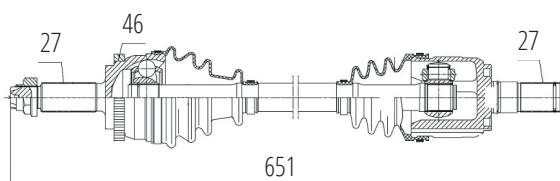

DG80186

Esquerdo Cerato 2.0 16V Automático (06...)
(27 Roda X 27 Câmbio X 46 Abs X 651mm)