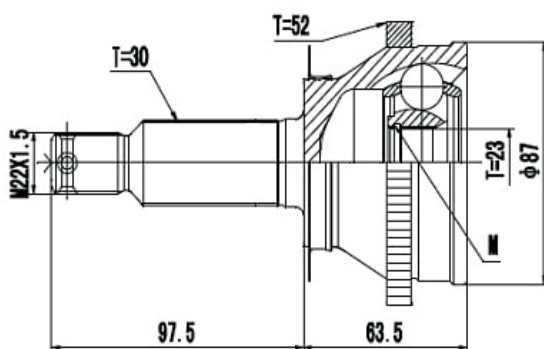

JUNTA HOMOCINÉTICA

HYUNDAI

DG80196

Tucson 2.7 V6 (02...09), Tucson 2.0 (02...09)
(30 Roda X 29 Câmbio X Trava ML)

DG80499

Creta 1.6 16V Automático
(27 Roda X 23 Câmbio X 46 Abs X Trava ML)

DG80216

Traseira Santa Fé 2.7 V6 24V (07...)
(30 Roda X 23 Câmbio X 52 Abs X Trava ML)