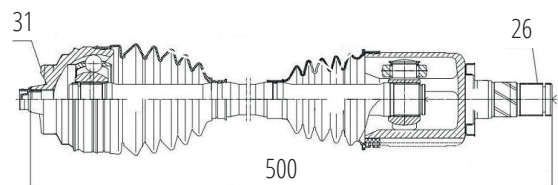

DG80449

Dianteiro Esquerdo Mini Cooper (R56/R55) 3CC
1.5 (13...17) (31 Roda X 26 Câmbio X 500mm)