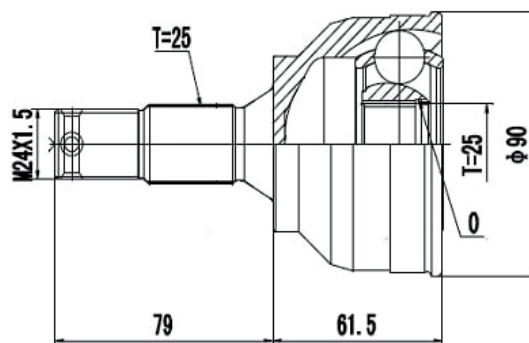

DG80083

Boxer Multijet Aro 15 (10...15)
(28 Roda X 27 Câmbio X 54 Abs X Trava IL)

JUNTA HOMOCINÉTICA

PEUGEOT

DG80102

306 1.6/1.8/2.0 (92...01)
(25 Roda X 23 Câmbio X Trava IL)

DG80209

306 2.0 16V (92...99), 405 2.0 (92...98),
406 2.0 16V (97...03), Partner 1.6 (03...)
(25 Roda X 25 Câmbio X Trava EL)