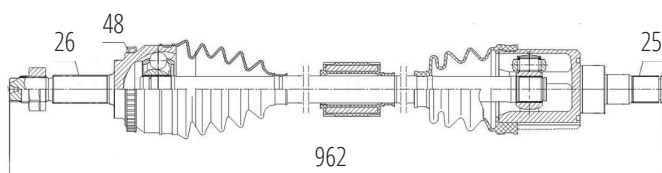

DG80680

Traseiro Esquerdo Discovery4 3.0/4.0/5.0 (10...13)
(31 Roda X 31 Câmbio X 48 Abs X 801mm)

DG80705

Dianteiro Direito Discovery 3 2.7/4.0/4.4 4X4
(29 Roda X 29 Câmbio X 48 Abs X 998mm)

LIFAN

DG80836

Direito X60 (14...)
(26 Roda X 25 Câmbio X 48 Abs X 962mm)