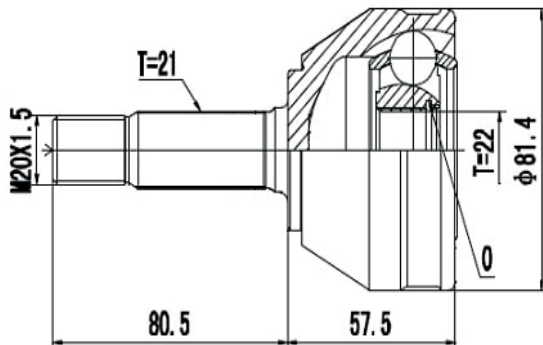

Clio 1.0 (00...), Clio 1.6 (00...16), Logan 1.0/1.6 (08...),
Sandero 1.0/1.6 (08...), Megane 1.6/2.0 (98...)
(21 Roda X 30 Câmbio X Trava IL)

DG80227

Kangoo 1.0 (00...) (21 Roda X 22 Câmbio X Trava EL)

DG80211