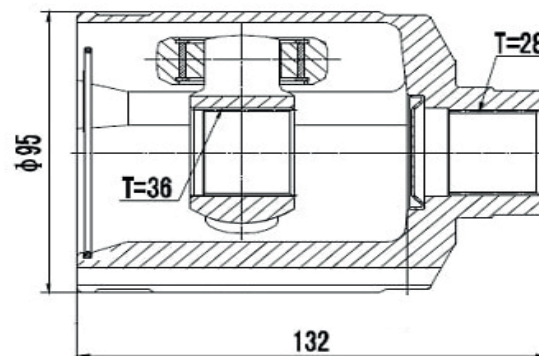

DG80880

Direito Fit 1.5 16V Automático (14...17)
(25 Câmbio X 29 Trizeta X 145mm)

HYUNDAI

DG80500

Creta 1.6 16V Automático (27 Câmbio X 23 Trizeta)

DG80533

Direito Automático Azera 3.0 V6 (12...), Sonata 3.0
V6 (12...) (28 Câmbio X 36 Trizeta)