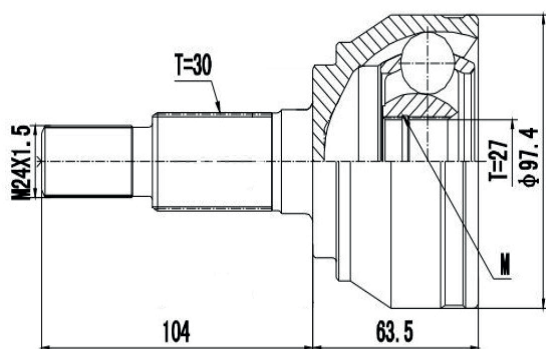

JUNTA HOMOCINÉTICA

AUDI

DG80137

Automático Q7 3.0 (11...), Q7 3.6 (08...), Q7 4.2 V8 FSI (07...) (30 Roda X 27 Câmbio X Trava ML)

DG80210