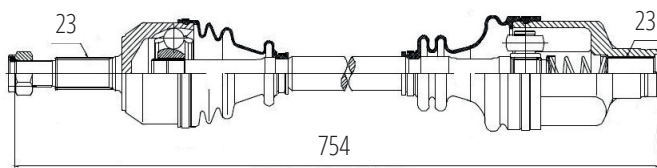

RENAULT

DG85080

Direito Clio (05...), Kangoo 1.6 (05...)
(23 Roda X 23 Câmbio X 754mm)

DG92018

Esquerdo Master 2.8 (...05) (28 Roda X 51 Abs X 670mm)

DG85090

Esquerdo Master 2.5 16V
(28 Roda X 51 Abs X 662mm)