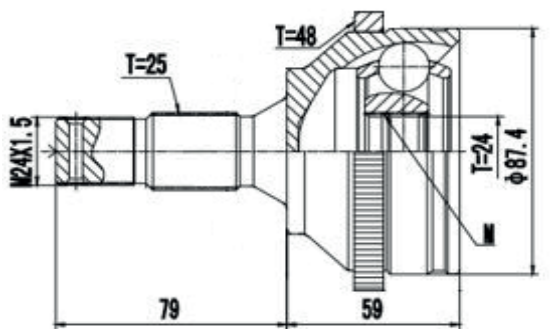

DG80435

408 2.0 16V Automático (11...16) (25 Roda X 21 Câmbio X Trava ML)

DG81023

Boxer 2.5/2.8 TD Aro 16 (98...11) (35 Roda X 45 Câmbio X 54 Abs X Trava IL)

DG80644

206 1.6 SW Escapade (05...08), 207 1.6 SW Escapade (09...) (25 Roda X 24 Câmbio X 48 Abs X Trava ML)