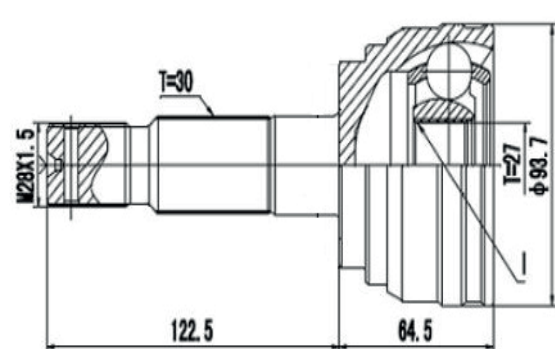

DG80496

Etios 1.3/1.5 16V (12...)
(26 Roda X 21 Câmbio X Trava ML)

DG80844

Hilux SW4 3.0 Turbo Diesel (97...05)
(30 Roda X 27 Câmbio X Trava IL)

JUNTA HOMOCINÉTICA

TOYOTA

DG80876

Camry 3.0/3.5 (05...12)
(30 Roda X 26 Câmbio X 48 Abs X Trava IL)