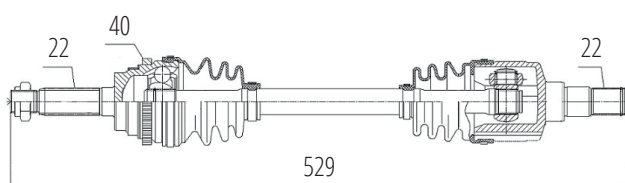

DG80177

Esquerdo QQ 1.1 16v (11...)
(22 Roda X 22 Câmbio X 40 Abs X 529mm)

DG80671

Esquerdo Face 1.3 (10...)
(23 Roda X 25 Câmbio X 43 Abs X 568mm)

CITROËN

DG80111

Direito Jumper 2.8 Aro 15 (99...09)
(28 Roda X 41 Câmbio X 54 Abs X 1083mm)