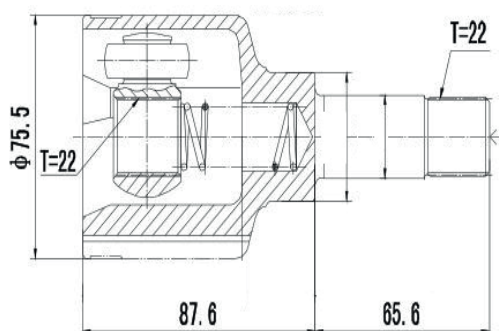

CITROEN

DG80298

Esquerdo C3 1.4 (05...) (22 Câmbio X 22 Trizeta)