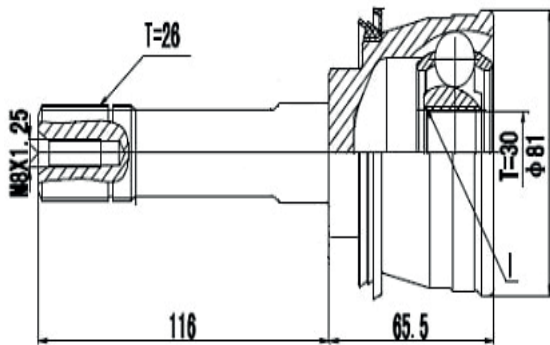

JUNTA HOMOCINÉTICA

GM

DG80260

Tracker 2.0 4X4 Diesel (98...04)
(26 Roda X 30 Câmbio X Trava IL)

DG80377