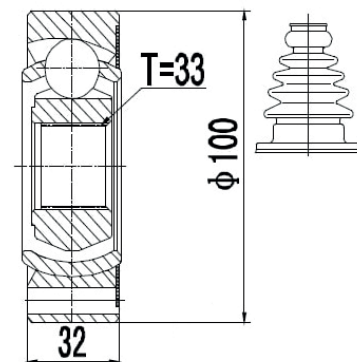

Santana 1.8/2.0 (96...07), Quantum 1.8/2.0 (96...02) (33 Estrias)