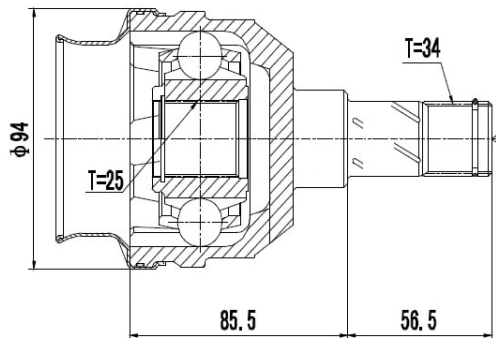

DESLIZANTE

GM

DG86033

Monza (92...), Monza 2.0 (82...96), Kadett 2.0 (89...98), Ipanema 2.0 (89...97)
(34 Externo X 25 Interno)