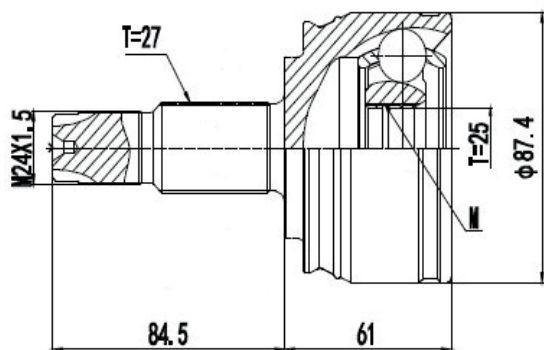

Dianteiro Toro Diesel 2.0 4X2 Automático (16...)
(27 Roda X 25 Câmbio X Trava ML)

DG81023