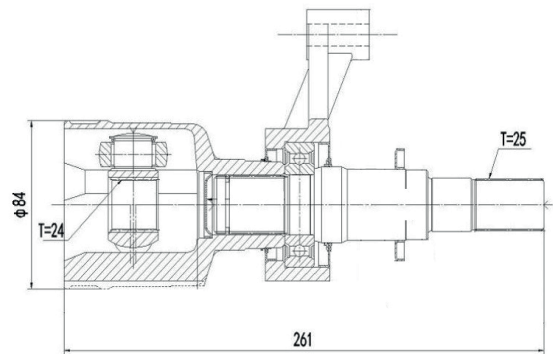

Direito J6 2.0 16V (11...) (25 Câmbio X 24 Trizeta)