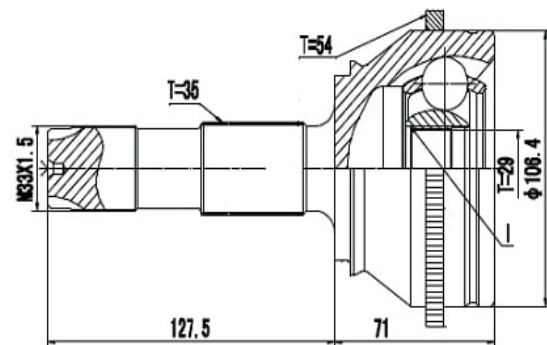

JUNTA HOMOCINÉTICA

NISSAN

DG80843

Kicks Automático 1.6 16V (17...)
(25 Roda X 29 Câmbio X Trava IL)

PEUGEOT

DG80022

Boxer 2.5/2.8 Aro 15 (98...07)
(28 Roda X 39 Câmbio X 54 Abs X Trava IL)

DG80082

Boxer Multijet Aro 16 (09...16)
(35 Roda X 29 Câmbio X 54 Abs X Trava IL)

DG80049

206 1.0 (00...) (21 Roda X 21 Câmbio X Trava IL)

DG80083

Boxer Multijet Aro 15 (10...15)
(28 Roda X 27 Câmbio X 54 Abs X Trava IL)