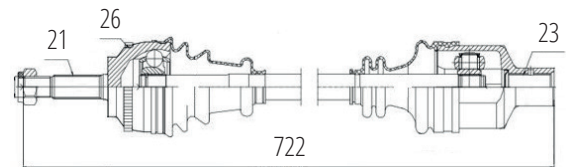

DG80811

Direito Clio 1.0/1.6 (10...), Kangoo 1.0/1.6 (00...)
(21 Roda X 23 Câmbio X 26 Abs X 722mm)