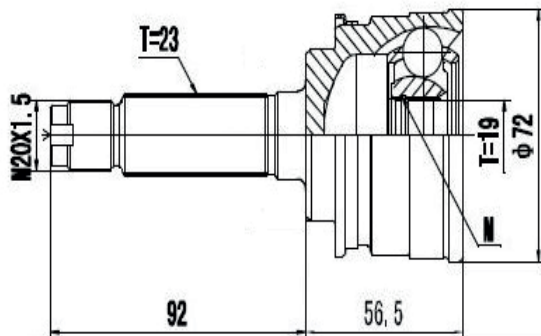

DG80383

Baleno 1.6 (95...00) (25 Roda X 21 Câmbio X Trava ML)

JUNTA HOMOCINÉTICA

SUZUKI

DG80385

Swift Hatch 1.3 (89...94)
(23 Roda X 19 Câmbio X Trava ML)

DG80505

Vitara 1.6 (96...98)
(26 Roda X 22 Câmbio X Trava IL)