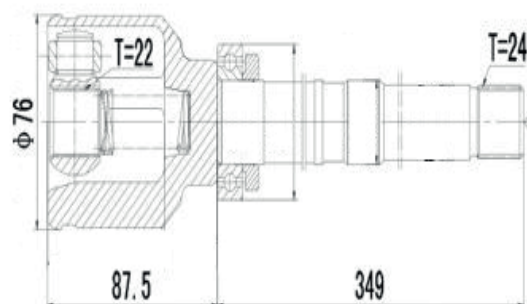

DG80430

Direito 206 1.0 16V (01...06)
(24 Câmbio X 22 Trizeta)