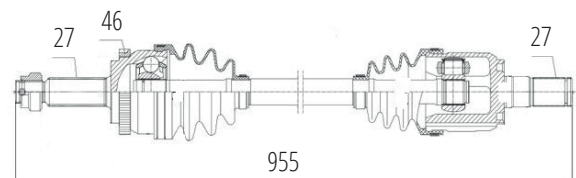

DG80395

Direito Automático Elantra 1.8 (13...), I30 1.6/1.8 (14...) (27 Roda X 27 Roda X 46 Abs X 955mm)