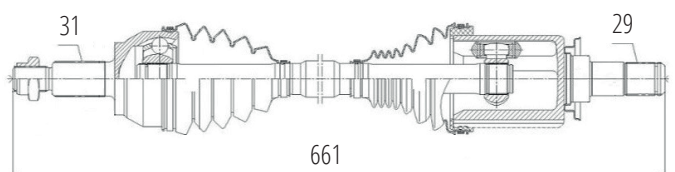

DG80231

Dianteiro Direito Evoque 2.2 (12...) (31 Roda X 28
Câmbio X 1048mm)

DG80228

Traseiro Esquerdo Evoque 2.0T (12...)
(31 Roda X 26 Câmbio X 767mm)

DG80375

Dianteiro Esquerdo Range Rover Sport (13...)
(31 Roda X 29 Câmbio X 661mm)