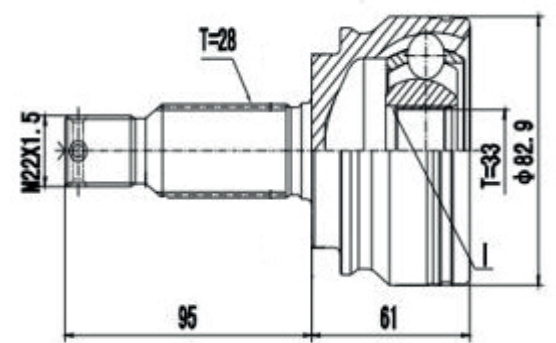

Compass 2.0 16V 4X2 Manual/Automático (10...18)
(28 Roda X 33 Câmbio X Trava IL)