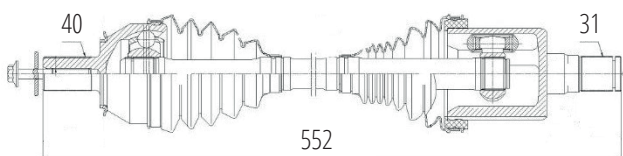

DG80348

Dianteiro Direito XC60 3.0T Automático (13...17)
(40 Roda X 28 Câmbio X 977mm)

DG80352

Dianteiro Direito XC90 2.5T (...07)
(36 Roda X 26 Câmbio X 48 Abs X 1033mm)

DG80349

Dianteiro Esquerdo V60 2.0T (15...17)
(40 Roda X 31 Câmbio X 552mm)