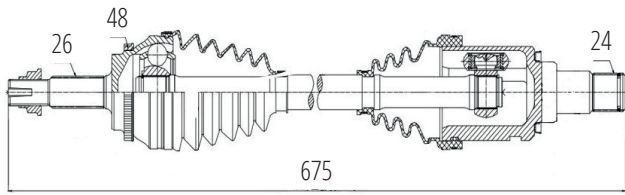

TOYOTA

DG80286

Esquerdo Corolla 2.0 Automático (14...)
(26 Roda X 24 Câmbio X 48 Abs X 675mm)