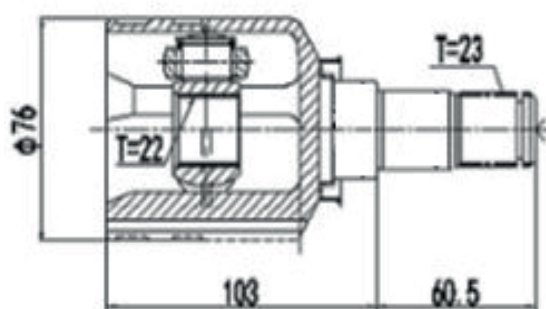

TOYOTA

DG80316

Corolla 1.8 Automático (03...08)
(23 Câmbio X 23 Trizeta)

DG80477

Corolla 1.8 WTI Manual/Automático (03...08)
(20 Câmbio X 23 Trizeta)

DG80317

Corolla 1.8 (08...13) (20 Câmbio X 23 Trizeta)

DG80492

Esquerdo Corolla 2.0 Automático (14...)
(24 Câmbio X 32 Trizeta)

DG80441

Yaris Automático (17...) (23 Câmbio X 22 Trizeta)

DG80578

Prius 1.8 Automático (17...) (24 Câmbio X 25 Trizeta)