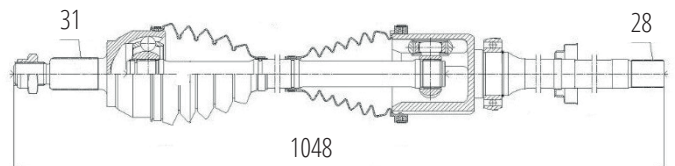

DG80231

Dianteiro Direito Evoque 2.2 (12...) (31 Roda X 28
Câmbio X 1048mm)