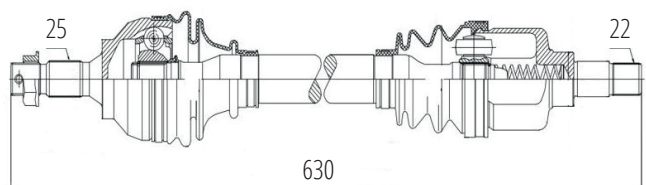

DG80306

Esquerdo 208 1.6 (13...)
(25 Roda X 22 Câmbio X 630mm)