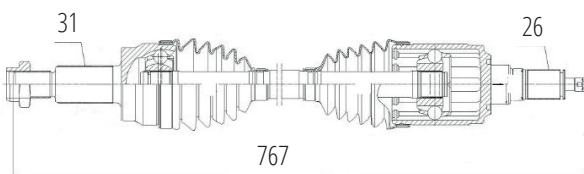

DG80228

Traseiro Esquerdo Evoque 2.0T (12...)
(31 Roda X 26 Câmbio X 767mm)