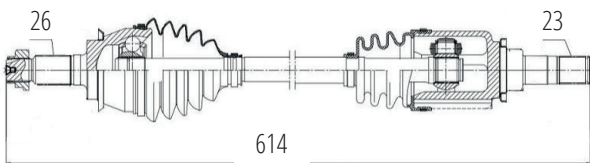

MINI

DG80684

Direito Mini Cooper 1.6 (04...07) (R52/R50)
(26 Roda X 23 Câmbio X 892mm)

DG80687

Dianteiro Esquerdo Mini Cooper 1.6 (06...) (R56)
(26 Roda X 26 Câmbio X 610mm)

DG80685

Esquerdo Mini Cooper 1.6 (04...07) (R52/R50)
(26 Roda X 23 Câmbio X 614mm)