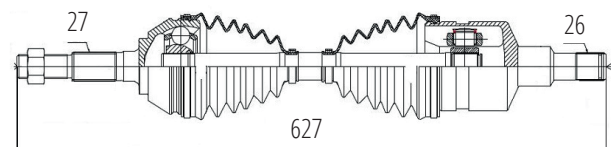

DG82012

Esquerdo S10 4X4 (98...11), Blazer 4X4 (98...11)
(27 Roda X 26 Câmbio X 627mm)