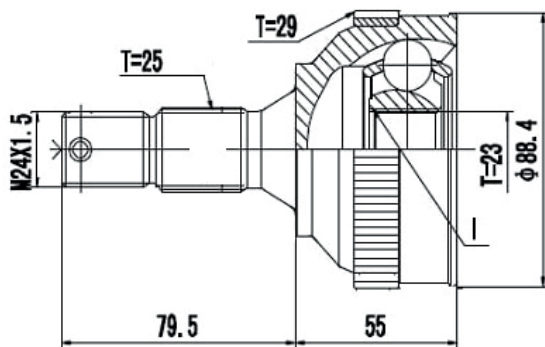

ZX 1.8/2.0 (91...97), Xantia 1.8/2.0 (91...97)
(25 Roda X 23 Câmbio X 29 Abs X Trava IL)

DG80386