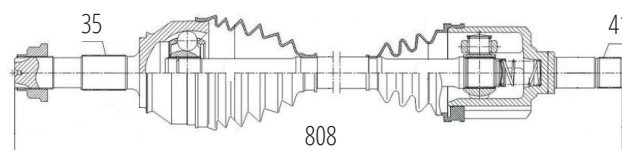

DG80403

Esquerdo C3 1.4 8V (03...)
(21 Roda X 22 Câmbio X 643mm)

CITROËN

DG80422

Direito Jumpy 1.6 HDI
(28 Roda X 37 Câmbio X 982mm)

DG80806

Esquerdo Jumper (19...)
(35 Roda X 41 Câmbio X 808mm)

DG80423