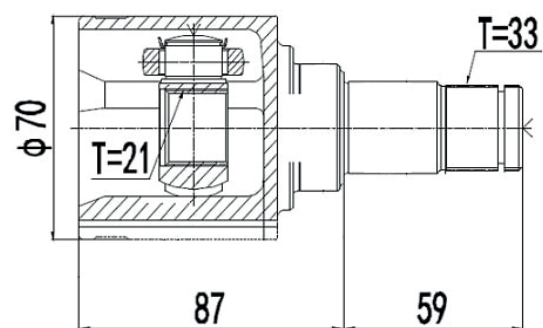

Up 1.0 3CC (14...) (33 Câmbio X 21 Trizeta)