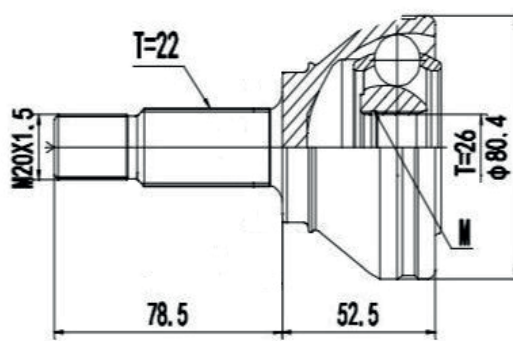

Up 1.0 12V (14...) (22 Roda X 26 Câmbio X Trava ML)

DG80433