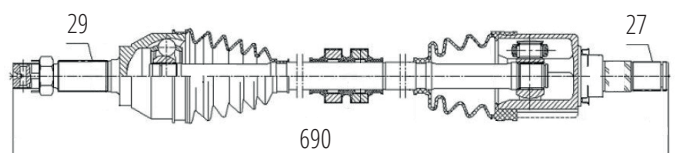

DG80420

Direito Automático Sentra 2.0 (19...)
(29 Roda X 27 Câmbio X 940mm)

DG80409

Direito March 1.6 Automático, Versa 1.6 Automático,
March 1.0 Manual (25 Roda X 26 Câmbio X 922mm)

DG80421

Esquerdo Sentra 2.0 Automático (19...)
(29 Roda X 27 Câmbio X 690mm)