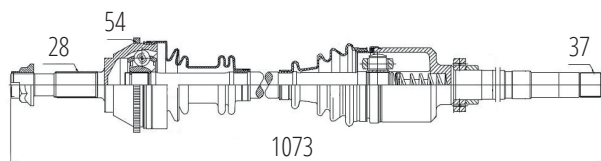

DG82002

Esquerdo Aro 15 Ducato 2.8 Turbo,
Ducato 2.3 Multijet Turbo Aro 15
(28 Roda X 41 Câmbio X 790mm)

DG86079

Esquerdo Ducato 2.8 Aspirada Aro 15
(28 Roda X 37 Câmbio X 54 Abs X 777mm)

FIAT

DG86080

Direito Ducato 2.8 Aspirada Aro 15
(28 Roda X 37 Câmbio X 54 Abs X 1073mm)