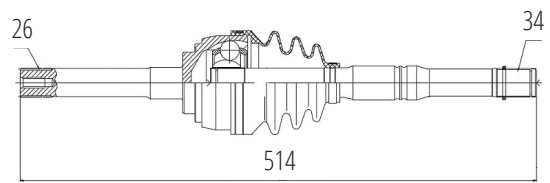

DG80162

Hilux SW4 3.0 TD (97...02) (26 X 34 X 514mm)