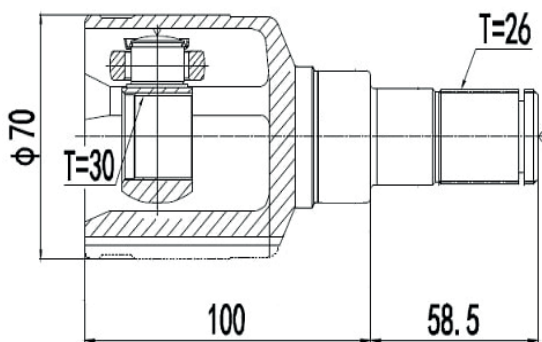

SUZUKI

DG80603

Dianteiro Esquerdo SX4 4X4 2.0 16V (09...)
(26 Câmbio X 30 Trizeta X 158,5mm)

DG80749