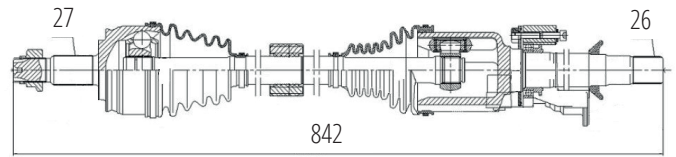

DG80416

Direito Compass 2.0 Flex 4X4 Automático
(27 Roda X 26 Câmbio X 842mm)