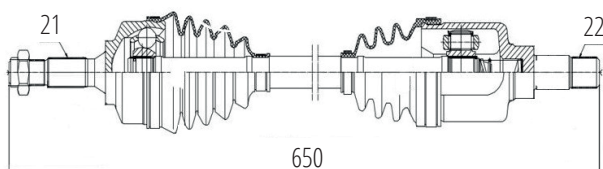

DG80308

Esquerdo Automático C3 1.6 16V (13...)
(25 Roda X 26 Câmbio X 665mm)

DG80402

Direito C3 1.4 8V (03...)
(21 Roda X 22 Câmbio X 848mm)

DG80309

Esquerdo C3 1.5 (13...), C3 1.2 12V 3CC (17...)
(21 Roda X 22 Câmbio X 650mm)