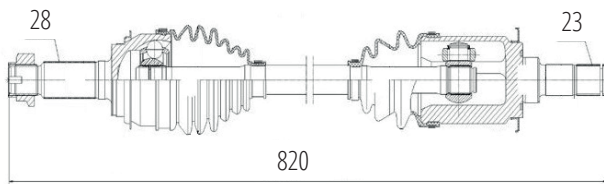

HONDA

DG80396

Traseiro Direito CR-V 2.0 16V 4X4 Automático (09...) (28 Roda X 23 Câmbio X 820mm)