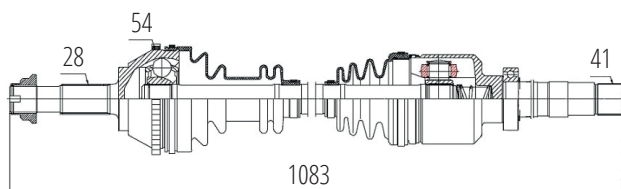

EFFA

DG80667

Direito M100 1.0 8V (06...12)
(23 Roda X 22 Câmbio X 828mm)

DG80668

Esquerdo M100 1.0 8V (06...12)
(23 Roda X 22 Câmbio X 598mm)

FIAT

DG80111

Direito Aro 15 Ducato 2.3 Multjet Turbo,
Ducato 2.8 (99...09)
(28 Roda X 41 Câmbio X 54 Abs X 1083mm)