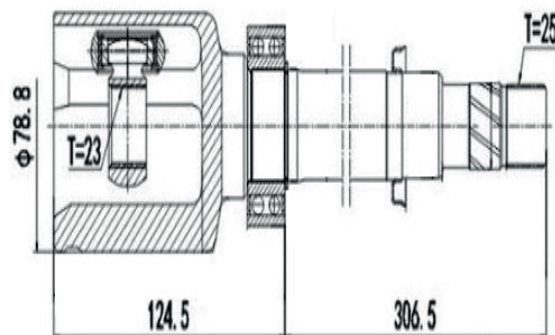

RENAULT

DG80770

Direito Captur 1.6 16V (17...)
(26 Câmbio X 23 Trizeta)

DG80845

Direito Captur 1.6 16V Automático
(25 Câmbio X 23 Trizeta X 431mm)

DG80832

Sandero 3 Cil (18...), Logan 3 Cil (18...)
(26 Câmbio X 21 Trizeta X 169mm)

DG80847

Direito Fluence 2.0 Automático
(27 Câmbio X 24 Trizeta X 432mm)

SEAT

DG80466

Cordoba Vario 1.8 (95...99), Ibiza 1.0 (94...)
(30 Estrias)

DG87410

Cordoba Vario 1.8 (95...99), Ibiza 1.0 (94...)
(30 Estrias)