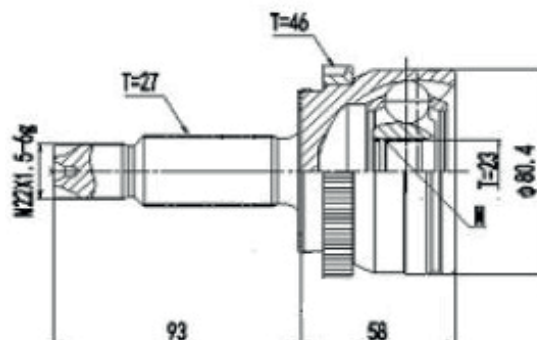

JUNTA HOMOCINÉTICA

HYUNDAI

DG80196

Tucson 2.7 V6 (02...09), Tucson 2.0 (02...09)
(30 Roda X 29 Câmbio X Trava ML)

DG80499

Creta 1.6 16V Automático
(27 Roda X 23 Câmbio X 46 Abs X Trava ML)

DG80216

Traseira Santa Fé 2.7 V6 24V (07...)
(30 Roda X 23 Câmbio X 52 Abs X Trava ML)