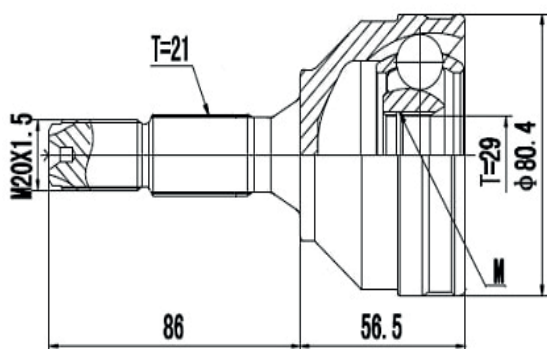

Dianteiro 508 1.6 (12...13)
(28 Roda X 34 Câmbio X Trava IL)

DG80189