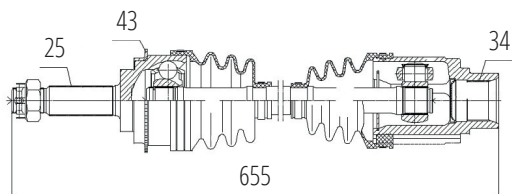

DG80078

Esquerdo Pajero Tr4 Automático (02...11) (25 Roda X 34 Câmbio X 43 Abs X 655mm)