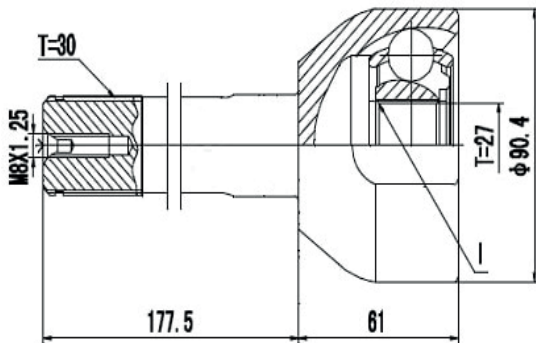

DG80191

Corolla 2.0 Manual/Automático 16V Flex (09...14)
(26 Roda X 24 Câmbio X 48 Abs X Trava ML)

JUNTA HOMOCINÉTICA

TOYOTA

DG80192

Bandeirante 4x4 (83...98)
(30 Roda X 27 Câmbio X Trava IL)

DG80502

Hilux 2.8 4X4 (97...08) (Eixo Dana)
(26 Roda X 34 Câmbio X Trava IL)