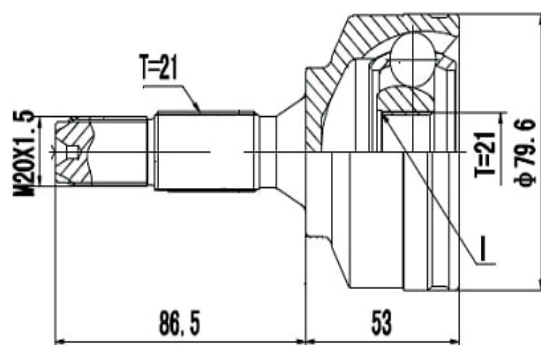

PEUGEOT

DG80022

Boxer 2.5/2.8 Aro 15 (98...07)
(28 Roda X 39 Câmbio X 54 Abs X Trava IL)

DG80082

Boxer Multijet Aro 16 (09...16)
(35 Roda X 29 Câmbio X 54 Abs X Trava IL)

DG80049

206 1.0 (00...) (21 Roda X 21 Câmbio X Trava IL)