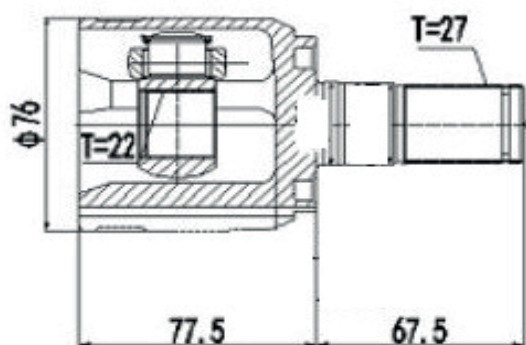

IX35 2.0 Automático (11...)
(27 Câmbio X 24 Trizeta X 156mm)

DG80691

Automático Veloster 1.6 16V, HB20 1.6 (18...), I30 1.8
(14...), Elantra 1.8 (13...) (27 Câmbio X 22 Trizeta)

DG80708