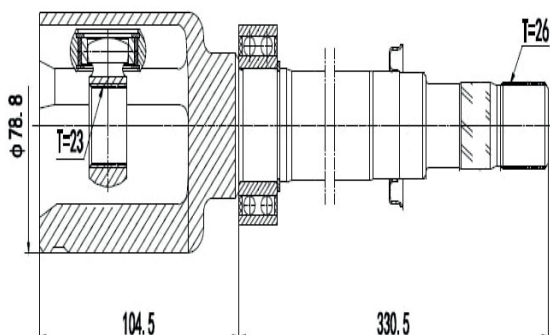

RENAULT

DG80770

Direito Captur 1.6 16V (17...)
(26 Câmbio X 23 Trizeta)

DG80845