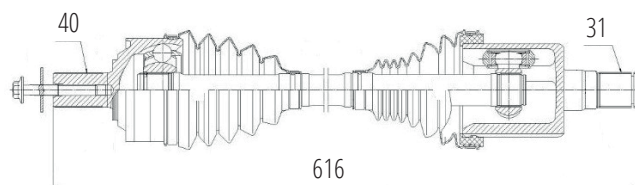

DG80359

Dianteiro Esquerdo XC90 2.0T (17...) (40 Roda X 31 Câmbio X 616mm)