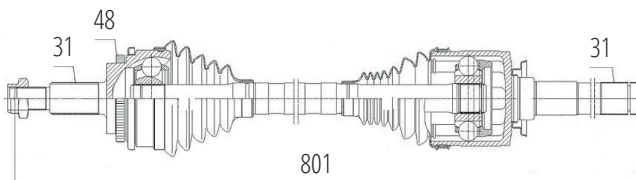

DG80680

Traseiro Esquerdo Discovery4 3.0/4.0/5.0 (10...13)
(31 Roda X 31 Câmbio X 48 Abs X 801mm)