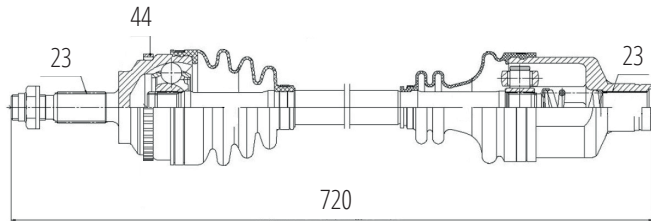

RENAULT

DG80813

Direito Kangoo 1.6 (05...)
(23 Roda X 23 Câmbio X 44 Abs X 720mm)