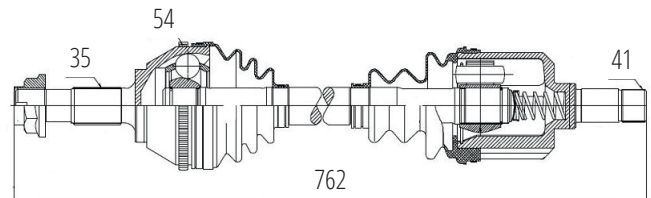

DG83079

Direito Boxer Aro 16
(35 Roda X 41 Câmbio X 54 Abs X 1087mm)

DG82021

Direito 206 1.6 16V (00...)
(25 Roda X 22 Câmbio X 920mm)

DG83080

Esquerdo Boxer Aro 16 (35 Roda X 41 Câmbio X
54 Abs X 762mm)

DG82725