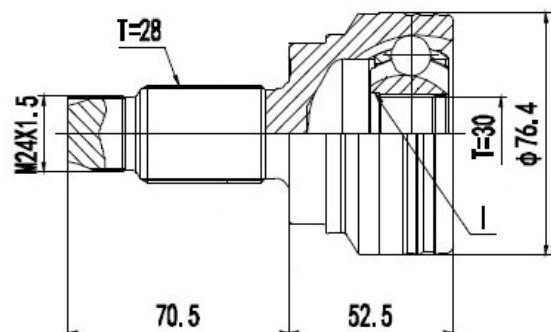

120i (15...), 320i (15...) (F20, F30)
(28 Roda X 30 Câmbio X Trava IL)