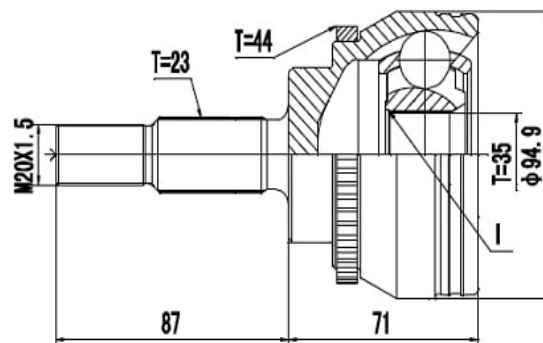

Scenic 1.6 16V (01...)
(23 Roda X 35 Câmbio X 44 Abs X Trava IL)

DG80202