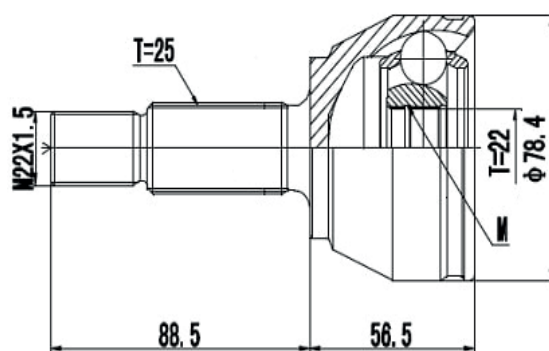

DG80115

Automático New Fiesta 1.5/1.6 (11...), New Fiesta 1.0
3CC Turbo (17...) (25 Roda X 21 Câmbio X Trava ML)

DG80060

Focus 1.6/1.8 16V (09...13)
(36 Roda X 21 Câmbio X Trava ML)

DG80116

Ecosport 1.6 16V (13...)
(25 Roda X 22 Câmbio X Trava ML)