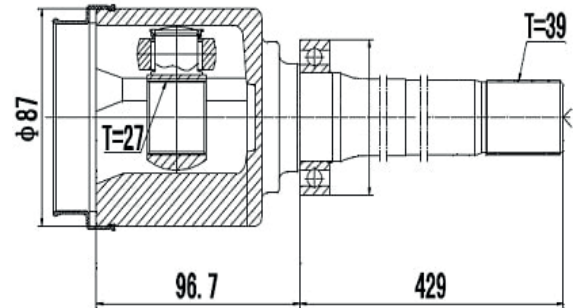

Direito Master 2.5 16V (C/ e S/ Abs)
(39 Câmbio X 27 Trizeta)

DG80572