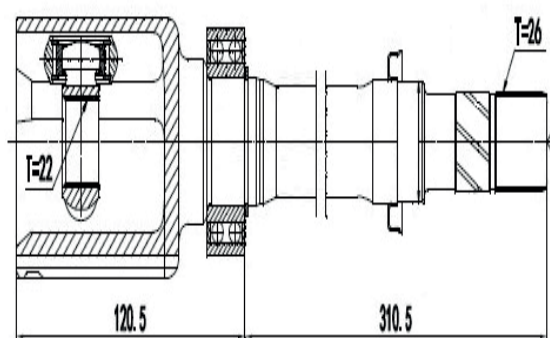

Direito Sandero 1.6 Automático (15...)
(26 Câmbio X 22 Trizeta)

DG80769