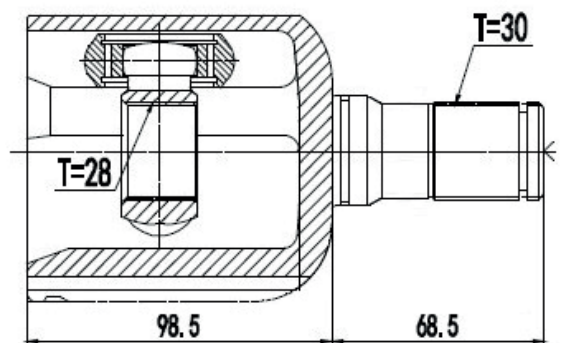

Dianteiro Renegade 2.0 Diesel 4X4 Automático,
Compass 2.0 (30 Câmbio X 28 Trizeta)