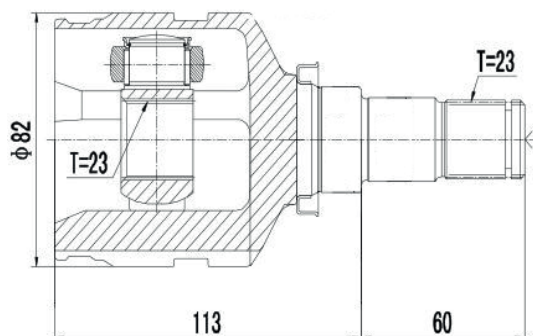

TOYOTA

DG80316