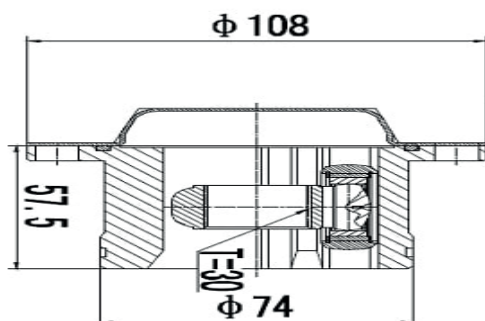

DG80847

Direito Fluence 2.0 Automático
(27 Câmbio X 24 Trizeta X 432mm)

SEAT

DG80466

Cordoba Vario 1.8 (95...99), Ibiza 1.0 (94...)
(30 Estrias)

DG87410

Cordoba Vario 1.8 (95...99), Ibiza 1.0 (94...)
(30 Estrias)