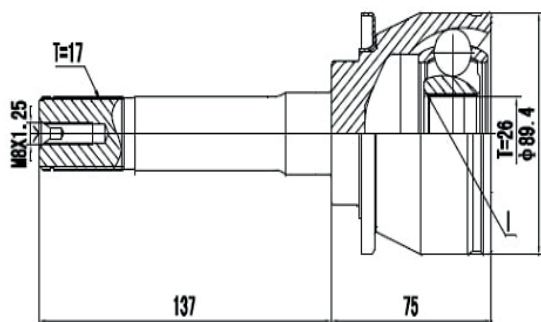

JUNTA HOMOCINÉTICA

GM

DG80026

Agile 1.4 (09...), Montana 1.4 (11...), Celta 1.0 (13...15),
Corsa Hatch 1.0 (09...10), Corsa Hatch 1.4 (13...15)
(22 Roda X 21 Câmbio X Trava ML)

DG80038

Cobalt 1.4 (12...), Onix 1.4 (12...), Novo Prisma 1.4 (12...),
Spin 1.4 (12...) (25 Roda X 22 Câmbio X Trava ML)

DG80027

Captiva 2.4/3.0 24V (08...14)
(30 Roda X 24 Câmbio X Trava ML)

DG80039

Manual/Automático Cobalt 1.8 (13...),
Onix 1.4 (13...), Spin 1.8 (13...), Sonic 1.6 (13...)
(25 Roda X 23 Câmbio X Trava ML)

DG80037

S10 (12...15), Trailblazer (13...15)
(17 Roda X 26 Câmbio X Trava IL)

DG80041

Cruze 1.8/2.0 LT/LTZ Automático (12...17)
(33 Roda X 31 Câmbio X Trava ML)