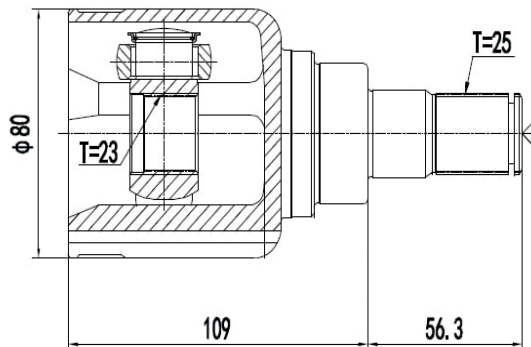

GEELY

DG80556

Esquerdo Ec7 1.8 (14) (25 Câmbio X 23 Trizeta)

DG80557