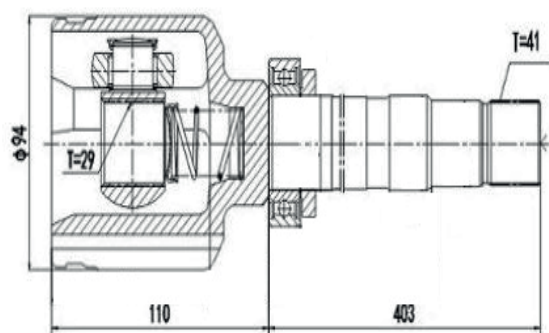

DG80723

Esquerdo Aircross 1.5 (16...)
(22 Câmbio X 22 Trizeta)

DG80771

Esquerdo Jumpy 1.6 (18...)
(37 Câmbio X 34 Trizeta)

CITROEN

DG80828

Direito Jumper Aro 16 (18...)
(41 Câmbio X 29 Trizeta X 513mm)

DG80890