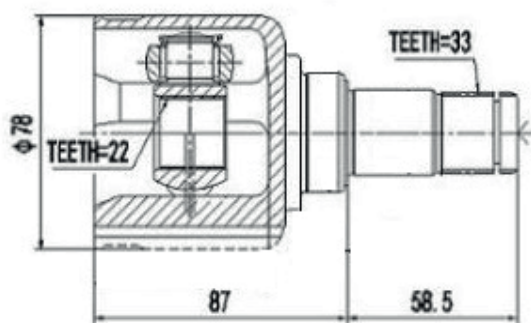

VOLKSWAGEN

DG80785