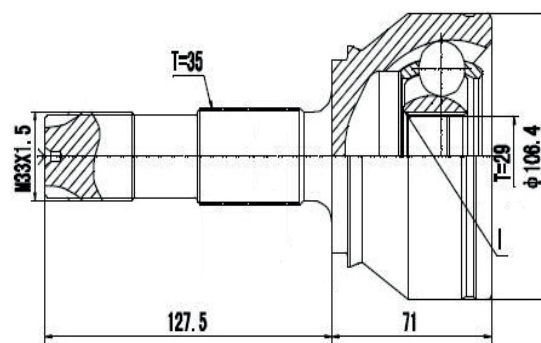

DG80435

500 1.8 16V Automático (10...15) (25 Roda X 21 Câmbio X Trava ML)

DG80529

Ducato Aro 16 Mult-Jet (10...15) (35 Roda X 29 Câmbio X Trava IL)

DG80451

Toro 1.8 4x2 Automático (16...) (27 Roda X 24 Câmbio X Trava ML)