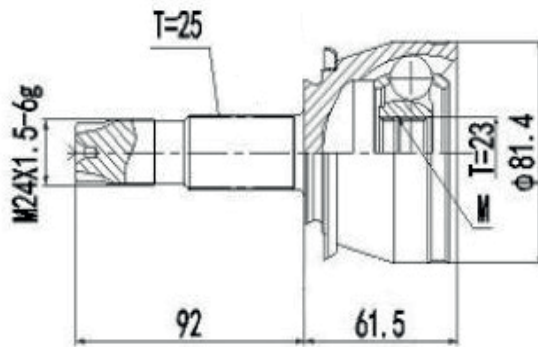

DG80147

Tracker 2.0 16V (07...09)
(26 Roda X 29 Câmbio X Trava IL)

JUNTA HOMOCINÉTICA

GM

DG80150

Tracker 1.8 16V Manual/Automático (14...16)
(25 Roda X 23 Câmbio X Trava ML)

DG80198

Agile 1.4 (09...), Celta 1.0 (13...15), Corsa Classic 1.4
(13...14), Corsa Hatch/Sedan 1.4 (10...14) (22 Roda X
21 Câmbio X 48 Abs X Trava ML)