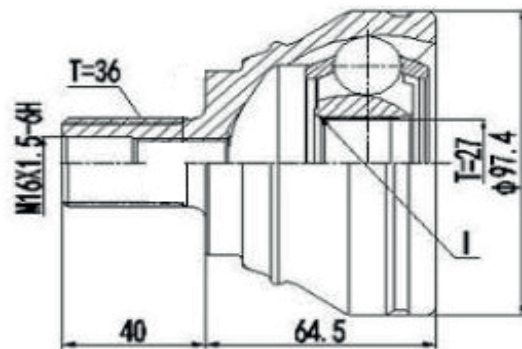

Automático A3 Sportback 1.6 8V (07...), A3 Sportback 2.0 (08...), A3 Ambition 1.4 (14...)
(36 Roda X 27 Câmbio X Trava IL)