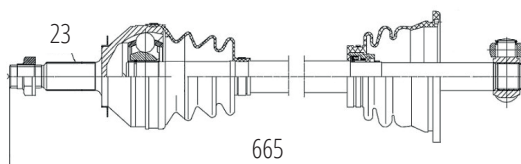

RENAULT

DG80133

Direito Scenic Automático (...06)
(23 Roda X 23 Câmbio X 840mm)

DG80134

Direito Megane II 2.0 16V Automático (02...05)
(23 Roda X 23 Câmbio X 802mm)

DG80163

Esquerdo Scenic 1.6 16V, Scenic 2.0 8/16V (99...)
(23 Roda X 665mm)