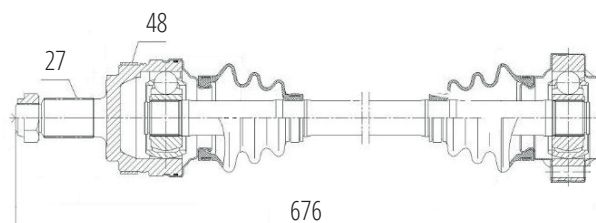

DG80338

Dianteiro Esquerdo 130I (E81/E82/E87/E88) (07...)
(30 Roda X 617mm)

DG80336

Traseiro Direito X1 (E84) 2.5 (08...12)
(30 Roda X 677mm)

DG80340

Traseiro Direito Série 3 318/320 (01...07)
(27 Roda X 48 Abs X 676mm)