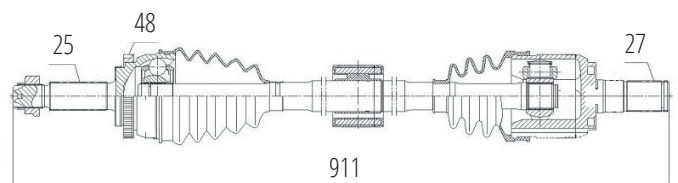

DG80804

Direito Automático HB20 1.6 (18...19)
(25 Roda X 27 Câmbio X 48 Abs X 911mm)