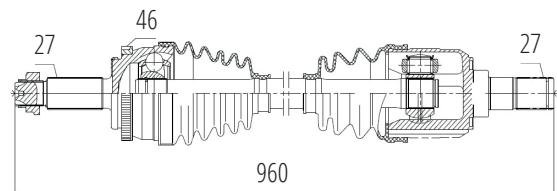

DG80773

Direito I30 2.0 16V (09...), Tucson 2.0 16V (05...09)
(27 Roda X 27 Câmbio X 46 Abs X 960mm)