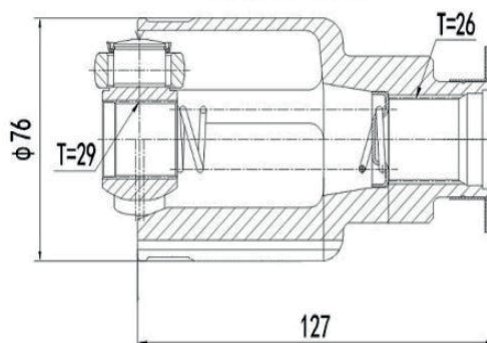

Direito Boxer Aro 16 (18...)
(41 Câmbio X 29 Trizeta X 513mm)

DG80890

Direito 208 1.6 16V Automático (13...)
(26 Câmbio X 29 Trizetas X 127mm)