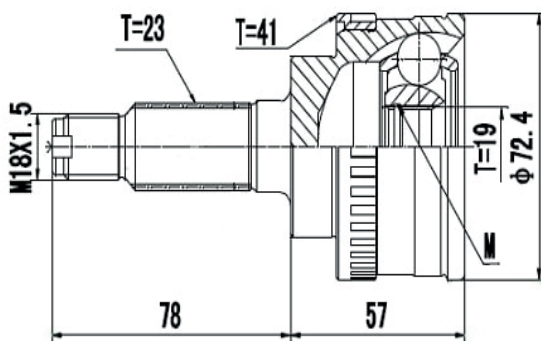

DODGE

DG80195

Journey 2.0 16V (09...11)
(32 Roda X 32 Câmbio X Trava IL)

DG80253

Journey 3.6 RT (12...), Journey 2.7/2.6 24V V6
(09...11) (32 Roda X 26 Câmbio X Trava ML)

EFFA

DG80252

M100 1.0 8V (06...12)
(23 Roda X 19 Câmbio X 41 Abs X Trava ML)