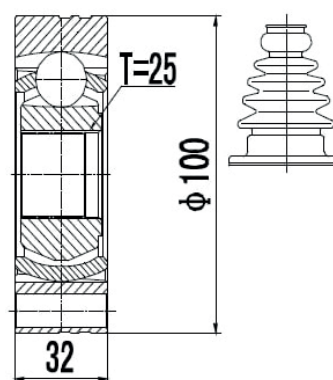

Doblo 1.8 8V (02...10), Idea 1.8 8V (06...10), Palio 1.8
8V (02...10), Palio Weekend 1.8 8V (02...10), Punto
1.8 8V (07...10), Siena 1.8 8V (02...10), Strada 1.8 8V
(02...10) (25 Estrias)