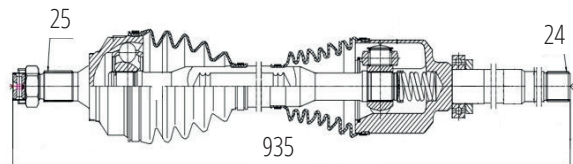

DG80304

Direito 308 1.6/2.0 (12...), 408 1.6/2.0 (11...)
(25 Roda X 24 Câmbio X 935mm)

DG80219

Esquerdo 206 SW 1.4 8V (03...)
(Eixo Grosso -36mm)
(21 Roda X 22 Câmbio X 640mm)

DG80305

Direito 208 1.6 (13...)
(25 Roda X 22 Câmbio X 890mm)