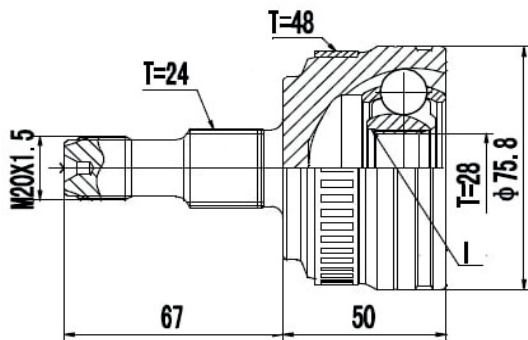

MERCEDES-BENZ

DG80036

Classe A 190 1.6 8V (99...05)
(24 Roda X 28 Câmbio X 48 Abs X Trava IL)

DG80538