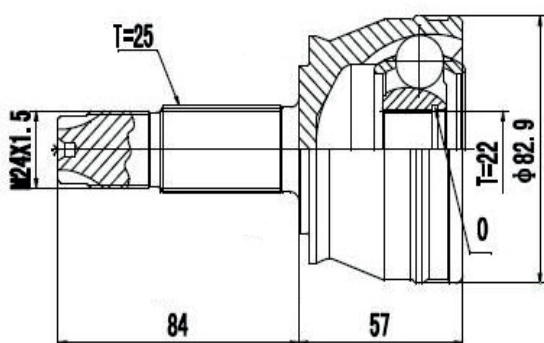

Brava 1.6 16V (99...02), Marea 1.6 (06...09) (25 Roda X 22 Câmbio X Trava EL)

DG85021