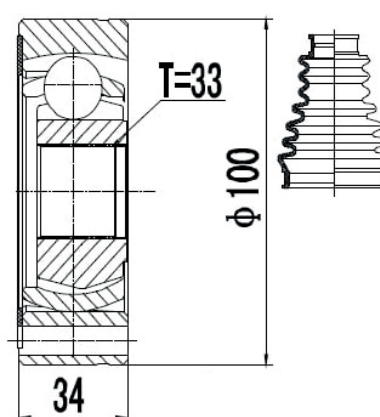

A3 1.6/1.8 (99...11) (33 Estrias)

DG87405

Esquerdo A3 1.6 8V/20V (99...06) (33 Estrias)