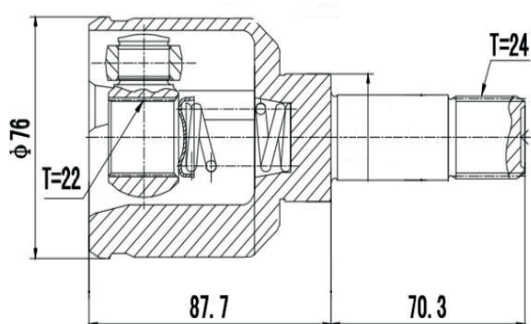

DG80320

Esquerdo 206 1.0 16V (01...06)
(24 Câmbio X 22 Trizeta)