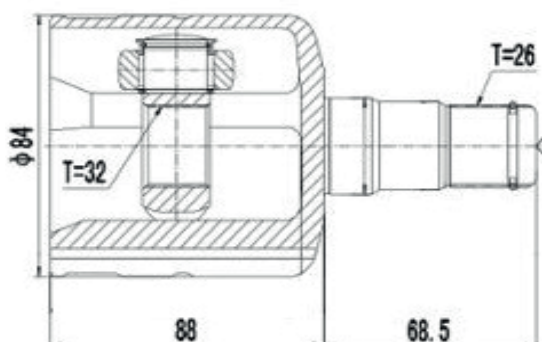

Automático Bora 2.5 (04...), Passat 2.5 (04...), Golf
2.5 (04...), Jetta 2.5 (04...) (26 Câmbio X 32 Trizeta)

DG80721