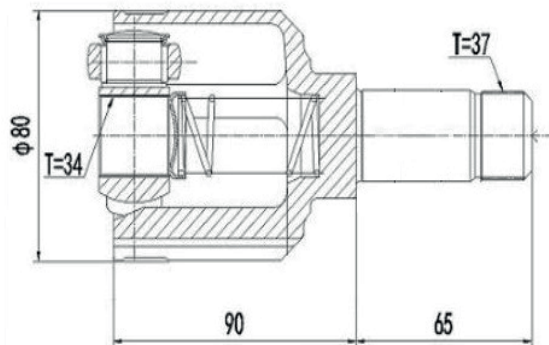

PEUGEOT

DG80771

Esquerdo Expert 1.6 (18...)
(37 Câmbio X 34 Trizeta)

DG80889