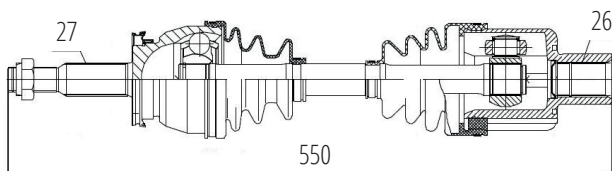

DG82004

Direito Ranger 4X4 (04...12), Explorer (00...)
(Ponta C/ Rosca) (27 Roda X 26 Câmbio X
550mm)