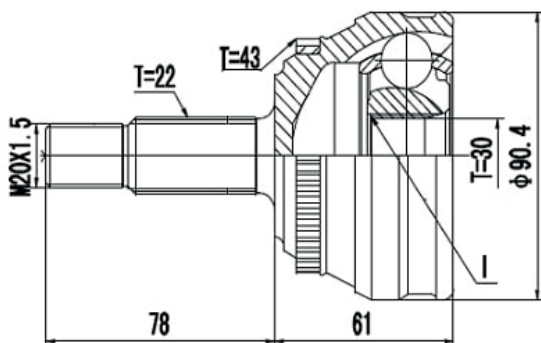

JUNTA HOMOCINÉTICA

VOLKSWAGEN

DG80319

Gol 2.0 8V (94...06), Parati 2.0 8V (94...06),
Quantum 1.8/2.0 8V (92...02),
Santana 1.8/2.0 (92...06)
(22 Roda X 30 Câmbio X 43 Abs X Trava IL)

DG80434