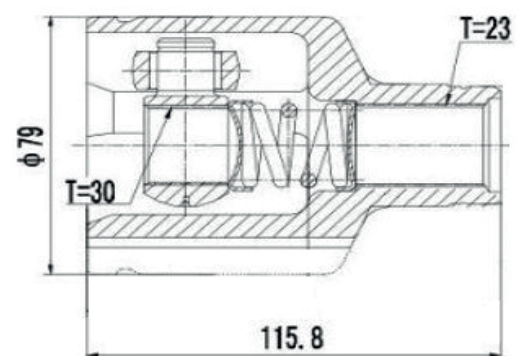

Esquerdo Megane Grand Tour 2.0 16V (07...13)
(39 Câmbio X 32 Trizeta)

DG80369