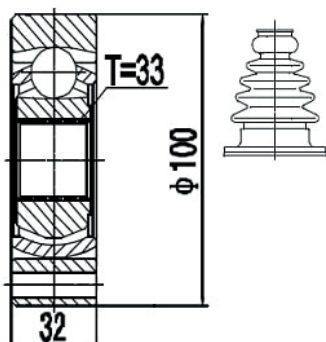

VOLKSWAGEN

DG80069

Kombi 1.6 (78...97), Variant 1.6 (77...80) (33 Estrias)

DG82138