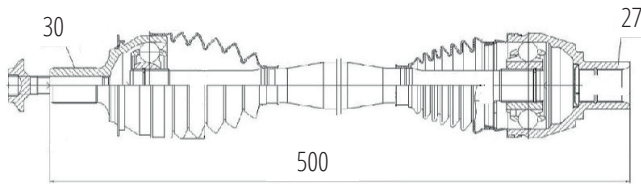

MERCEDES-BENZ

DG80232

Dianteiro Esquedo Cla250, Cla200, Cla180 (W117)
1.6/1.8/2.0 (14...17) (30 Roda X 27 Câmbio X 500mm)