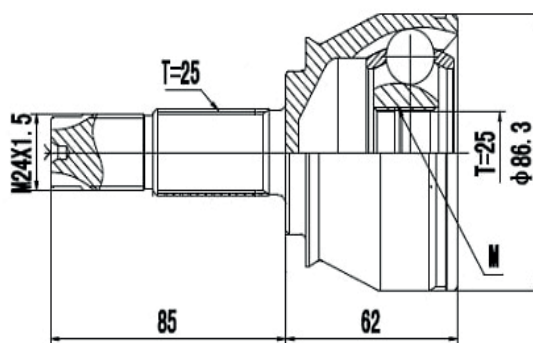

DG80083

Ducato Multijet Aro 15 (10...15) (28 Roda X 27 Câmbio X 54 Abs X Trava IL)

DG80254

Punto 1.4 Turbo T-Jet (09...16) (25 Roda X 25 Câmbio X Trava ML)

DG80120

Bravo 1.8 16V (11...) (25 Roda X 24 Câmbio X Trava ML)