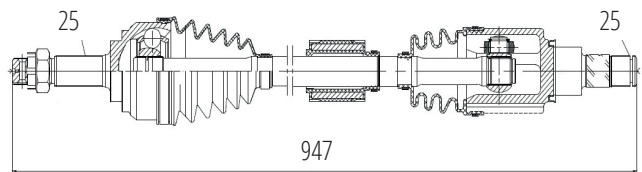

DG80412

Direito Kicks 1.6 16V Automático (19...), Versa 1.6
Automático (16...17)
(25 Roda X 25 Câmbio X 947mm)