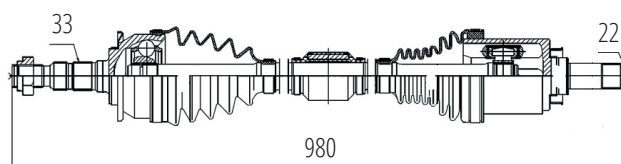

DG80099

Esquerdo Cruze 1.8 16V (12...)
(33 Roda X 25 Câmbio X 600mm)

DG80065

S10 2.8 (12...15), Trailblazer 2.8 (12...15)
(17 Roda X 28 Câmbio X 650mm)

DG80103

Direito Cruze 1.8 16V Automático (12...)
(33 Roda X 22 Câmbio X 980mm)