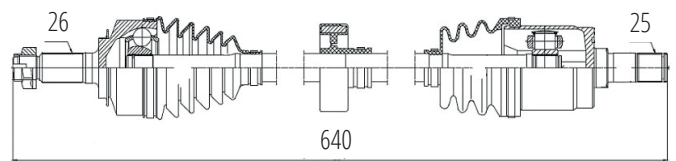

DG82012

Esquerdo S10 4X4 (98...11), Blazer 4X4 (98...11)
(27 Roda X 26 Câmbio X 627mm)

HONDA

DG80006

Direito Civic 1.7 Automático (01...07)
(26 Roda X 25 Câmbio X 50 Abs X 610mm)

DG80105

Esquerdo Fit 1.5 Manual/Automático (03...08)
(26 Roda X 25 Câmbio X 640mm)