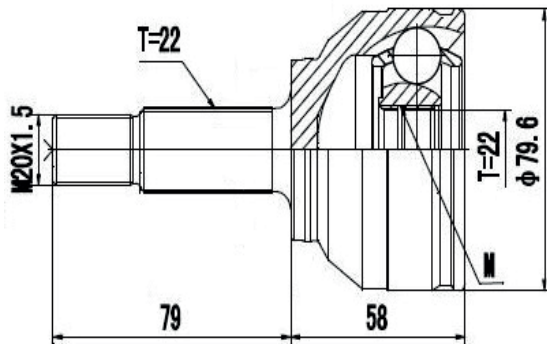

JUNTA HOMOCINÉTICA

VOLKSWAGEN

DG87063

Gol G5 1.0 (08...), Voyage 1.0 (08...), Fox 1.0 (08...)
(22 Roda X 22 Câmbio X Trava ML)