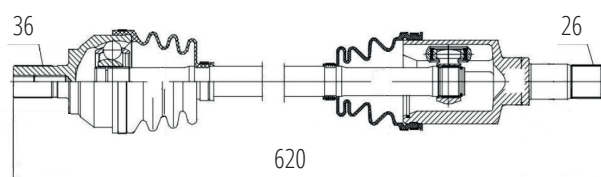

DG80178

Esquerdo Fusion 2.3/2.5 (06...09)
(28 Roda X 28 Câmbio X 44 Abs X 646mm)

FORD

DG80179

Direito Fusion 2.3/2.5 (01...09)
(28 Roda X 26 Câmbio X 44 Abs X 600mm)

DG80223

Esquerdo Focus 2.0 Duratec Automático (01...13)
(36 Roda X 26 Câmbio X 620mm)