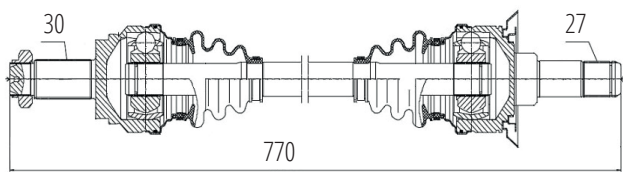

DG80337

Dianteiro Direito 130I (E81/E82/E87/E88) (07...)
(30 Roda X 672mm)

DG80341

Traseiro Esquerdo Série 3 318/320 (01...07)
(27 Roda X 48 Abs X 612mm)

BMW

DG80361

Traseiro Esquerdo X3 1.8/2.0 (11...17) (F25),
X4 1.8/2.0 (11...17) (F26)
(30 Roda X 27 Câmbio X 770mm)