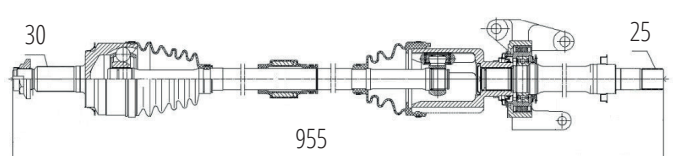

DG80793

Direito HR-V 1.8 Automático (16...) (30 Roda X 25 Câmbio X 955mm)