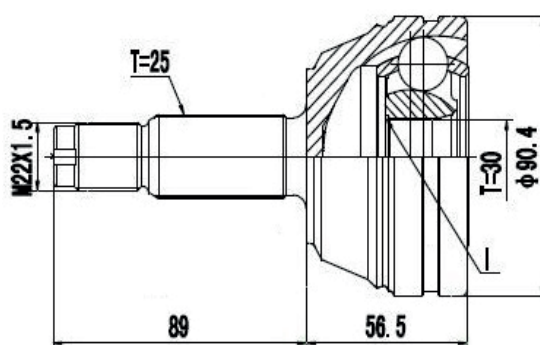

JUNTA HOMOCINÉTICA

VOLKSWAGEN

DG80784

Polo 1.0 3 Cil (18...)
(36 Roda X 24 Câmbio X Trava ML)

DG81419

Logus 1.8/2.0 (93...96), Pointer 1.8/2.0 (93...96)
(25 Roda X 30 Câmbio X Trava IL)

DG81011

Golf 1.8/2.0/Gti 2.0 (94...05), Golf 1.9 TDI /1.9 Diesel (99...05), Golf 1.6 8V (99...09), New Beetle 2.0 (97...), Bora 2.0 (00...)
(36 Roda X 30 Câmbio X Trava IL)