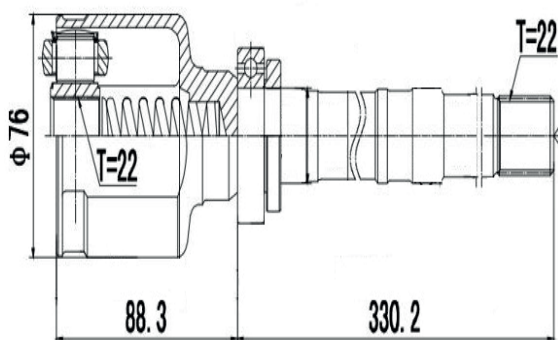

DG80318

Direito 206 1.0 (01...06), 206 1.4 (04...10), 206 1.6
(98...08) (22 Câmbio X 22 Trizeta)