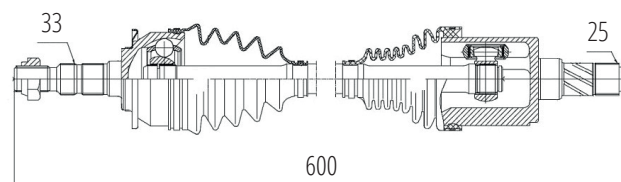

DG80099

Esquerdo Cruze 1.8 16V (12...)
(33 Roda X 25 Câmbio X 600mm)