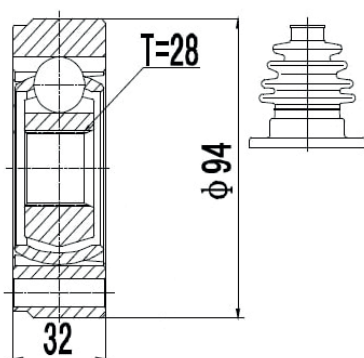

Gol 1.0 MI 8V/16V (97...01), Gol Power 16V (97...06),
Parati MI 16V (97...01) (28 Estrias)

DG87407