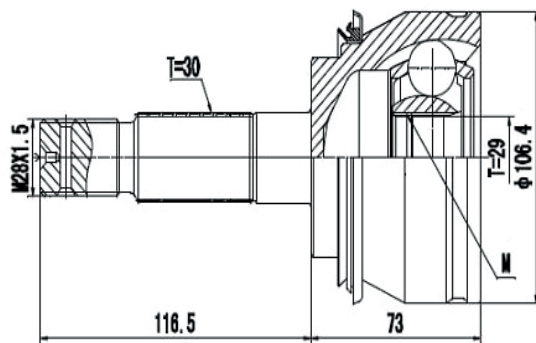

JUNTA HOMOCINÉTICA

TOYOTA

DG80192

Bandeirante 4x4 (83...98)
(30 Roda X 27 Câmbio X Trava IL)

DG80502

Hilux 2.8 4X4 (97...08) (Eixo Dana)
(26 Roda X 34 Câmbio X Trava IL)

DG80196

Hilux SRV/SW4 3.0 (05...), Hilux SRV 2.5 (05...),
Hilux Flex 2.7 4x4 Gasolina (09...15)
(30 Roda X 29 Câmbio X Trava ML)

DG80503

Corolla 1.8/2.0 Automático (15...)
(26 Roda X 32 Câmbio X 48 Abs X Trava IL)

DG80496

Etios 1.3/1.5 16V (12...)
(26 Roda X 21 Câmbio X Trava ML)

DG80844

Hilux SW4 3.0 Turbo Diesel (97...05)
(30 Roda X 27 Câmbio X Trava IL)