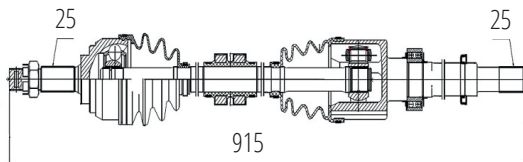

DG80185

Direito Automático Livina 1.8 (09...),
Tiida 1.8 (08...) (25 Roda X 25 Câmbio X 915mm)