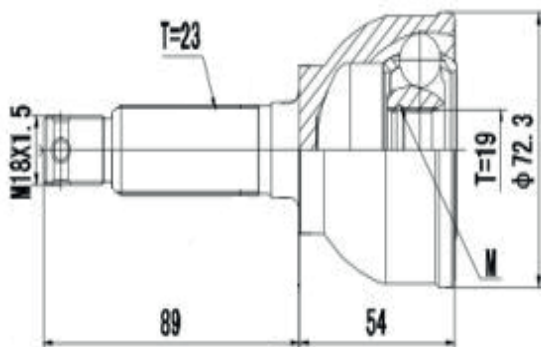

Vitara 1.6 (96...98)
(26 Roda X 22 Câmbio X Trava IL)

DG80387