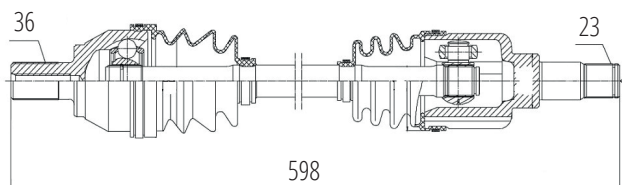

FORD

DG80066

Esquerdo Focus 1.6 (09...)
(36 Roda X 23 Câmbio X 598mm)