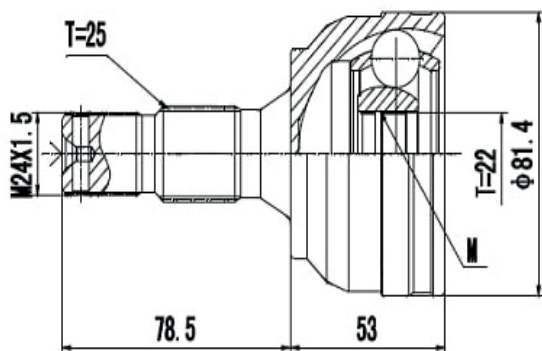

DG80132

Automático Xsara 1.6 16V (01...),
Aircross 1.4/1.6 (10...), C3 1.4 8V (10...),
C4 1.6 (02...) (25 Roda X 22 Câmbio X Trava ML)