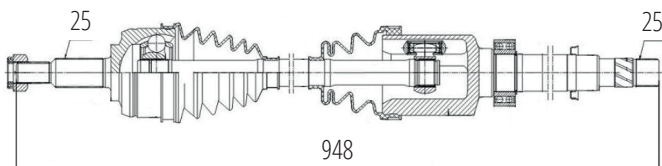

DG80821

Direito Automático Captur 1.6 16V
(25 Roda X 25 Câmbio X 948mm)