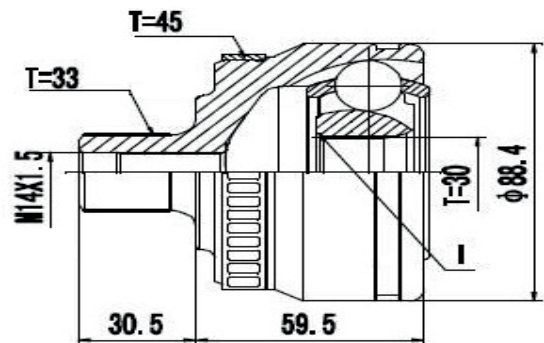

Gol 2.0 16V (95...01), Parati 2.0 16V (96...05),
Passat 1.8 20V (98...01),
Passat Variant 1.8 20V (96...02)
(33 Roda X 30 Câmbio X 45 Abs X Trava IL)

DG83951