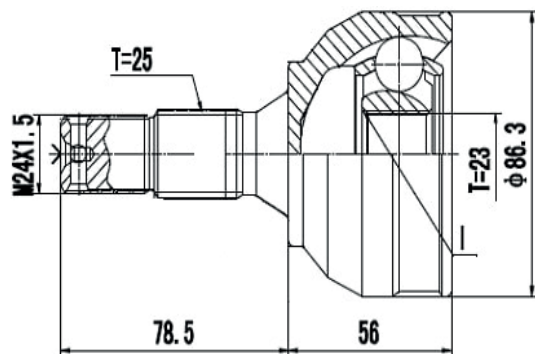

DG80083

Boxer Multijet Aro 15 (10...15)
(28 Roda X 27 Câmbio X 54 Abs X Trava IL)

JUNTA HOMOCINÉTICA

PEUGEOT

DG80102

306 1.6/1.8/2.0 (92...01)
(25 Roda X 23 Câmbio X Trava IL)

DG80209

306 2.0 16V (92...99), 405 2.0 (92...98),
406 2.0 16V (97...03), Partner 1.6 (03...)
(25 Roda X 25 Câmbio X Trava EL)