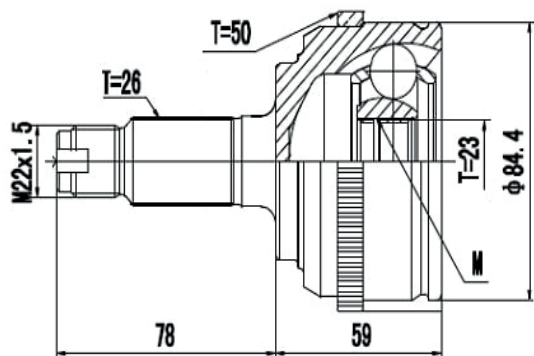

HONDA

DG80029

Civic 1.7 16V EX/LX Manual/Automático (02...06) (26 Roda X 23 Câmbio X 50 Abs X Trava ML)

DG80122