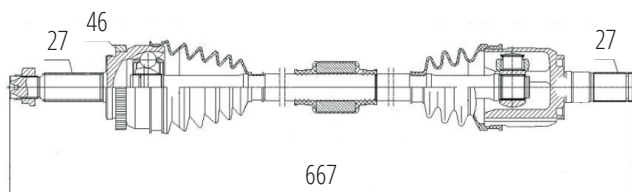

DG80479

Esquerdo Automático Veloster 1.6 16V
(27 Roda X 27 Câmbio X 46 Abs X 667mm)