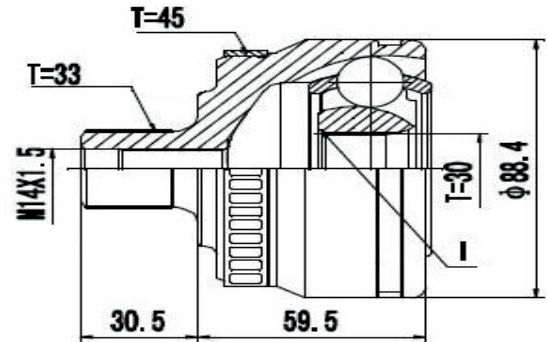

A4 1.8 16V (95...), A4 1.8 20V Turbo (95...)
(33 Roda X 30 Câmbio X 45 Abs X Trava IL)

DG83951