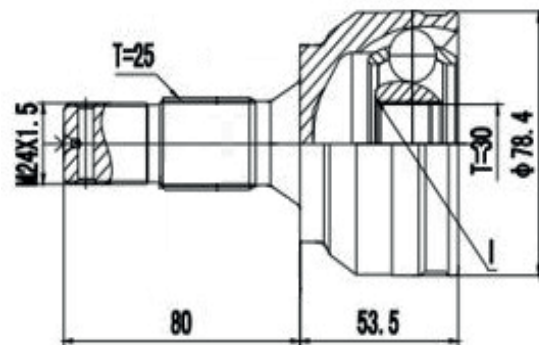

DG80386

307 1.6 (08...13) (25 Roda X 30 Câmbio X Trava IL)