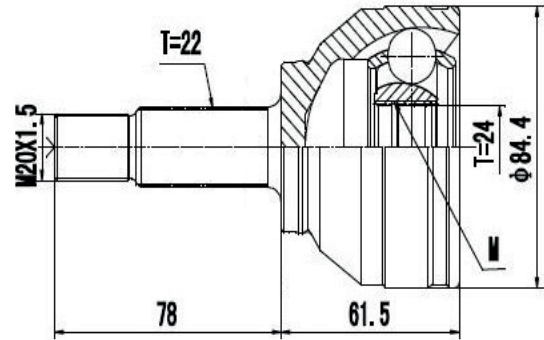

JUNTA HOMOCINÉTICA

VOLKSWAGEN

DG87063

Gol G5 1.0 (08...), Voyage 1.0 (08...), Fox 1.0 (08...)
(22 Roda X 22 Câmbio X Trava ML)

DG87064

Fox 1.6 (10...), Gol G5 1.6 (08...13),
Saveiro G5 1.6 8V (08...13), Voyage 1.6 (08...13)
(22 Roda X 24 Câmbio X Trava ML)