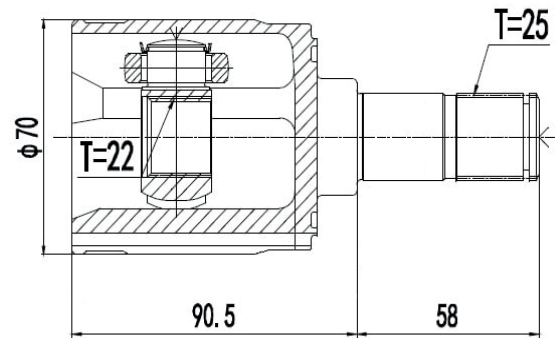

Direito Civic 1.8 16V Automático (12...16)
(25 Câmbio X 21 Trizeta)

DG80768