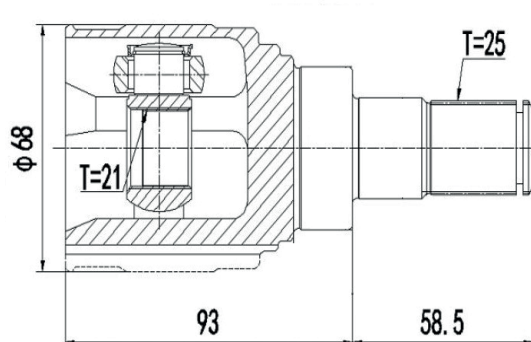

Esquerdo 320 1.3 (11...)
(25 Câmbio X 21 Trizeta X 151,5mm)