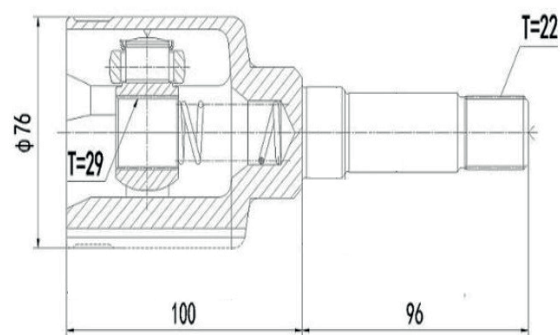

DG80696

Direito 208 1.2 12V 3CC (17...), Hoggar 1.4 (11...)
(22 Câmbio X 29 Trizeta X 196mm)