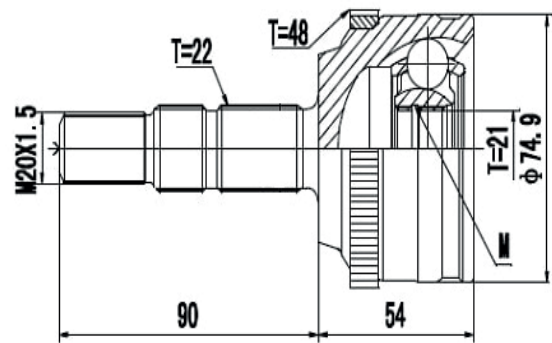

DG80147

Tracker 2.0 16V (07...09)
(26 Roda X 29 Câmbio X Trava IL)

JUNTA HOMOCINÉTICA

GM

DG80150

Tracker 1.8 16V Manual/Automático (14...16)
(25 Roda X 23 Câmbio X Trava ML)

DG80198

Agile 1.4 (09...), Celta 1.0 (13...15), Corsa Classic 1.4
(13...14), Corsa Hatch/Sedan 1.4 (10...14) (22 Roda X
21 Câmbio X 48 Abs X Trava ML)