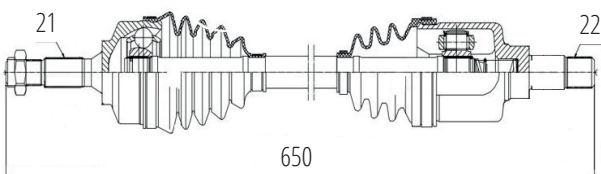

DG80309

Esquerdo 208 1.5 (13...), 208 1.2 12V 3CC (17...)
(21 Roda X 22 Câmbio X 650mm)