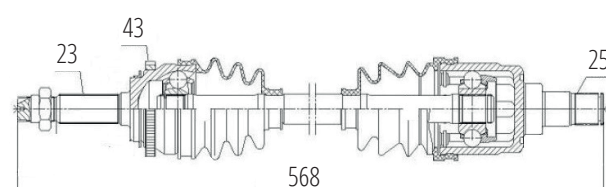

DG80177

Esquerdo QQ 1.1 16v (11...)
(22 Roda X 22 Câmbio X 40 Abs X 529mm)

DG80671

Esquerdo Face 1.3 (10...)
(23 Roda X 25 Câmbio X 43 Abs X 568mm)

CITROËN

DG80111

Direito Jumper 2.8 Aro 15 (99...09)
(28 Roda X 41 Câmbio X 54 Abs X 1083mm)