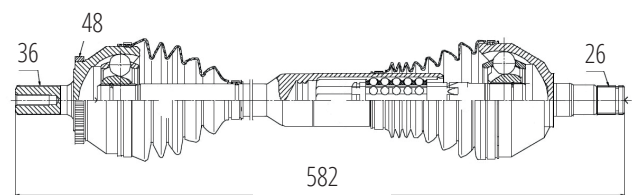

DG80350

Dianteiro Direito V60 2.0T (15...17)
(40 Roda X 28 Câmbio X 978mm)

DG80347

Dianteiro Direito XC60 2.0T Automático (13...17)
(40 Roda X 28 Câmbio X 977mm)

DG80351

Dianteiro Esquerdo XC90 2.5T (...07)
(36 Roda X 26 Câmbio X 48 Abs X 582mm)