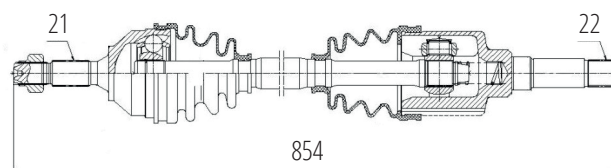

DG80112

Esquerdo Jumper 2.8 Aro 15 (99...09)
(28 Roda X 41 Câmbio X 54 Abs X 760mm)

CITROËN

DG80307

Direito Automático C3 1.6 16V (13...)
(25 Roda X 26 Câmbio X 766mm)

DG80310

Direito C3 1.5 (13...), C3 1.2 12V 3 Cil (17...)
(21 Roda X 22 Câmbio X 854mm)