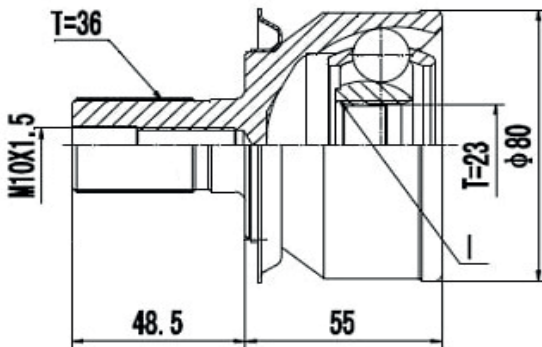

Focus 2.0 Automático (14...), Focus 1.6 16V
Automático Power Shift (14...16)
(27 Roda X 23 Câmbio X Trava ML)

DG80212

Focus 2.0 Duratec Manual/Automático (08...13)
(36 Roda X 23 Câmbio X Trava IL)

DG80257