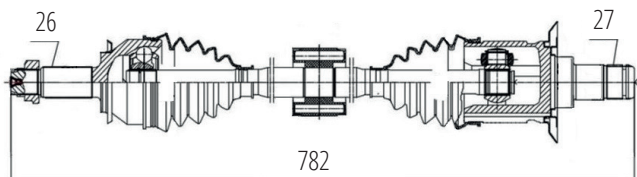

DG80445

Traseiro Esquerdo Mini Cooper (R60),
Countryman 1.6 THP 4X4 (12...16)
(26 Roda X 27 Câmbio X 782mm)