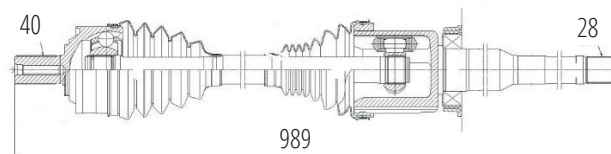

DG80360

Dianteiro Direito XC90 2.0T (17...) (40 Roda X 28 Câmbio X 989mm)