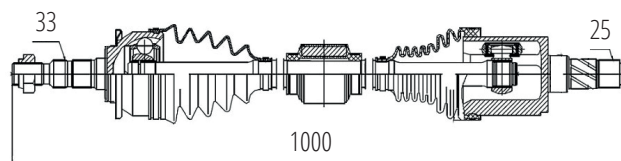

DG80098

Direito Cruze 1.8 16V (12...)
(33 Roda X 25 Câmbio X 1000mm)