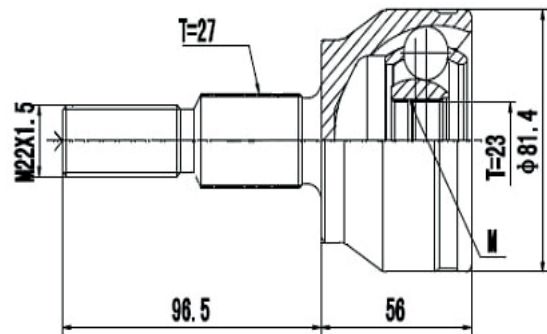

JUNTA HOMOCINÉTICA

FORD

DG80190

Dianteira Edge 3.5 V6 Manual/Automático (11...)
(31 Roda X 36 Câmbio X 44 Abs X Trava IL)

DG80256

Focus 2.0 Automático (14...), Focus 1.6 16V
Automático Power Shift (14...16)
(27 Roda X 23 Câmbio X Trava ML)

DG80212

Focus 2.0 Duratec Manual/Automático (08...13)
(36 Roda X 23 Câmbio X Trava IL)

DG80257

Automático Ecosport 1.6 16V Freestyle (13...17),
Ecosport 2.0 16V 4X2 (14...19)
(25 Roda X 25 Câmbio X Trava ML)

DG80255

Mondeo 1.6/1.8/2.0 (95...00)
(27 Roda X 23 Câmbio X Trava ML)

DG80258

Dianteira Fusion 2.0 16V Turbo 4X4 (13...16)
(27 Roda X 26 Câmbio X Trava ML)