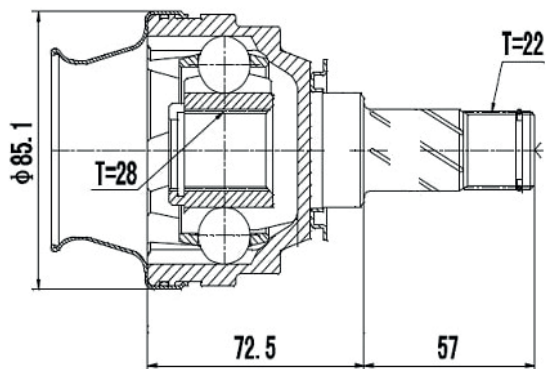

GM

DG80025

Agile 1.4 (09...), Montana 1.4 (11...) (22 Externo X 28 Interno)

DG83469

Omega 2.0/2.2 (93...99), Suprema 2.0/2.2 (93...99) (Lado Roda) (25 Estrias)

DG84301

Celta 1.0/1.4 8V (00...12), Corsa 1.0/1.4/1.6 (94...03), Corsa Classic 1.0 (04...13), Novo Corsa 1.0/1.4 (05...13), Prisma 1.0/1.4 8V (07...) (22 Externo X 28 Interno)