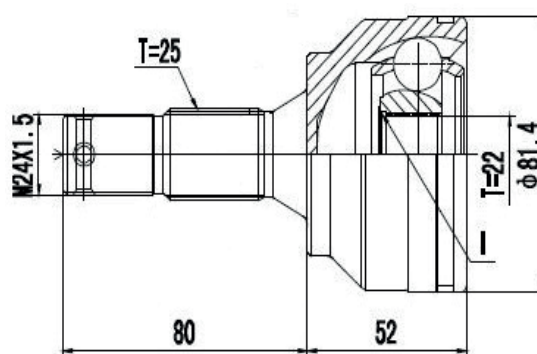

208 1.2 12V 3CC (17...), 208 1.5 (13...),
207 Passion 1.4 8V (12...), 207 1.6 16V (11...)
(21 Roda X 29 Câmbio X Trava ML)

DG80263