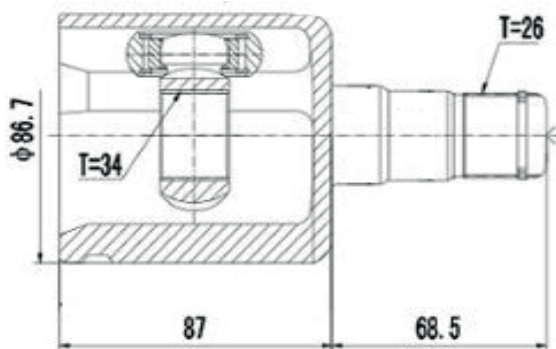

Golf G5 1.8/2.0 (01...07), Bora 1.8/2.0 (00...06),
Passat 1.8/2.0 (00...06) (Menos Tiptronic)
(30 Estrias)

DG80431