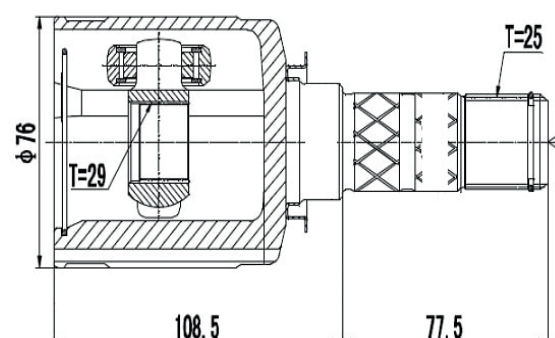

Esquerdo Tribeca 3.6 (08...10)
(25 Câmbio X 32 Trizeta)

DG80758

WRX 2.5 (13...) (25 Câmbio X 29 Trizeta)