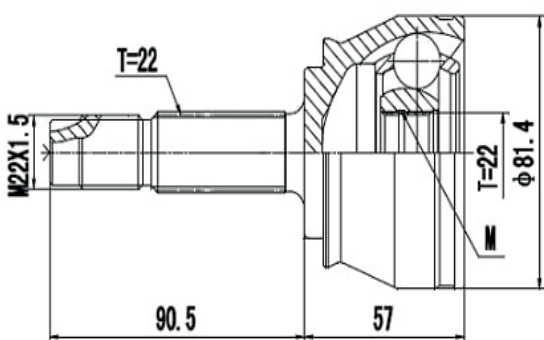

Doblo 1.3 16V Fire (03...06), Doblo 1.4 (05...), Doblo 1.6 16V (01...09), Palio 1.4 (05...), Palio Weekend 1.5 (05...14), Siena 1.4 (05...), Strada 1.3 16V (92...97), Strada 1.4 (05...), Strada 1.5 8V (92...99), Tipo 1.4/1.6 8V (89...94) (22 Roda X 22 Câmbio X Trava ML)

DG85027