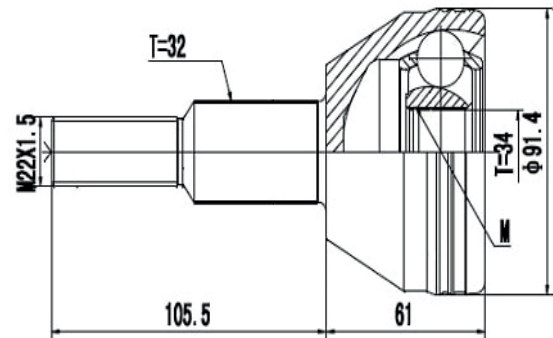

JUNTA HOMOCINÉTICA

CHRYSLER

DG80047

Stratus 2.0/2.5/3.0 (95...00), Grand Caravan 3.3 V6 (93...08), Grand Caravan 3.8 4X4 (98...05) (26 Roda X 32 Câmbio X 56 Abs X Trava EL)

DG80249

Town e Country 3.6 V6 (12...15) (32 Roda X 34 Câmbio X Trava ML)

DG80048

PT Cruiser 2.4/2.7 (26 Roda X 23 Câmbio X 46 Abs X Trava ML)

DG80839

Neon 2.0 (95...99) (23 Roda X 28 Câmbio X 56 Abs X Trava IL)

CITROËN

DG80022

Jumper 2.5/2.8 Aro 15 (98...07) (28 Roda X 39 Câmbio X 54 Abs X Trava IL)

DG80049

C3 1.4 8V Motor TU3JP (02...12) (21 Roda X 21 Câmbio X Trava IL)