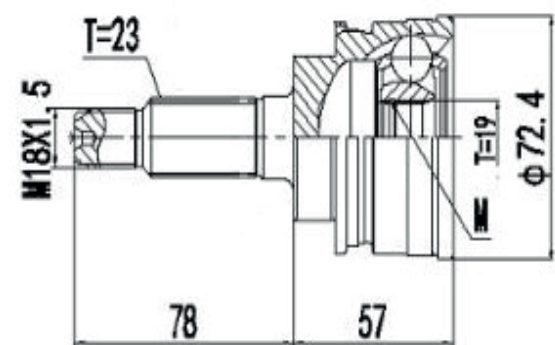

DG80848

M100 1.0 8V (06...12)
(23 Roda X 19 Câmbio X Trava ML)

JUNTA HOMOCINÉTICA

FIAT

DG80004

Doblo 1.6/1.8 Locker/Trekking (07...), Doblo Adventure 1.8 Etorq (11...), Idea 1.6/1.8 Locker/Trekking (07...), Idea 1.8 16V Etorq (11...), Idea Adventure 1.6 16V Etorq (11...), Palio Adventure 1.3 16V (09...), Palio Weekend 1.3 16V (09...), Palio Weekend Adventure 1.6 16V Etorq (11...), Palio Weekend 1.6 16V Etorq (11...), Strada 1.6/1.8 Locker/Trekking (07...), Strada Adventure 1.6 16V Etorq (11...), Strada 1.8 16V Etorq (11...) (27 Roda X 25 Câmbio X Trava ML)