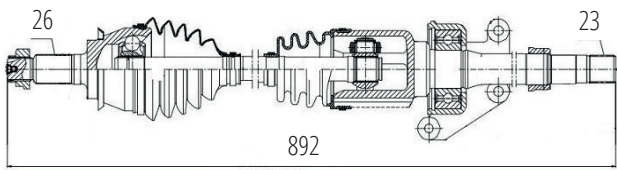

MINI

DG80684

Direito Mini Cooper 1.6 (04...07) (R52/R50)
(26 Roda X 23 Câmbio X 892mm)