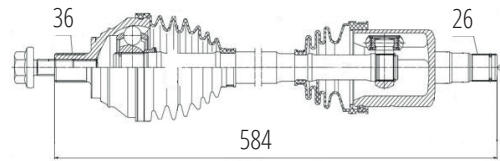

DG80295

Esquerdo Automático Jetta 2.5 (04...), Golf 2.0 (04...), Bora 2.0 (04...), Passat Alemão (04...) (36 Roda X 26 Câmbio X 584mm)