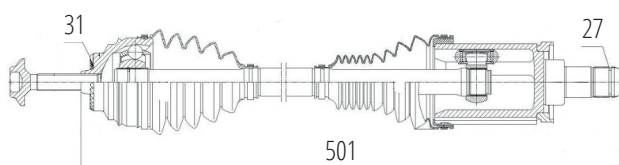

DG80278

Dianteiro Esquerdo X1 (E84) 1.6/1.8/2.0/2.5 (08...12) (31 Roda X 27 Câmbio X 501mm)