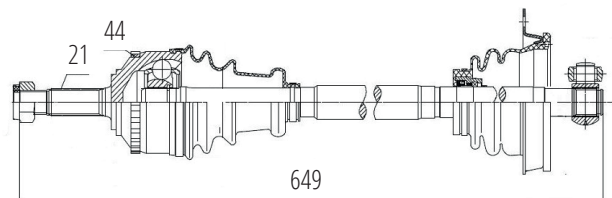

DG85029

Esquerdo Megane 2.0 8V/16V (96...), Scenic 2.0 16V (96...), R19 1.8 16V (21 Roda X 44 Abs X 649mm)