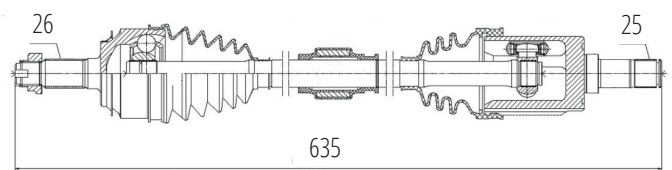

DG80400

Esquerdo Manual/Automático New Fit 1.4 (09...14), New Fit 1.5 (09...14), City 1.5 (09...14) (26 Roda X 25 Câmbio X 635mm)