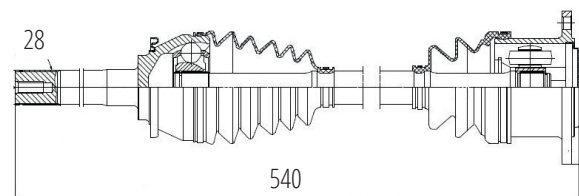

DG82113

Dianteiro Direito L200 Gls Quadrada (94...05) (28 Roda X 540mm)