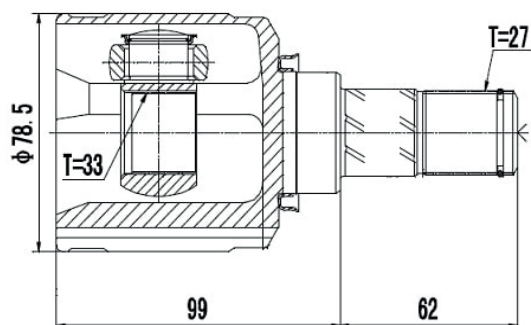

MITSUBISHI

DG80700

Esquerdo Lancer 2.0 16V 4X2 Automático (12...)
(27 Câmbio X 33 Trizeta)