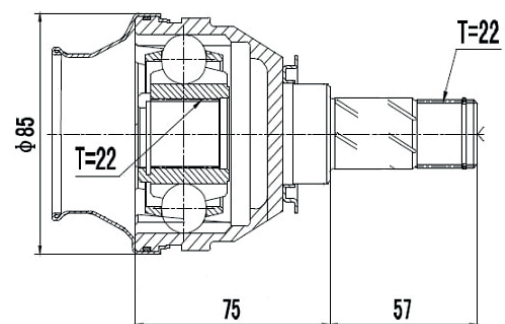

DG84303

Corsa 1.0/1.4/1.6 (94...03), Corsa Classic (04...06), Corsa VHC 1.6 (04...06), Corsa Pick-Up 1.6 (94...03), Corsa Wagon 1.0/1.6 (94...03) (Eixo Delphi) (22 Externo X 22 Interno)