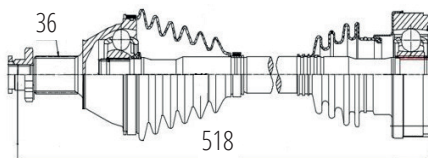

DG80293

Esquerdo Fox 1.0 (04...), Polo Hatch 1.0 (03...12) (36 Roda X 33 Câmbio X 518mm)