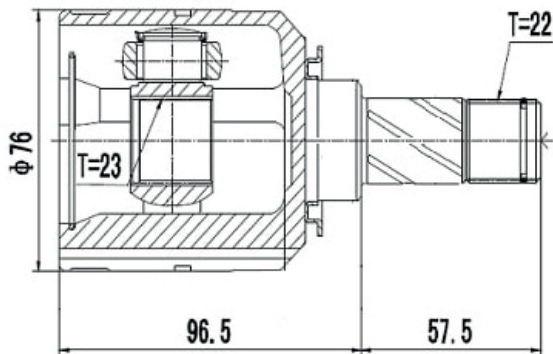

GM

DG80487

Cobalt 1.8 (13...16), Spin 1.8 (13...16)
(22 Câmbio X 23 Trizeta)

DG80541