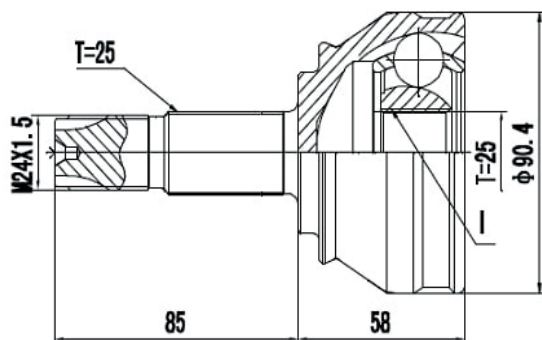

DG80050

Marea 2.0/2.4 (98...09), Marea Weekend 2.0/2.4 20V (98...09) (25 Roda X 25 Câmbio X Trava EL)

DG80031

Marea 2.0/2.4 (98...07), Tempra 2.0 (92...99), Tempra SW (94...97), Tipo 2.0 (94...95), Uno 1.4 (94...95) (25 Roda X 25 Câmbio X Trava IL)