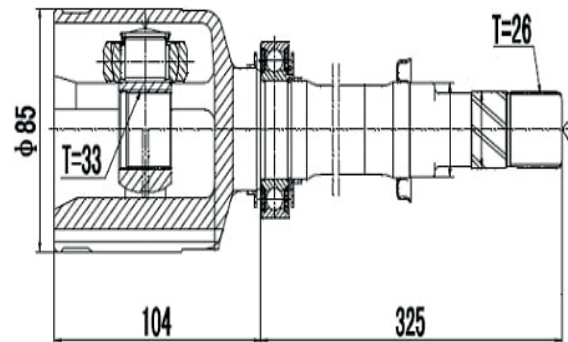

Direito Duster 1.6/2.0 16V 4X2/4X4 (10...)
(26 Câmbio X 33 Trizeta)

DG80330