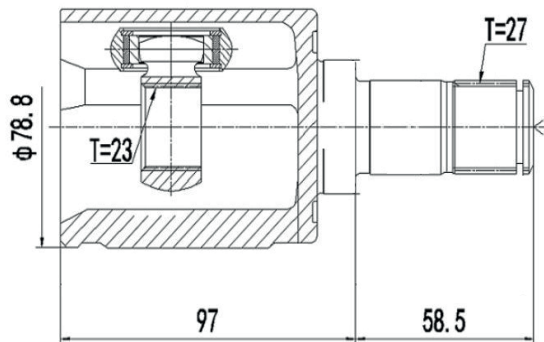

HONDA

DG80559

Esquerdo Civic 1.5 Turbo Automático (17...), Civic 2.0 Automático (13...16), New Civic 1.8 Manual (06...11) (27 Câmbio X 23 Trizeta X 155,5mm)