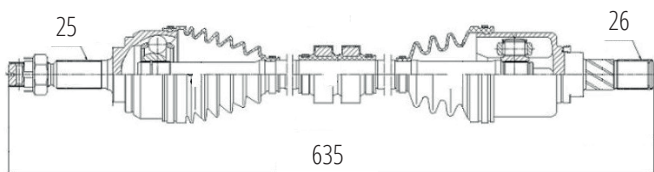

DG80185

Direito Automático Livina 1.8 (09...),
Tiida 1.8 (08...) (25 Roda X 25 Câmbio X 915mm)

DG80413

Esquerdo Kicks 1.6 16V Automático (19...)
(25 Roda X 25 Câmbio X 662mm)

DG80408

Esquerdo March 1.6 Automático,
Versa 1.6 Automático, March 1.0 Manual
(25 Roda X 26 Câmbio X 635mm)