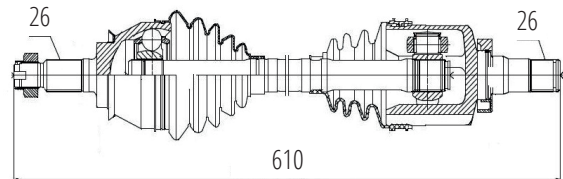

DG80687

Dianteiro Esquerdo Mini Cooper 1.6 (06...) (R56)
(26 Roda X 26 Câmbio X 610mm)