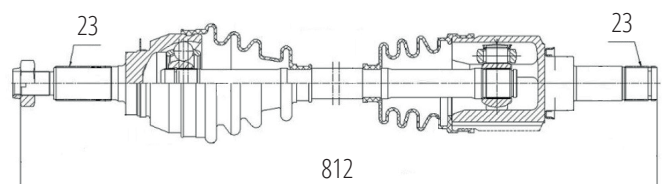

DG80276

Direito Kwid 1.0 3CC (18...)
(23 Roda X 23 Câmbio X 812mm)