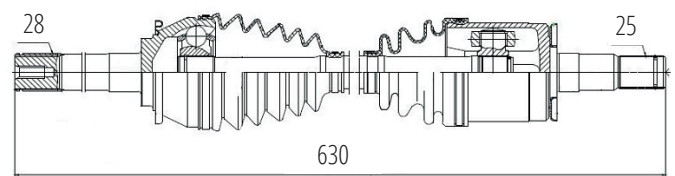

DG82015

Esquerdo L200 Gls Quadrada (94...05) (28 Roda X 25 Câmbio X 630mm)