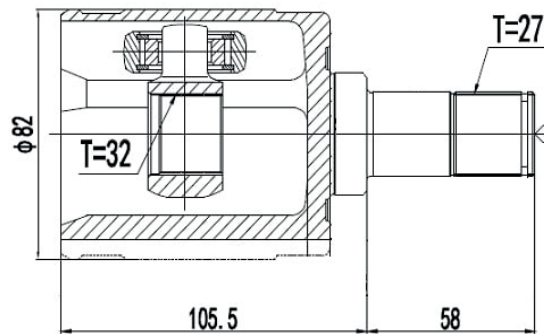

DG80579

Esquerdo CR-V 2.0 16V 4X4 Automático (09...17) (27 Câmbio X 32 Trizeta X 163,6mm)