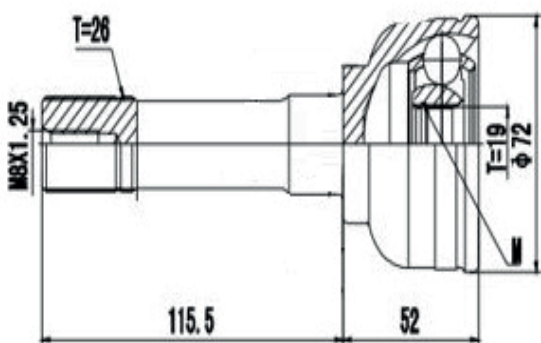

Baleno 1.6 16V Automático (95...99)
(25 Roda X 20 Câmbio X Trava ML)

DG80504

Vitara 1.6 (96...), Samurai 1.3 (91...99)
(26 Roda X 19 Câmbio X Trava ML)

DG80507