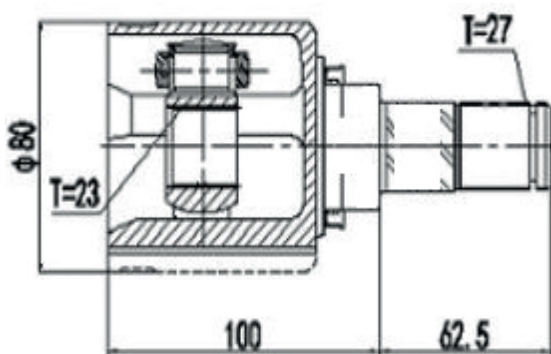

March 1.0 3CC (17...), Versa 1.0 3CC (17...)
(26 Câmbio X 20 Trizeta)

DG80688

Esquerdo Automatico Sentra 2.0 (19...)
(27 Câmbio X 23 Trizeta)

DG80709