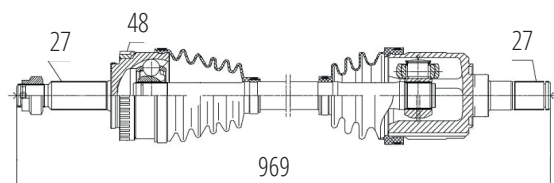

DG80173

Direito Sportage 2.0 16V (11...)
(27 Roda X 27 Câmbio X 48 Abs X 969mm)