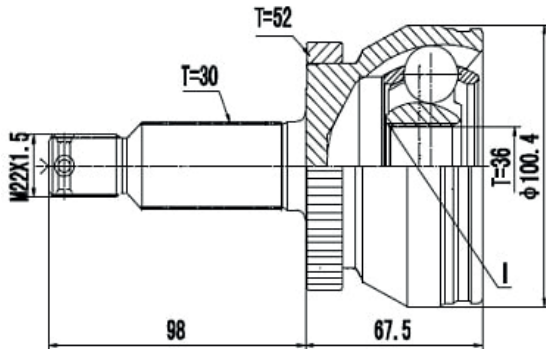

Azera 3.3 24V (07...10), Santa Fe 2.7 V6 (01...10),
Santa Fé 3.5 (11...13), Veracruz 3.8 V6 24V (07...)
(30 Roda X 36 Câmbio X 52 Abs X Trava IL)

DG80126