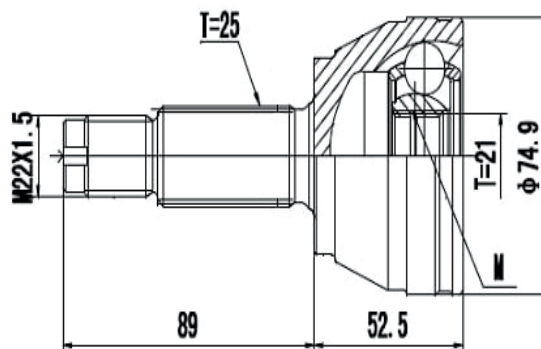

Automático New Fiesta 1.5/1.6 (11...), New Fiesta 1.0
3CC Turbo (17...) (25 Roda X 21 Câmbio X Trava ML)

DG80060