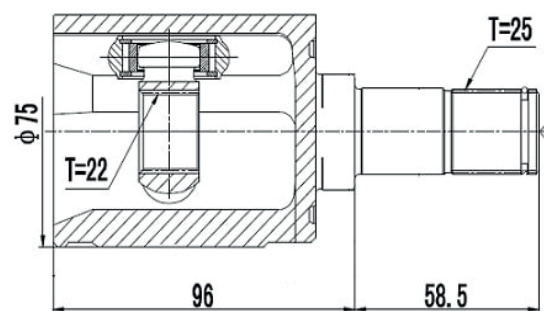

DG80634

Civic 1.7 16V (98...06) (25 Câmbio X 22 Trizeta)