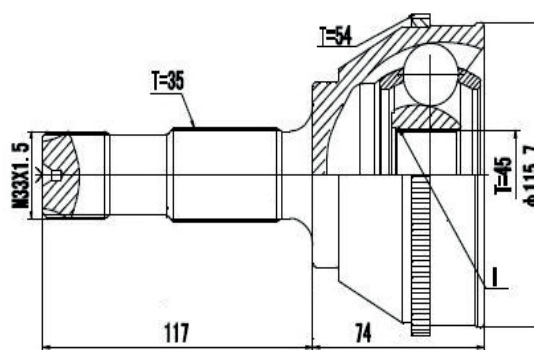

Ducato 2.5/2.8 TD Aro 16 (98...09)
(35 Roda X 45 Câmbio X 54 Abs X Trava IL)

DG80618