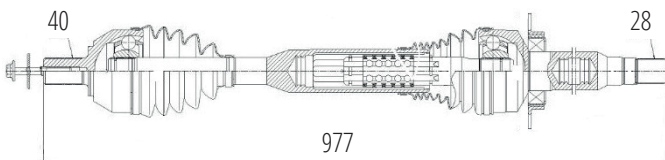

DG80347

Dianteiro Direito XC60 2.0T Automático (13...17)
(40 Roda X 28 Câmbio X 977mm)