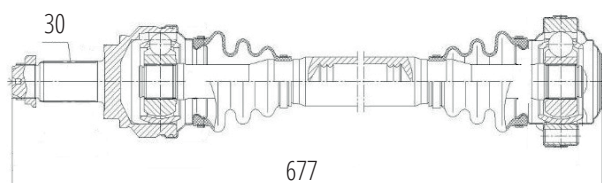

DG80336

Traseiro Direito X1 (E84) 2.5 (08...12)
(30 Roda X 677mm)