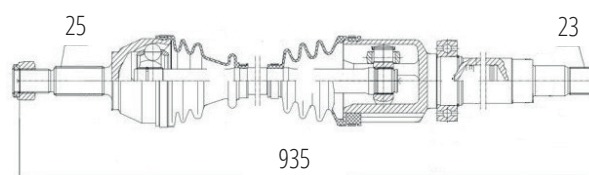

DG80404

Direito Focus 1.6 (14...)
(27 Roda X 23 Câmbio X 962mm)

FORD

DG80405

Esquerdo Focus 1.6 (14...)
(27 Roda X 23 Câmbio X 658mm)

DG80814

Direito Ecosport 1.6 16V 4X2 Motor Sigma (13...)
(25 Roda X 23 Câmbio X 935mm)