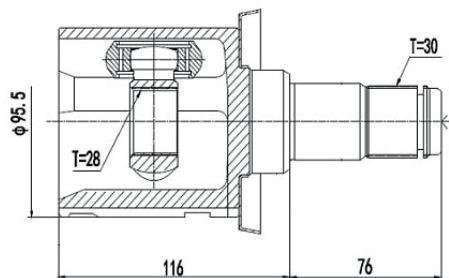

DG80712

Hilux 2.8 4X4 Manual/Automático (16...)
(30 Câmbio X 28 Trizeta)