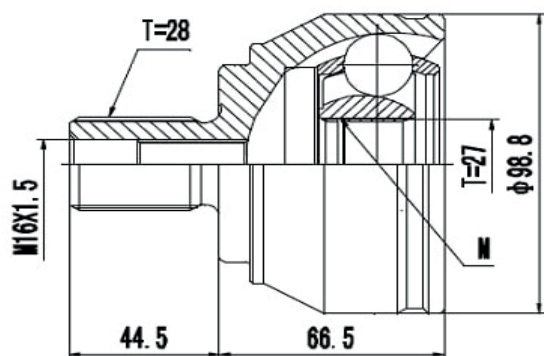

DG80058

Amarok 2.0 16V (11...)
(28 Roda X 27 Câmbio X Trava ML)