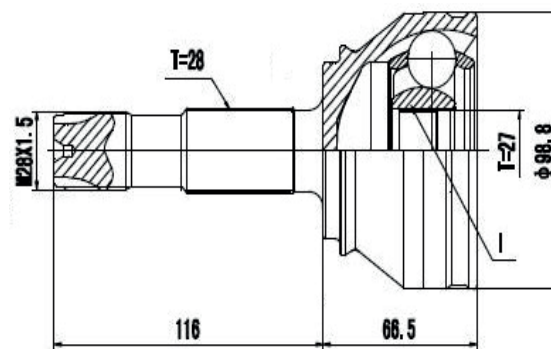

DG82013

206 1.0 16V (02...06), 207 1.4 (10...) (21 Roda X 22 Câmbio X Trava IL)

JUNTA HOMOCINÉTICA

PEUGEOT

DG85027

Boxer Aro 16 (19...) (35 Roda X 29 Câmbio X Trava ML)

DG88730

Boxer 2.3 Aro 15 (10...)
(28 Roda X 27 Câmbio X Trava IL)