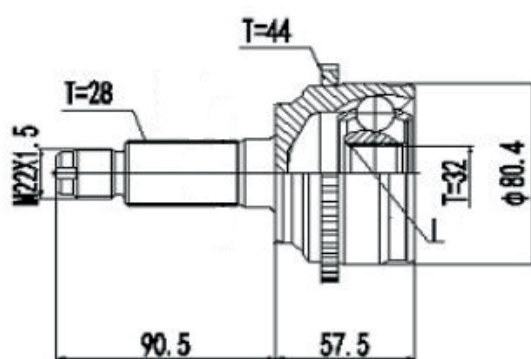

Royale 1.8/2.0 (92), Versailles 1.8/2.0 (91...92)
(22 Roda X 30 Câmbio X Trava IL)

DG80015

Automático Fusion 2.3 (06...09), Fusion 2.5 (11...)
(28 Roda X 32 Câmbio X 44 Abs X Trava IL)

DG80012