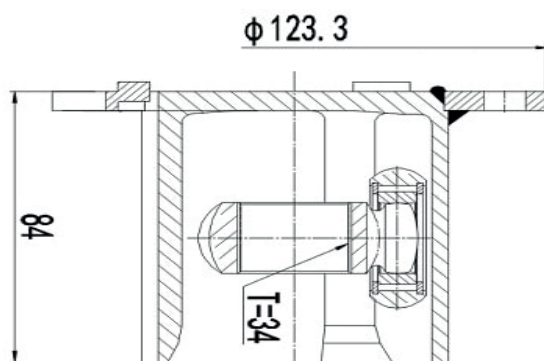

AUDI

DG80489

A3 1.8/2.0 Manual/Automático Tiptronic (01...)
(34 Trizeta)

DG80626