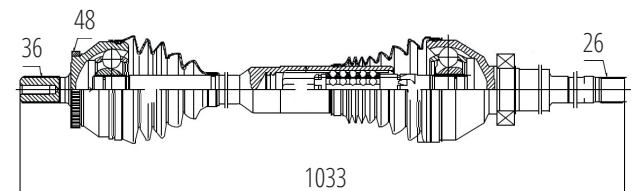

DG80352

Dianteiro Direito XC90 2.5T (...07)
(36 Roda X 26 Câmbio X 48 Abs X 1033mm)