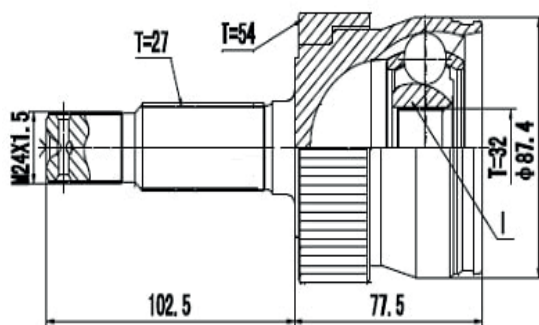

JUNTA HOMOCINÉTICA

JAC

DG80512

J3 1.4/1.5 (10...15)
(25 Roda X 21 Câmbio X 44 Abs X Trava ML)

JEEP

DG80053

Grand Cherokee 5.2 V8 (93...98), Grand Cherokee V6 (93...10), Sport Manual/Automático (93...10)
(27 Roda X 32 Câmbio X 54 Abs X Trava IL)