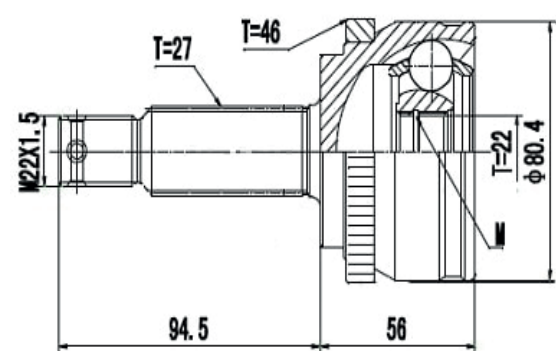

DG80640

Compass 2.0 16V 4X2 Manual/Automático (10...18)
(28 Roda X 33 Câmbio X Trava IL)

KIA

DG80080

Sportage 2.0 16V (05...09)
(27 Roda X 22 Câmbio X 48 Abs X Trava ML)

DG80087

Soul 1.6 16V (09...), Cerato 1.6 16V (09...)
(27 Roda X 22 Câmbio X 46 Abs X Trava ML)