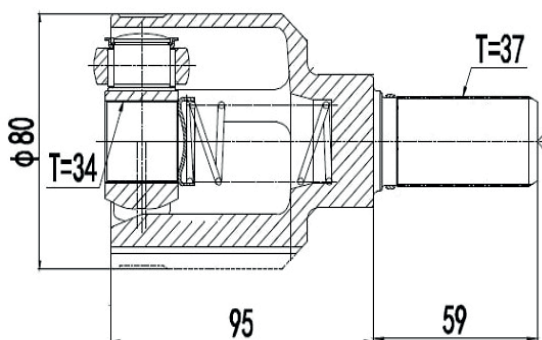

PEUGEOT

DG80697

Esquerdo 208 1.2 12V 3CC (17...), Hoggar 1.4 (11...)
(22 Câmbio X 29 Trizeta)

DG80732

Esquerdo 2008 1.6 16V (16...)
(26 Câmbio X 22 Trizeta)

DG80725

Direito Hoggar 1.4 (11...) (22 Câmbio X 29 Trizeta)

DG80756

Esquerdo Boxer 2.3 Aro 15 e 16 (10...17)
(41 Câmbio X 29 Trizeta)

DG80730

Esquerdo Automático 508 1.6 (12...), 3008 1.6 (11...),
408 2.0 16V (11...16) (37 Câmbio X 34 Trizeta)

DG80757

Direito Boxer 2.3 Aro 15 e 16 (10...17)
(41 Câmbio X 29 Trizeta)