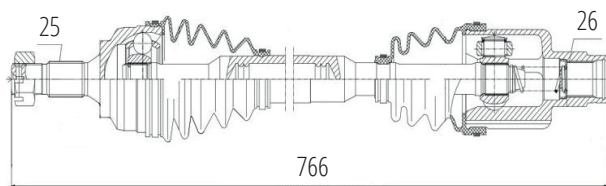

CITROËN

DG80307

Direito Automático C3 1.6 16V (13...)
(25 Roda X 26 Câmbio X 766mm)