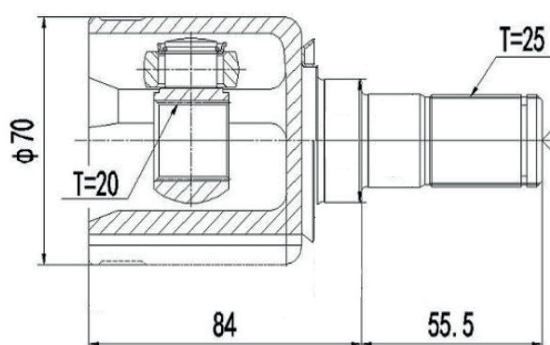

HB20 1.0 (12...) (25 Câmbio X 20 Trizeta)

DG80740