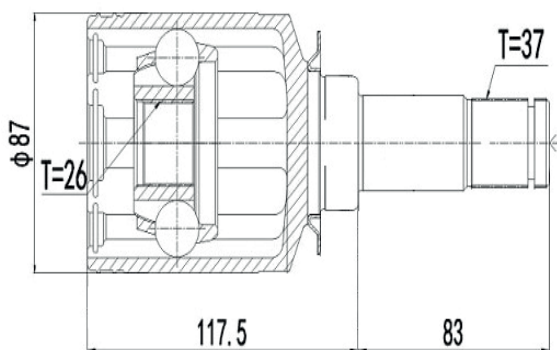

MERCEDES-BENZ

DG80549

Direito ML320 (99...09), ML270 (04)
(37 Câmbio X 26 Trizeta)