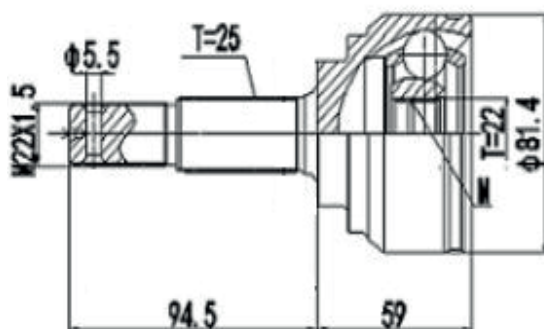

Kicks 1.6 16V Automático (19...)
(25 Roda X 22 Câmbio X Trava ML)

DG80643