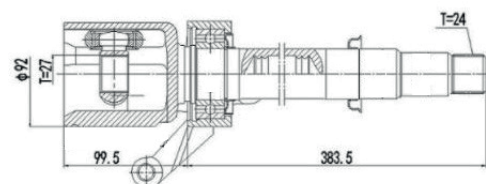

DG80877

Direito Camry 3.0/3.5 (05...12)
(24 Câmbio X 27 Trizeta X 483mm)