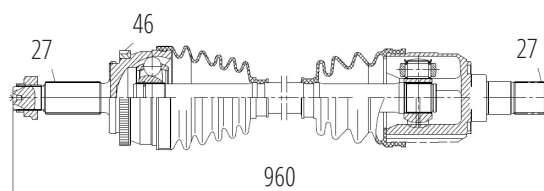

DG80773

Direito Sportage 2.0 16V (05...09)
(27 Roda X 27 Câmbio X 46 Abs X 960mm)