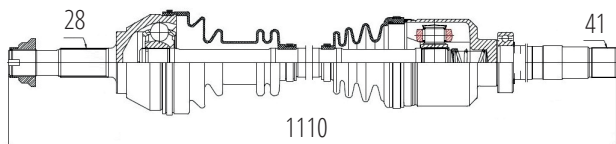

FIAT

DG80806

Esquerdo Ducato Aro 16 (18...)
(35 Roda X 41 Câmbio X 808mm)

DG83079

Direito Aro 16 Ducato 2.8 Aspirada/Turbo,
Ducato 2.3 Multijet Aspirada/Turbo
(35 Roda X 41 Câmbio X 54 Abs X 1087mm)

DG82001