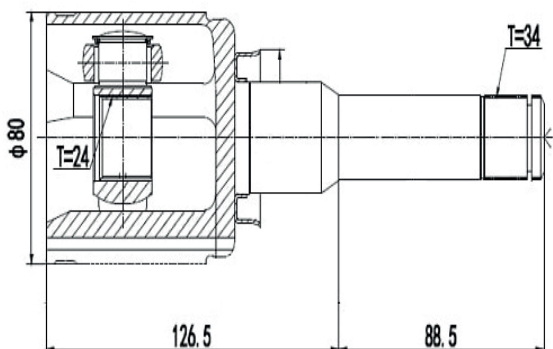

Direito Cruze 1.4 Turbo Automático (17...)
(22 Câmbio X 23 Trizeta)

DG80519