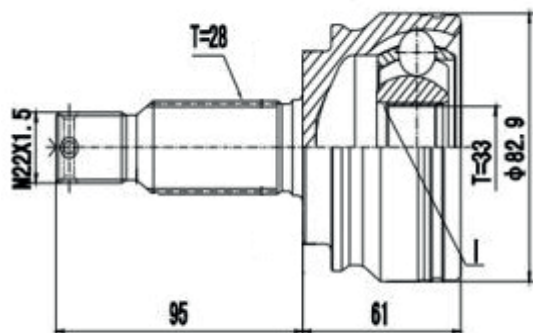

JUNTA HOMOCINÉTICA

MITSUBISHI

DG80640

ASX 2.0 (13...), Lancer 2.0 16V Automático (14...)
(28 Roda X 33 Câmbio X Trava IL)

DG84020