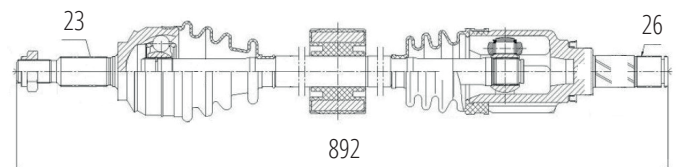

DG80800

Direito Sandero 1.0 3 Cil (18...), Logan 1.0 3 Cil (18...)
(23 Roda X 26 Câmbio X 892mm)