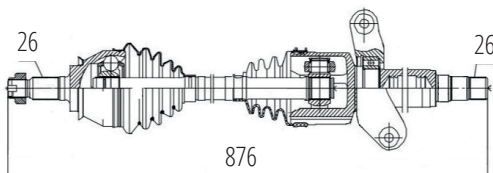

DG80686

Dianteiro Direito Mini Cooper 1.6 (06...) (R56)
(26 Roda X 26 Câmbio X 876mm)