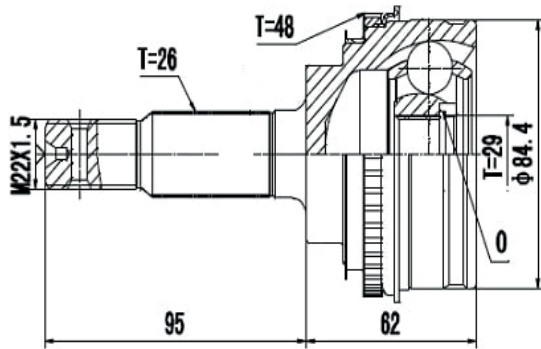

DG80507

Jimny 1.3 16V (98...)
(26 Roda X 19 Câmbio X Trava ML)

JUNTA HOMOCINÉTICA

TOYOTA

DG80055

Corolla 1.6/1.8 (93...98)
(26 Roda X 29 Câmbio X 48 Abs X Trava EL)

DG80136

Manual/Automático Rav4 2.0 4X4 (00...05),
Camry 2.2 4CC (93...)
(26 Roda X 27 Câmbio X 48 Abs X Trava IL)