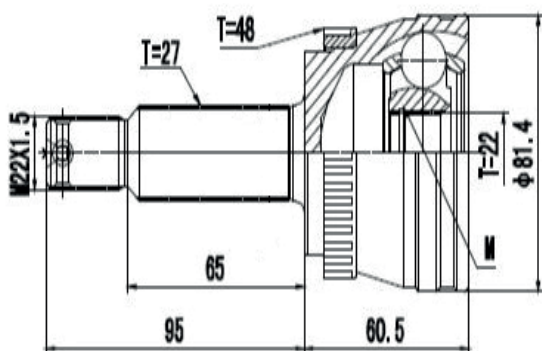

Manual/Automático Tucson 2.0 (02...09),
Tucson 2.7 V6 (02...09)
(27 Roda X 25 Câmbio X 48 Abs X Trava ML)

DG80080

I30 2.0 16V (09...), Tucson 2.0 16V (05...09)
(27 Roda X 22 Câmbio X 48 Abs X Trava ML)

DG80084