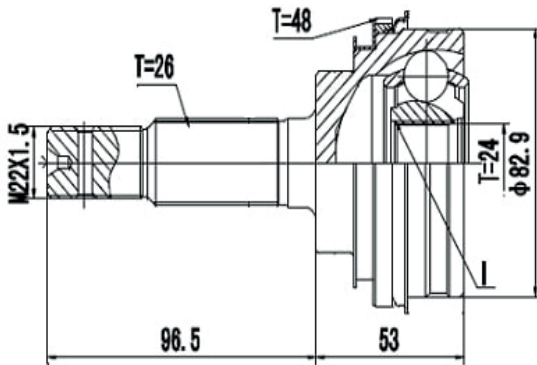

Manual/Automático Rav4 2.0 4X4 (00...05),
Camry 2.2 4CC (93...)
(26 Roda X 27 Câmbio X 48 Abs X Trava IL)

DG80057

Corolla 1.6/1.8 (99...01)
(26 Roda X 24 Câmbio X 48 Abs X Trava IL)

DG80151