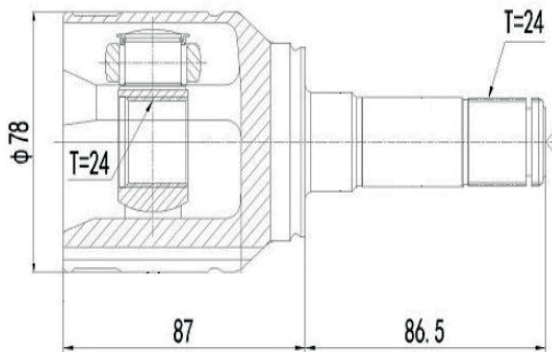

FIAT

DG80491

Esquerdo Bravo 1.8 16V Automático Dualogic (10...), Idea 1.6/1.8 Etorq (11...), Linea 1.8 16V Automático Dualogic (11...), Palio 1.6/1.8 Etorq (11...), Punto 1.6/1.8 Etorq (11...), Stilo 1.6/1.8 Etorq (11...), Strada 1.6/1.8 Etorq (11...) (24 Câmbio X 24 Trizeta X 173,5mm)