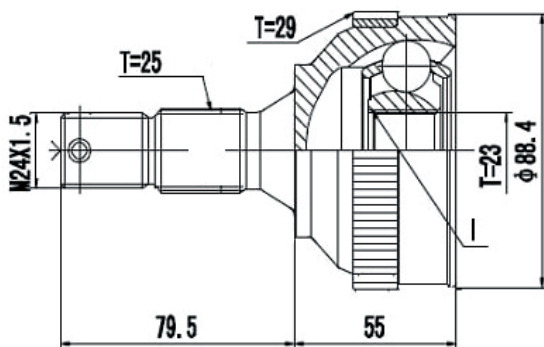

JUNTA HOMOCINÉTICA

PEUGEOT

DG80272

306 2.0 16V (92...01)
(25 Roda X 23 Câmbio X 29 Abs X Trava IL)