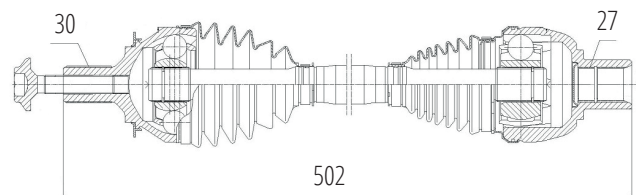

DG80237

Dianteiro Esquedo B200 (W 246) 1.6/2.0 (13...17)
(30 Roda X 27 Câmbio X 502mm)