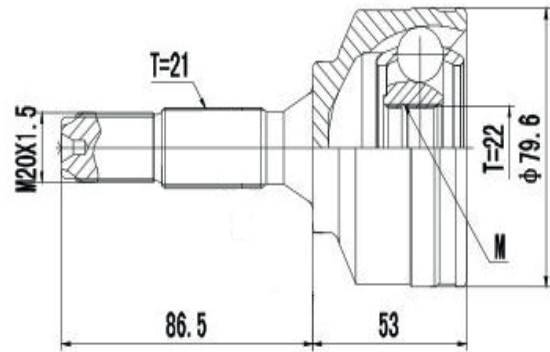

DG80251

C5 3.0 V6 Automático (01...08), Aircross
Automático (17...)
(25 Roda X 26 Câmbio X Trava ML)

JUNTA HOMOCINÉTICA

CITROËN

DG80263

Citroen BX, ZX (25 Roda X 22 Câmbio X Trava IL)

DG80299

C3 1.6 16V (05...19)
(21 Roda X 22 Câmbio X Trava ML)