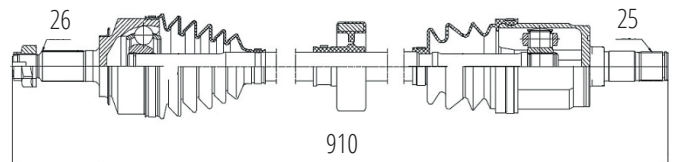

DG80106

Direito Fit 1.5 Manual/Automático (03...08) (26
Roda X 25 Câmbio X 910mm)