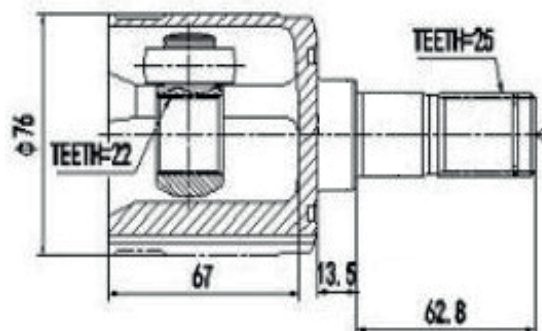

Traseiro Santa Fé 3.5 V6 4X4 (10...13)
(25 Câmbio X 22 Trizeta)

DG80755