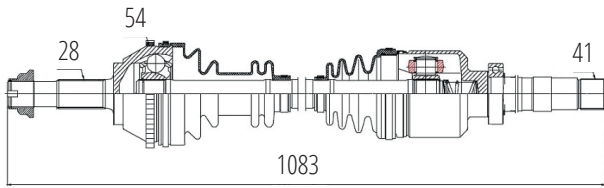

PEUGEOT

DG80111

Direito Boxer 2.8 Aro 15 (99...09)
(28 Roda X 41 Câmbio X 54 Abs X 1083mm)