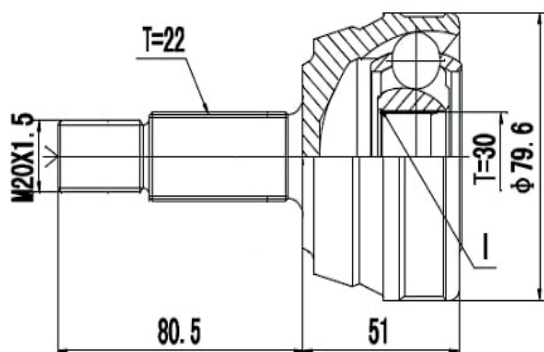

FORD

DG80002