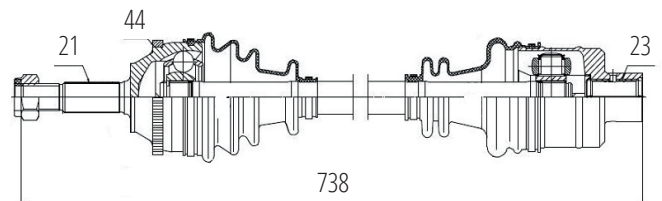

DG85028

Direito Megane 2.0 16V (96...), Scenic 2.0 16V (96...) (21 Roda X 23 Câmbio X 44 Abs X 738mm)