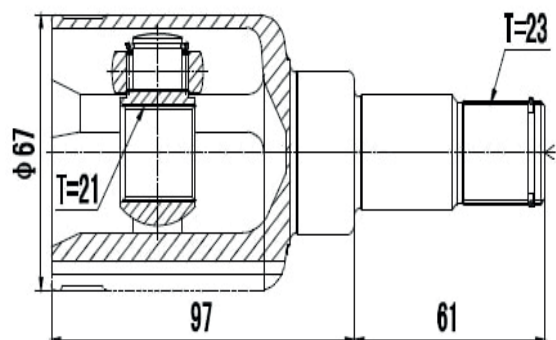

Esquerdo Ecosport 1.6 16V Motor Sigma (13...)
(23 Câmbio X 21 Trizeta)