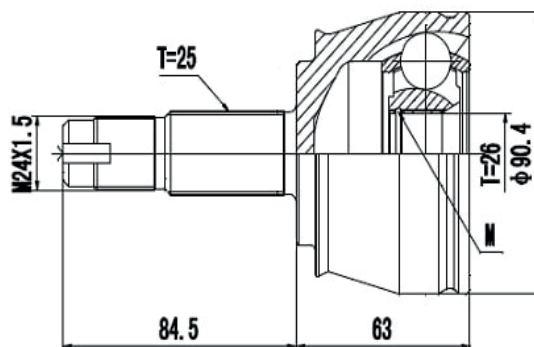

DG80052

Stilo Abarth 2.4 (25 Roda X 26 Câmbio X Trava ML)