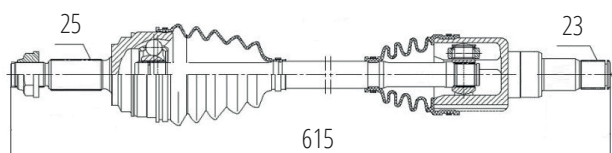

DG80415

Esquerdo Ka 1.0 3CC (15...)
(25 Roda X 23 Câmbio X 615mm)