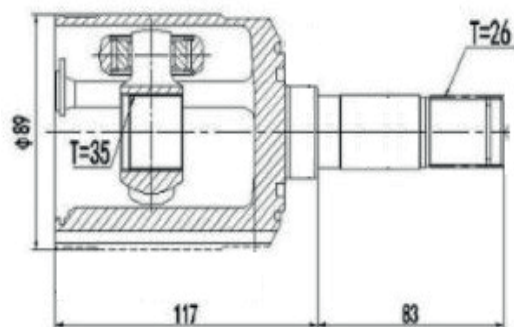

KIA

DG80482