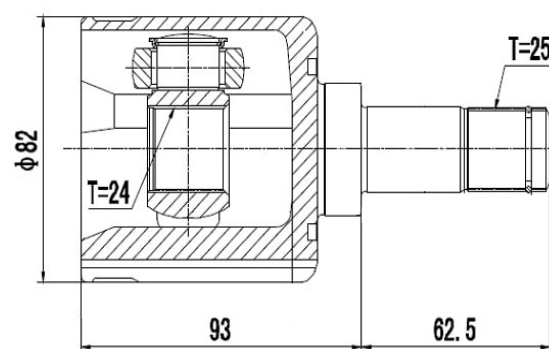

Esquerdo Tiggo 2.0 16V (09...)
(25 Câmbio X 24 Trizeta)

DG80728