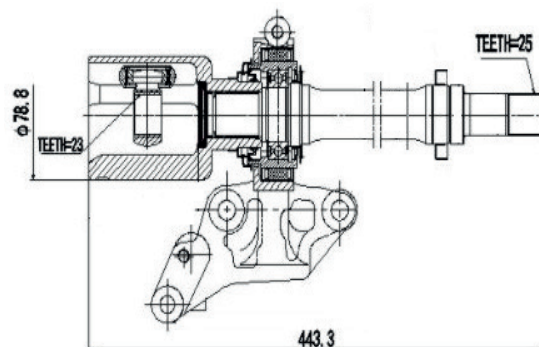

DG80833

Direito HR-V Automático (16...) (25 Câmbio X 24
Trizeta X Com Suporte X 469,7mm)

HONDA

DG80879

Esquerdo Fit 1.5 16V Automático (14...17)
(25 Câmbio X 29 Trizeta X 152,6mm)

DG80893

Direito Manual/Automático New Fit 1.4 (09...14),
City 1.5 (09...14)
(25 Câmbio X 23 Trizeta X 443mm)