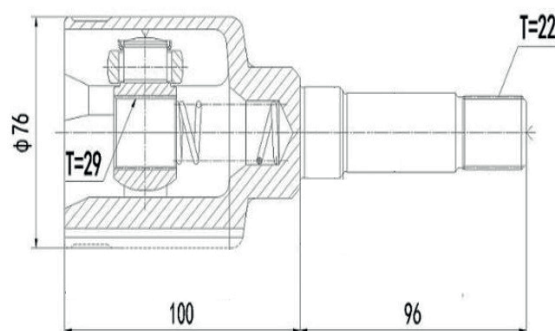

DG80696

Direito C3 1.5 (13...), C3 1.2 12V 3CC (17...)
(22 Câmbio X 29 Trizeta X 196mm)

DG80429