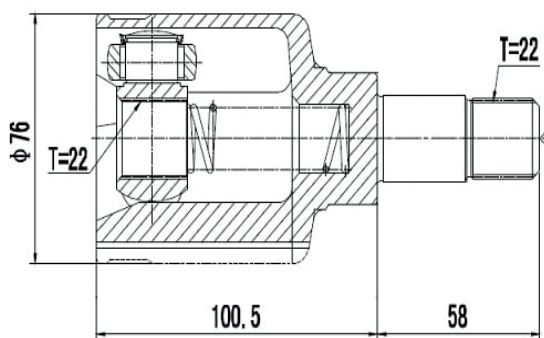

Esquerdo Aircross 1.5 (16...)
(22 Câmbio X 22 Trizeta)

DG80771