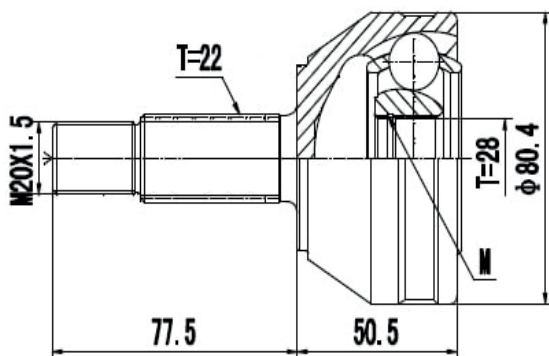

JUNTA HOMOCINÉTICA

VOLKSWAGEN

DG82031

Gol 1.0 Mi 8V/16V (97...05), Gol G4 1.0 8V/16V (05...13), Parati 1.0 16V (97...07)
(22 Roda X 28 Câmbio X Trava ML)

DG84281