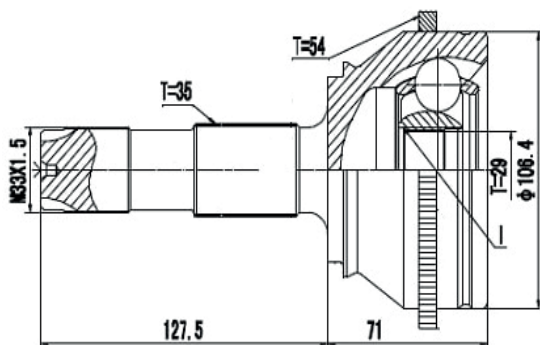

JUNTA HOMOCINÉTICA

FIAT

DG80082

Ducato Multijet Aro 16 (09...16) (35 Roda X 29 Câmbio X 54 Abs X Trava IL)

DG80195