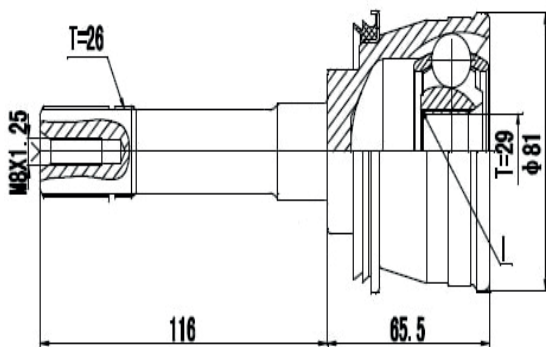

SUZUKI

DG80147