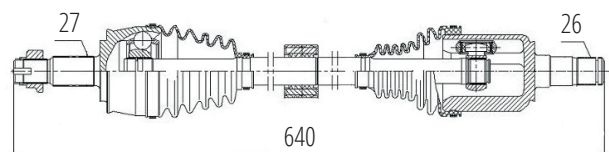

Esquerdo Toro 4X2 Automático (16...)
(27 Roda X 26 Câmbio X 640mm)