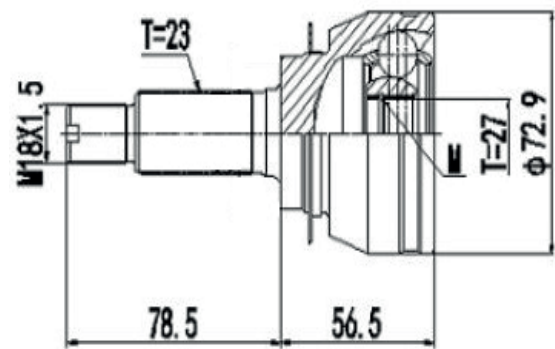

DG80259

R19 1.6/1.8 RN/RT (94...98)
(21 Roda X 25 Câmbio X Trava EL)

JUNTA HOMOCINÉTICA

RENAULT

DG80367

Sandero (06...14), Logan (06...14), Megane II (06...14) (23 Roda X 30 Câmbio X Trava ML)

DG80442

Kwid 1.0 12v 3CC (18...) (23 Roda X 27 Câmbio X Trava ML)