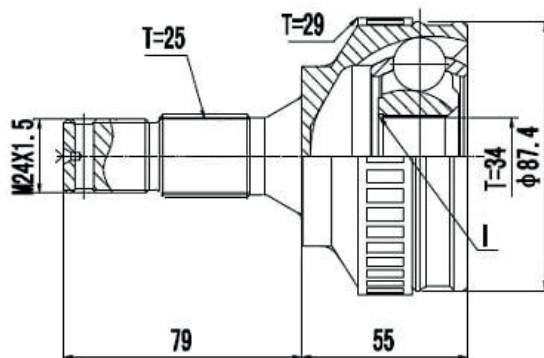

DG80193

Xsara Picasso 2.0 16V (99...12)
(25 Roda X 34 Câmbio X 29 Abs X Trava IL)