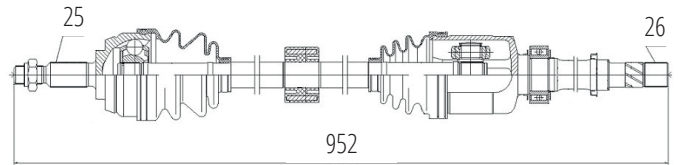

DG86080

Direito Aro 15 Boxer 1.4T (94...)
(28 Roda X 37 Câmbio X 54 Abs X 1073mm)

RENAULT

DG80000

Esquerdo Megane II 1.6 16V (06...)
(23 Roda X 26 Câmbio X 709mm)

DG80093

Direito Duster 1.6/2.0 4X2 (12...), Oroch 1.6/2.0 4X2
(12...) (25 Roda X 26 Câmbio X 952mm)