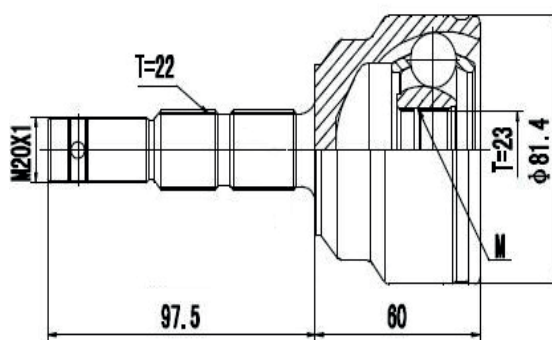

Corsa 1.6 (94...03), Corsa Novo 1.8 8V (02...12), Meriva 1.4 8V (06...), Meriva 1.8 8V/16V (03...06), Montana 1.8 8V (04...) (22 Roda X 23 Câmbio X Trava ML)