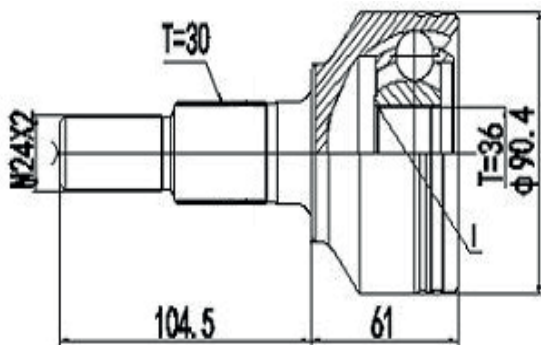

DG80037

S10 (12...15), Trailblazer (13...15)
(17 Roda X 26 Câmbio X Trava IL)

DG80041

Cruze 1.8/2.0 LT/LTZ Automático (12...17)
(33 Roda X 31 Câmbio X Trava ML)

JUNTA HOMOCINÉTICA

GM

DG80045

Captiva 3.6 24V V6 (08...10)
(30 Roda X 36 Câmbio X Trava IL)