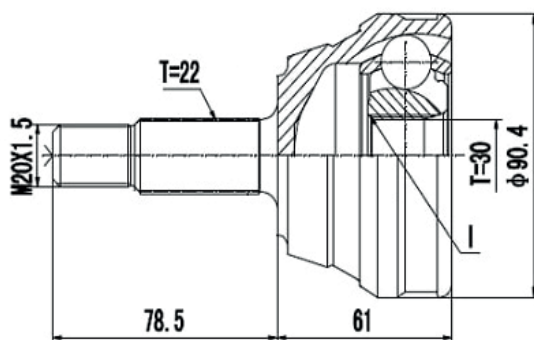

DG80390

Ranger 3.0 XL/XLX 4X4 Eletronic (05...12)
(27 Roda X 24 Câmbio X Trava IL)

DG80511

Mondeo SW 1.6/1.8/2.0 16V (93...96)
(27 Roda X 25 Câmbio X 44 Abs X Trava IL)

DG80419

Verailles 1.8/2.0 (92...96), Versailles Royale 1.8/2.0
(92...96) (22 Roda X 30 Câmbio X Trava IL)