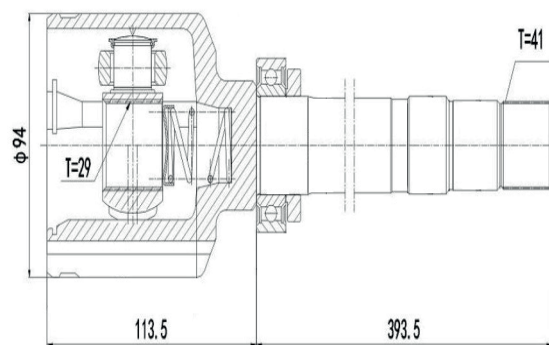

Esquerdo C4 2.0 Automático (14...16)
(24 Câmbio X 34 Trizeta)

DG80757

Direito Jumper 2.3 Aro 15 e 16 (10...17)
(41 Câmbio X 29 Trizeta)

DG80723