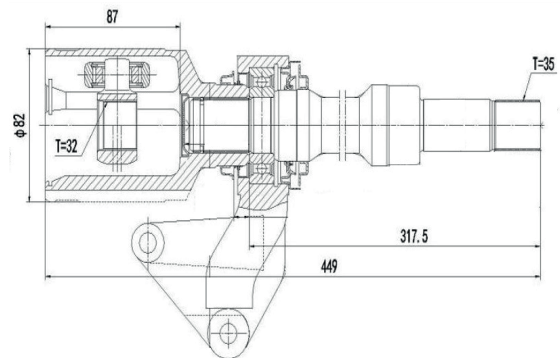

DG80600

Direito Fusion 2.3/2.5 Automático (10...12) (35 Câmbio X 32 Trizeta X 449mm)

DG80525

Direito Focus 1.6 16V Automático (14...) (34 Câmbio X 22 Trizeta)

DG80683

Ka 1.0 3Cil (15...) (23 Câmbio X 19 Trizeta)