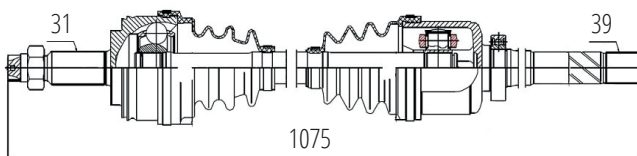

DG80001

Direito Megane 1.6 (06...) (23 Roda X 26 Câmbio X
925mm)

DG80094

Esquerdo Duster 1.6/2.0 4X2 (12...), Oroch 1.6/2.0
4X2 (12...) (25 Roda X 26 Câmbio X 750mm)

DG80088

Direito Master 2.3 16V (13...)
(31 Roda X 39 Câmbio X 1075mm)