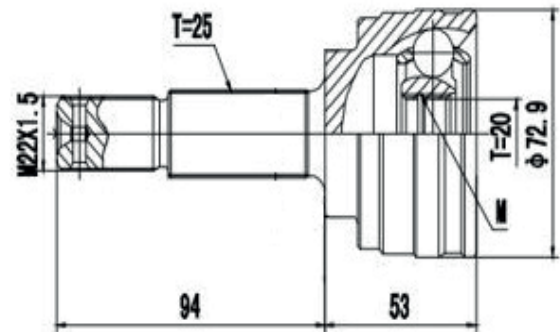

JUNTA HOMOCINÉTICA

NISSAN

DG80024

March 1.6 16V (11...), Versa 1.6 16V (12...16),
Livina 1.6 16V (09...14), Tiida 1.6 16V (09...14)
(25 Roda X 22 Câmbio X Trava ML)

DG80495

March 1.0 12V 3CC (15...), Versa 1.0 3CC (15...) (25
Roda X 20 Câmbio X Trava ML)

DG80384

Pathfinder V6 (90...98)
(28 Roda X 27 Câmbio X Trava IL)

DG80642

Sentra 2.0 16V Automático (14...)
(29 Roda X 23 Câmbio X Trava ML)

DG80454

Kicks 1.6 16V Automático (19...)
(25 Roda X 22 Câmbio X Trava ML)

DG80643

Pathfinder 4.0 V6 Automático (06...08)
(29 Roda X 26 Câmbio X Trava ML)