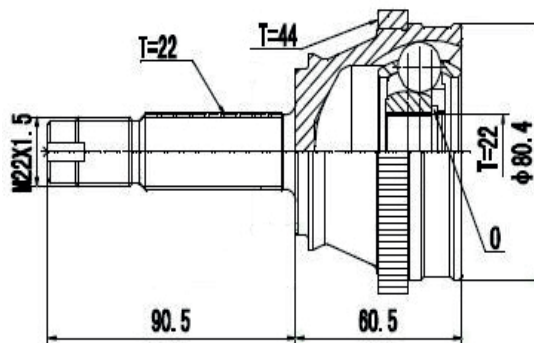

Palio 1.6/1.7 (96...00),
Palio Weekend 1.6 (97...00), Siena 1.6/1.7 (97...00)
(22 Roda X 22 Câmbio X 44 Abs X Trava EL)

DG80614