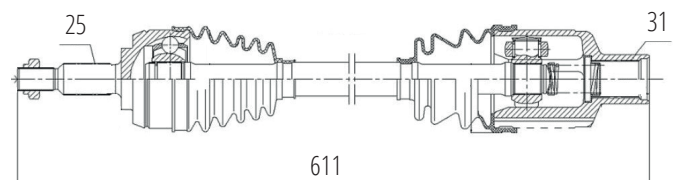

DG80095

Direito Duster 4X4 2.0 (15...), Captur 2.0 16V (16...)
(25 Roda X 31 Câmbio X 611mm)