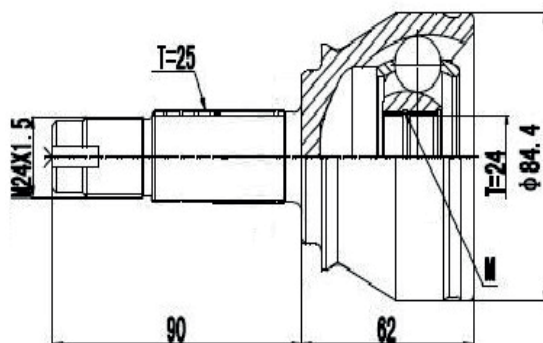

FIAT

DG81599

Tipo 1.6 (93...97) (22 Roda X 20 Câmbio X Trava EL)

DG83028

Doblo 1.8 8V (02...10), Idea 1.8 8V (06...10), Palio 1.8 8V (02...10), Palio Weekend 1.8 8V (03...10), Siena 1.8 8V (02...10), Strada 1.8 8V (02...10) (25 Roda X 24 Câmbio X Trava ML)