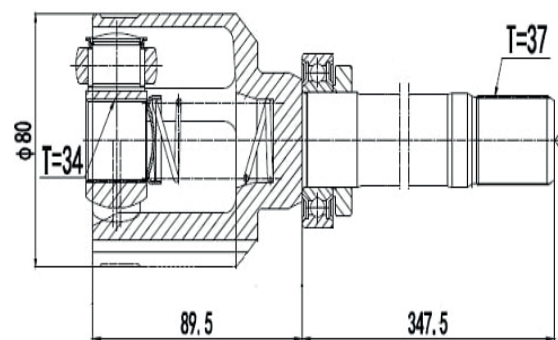

DG80574

Direito 3008 1.6 Thp (11...), 408 2.0 16V (11...)
(37 Câmbio X 34 Trizeta)