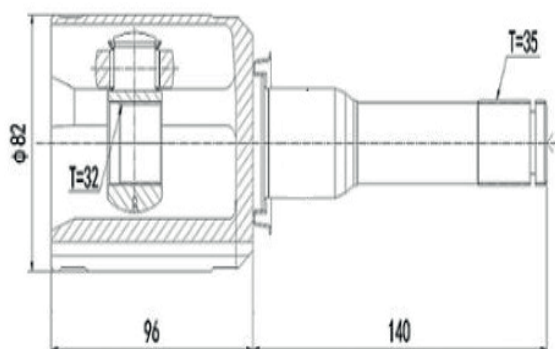

Esquerdo Ecosport 1.0/1.6 (03...12), Fiesta 1.0/1.6
(99...13), Focus 1.6 (01...09), New Fiesta 1.5/1.6
(10...16), Ka 1.0/1.6 (99...13), Courier 1.6 (99...12) (23
Câmbio X 21 Trizeta)

DG80438

Esquerdo Fusion 2.5 4CC (09...)
(35 Câmbio X 32 Trizeta)

DG80472