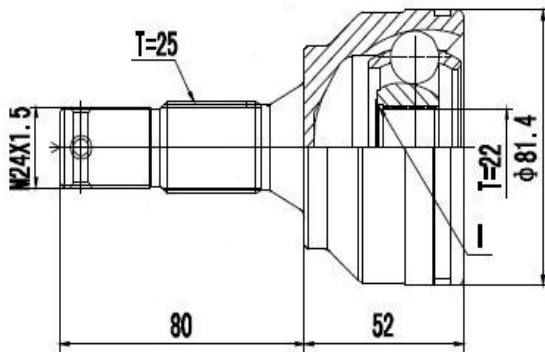

DG80251

C5 3.0 V6 Automático (01...08), Aircross
Automático (17...)
(25 Roda X 26 Câmbio X Trava ML)

JUNTA HOMOCINÉTICA

CITROËN

DG80263

Citroen BX, ZX (25 Roda X 22 Câmbio X Trava IL)

DG80299

C3 1.6 16V (05...19)
(21 Roda X 22 Câmbio X Trava ML)