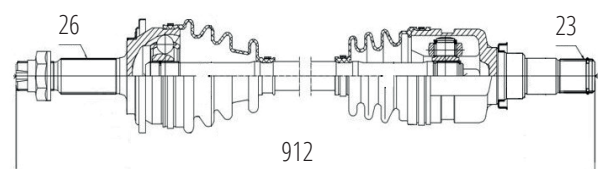

DG80143

Esquerdo Corolla 2.0 16V Automático (11...13)
(26 Roda X 24 Câmbio X 48 Abs X 640mm)

DG80284

Direito Etios 1.3/1.5 16V (12...)
(26 Roda X 23 Câmbio X 912mm)

DG80144

Direito Corolla 2.0 16V Automático (11...13)
(26 Roda X 24 Câmbio X 48 Abs X 977mm)