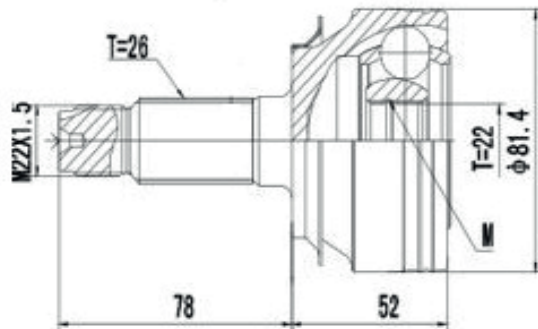

JUNTA HOMOCINÉTICA

HONDA

DG80426

Civic 1.8 16V Automático (06...11)
(26 Roda X 22 Câmbio X Trava ML)

DG80838