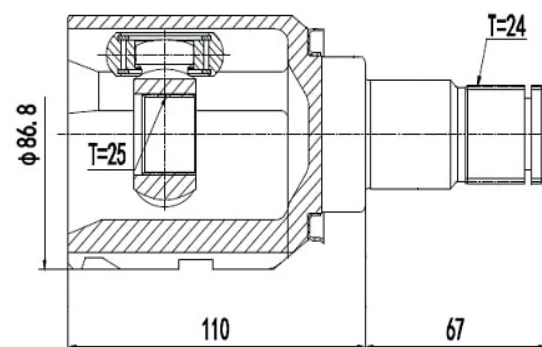

Yaris Automático (17...) (23 Câmbio X 22 Trizeta)

DG80578