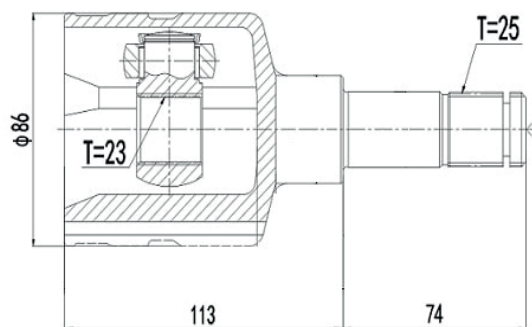

CHRYSLER

DG80612

Esquerdo Pt Cruiser 2.0/2.4 (00...10)
(25 Câmbio X 23 Trizeta)