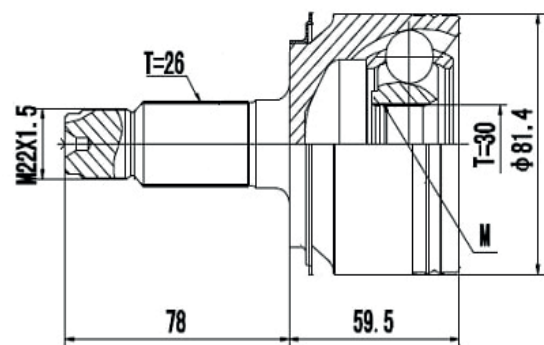

JUNTA HOMOCINÉTICA

HONDA

DG80123

HR-V 1.8 16V (15...19)
(30 Roda X 25 Câmbio X Trava ML)

DG80217

Accord 2.2 4Cil (90...97)
(28 Roda X 32 Câmbio X 50 Abs X Trava ML)

DG80201

Manual/Automático Civic 1.5/ 1.6 (97...00)
(26 Roda X 30 Câmbio X 50 Abs X Trava IL)

DG80262

Accord 2.0 16V Automático (06...12)
(26 Roda X 30 Câmbio X Trava ML)

DG80208

Traseira CR-V 4x4 2.0 16V (09...12)
(28 Roda X 20 Câmbio X Trava ML)

DG80391

Fit 1.4 8V (09...14), Fit 1.5 16V (09...),
City 1.5 16V (09...14), New Civic 1.8 16V (06...11)
(26 Roda X 22 Câmbio X Trava ML)