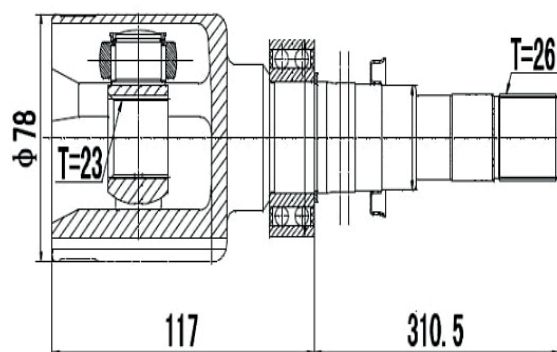

Direito Sandero RS 2.0 16V (16...)
(26 Câmbio X 23 Trizeta)