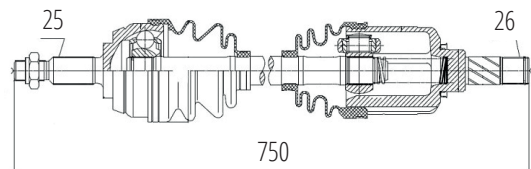

DG80094

Esquerdo Duster 1.6/2.0 4X2 (12...), Oroch 1.6/2.0
4X2 (12...) (25 Roda X 26 Câmbio X 750mm)