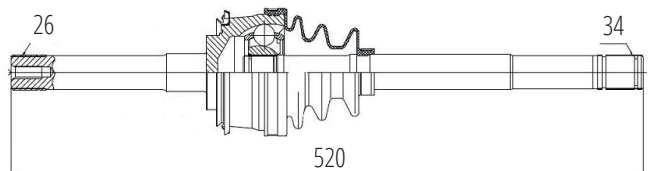

DG82017

Hilux 2.8 4X4 Sohc Eixo Dana (97...08)
(26 Roda X 34 Câmbio X 520mm)