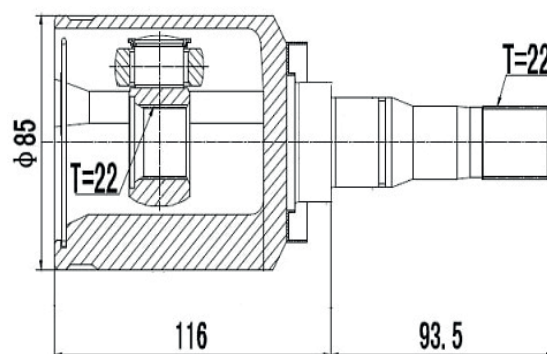

Direito Niva 1.6 4X4 (91...99)
(22 Câmbio X 22 Trizeta)

DG80555