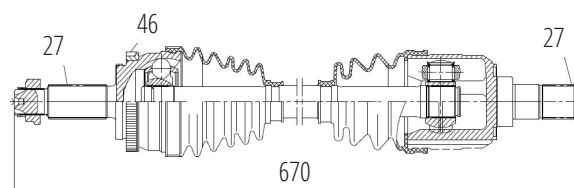

DG80393

Esquerdo Sorento 3.5 V6 Automático (10...15)
(30 Roda X 28 Câmbio X 52 Abs X 659mm)

DG80183

Direito Soul 1.6 16V (09...)
(27 Roda X 25 Câmbio X 46 Abs X 962mm)

DG80772

Esquerdo Sportage 2.0 16V (05...09)
(27 Roda X 27 Câmbio X 46 Abs X 670mm)