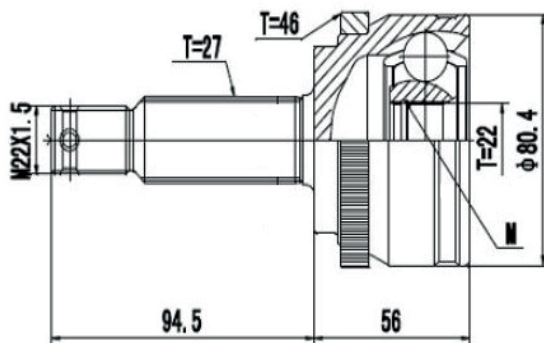

HB20 1.6 Automático (18...)
(25 Roda X 22 Câmbio X 48 Abs X Trava ML)

DG80842

I30 2.0 16V (09...), Tucson 2.0 16V (05...09)
(27 Roda X 22 Câmbio X 46 Abs X Trava ML)