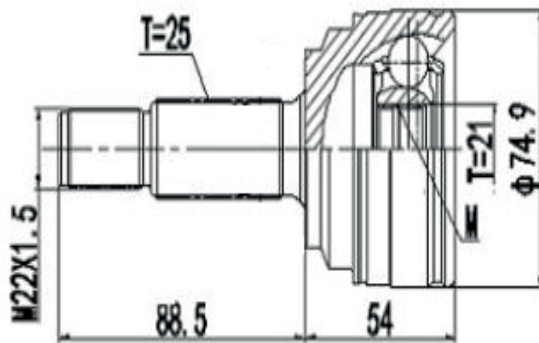

DG80609

Fiesta 1.0/1.3 (96...98), Courier 1.3 (97...99),
Ka 1.0/1.3 (96...99) (Motor Endura)
(25 Roda X 20 Câmbio X Trava EL)

JUNTA HOMOCINÉTICA

FORD

DG80682

Dianteiro Ka 1.0 3 Cil (15...)
(25 Roda X 21 Câmbio X Trava ML)