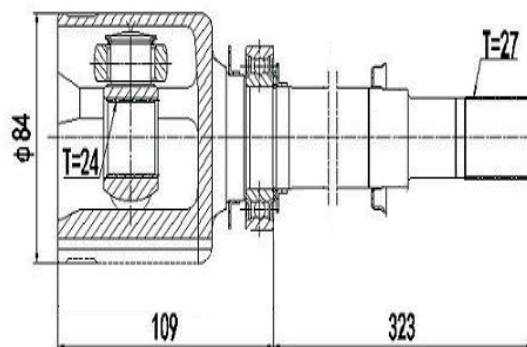

DG80847

Direito Fluence 2.0 Automático
(27 Câmbio X 24 Trizeta X 432mm)

SEAT

DG80466

Cordoba Vario 1.8 (95...99), Ibiza 1.0 (94...)
(30 Estrias)

DG87410

Cordoba Vario 1.8 (95...99), Ibiza 1.0 (94...)
(30 Estrias)