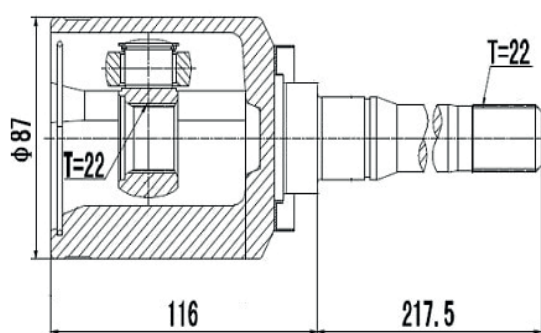

LADA

DG80554