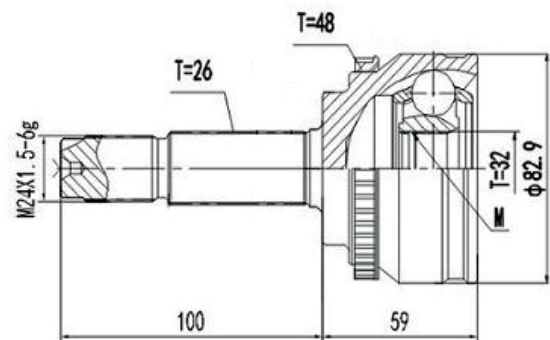

X60 1.8 16V Manual/Automático (13...19)
(26 Roda X 23 Câmbio X 48 Abs X Trava IL)

DG80866

X60 (14...)
(26 Roda X 32 Câmbio X 48 Abs X Trava ML)