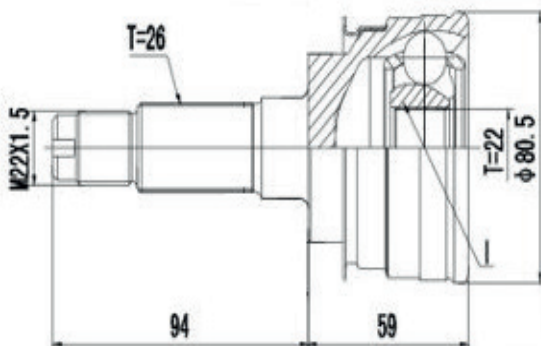

LIFAN

DG80518

X60 1.8 16V Manual/Automático (13...19)
(26 Roda X 23 Câmbio X 48 Abs X Trava IL)

DG80866

X60 (14...)
(26 Roda X 32 Câmbio X 48 Abs X Trava ML)

MAZDA

DG80381

MX3 1.6 (92...95), Protege 1.5 4CC (95...98)
(26 Roda X 22 Câmbio X Trava IL)