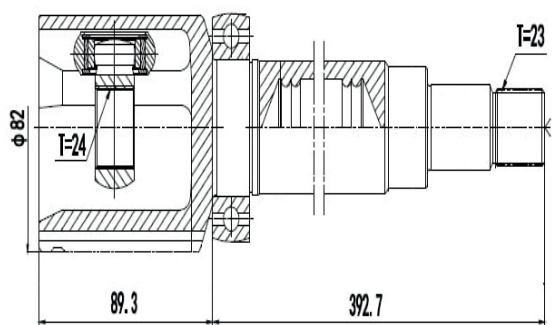

DG80891

Direito Focus 2.0 16V Powershift Automático (14...) (34 Câmbio X 22 Trizeta X 495mm)

DG80754

Direito Focus 2.0 16V Manual/Automático (01...13) (23 Câmbio X 24 Trizeta)

DG80892

Esquerdo Focus 2.0 16V Powershift Automático (14...) (34 Câmbio X 22 Trizeta X 150,5mm)