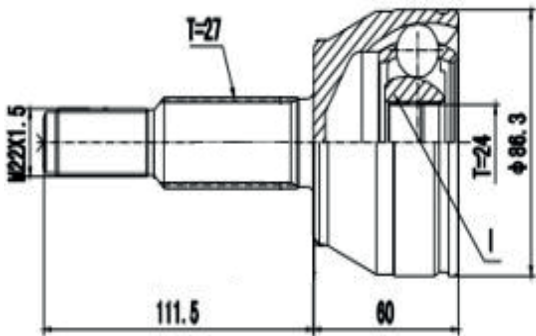

Ka 1.0 3CC (15...), New Fiesta 1.0 3CC (15...)
(25 Roda X 20 Câmbio X Trava ML)

DG80390

Ranger 3.0 XL/XLX 4X4 Eletronic (05...12)
(27 Roda X 24 Câmbio X Trava IL)

DG80511