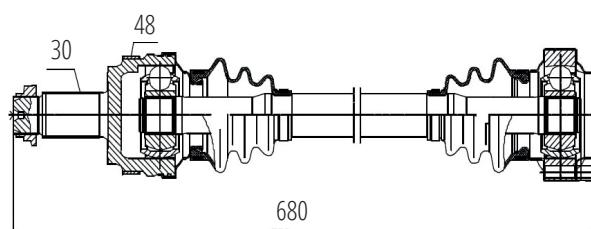

DG80239

Traseiro Direito X3 2.5 (E83) (04...06)
(30 Roda X 48 Abs X 680mm)