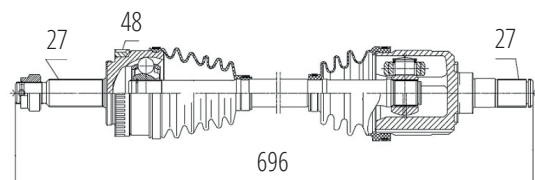

DG80417

Esquerdo Compass 2.0 Flex 4X4 Automático
(27 Roda X 26 Câmbio X 729mm)

KIA

DG80141

Dianteiro Direito Sportage 2.0 16V (10...)
(27 Roda X 27 Câmbio X 48 Abs X 985mm)

DG80172

Esquerdo Sportage 2.0 16V (11...)
(27 Roda X 27 Câmbio X 48 Abs X 696mm)