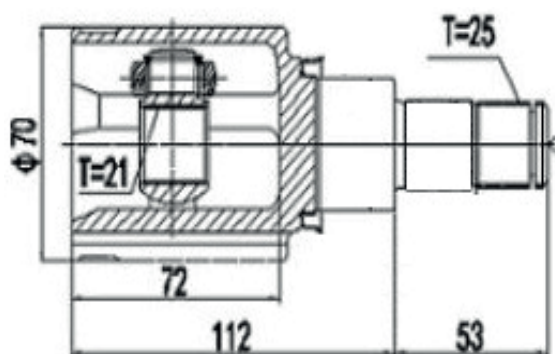

NISSAN

DG80455

Kicks 1.6 16V Automático (19...)
(25 Câmbio X 21 Trizeta)