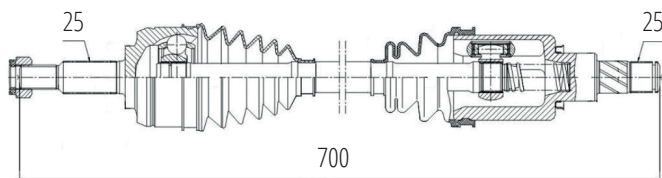

RENAULT

DG80813

Direito Kangoo 1.6 (05...)
(23 Roda X 23 Câmbio X 44 Abs X 720mm)

DG80825

Direito Fluence 2.0 Automático (18)
(25 Roda X 27 Câmbio X 928mm)

DG80820

Esquerdo Captur 1.6 16V Automático
(25 Roda X 25 Câmbio X 700mm)