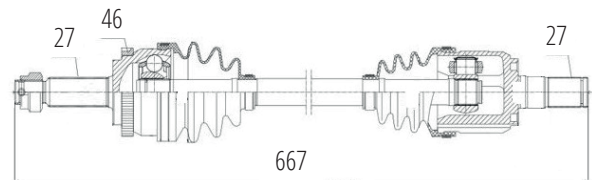

Esquerdo Azera, Sonata 3.0 V6 Automático (11...) (30 Roda X 28 Câmbio X 52 Abs X 630mm)

DG80394

Esquerdo Automático Elantra 1.8 (13...), I30 1.6/1.8 (14...) (27 Roda X 27 Câmbio X 46 Abs X 667mm)

DG80172