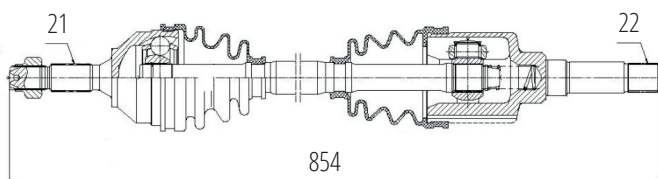

DG80310

Direito 208 1.5 (13...), 208 1.2 12V 3 Cil (17...)
(21 Roda X 22 Câmbio X 854mm)