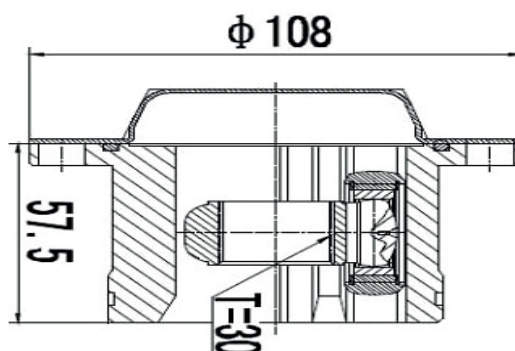

DG80847

Direito Fluence 2.0 Automático
(27 Câmbio X 24 Trizeta X 432mm)

SEAT

DG80466

Cordoba Vario 1.8 (95...99), Ibiza 1.0 (94...)
(30 Estrias)

DG87410

Cordoba Vario 1.8 (95...99), Ibiza 1.0 (94...)
(30 Estrias)