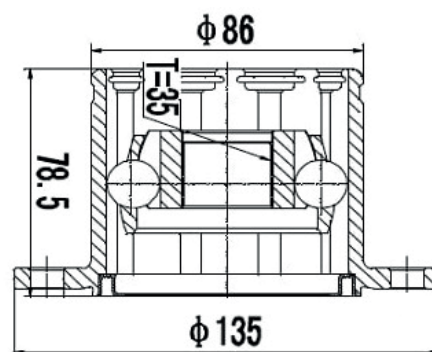

L200 GLS 2.5 4X4 Esquerdo (96...05), L200 HPE 2.5 4X4 Esquerdo (03...16), Pajero Full GLS 2.8 4X4 Esquerdo (98...16), Pajero TR4 2.0 16V Automático Direito (09...) (25 Câmbio X 25 Trizeta)

DG80563