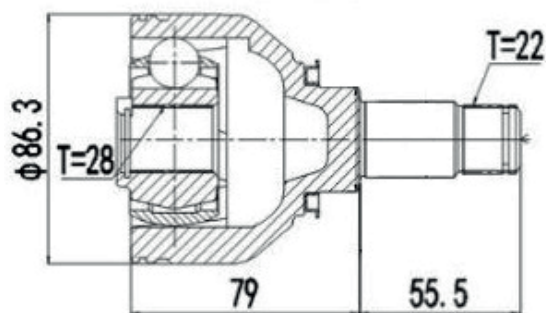

Esquerdo Classe A 160 1.6 (97...06), Classe A 190 1.6 (00...06) (22 Externo X 28 Interno)