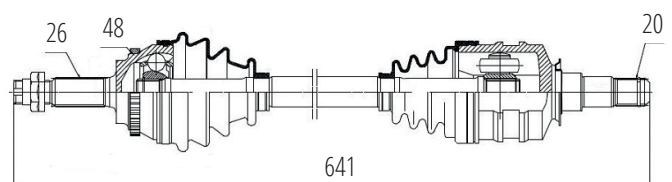

DG82017

Hilux 2.8 4X4 Sohc Eixo Dana (97...08)
(26 Roda X 34 Câmbio X 520mm)

DG80822

Direito Camry Automático 3.0/3.5 (05...12)
(30 Roda X 24 Câmbio X 48 Abs X 977mm)

DG82022

Esquerdo Corolla 1.6/1.8 16V Manual (02...08),
Corolla 1.8 16V Automático (09...)
(26 Roda X 20 Câmbio X 48 Abs X 641mm)