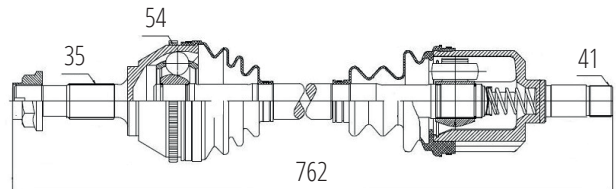

Esquerdo Aro 16 Ducato 2.8 Aspirada/Turbo,
Ducato 2.3 Multijet Aspirada/Turbo
(35 Roda X 41 Câmbio X 54 Abs X 762mm)

DG82002