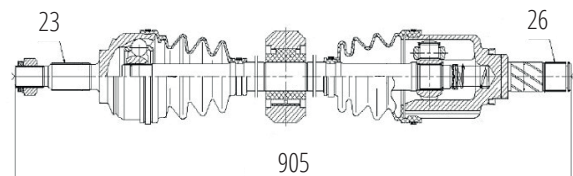

DG80275

Direito Sandero II 1.6 16V H4M Automático (14...),
Logan II 1.6 16V H4M Automático (14...)
(23 Roda X 26 Câmbio X 905mm)