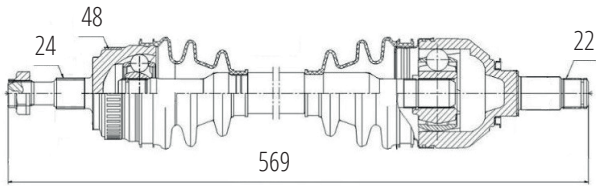

MERCEDES-BENZ

DG80675

Esquerdo Classe A 160
(24 Roda X 22 Câmbio X 48 Abs X 569mm)