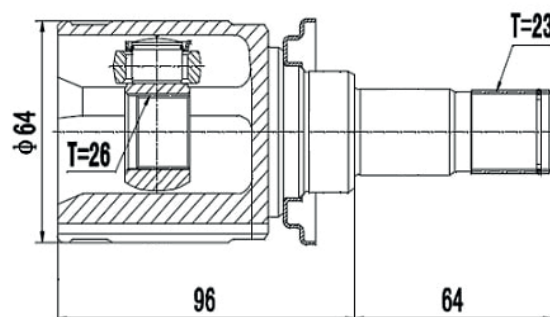

Traseiro Outlander 2.0/3.0 4X4 (10...)
(23 Câmbio X 26 Trizeta)