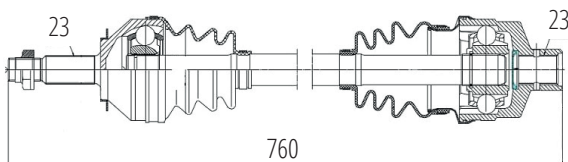

DG80164

Direito Scenic 1.6 16V, Scenic 2.0 8/16V (99...)
(23 Roda X 23 Câmbio X 760mm)