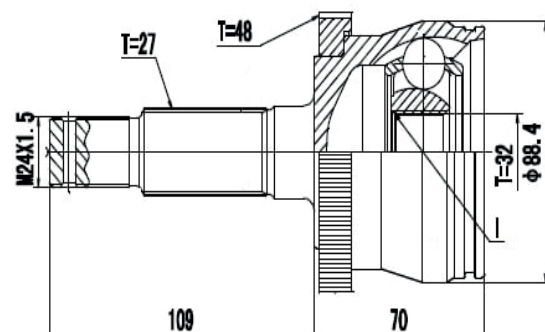

Cherokee 4.7 Automático (09...)
(27 Roda X 32 Câmbio X 48 Abs X Trava IL)

DG80451