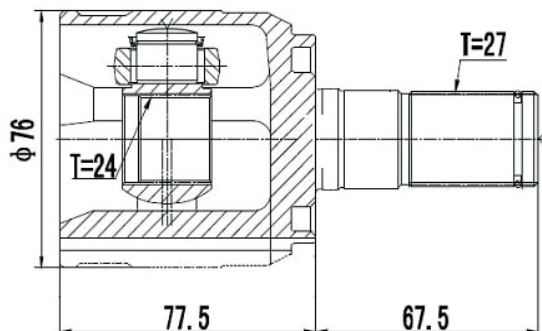

HYUNDAI

DG80741

Esquerdo Creta 2.0 Automático (17...)
(27 Câmbio X 24 Trizeta)

DG80789