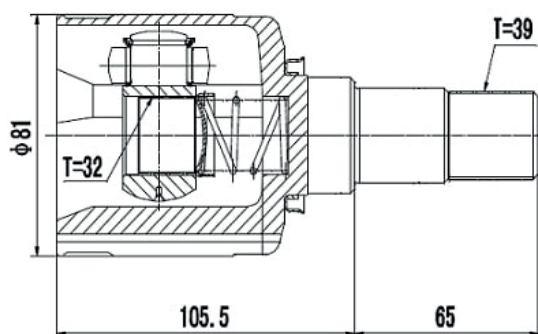

RENAULT

DG80329

Direito Sandero 1.6 8V (07...), Logan 1.6 8V (07...),
Clio 1.0 (13...16), Symbol 1.6 8V (07...)
(23 Câmbio X 21 Trizeta)

DG80332

Direito Duster 1.6/2.0 16V 4X2/4X4 (10...)
(26 Câmbio X 33 Trizeta)

DG80330

Direito Megane Grand Tour 2.0 16V (07...13)
(39 Câmbio X 32 Trizeta)

DG80333

Esquerdo Duster 1.6/2.0 16V 4X2/4X4 (10...)
(26 Câmbio X 33 Trizeta)

DG80331

Esquerdo Megane Grand Tour 2.0 16V (07...13)
(39 Câmbio X 32 Trizeta)

DG80369

Direito Automático Logan 1.6 (08...15), Sandero,
Kangoo Manual
(23 Câmbio X 30 Trizeta X 115,8mm)