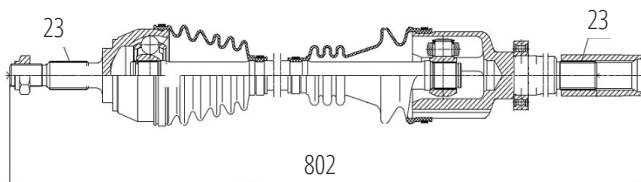

RENAULT

DG80133

Direito Scenic Automático (...06)
(23 Roda X 23 Câmbio X 840mm)

DG80134

Direito Megane II 2.0 16V Automático (02...05)
(23 Roda X 23 Câmbio X 802mm)