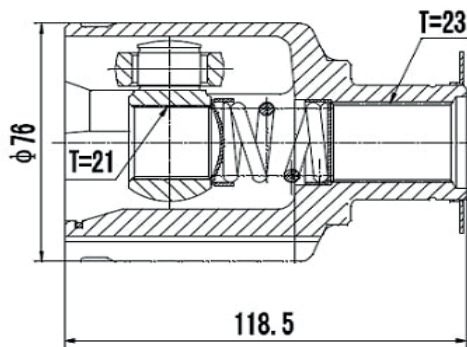

RENAULT

DG80329

Direito Sandero 1.6 8V (07...), Logan 1.6 8V (07...),
Clio 1.0 (13...16), Symbol 1.6 8V (07...)
(23 Câmbio X 21 Trizeta)

DG80332