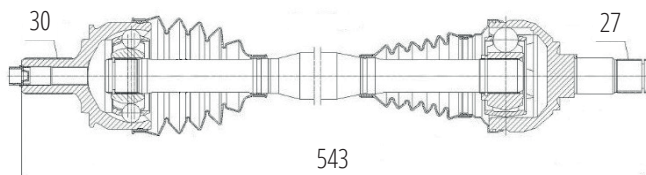

DG80233

Dianteiro Direito Cla250, Cla200, Cla180 (W117)
1.6/1.8/2.0 (14...17) (30 Roda X 27 Câmbio X 539mm)

DG80237

Dianteiro Esquedo B200 (W 246) 1.6/2.0 (13...17)
(30 Roda X 27 Câmbio X 502mm)

DG80234

Dianteiro Esquedo Gla180, Gla200, Gla250 (W156)
1.6/1.8/2.0 (14...17) (30 Roda X 27 Câmbio X 543mm)