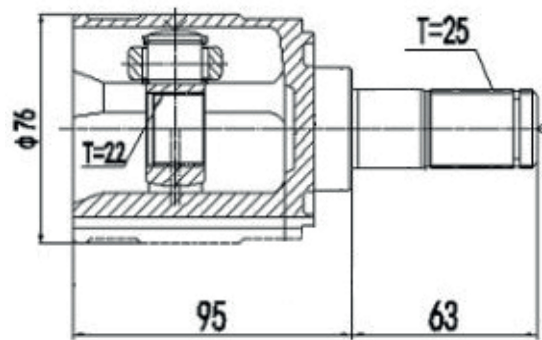

Esquerdo HB20X 1.6 (14...) (25 Câmbio X 22 Trizeta)