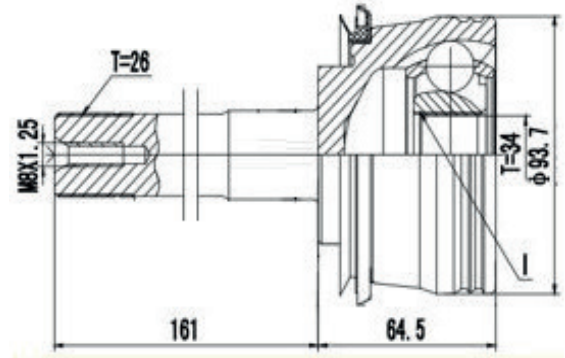

DG80191

Corolla 2.0 Manual/Automático 16V Flex (09...14)
(26 Roda X 24 Câmbio X 48 Abs X Trava ML)

JUNTA HOMOCINÉTICA

TOYOTA

DG80192

Bandeirante 4x4 (83...98)
(30 Roda X 27 Câmbio X Trava IL)

DG80502

Hilux 2.8 4X4 (97...08) (Eixo Dana)
(26 Roda X 34 Câmbio X Trava IL)