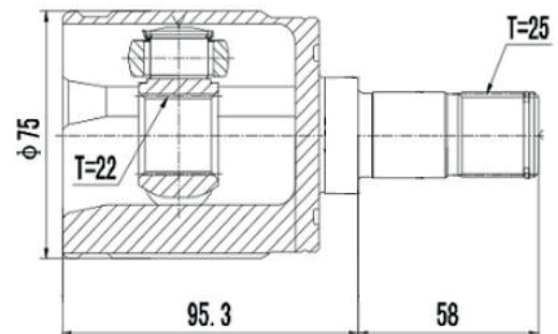

DG80597

Esquerdo Automático New Civic 1.8 (06...11), Civic 1.6 16V (97...01), Civic 2.0 (17...) (25 Câmbio X 22 Trizeta)