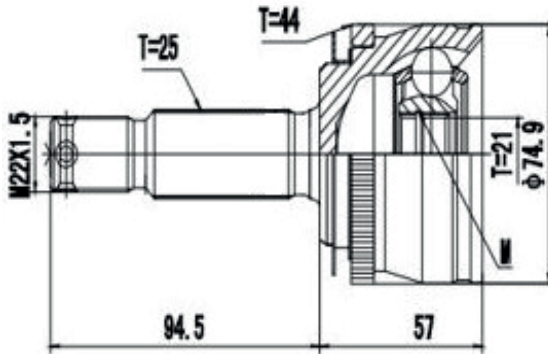

JUNTA HOMOCINÉTICA

JAC

DG80512

J3 1.4/1.5 (10...15)
(25 Roda X 21 Câmbio X 44 Abs X Trava ML)