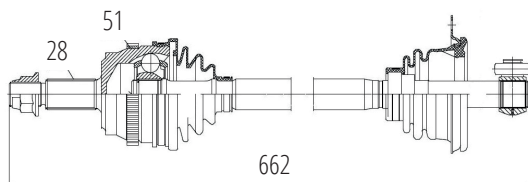

RENAULT

DG85080

Direito Clio (05...), Kangoo 1.6 (05...)
(23 Roda X 23 Câmbio X 754mm)

DG92018

Esquerdo Master 2.8 (...05) (28 Roda X 51 Abs X 670mm)

DG85090

Esquerdo Master 2.5 16V
(28 Roda X 51 Abs X 662mm)