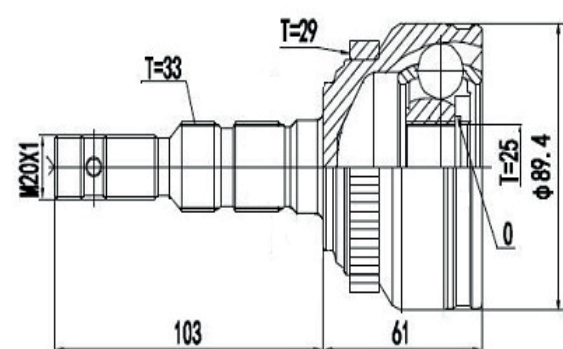

Montana 1.4 (11...16)
(22 Roda X 23 Câmbio X 48 Abs X Trava ML)

DG80779