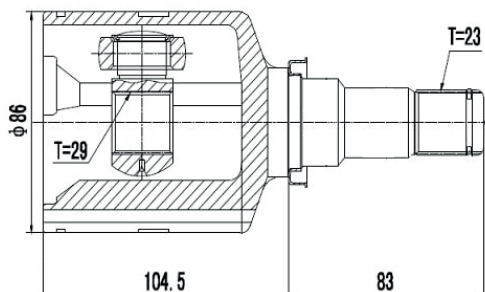

DG80593

Corolla 1.8 Automático (97...01)
(23 Câmbio X 29 Trizeta)