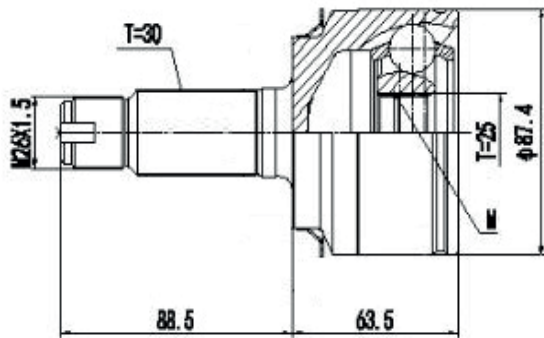

JUNTA HOMOCINÉTICA

HONDA

DG80123

HR-V 1.8 16V (15...19)
(30 Roda X 25 Câmbio X Trava ML)

DG80217