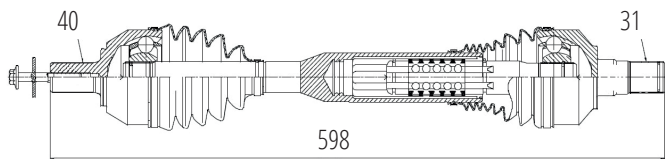

DG80342

Dianteiro Direito XC60 2.0T Automático (08...13)
(40 Roda X 28 Câmbio X 978mm)

DG80345

Dianteiro Direito XC60 3.0T Automático (08...13)
(40 Roda X 28 Câmbio X 1030mm)

VOLVO

DG80346

Dianteiro Esquerdo XC60 2.0T Automático (13...17),
XC60 3.0T (13...17) (40 Roda X 31 Câmbio X 598mm)