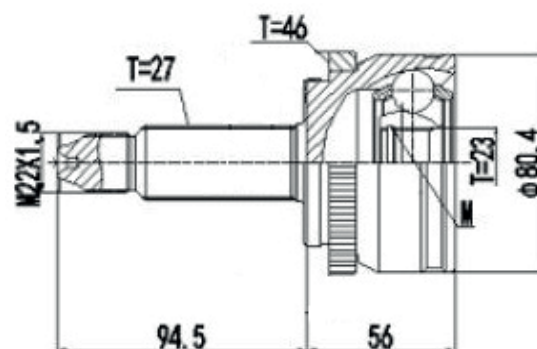

Traseira Santa Fé 2.7 V6 24V (07...)
(30 Roda X 23 Câmbio X 52 Abs X Trava ML)

DG80690

Automático Direito/Esquerdo Veloster 1.6 16V
(11...13), Direito Creta 2.0 (17...)
(27 Roda X 23 Câmbio X 46 Abs X Trava ML)

DG80378