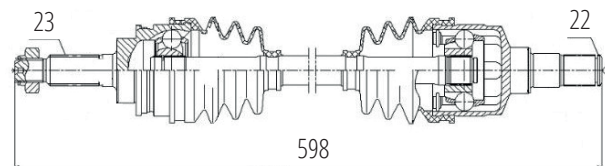

Esquerdo M100 1.0 8V (06...12)
(23 Roda X 22 Câmbio X 598mm)