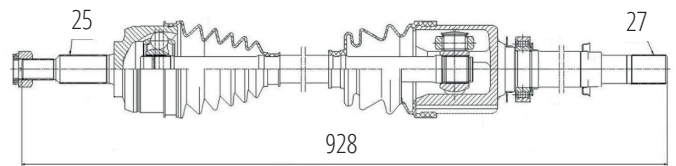

DG80825

Direito Fluence 2.0 Automático (18)
(25 Roda X 27 Câmbio X 928mm)