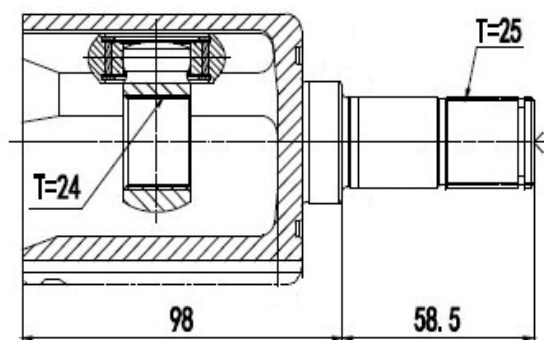

DG80580

Esquerdo HR-V Automático (16...) (25 Câmbio X 24 Trizeta)