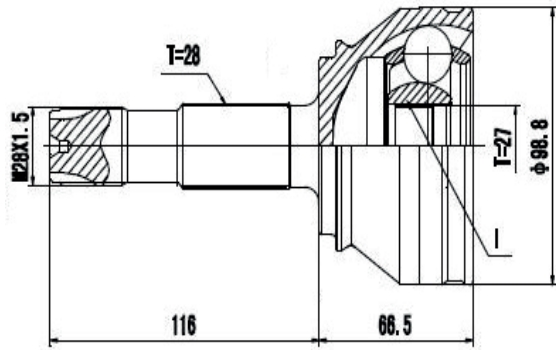

Jumper 2.3 Aro 15 (10...)
(28 Roda X 27 Câmbio X Trava IL)