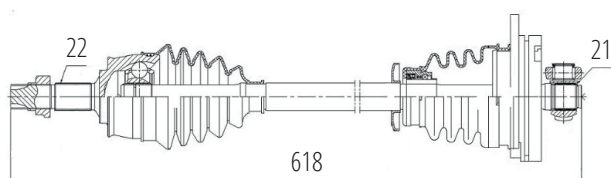

FIAT

DG80674

Direito Linea 1.8 Dualogic (12...16)
(25 Roda X 24 Câmbio X 948mm)

DG80797

Direito Cronos 1.3 4 CC (18...)
(22 Roda X 21 Câmbio X 926mm)

DG80795

Esquerdo Argo 3 Cil 1.0 (18...), Mobi 3 Cil 1.0 (18...)
(22 Roda X 21 Câmbio X 618mm)