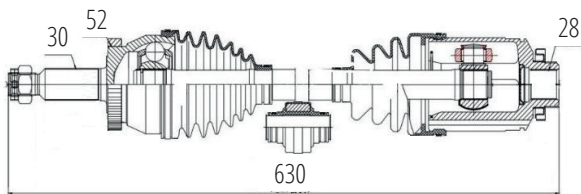

Esquerdo Azera, Sonata 3.0 V6 Automático (11...) (30 Roda X 28 Câmbio X 52 Abs X 630mm)

DG80394

Esquerdo Automático Elantra 1.8 (13...), I30 1.6/1.8 (14...) (27 Roda X 27 Câmbio X 46 Abs X 667mm)

DG80172