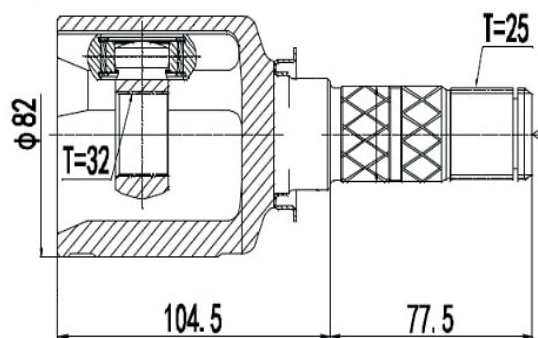

SUBARU

DG80726