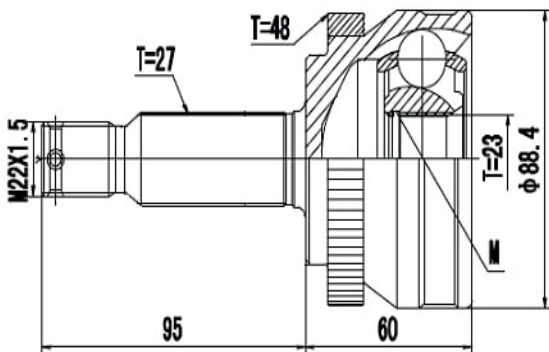

Automático Tucson 2.0 (05...),
Tucson 2.7 24V (05...10), I30 2.0 16V (09...)
(27 Roda X 23 Câmbio X 48 Abs X Trava ML)

DG80081

Manual/Automático Tucson 2.0 (02...09),
Tucson 2.7 V6 (02...09)
(27 Roda X 25 Câmbio X 48 Abs X Trava ML)