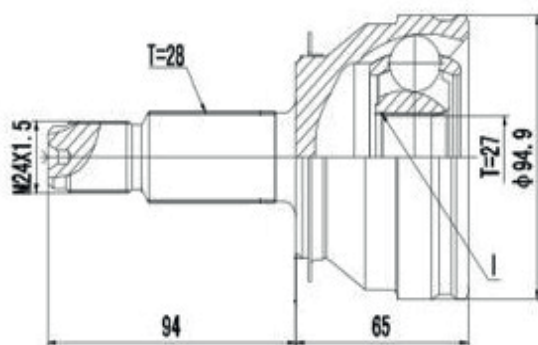

DG80368

Logan 1.0 16V (10...), Megane 1.6 16V (01...), Sandero 1.0 16V (10...), Scenic 1.6 16V (01...) (23 Roda X 21 Câmbio X Trava ML)

DG80550

Megane 2.0 16V (06...) (23 Roda X 32 Câmbio X Trava IL)

DG80382