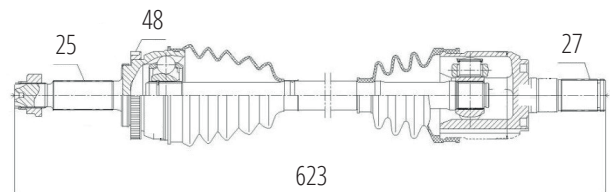

DG80803

Esquerdo Automático HB20 1.6 (18...19)
(25 Roda X 27 Câmbio X 48 Abs X 623mm)