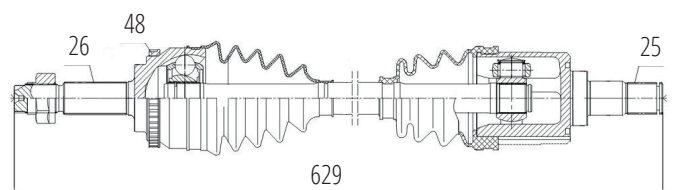

DG80837

Esquerdo X60 (14...)
(26 Roda X 25 Câmbio X 48 Abs X 629mm)