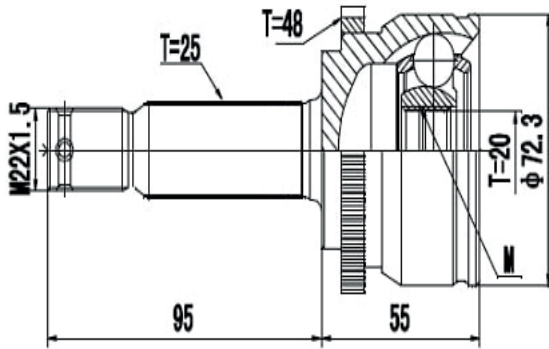

DG80080

I30 2.0 16V (09...), Tucson 2.0 16V (05...09)
(27 Roda X 22 Câmbio X 48 Abs X Trava ML)

DG80084

HB20 1.6 16V Automático (13...)
(25 Roda X 22 Câmbio X 48 Abs X Trava ML)

JUNTA HOMOCINÉTICA

HYUNDAI

DG80085