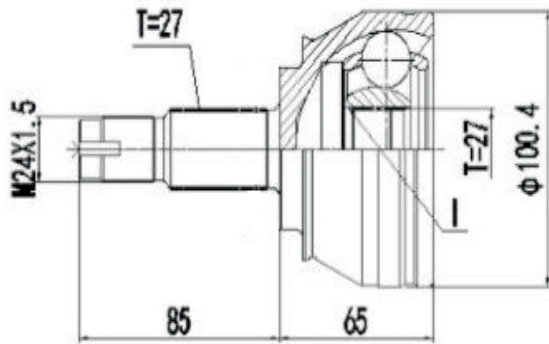

JUNTA HOMOCINÉTICA

JEEP

DG80604

Renegade Diesel 4X4 Automático, Compass 2.0
(27 Roda X 27 Câmbio X Trava IL)

DG80618