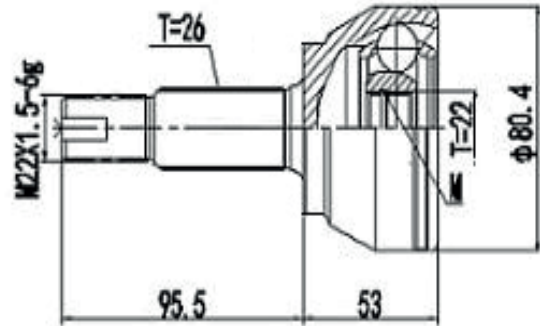

JUNTA HOMOCINÉTICA

TOYOTA

DG80055

Corolla 1.6/1.8 (93...98)
(26 Roda X 29 Câmbio X 48 Abs X Trava EL)

DG80136

Manual/Automático Rav4 2.0 4X4 (00...05),
Camry 2.2 4CC (93...)
(26 Roda X 27 Câmbio X 48 Abs X Trava IL)

DG80057

Corolla 1.6/1.8 (99...01)
(26 Roda X 24 Câmbio X 48 Abs X Trava IL)

DG80151

Yaris 1.3/1.5 Automático (17...)
(26 Roda X 22 Câmbio X Trava ML)

DG80135

Hilux 2.8 4X4 (97...08)
(26 Roda X 27 Câmbio X Trava IL)

DG80191

Corolla 2.0 Manual/Automático 16V Flex (09...14)
(26 Roda X 24 Câmbio X 48 Abs X Trava ML)