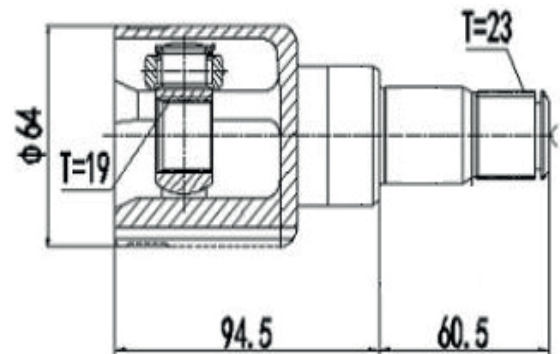

DG80600

Direito Fusion 2.3/2.5 Automático (10...12) (35 Câmbio X 32 Trizeta X 449mm)

DG80525

Direito Focus 1.6 16V Automático (14...) (34 Câmbio X 22 Trizeta)

DG80683

Ka 1.0 3Cil (15...) (23 Câmbio X 19 Trizeta)