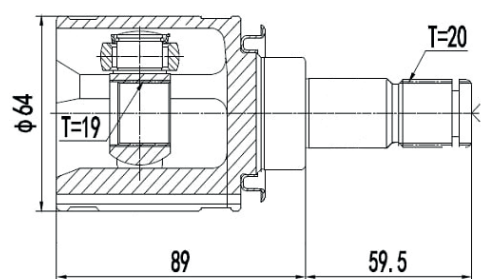

DG80765

Traseiro Direito Rav4 2.5 Automático (13...15)
(20 Câmbio X 19 Trizeta)