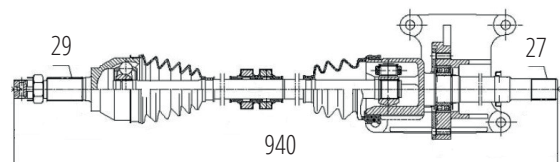

DG80420

Direito Automático Sentra 2.0 (19...)
(29 Roda X 27 Câmbio X 940mm)