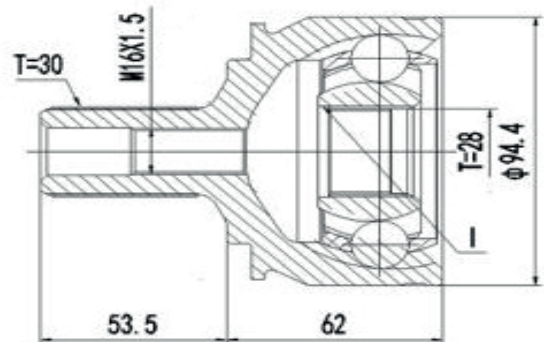

Gla 1.6 (13...), A200 1.6 (06...)
(30 Roda X 28 Câmbio X Trava IL)

DG80205