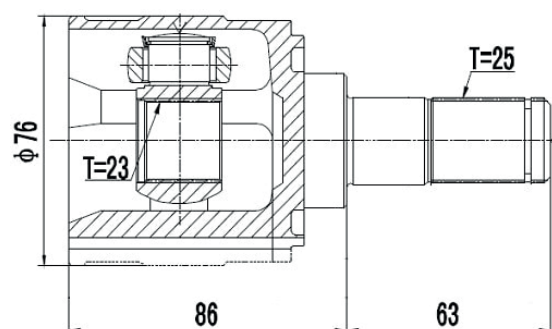

Creta 2.0 Automático Direito (17...),
Creta 1.6 Manual Esquerdo (17...)
(25 Câmbio X 23 Trizeta)