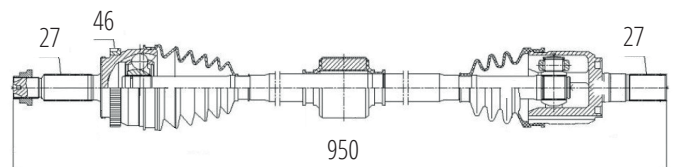

DG80406

Direito Creta 1.6 16V Automático (27 Roda X 27 Câmbio X 46 Abs X 950mm)