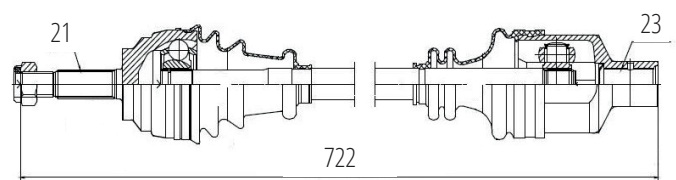

DG82005

Direito Clio 1.0/1.6 (00...), Kangoo 1.0/1.6 (00...05)
(21 Roda X 23 Câmbio X 722mm)