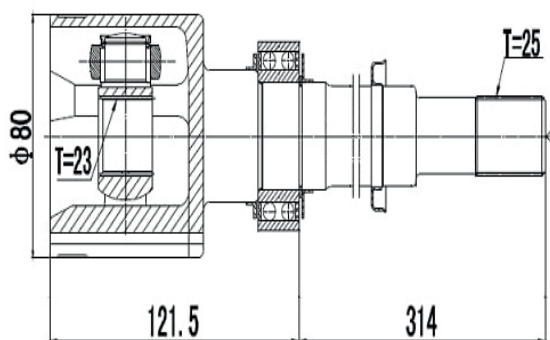

NISSAN

DG80717