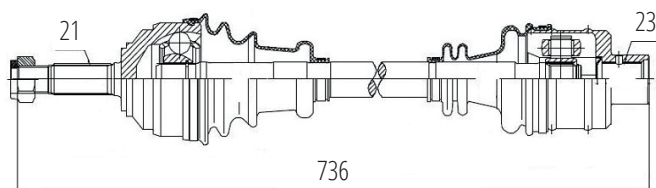

DG85016

Direito R19 RN/RT (21 Roda X 23 Câmbio X 736mm)