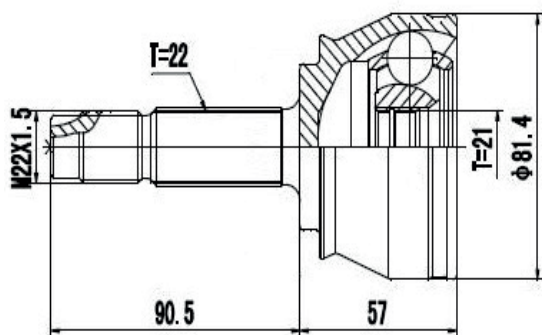

DG85027

Ducato Aro 16 (18...) (35 Roda X 29 Câmbio X Trava ML)

JUNTA HOMOCINÉTICA

FIAT

DG85128

Idea 1.4 8V Fire (03...16)
(22 Roda X 21 Câmbio X Trava ML)

DG86562

Punto 1.4 8V Fire Flex (08...)
(22 Roda X 28 Câmbio X Trava EL)