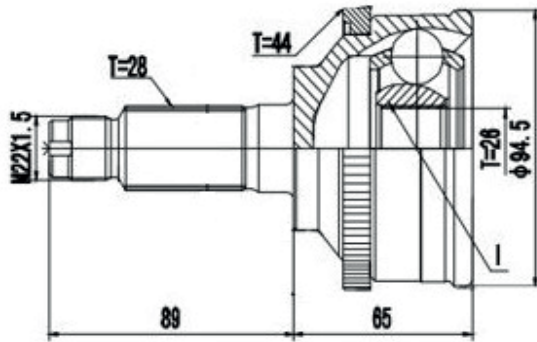

JUNTA HOMOCINÉTICA

MAZDA

DG80637

626 2.5 V6 (93...00)
(28 Roda X 26 Câmbio X 44 Abs X Trava IL)