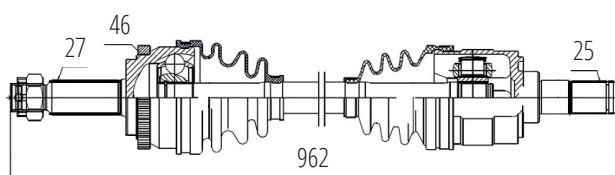

DG80183

Direito Soul 1.6 16V (09...)
(27 Roda X 25 Câmbio X 46 Abs X 962mm)