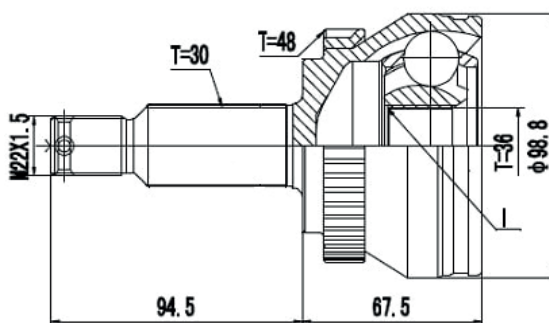

JUNTA HOMOCINÉTICA

HYUNDAI

DG80085

HB20 1.0 12V 3Cc (12...)
(25 Roda X 20 Câmbio X 48 Abs X Trava ML)

DG80125

I30 2.0 (10...)
(27 Roda X 25 Câmbio X 48 Abs X Trava ML)

DG80086

Azera 3.3 24V (07...10), Santa Fe 2.7 V6 (01...10),
Santa Fé 3.5 (11...13), Veracruz 3.8 V6 24V (07...)
(30 Roda X 36 Câmbio X 52 Abs X Trava IL)

DG80126

Sonata 2.4 (11...)
(27 Roda X 25 Câmbio X 48 Abs X Trava ML)

DG80124

Automático Azera 3.0 V6 (11...), Sonata 3.0 V6 (11...)
(30 Roda X 36 Câmbio X 48 Abs X Trava IL)

DG80131

Tucson 2.0 (10...16)
(27 Roda X 24 Câmbio X 48 Abs X Trava ML)