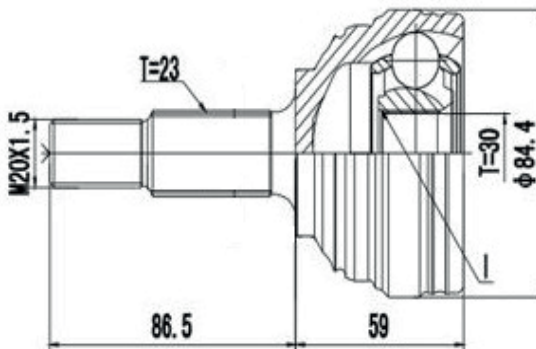

DG80646

Megane 1.6 16V (07...)