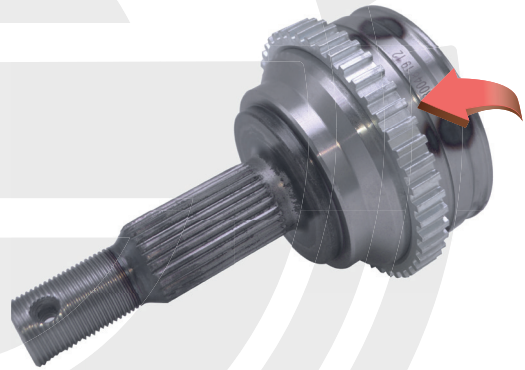

GARANTIA LINHA DE TRANSMISSÃO DEVIGILI

A Devigili & Varity tem como objetivo sempre fornecer produtos da melhor qualidade para nossos clientes, dessa forma, todos os produtos da Linha de Transmissão Devigili são importados para o Brasil de fábricas confiáveis e passam por testes de qualidade periodicamente.

DICAS NA HORA DE COMPRAR SUA HOMOCINÉTICA

1 VERIFIQUE O
NÚMERO DE
ESTRIAS (DENTES)

2 VERIFIQUE AS
ESTRIAS ABS
(CASO TENHA)

3 VERIFIQUE A
TRAVA DO EIXO NA
HOMOCINÉTICA

- INTERNA
- EXTERNA
- CENTRAL

PARA IDENTIFICAR BASTA LIMPAR A PARTE INTERNA DA
HOMOCINÉTICA E PASSAR O DEDO NAS ESTRIAS INTERNAS,
ASSIM É POSSÍVEL IDENTIFICAR A POSIÇÃO DA TRAVA.