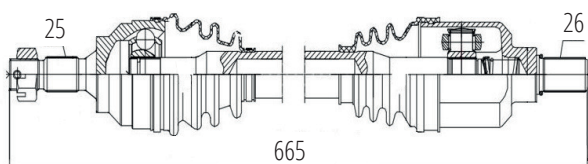

DG80308

Esquerdo Automático C3 1.6 16V (13...)
(25 Roda X 26 Câmbio X 665mm)