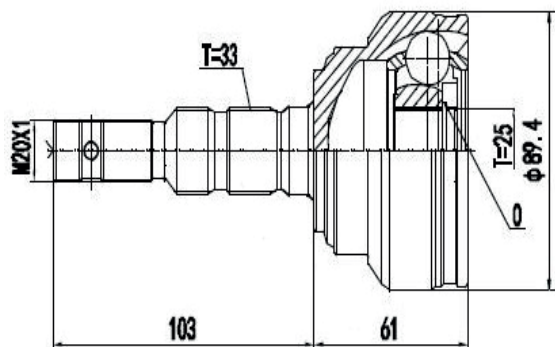

Astra 1.8/2.0 (99...12), Vectra 2.0/2.4 (04...11), Zafira 2.0 (01...12) (33 Roda X 25 Câmbio X Trava EL)

DG88329