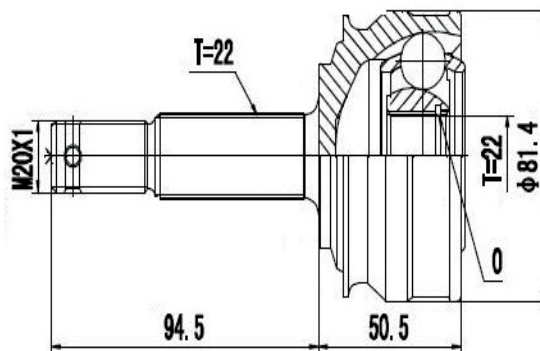

Corsa 1.0/1.4/1.6 (94...03), Corsa Pick-Up 1.6 8V (95...03), Corsa Classic 1.0 VHC/1.6 (04...13), Montana 1.8 8V (04...10) (Com Eixo Delphi) (22 Roda X 22 Câmbio X Trava EL)

DG81779