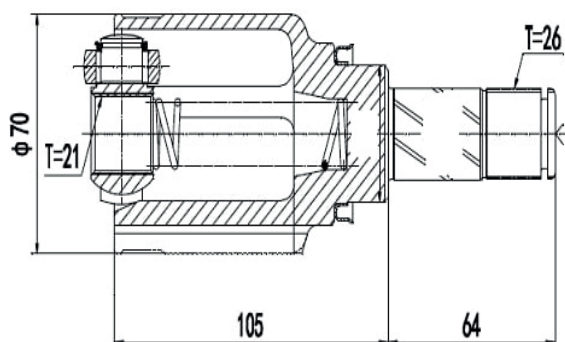

Direito Sandero Stepway 1.6 16V (14...)
(26 Câmbio X 21 Trizeta)

DG80764