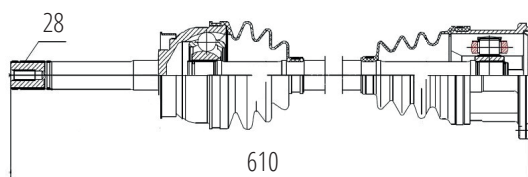

NISSAN

DG80074

Frontier 2.8 4X4 (02...07), Xterra 2.8 4X4 (02...07) (28 Roda X 610mm)