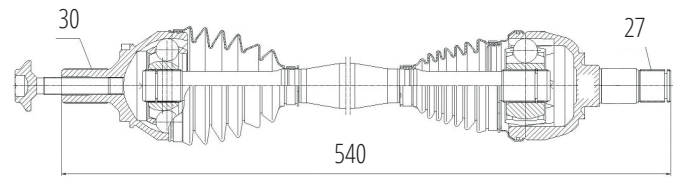

DG80236

Dianteiro Direito B200 (W 246) 1.6/2.0 (13...17)
(30 Roda X 27 Câmbio X 540mm)