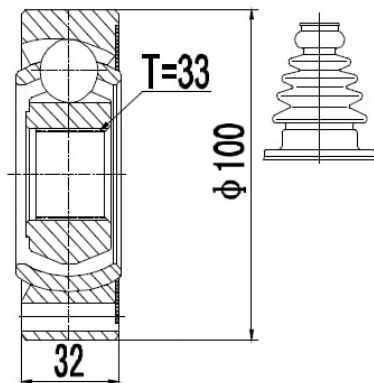

FORD

DG82319

Versailles 1.8/2.0 (96...), Versailles Royale 1.8/2.0 (96...) (33 Estrias)