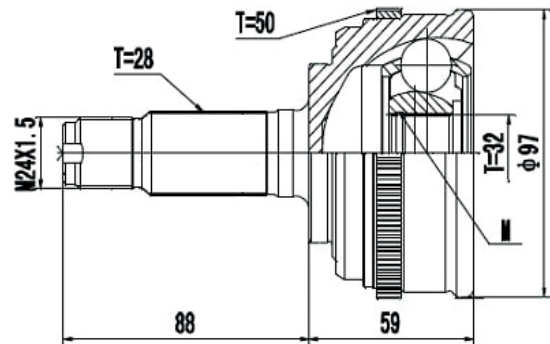

Accord 2.2 4Cil (90...97)
(28 Roda X 32 Câmbio X 50 Abs X Trava ML)

DG80201