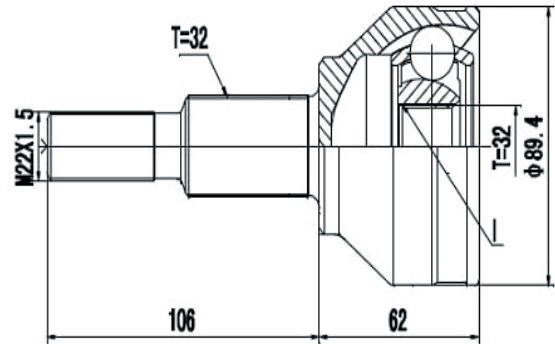

DODGE

DG80195

Journey 2.0 16V (09...11)
(32 Roda X 32 Câmbio X Trava IL)

DG80253