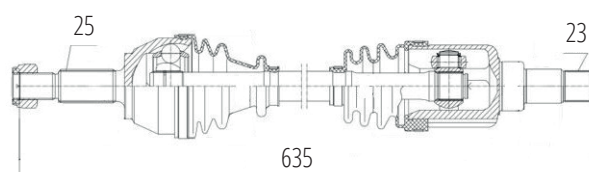

DG80815

Esquerdo Ecosport 1.6 16V 4X2 Motor Sigma (13...)
(25 Roda X 23 Câmbio X 635mm)