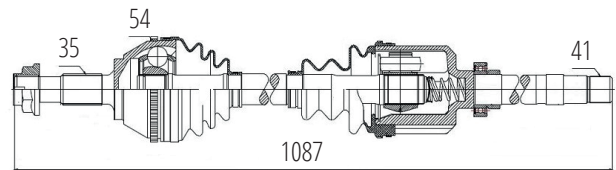

Direito Aro 16 Ducato 2.8 Aspirada/Turbo,
Ducato 2.3 Multijet Aspirada/Turbo
(35 Roda X 41 Câmbio X 54 Abs X 1087mm)

DG82001