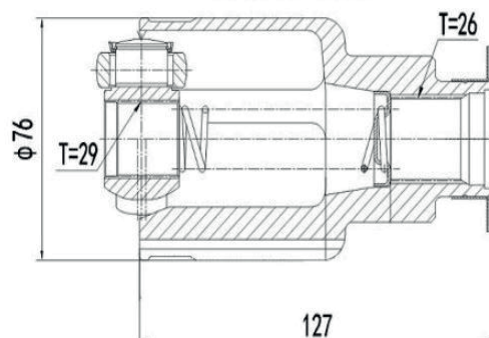

DG80723

Esquerdo Aircross 1.5 (16...)
(22 Câmbio X 22 Trizeta)

DG80771

Esquerdo Jumpy 1.6 (18...)
(37 Câmbio X 34 Trizeta)

CITROEN

DG80828

Direito Jumper Aro 16 (18...)
(41 Câmbio X 29 Trizeta X 513mm)

DG80890