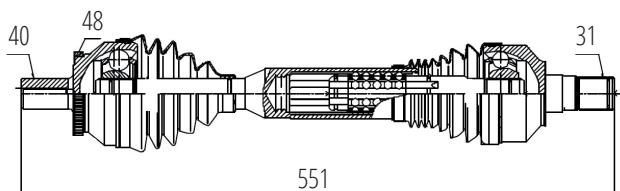

DG80355

Dianteiro Esquerdo XC90 4.4 (...07) (36 Roda X 28 Câmbio X 48 Abs X 555mm)

DG80359

Dianteiro Esquerdo XC90 2.0T (17...) (40 Roda X 31 Câmbio X 616mm)

DG80357

Dianteiro Esquerdo XC90 4.4 (07...14) (40 Roda X 31 Câmbio X 48 Abs X 551mm)