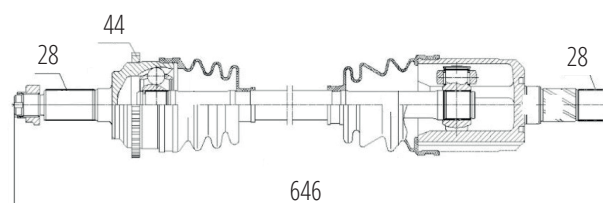

DG80178

Esquerdo Fusion 2.3/2.5 (06...09)
(28 Roda X 28 Câmbio X 44 Abs X 646mm)