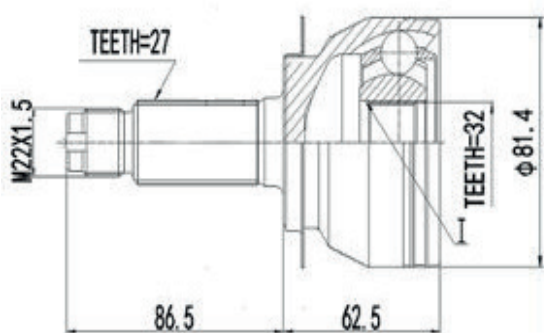

DG80100

Toledo 1.8 20V (03...04)
(36 Roda X 27 Câmbio X Trava IL)

SMART

DG80638

Fortwo 0.6/1.0 Turbo (99...)
(33 Roda X 22 Câmbio X 42 Abs X Trava ML)

SUBARU

DG80508

WRX 2.5 (13...), Forester 2.0 4X4 (13...)
(27 Roda X 32 Câmbio X Trava IL)