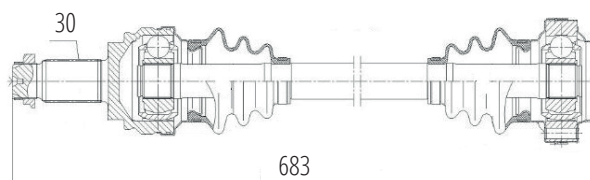

DG80334

Traseiro Direito X1 (E84) 1.6/1.8/2.0 (08...12)
(30 Roda X 683mm)