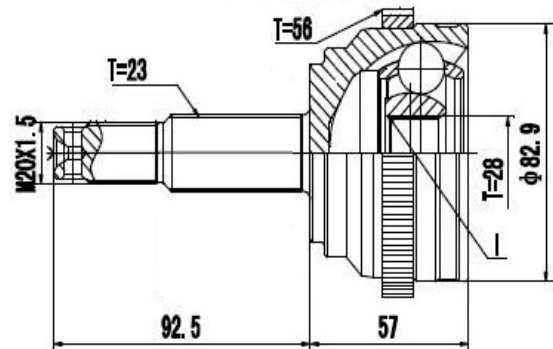

DG80249

Town e Country 3.6 V6 (12...15) (32 Roda X 34 Câmbio X Trava ML)

DG80048

PT Cruiser 2.4/2.7 (26 Roda X 23 Câmbio X 46 Abs X Trava ML)

DG80839

Neon 2.0 (95...99) (23 Roda X 28 Câmbio X 56 Abs X Trava IL)