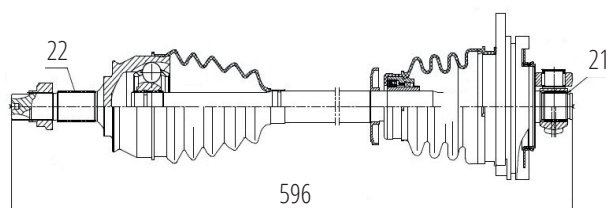

DG80798

Esquerdo Cronos 1.3 4 CC (18...)
(22 Roda X 21 Câmbio X 596mm)