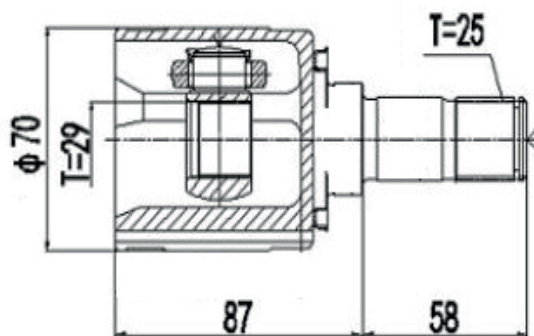

Direito Fit 1.5 16V Automático (14...17)
(25 Câmbio X 29 Trizeta X 145mm)