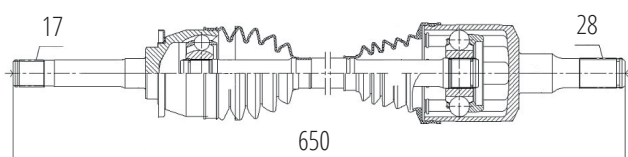

DG80065

S10 2.8 (12...15), Trailblazer 2.8 (12...15)
(17 Roda X 28 Câmbio X 650mm)