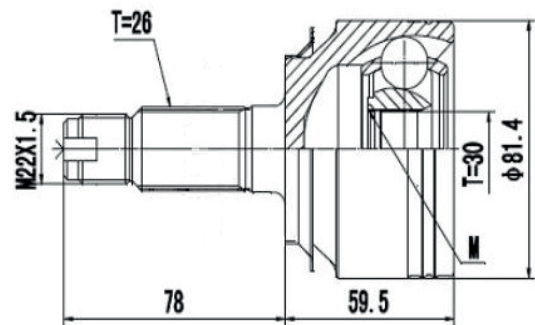

JUNTA HOMOCINÉTICA

HONDA

DG80426

Civic 1.8 16V Automático (06...11)
(26 Roda X 22 Câmbio X Trava ML)

DG80838

Fit 1.5 16V Automático (14...17), WRV 1,5 16V (18...)
(26 Roda X 30 Câmbio X Trava ML)

DG80440

HR-V (19...) (30 Roda X 32 Câmbio X Trava IL)

DG80840

Manual/Automático Civic EX/LX 1.6 (97...00)
(26 Roda X 32 Câmbio X Trava ML)

DG80497

Civic 1.7 16V Manual/Automático (01...05)
(26 Roda X 23 Câmbio X Trava ML)

DG87856

Civic 1.6 16V Manual/Automático (97...00)
(26 Roda X 32 Câmbio X 50 Abs X Trava ML)