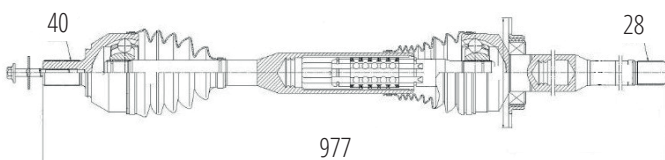

DG80348

Dianteiro Direito XC60 3.0T Automático (13...17)
(40 Roda X 28 Câmbio X 977mm)