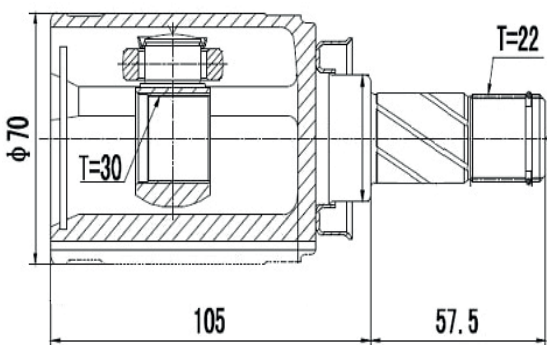

Onix 1.4 (12...), Spin 1.8 (13...), Prisma 1.4 (13...16), Novo Prisma 1.4 (12...) (22 Câmbio X 23 Trizeta X 157mm)

DG80474

Direito Automático Cobalt 1.8 8V (12...), Prisma 1.4 8V (12...), Spin 1.8 8V (12...), Onix 1.4 8V (13...) (22 Câmbio X 30 Trizeta)

DG80476