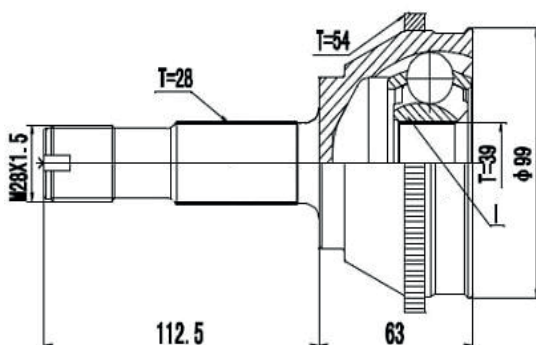

CITROËN

DG80022

Jumper 2.5/2.8 Aro 15 (98...07) (28 Roda X 39 Câmbio X 54 Abs X Trava IL)

DG80049