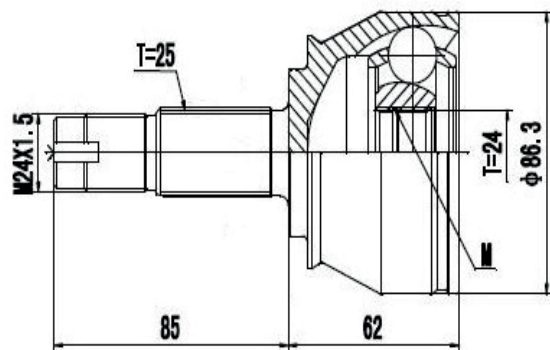

Grand Siena 1.6 (12...), Linea 1.8 16V (11...16), Palio Novo 1.6/1.8 (12...), Punto 1.6/1.8 (11...), Stilo 1.8 8V/16V (02...10) (25 Roda X 24 Câmbio X Trava ML)

DG86577