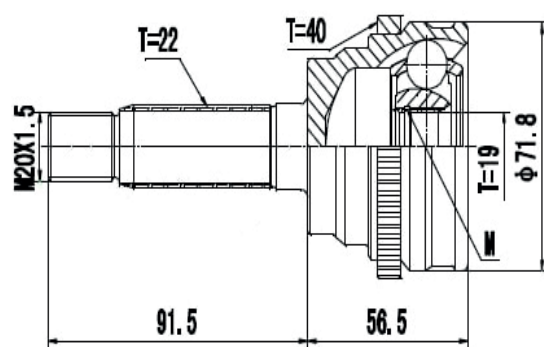

DG80247

Celer 1.5 16V (13...)
(22 Roda X 24 Câmbio X Trava ML)

DG80213

Cielo 1.6 16V (10...12)
(26 Roda X 32 Câmbio X Trava EL)

DG80248

Tiggo 2.0 16V (09...15)
(26 Roda X 25 Câmbio X 48 Abs X Trava ML)

DG80246