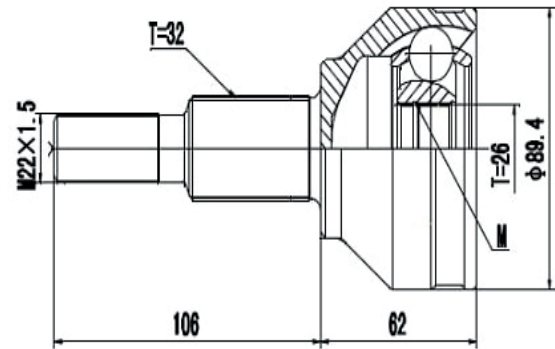

Journey 3.6 RT (12...), Journey 2.7/2.6 24V V6
(09...11) (32 Roda X 26 Câmbio X Trava ML)