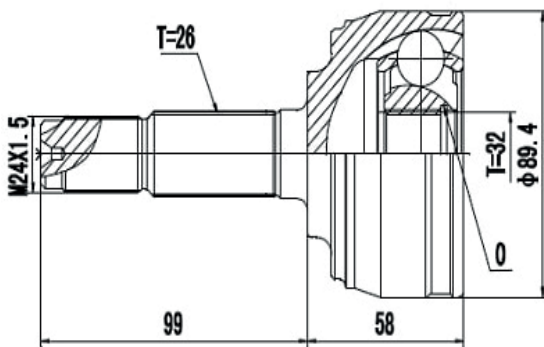

Cielo 1.6 16V (10...12)
(26 Roda X 32 Câmbio X Trava EL)

DG80248