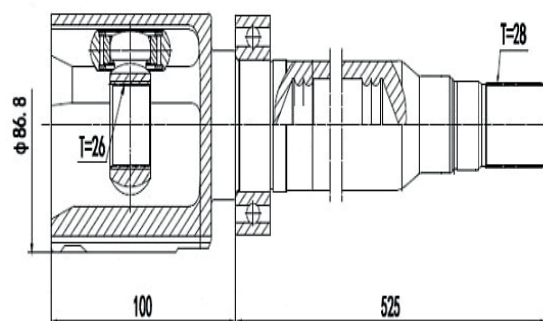

Direito V40 2.0 Automático (13...)
(28 Câmbio X 26 Trizeta)