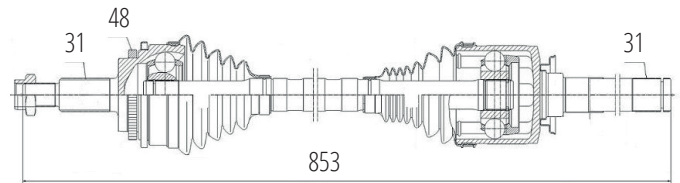

DG80681

Traseiro Direito Discovery 4 3.0/4.0/5.0 (10...13)
(31 Roda X 31 Câmbio X 48 Abs X 853mm)