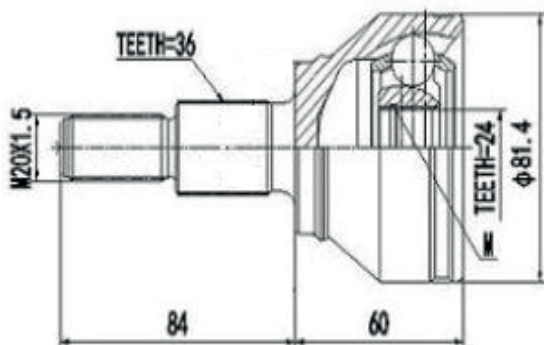

JUNTA HOMOCINÉTICA

VOLKSWAGEN

DG80784

Polo 1.0 3 Cil (18...)
(36 Roda X 24 Câmbio X Trava ML)

DG81419