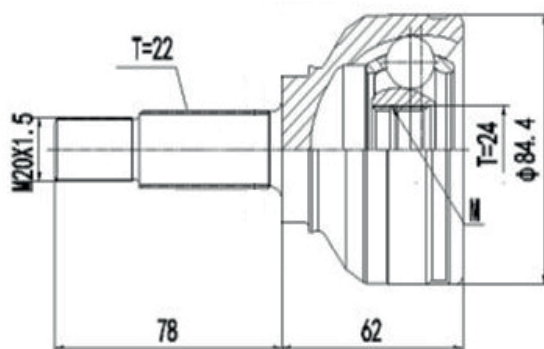

Touareg 3.2/3.6/4.2 Automático (08...)
(30 Roda X 27 Câmbio X Trava ML)

DG80146

Up 1.0 (14...16), Up 1.0 TSI (14...)
(22 Roda X 24 Câmbio X Trava ML)

DG80245