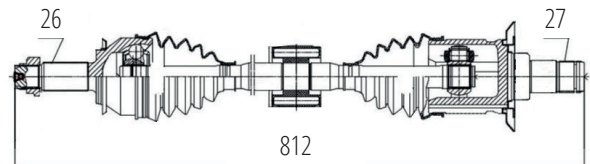

DG80446

Traseiro Direito Mini Cooper (R60) Countryman 1.6
THP 4X4 (12...16) (26 Roda X 27 Câmbio X 812mm)