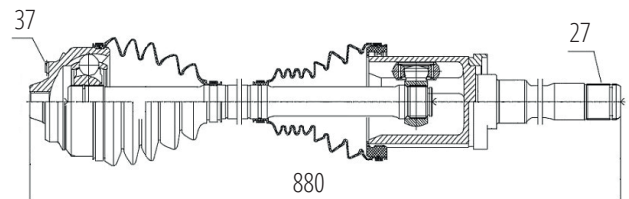

DG80364

Dianteiro Direito X3 1.8/2.0/2.8/3.0 (11...17) (F25),
X4 1.8/2.0/2.8/3.0 (11...17) (F26)
(37 Roda X 27 Câmbio X 880mm)