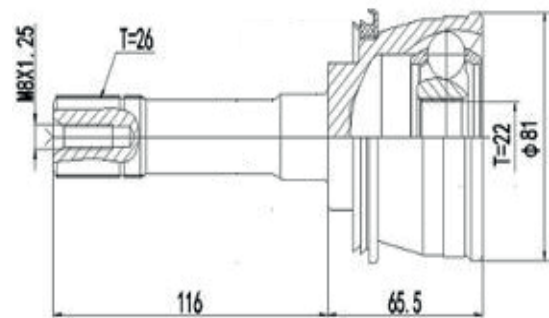

DG80383

Baleno 1.6 (95...00) (25 Roda X 21 Câmbio X Trava ML)

JUNTA HOMOCINÉTICA

SUZUKI

DG80385

Swift Hatch 1.3 (89...94)
(23 Roda X 19 Câmbio X Trava ML)

DG80505

Vitara 1.6 (96...98)
(26 Roda X 22 Câmbio X Trava IL)