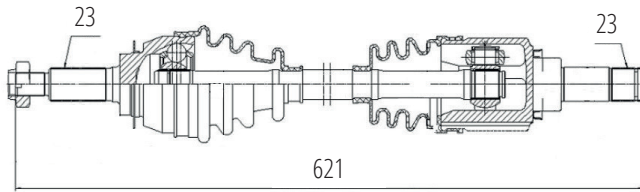

DG80275

Direito Sandero II 1.6 16V H4M Automático (14...),
Logan II 1.6 16V H4M Automático (14...)
(23 Roda X 26 Câmbio X 905mm)

DG80276

Direito Kwid 1.0 3CC (18...)
(23 Roda X 23 Câmbio X 812mm)

RENAULT

DG80277