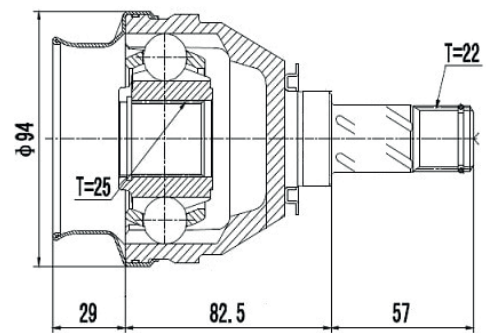

DG86036

Astra 1.8/2.0 8V (99...06), Vectra 2.0 8V (06...11),
Zafira 2.0 8V (01...06) (22 Externo X 25 Interno)