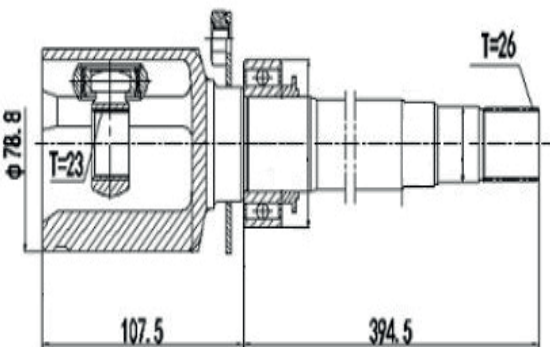

Esquerdo Renegade 1.8 4X2 Automático (16...)
(26 Câmbio X 23 Trizeta)

DG80452

Direito Renegade 1.8 4X2 Automático (16...)
(26 Câmbio X 23 Trizeta)

DG80608