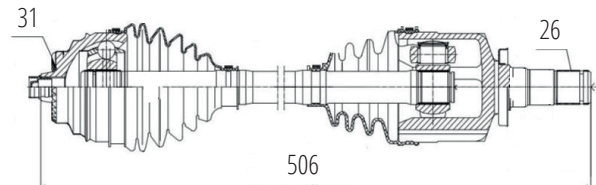

DG80702

Dianteiro Esquerdo Mini Cooper Clubman (13...17)
(F54 4 Cil) (31 Roda X 26 Câmbio X 506mm)