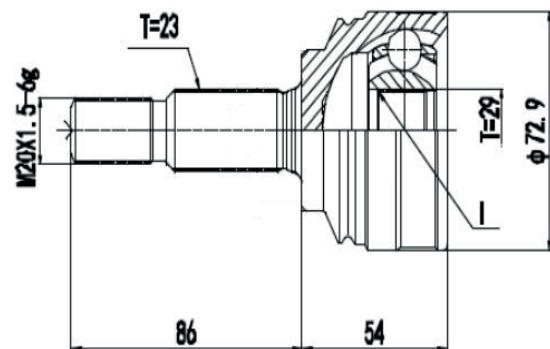

Sandero 1.6 (14...), Logan 1.6 (14...) (23 Roda X 29 Câmbio X Trava IL)