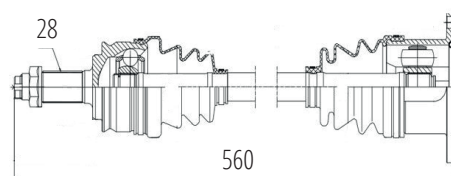

SUZUKI

DG80301

Esquerdo Grand Vitara 2.0 (10...16)
(28 Roda X 560mm)