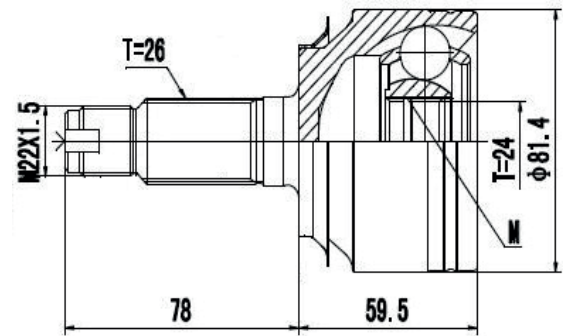

Civic 1.8 16V (06...12)
(26 Roda X 24 Câmbio X Trava ML)