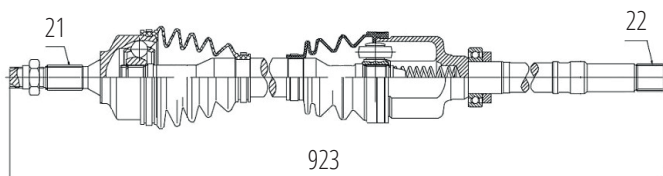

DG80220

Direito 206 SW 1.4 8V (03...)
(Eixo Grosso -36mm)
(21 Roda X 22 Câmbio X 923mm)