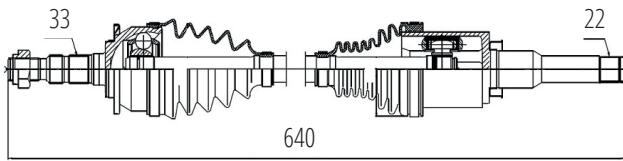

GM

DG80104

Esquerdo Cruze 1.8 16V Automático (12...)
(33 Roda X 22 Câmbio X 640mm)