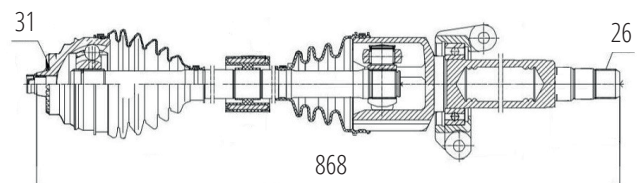

DG80702

Dianteiro Esquerdo Mini Cooper Clubman (13...17)
(F54 4 Cil) (31 Roda X 26 Câmbio X 506mm)

DG80686

Dianteiro Direito Mini Cooper 1.6 (06...) (R56)
(26 Roda X 26 Câmbio X 876mm)

DG80703

Dianteiro Direito Mini Cooper Clubman (13...17)
(F54 4 Cil) (31 Roda X 26 Câmbio X 868mm)