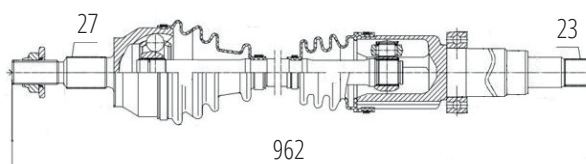

DG80404

Direito Focus 1.6 (14...)
(27 Roda X 23 Câmbio X 962mm)