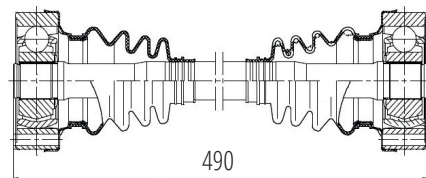

DG80459

Traseiro Kombi 1.6 Gasolina (78...05), Kombi 1.6 Diesel (06...) (33 Roda X 33 Câmbio X 490mm)