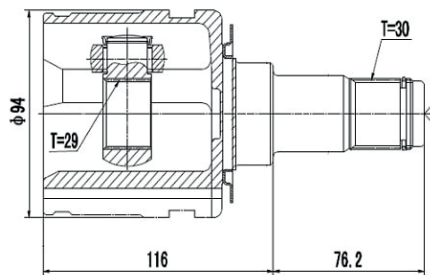

TOYOTA

DG80582

Prado 3.0 (09...12) (30 Câmbio X 29 Trizeta)