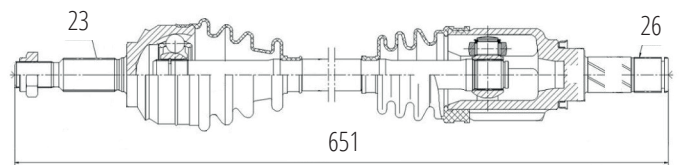

DG80799

Esquerdo Sandero 1.0 3 Cil (18...), Logan 1.0 3 Cil
(18...) (23 Roda X 26 Câmbio X 651mm)