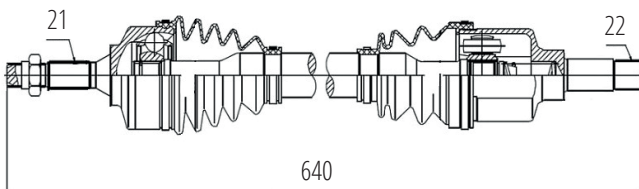

DG80304

Direito 308 1.6/2.0 (12...), 408 1.6/2.0 (11...)
(25 Roda X 24 Câmbio X 935mm)

DG80219

Esquerdo 206 SW 1.4 8V (03...)
(Eixo Grosso -36mm)
(21 Roda X 22 Câmbio X 640mm)

DG80305

Direito 208 1.6 (13...)
(25 Roda X 22 Câmbio X 890mm)