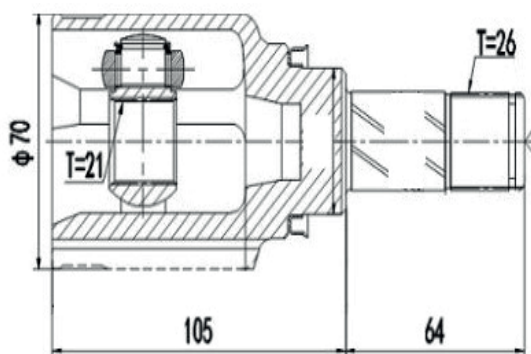

Direito Captur 1.6 16V Automático
(25 Câmbio X 23 Trizeta X 431mm)

DG80832

Sandero 3 Cil (18...), Logan 3 Cil (18...)
(26 Câmbio X 21 Trizeta X 169mm)

DG80847