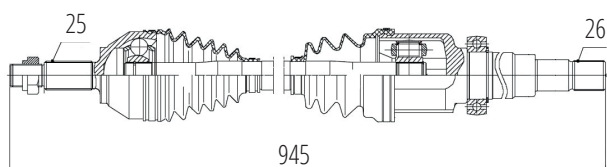

DG80114

Direito New Ranger 2.2/3.2 4X4 Diesel (12...)
(28 Roda X 29 Câmbio X 565mm)

DG80176

Direito Fusion 2.5 Flex (10...)
(27 Roda X 35 Câmbio X 978mm)

DG80160

Direito Focus 2.0 (00...05)
(25 Roda X 26 Câmbio X 945mm)