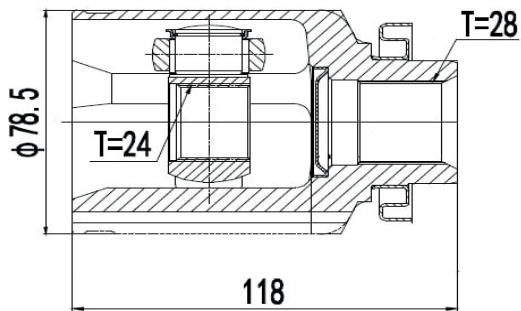

JAC

DG80744

Direito T6 2.0 16V (15...) (28 Câmbio X 24 Trizeta)

DG80792