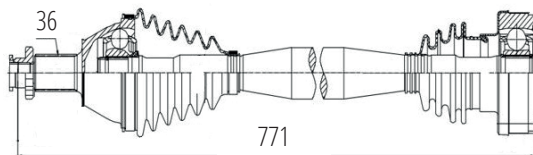

DG80292

Direito Fox 1.0 (04...), Polo Hatch 1.0 (03...12) (36 Roda X 33 Câmbio X 771mm)