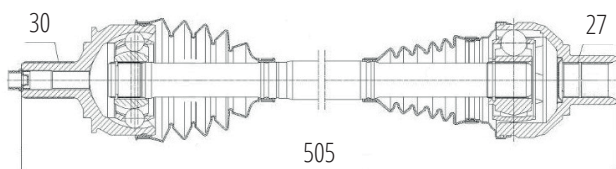

DG80235

Dianteiro Direito Gla180, Gla200, Gla250 (W156)
1.6/1.8/2.0 (14...17) (30 Roda X 27 Câmbio X 505mm)