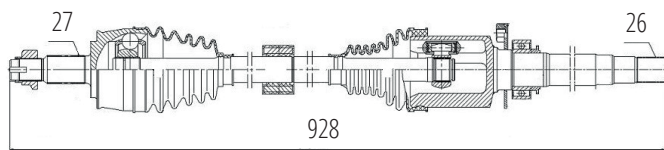

JEEP

DG80410

Direito Renegade 1.8 4X2 Automático (16...)
(27 Roda X 26 Câmbio X 928mm)