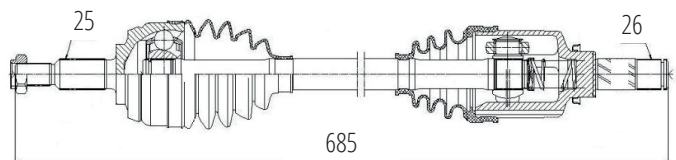

DG80826

Esquerdo Fluence 2.0 (13)
(25 Roda X 26 Câmbio X 685mm)