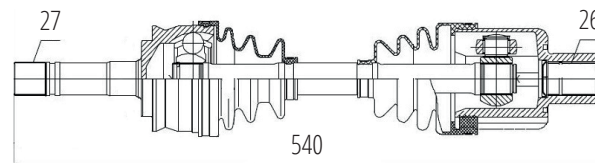

DG80854

Direito Focus 2.0 Automático Powershift (14...)
(27 Roda X 34 Câmbio X 1013mm)

FORD

DG80855

Esquerdo Focus 2.0 Automático Powershift (14...)
(27 Roda X 34 Câmbio X 610mm)

DG82010

Direito Ranger 4X4 (98...14), Explorer 4X4 (91...06)
Ambos Com Roda Livre
(27 Roda X 26 Câmbio X 540mm)