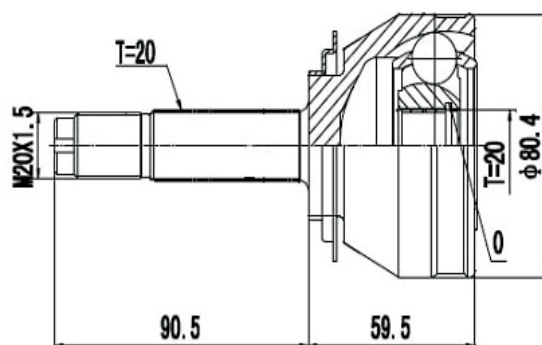

Bravo 1.8 16V (11...) (25 Roda X 24 Câmbio X Trava ML)

DG80339