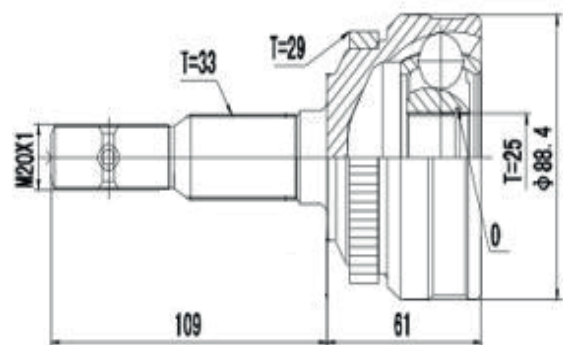

JUNTA HOMOCINÉTICA

GM

DG80260

Tracker 2.0 4X4 Diesel (98...04)
(26 Roda X 30 Câmbio X Trava IL)

DG80377

Astra SW (95...), Astra 1.8/2.0 (95...98), Calibra 2.0 (95...)
(33 Roda X 25 Câmbio X 29 Abs X Trava EL)

DG80261

Cruze 1.8 (13...) (33 Roda X 23 Câmbio X Trava ML)

DG80380

Corsa Hatch 1.4 8V (04...07)
(22 Roda X 22 Câmbio X Trava ML)

DG80296

Montana 1.4 (11...16)
(22 Roda X 23 Câmbio X 48 Abs X Trava ML)

DG80779

Vectra 2.0 8V (97...11), Vectra 2.2 16V (97...06),
Vectra 2.2 16V (06...11), Zafira 2.0 8V/16V (01...12)
(33 Roda X 25 Câmbio X 29 Abs X Trava EL)