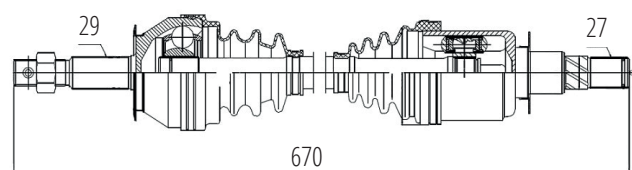

DG80075

Frontier 2.5 4X4 (08...), Xterra 2.5 4X4 (08...) (29 Roda X 27 Câmbio X 670mm)