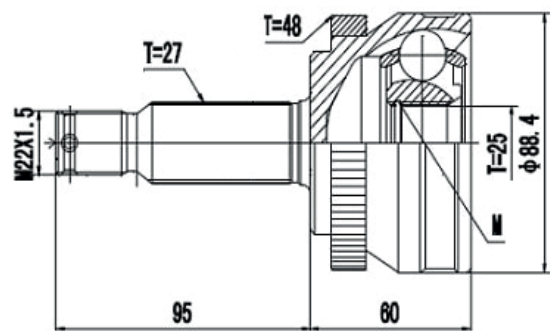

Automático Tucson 2.0 (05...),
Tucson 2.7 24V (05...10), I30 2.0 16V (09...)
(27 Roda X 23 Câmbio X 48 Abs X Trava ML)

DG80081

Manual/Automático Tucson 2.0 (02...09),
Tucson 2.7 V6 (02...09)
(27 Roda X 25 Câmbio X 48 Abs X Trava ML)