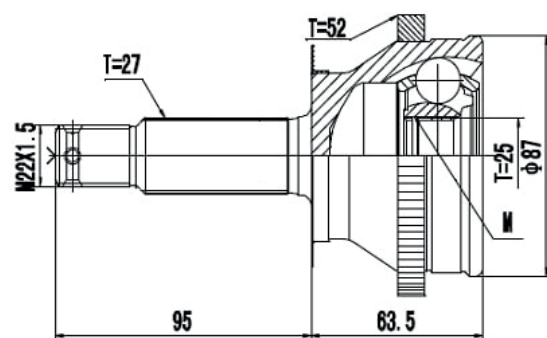

DG80842

I30 2.0 16V (09...), Tucson 2.0 16V (05...09)
(27 Roda X 22 Câmbio X 46 Abs X Trava ML)

JAC

DG80127

J3 1.4 (10...15)
(25 Roda X 22 Câmbio X 44 Abs X Trava ML)

DG80128

J5 1.5 16V (11...20), J6 2.0 16V (11...20)
(27 Roda X 25 Câmbio X 52 Abs X Trava ML)