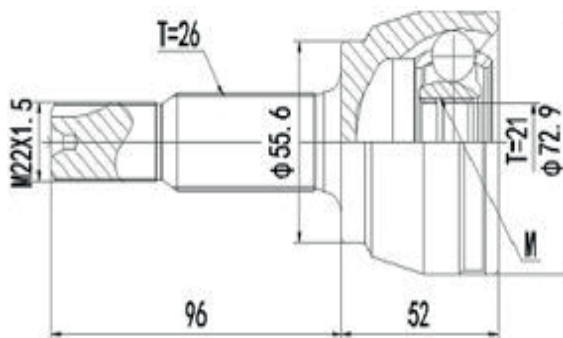

DG80496

Etios 1.3/1.5 16V (12...)
(26 Roda X 21 Câmbio X Trava ML)

DG80844

Hilux SW4 3.0 Turbo Diesel (97...05)
(30 Roda X 27 Câmbio X Trava IL)

JUNTA HOMOCINÉTICA

TOYOTA

DG80876

Camry 3.0/3.5 (05...12)
(30 Roda X 26 Câmbio X 48 Abs X Trava IL)