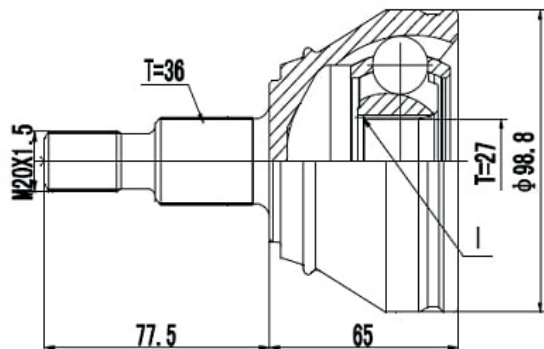

DG80137

Touareg 3.2/3.6/4.2 Automático (08...)
(30 Roda X 27 Câmbio X Trava ML)

DG80194

Jetta 2.0 8V (11...)
(36 Roda X 30 Câmbio X Trava IL)

DG80138

Bora 1.8 (03...), Bora 2.8 (03...), Golf 1.8T (00...09),
Golf 2.0 Comfortline (09...13), Jetta 2.5 (07...11)
(36 Roda X 27 Câmbio X Trava IL)