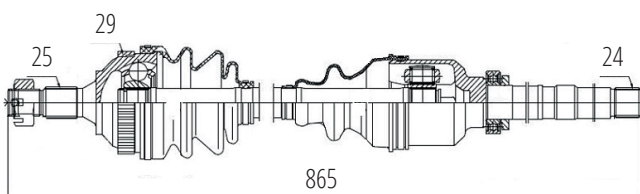

DG82726

Direito Partner 1.8 8V (99...)
(25 Roda X 24 Câmbio X 29 Abs X 865mm)