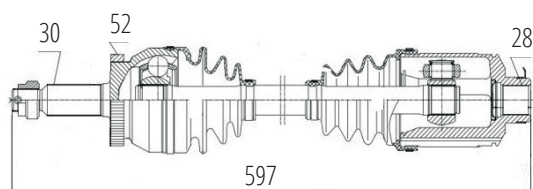

DG80392

Direito Sorento 3.5 V6 Automático (10...15)
(30 Roda X 28 Câmbio X 52 Abs X 597mm)