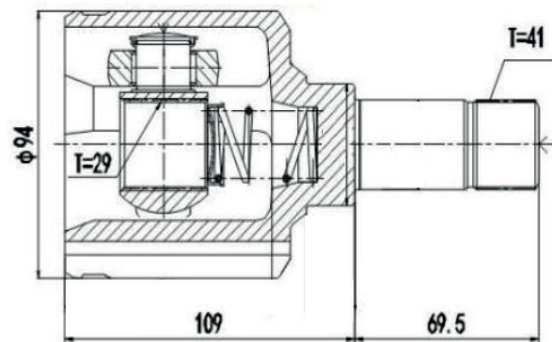

Esquerdo Boxer 2.3 Aro 15 e 16 (10...17)
(41 Câmbio X 29 Trizeta)

DG80730