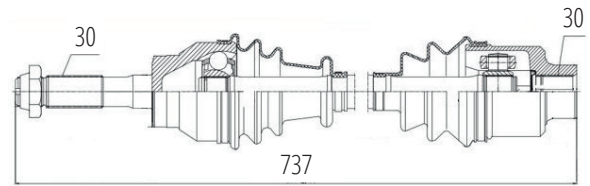

DG80816

180D (93...96) (30 Roda X 30 Câmbio X 737mm)