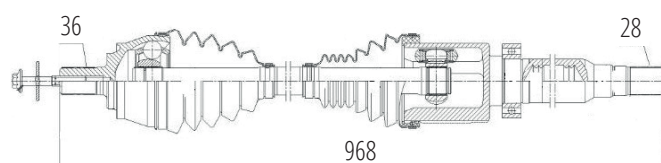

DG80282

Direito V40 2.0 Automático (12...16)
(36 Roda X 28 Câmbio X 968mm)