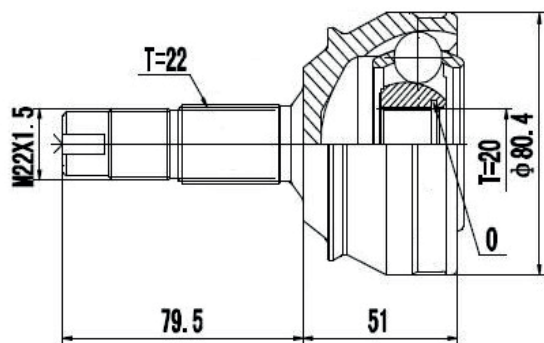

FIAT

DG81599

Tipo 1.6 (93...97) (22 Roda X 20 Câmbio X Trava EL)

DG83028

Doblo 1.8 8V (02...10), Idea 1.8 8V (06...10), Palio 1.8 8V (02...10), Palio Weekend 1.8 8V (03...10), Siena 1.8 8V (02...10), Strada 1.8 8V (02...10) (25 Roda X 24 Câmbio X Trava ML)