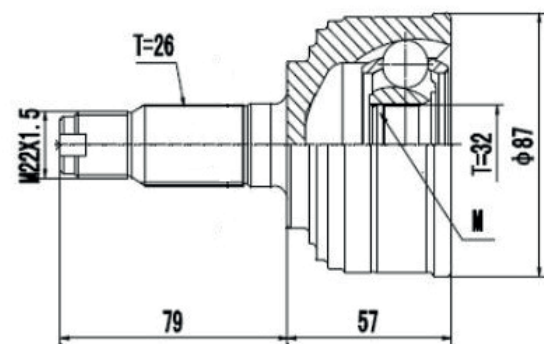

JUNTA HOMOCINÉTICA

HONDA

DG80426

Civic 1.8 16V Automático (06...11)
(26 Roda X 22 Câmbio X Trava ML)

DG80838

Fit 1.5 16V Automático (14...17), WRV 1,5 16V (18...)
(26 Roda X 30 Câmbio X Trava ML)

DG80440

HR-V (19...) (30 Roda X 32 Câmbio X Trava IL)

DG80840

Manual/Automático Civic EX/LX 1.6 (97...00)
(26 Roda X 32 Câmbio X Trava ML)

DG80497

Civic 1.7 16V Manual/Automático (01...05)
(26 Roda X 23 Câmbio X Trava ML)

DG87856

Civic 1.6 16V Manual/Automático (97...00)
(26 Roda X 32 Câmbio X 50 Abs X Trava ML)