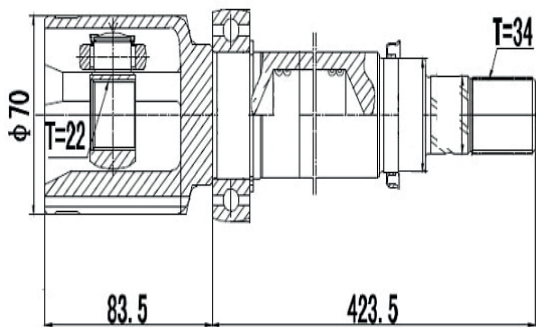

DG80600

Direito Fusion 2.3/2.5 Automático (10...12) (35 Câmbio X 32 Trizeta X 449mm)

DG80525

Direito Focus 1.6 16V Automático (14...) (34 Câmbio X 22 Trizeta)

DG80683

Ka 1.0 3Cil (15...) (23 Câmbio X 19 Trizeta)