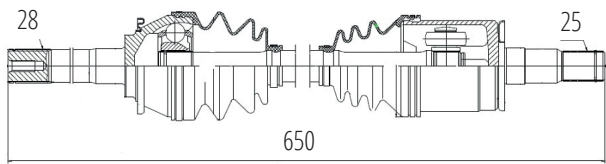

MITSUBISHI

DG80073

Esquerdo Manual/Automático L200 4X4 (03...11), L200 Outdoor 2.5 Sport (03...11), Pajero Sport (01...06) (28 Roda X 25 Câmbio X 650mm)