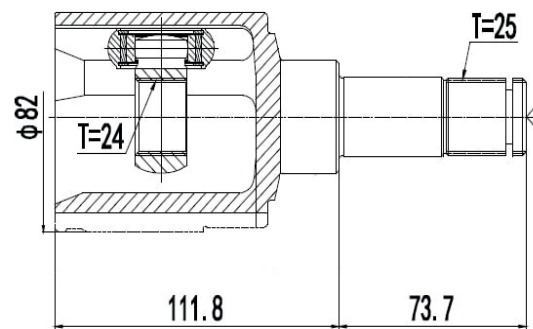

DG80747

Esquerdo Freemont 2.4 16V (12...) (25 Câmbio X 24 Trizeta)