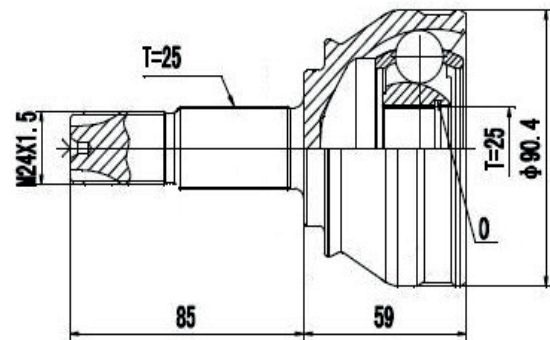

JUNTAS HOMOCINÉTICAS

ALFA ROMEO

DG80031

145 2.0 16V TS (96...97), 155 2.0 TS (95...98)
(25 Roda X 25 Câmbio X Trava IL)

DG86028

147 2.0 16V TS (02...)
(25 Roda X 25 Câmbio X Trava EL)

DG81669

146 1.4 16V (99...02), 145 1.4 16V (99...02)
(25 Roda X 22 Câmbio X Trava EL)