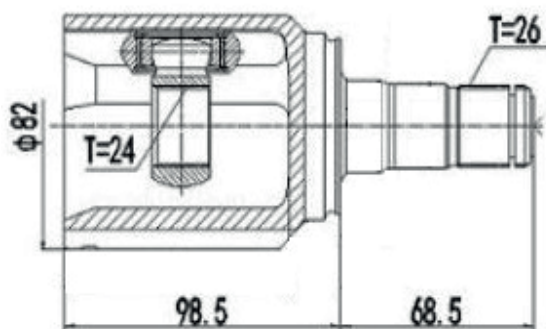

JEEP

DG80787

Esquerdo Compass 2.0 Flex Automático
(26 Câmbio X 24 Trizeta)