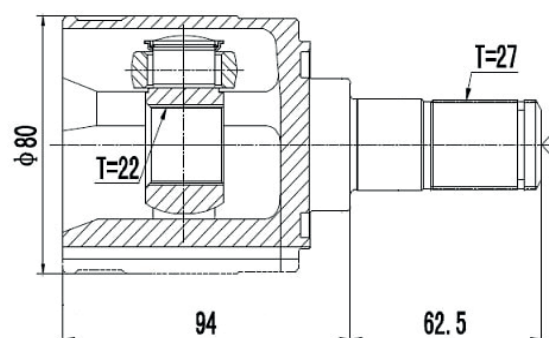

Esquerdo I30 2.0 (09...13) (27 Câmbio X 22 Trizeta)

DG80694