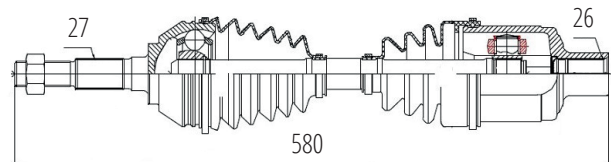

DG82011

Direito S10 4X4 (98...11), Blazer 4X4 (98...11)
(27 Roda X 26 Câmbio X 580mm)