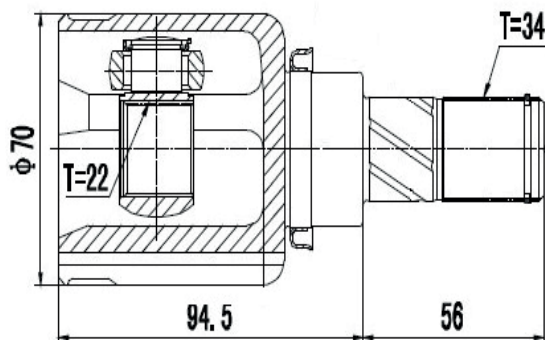

DG80891

Direito Focus 2.0 16V Powershift Automático (14...) (34 Câmbio X 22 Trizeta X 495mm)

DG80754

Direito Focus 2.0 16V Manual/Automático (01...13) (23 Câmbio X 24 Trizeta)

DG80892

Esquerdo Focus 2.0 16V Powershift Automático (14...) (34 Câmbio X 22 Trizeta X 150,5mm)