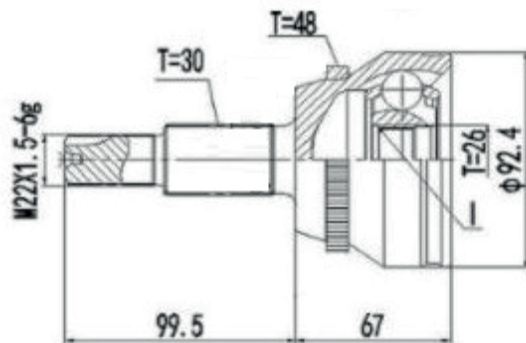

DG80496

Etios 1.3/1.5 16V (12...)
(26 Roda X 21 Câmbio X Trava ML)

DG80844

Hilux SW4 3.0 Turbo Diesel (97...05)
(30 Roda X 27 Câmbio X Trava IL)

JUNTA HOMOCINÉTICA

TOYOTA

DG80876

Camry 3.0/3.5 (05...12)
(30 Roda X 26 Câmbio X 48 Abs X Trava IL)