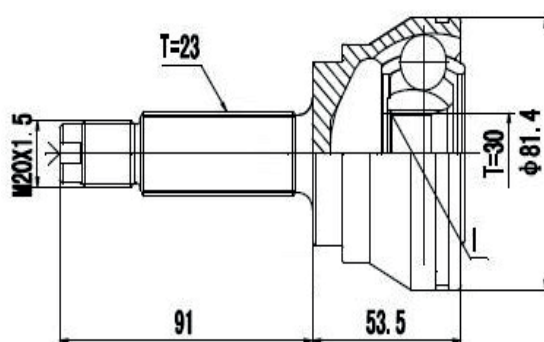

Apollo 1.8 (90...92)
(23 Roda X 30 Câmbio X Trava IL)

DG82003