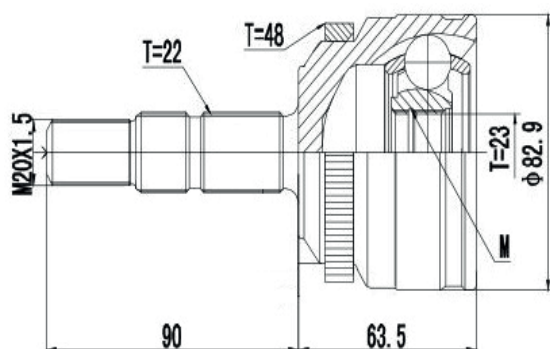

Corsa Hatch 1.4 8V (04...07)
(22 Roda X 22 Câmbio X Trava ML)

DG80296