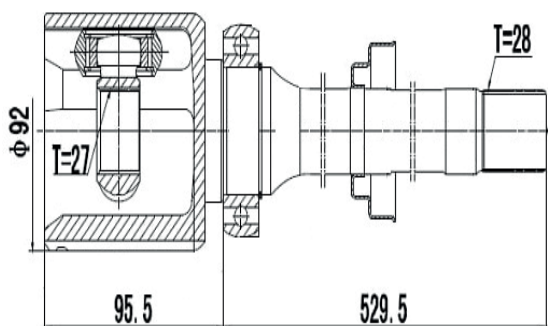

Direito Automático Freelander II 2.5 V6 (06...07),
Freelander II 3.2 V6 (07...12)
(28 Câmbio X 27 Trizeta)