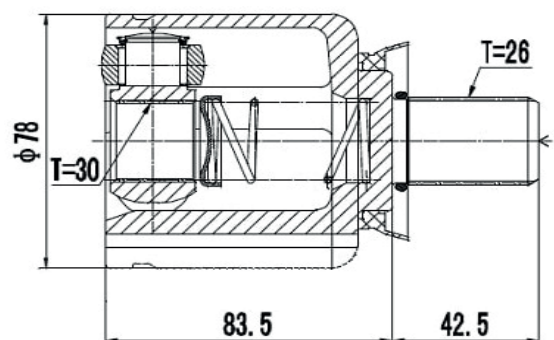

Esquerdo Automático Megane 2.0 (07...12),
Megane Grand Tour 2.0 (07...13), Logan 1.6 (08...15)
(26 Câmbio X 30 Trizeta)