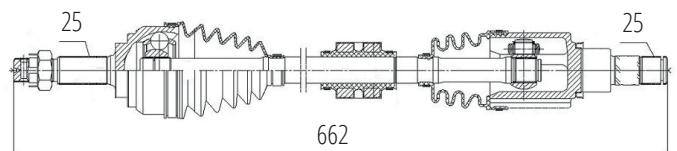

DG80413

Esquerdo Kicks 1.6 16V Automático (19...)
(25 Roda X 25 Câmbio X 662mm)