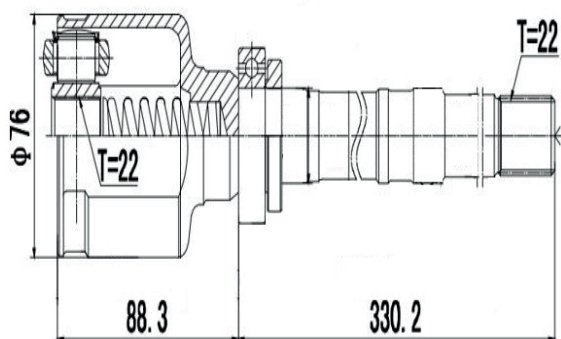

DG80318

Direito C3 1.4 (05...) (22 Câmbio X 22 Trizeta)

DG80696

Direito C3 1.5 (13...), C3 1.2 12V 3CC (17...)
(22 Câmbio X 29 Trizeta X 196mm)

DG80429

CITROEN

DG80697

Esquerdo C3 1.5 (13...), C3 1.2 12V 3CC (17...)
(22 Câmbio X 29 Trizeta)