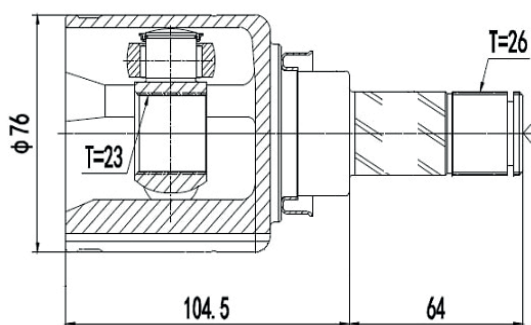

Direito Pathfinder 4.0 V6 Automático (06...08) (27 Câmbio X 26 Trizeta)

DG80718