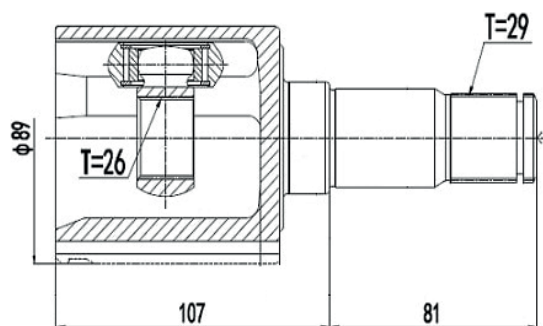

Direito C3 1.6 16V Automático (13...)
(26 Câmbio X 29 Trizetas X 127mm)

DG80889

Esquerdo C3 1.6 16V Automático (13...)
(26 Câmbio X 29 Trizeta X 142,5mm)

DODGE

DG80569

Esquerdo Journey 3.6 V6 (05...)
(29 Câmbio X 26 Trizeta)