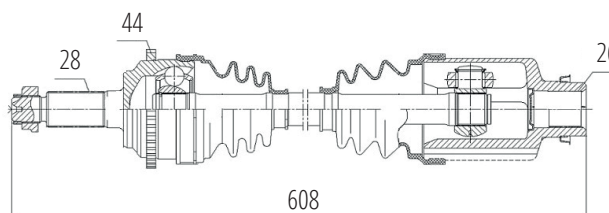

DG80071

Direito Fusion 2.5 4 Cil Automático (09...12)
(28 Roda X 26 Câmbio X 44 Abs X 608mm)