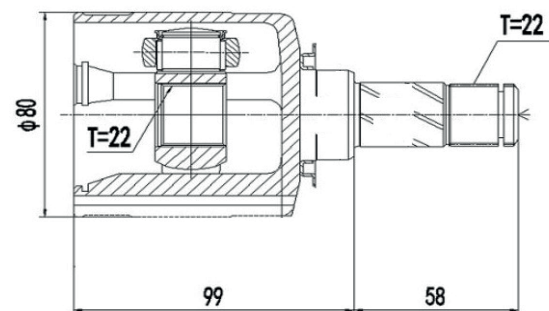

Cobalt 1.4 (12...) (22 Câmbio X 22 Trizeta)