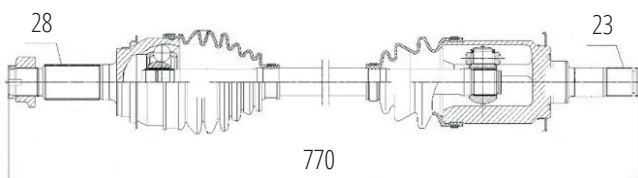

DG80397

Traseiro Esquerdo CR-V 2.0 16V 4X4 Automático (09...) (28 Roda X 23 Câmbio X 770mm)