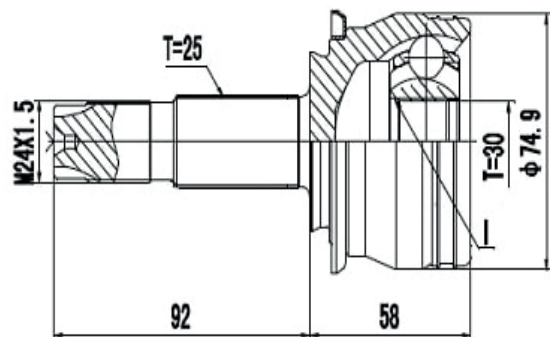

Automático Onix 1.0/1.4 (12...19), Cobalt 1.8 (12...),
Prisma 1.0/1.4 (12...), Sonic 1.6 (12...16), Spin 1.8 (12...)
(25 Roda X 30 Câmbio X Trava IL)