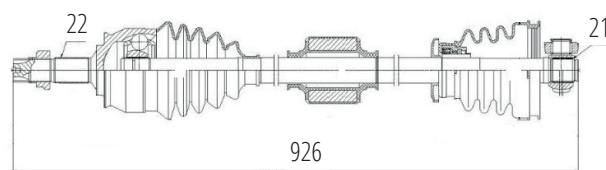

FIAT

DG80674

Direito Linea 1.8 Dualogic (12...16)
(25 Roda X 24 Câmbio X 948mm)

DG80797

Direito Cronos 1.3 4 CC (18...)
(22 Roda X 21 Câmbio X 926mm)

DG80795

Esquerdo Argo 3 Cil 1.0 (18...), Mobi 3 Cil 1.0 (18...)
(22 Roda X 21 Câmbio X 618mm)