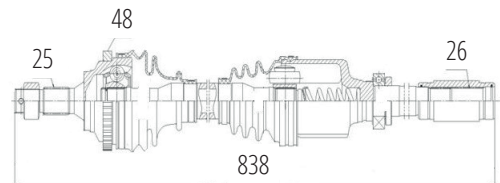

DG80312

Direito 207 SW Escapade 1.6 16V (09...13),
Hoggar 1.6 Escapade (11...) (Eixo Grosso)
(25 Roda X 26 Câmbio X 48 Abs X 838mm)