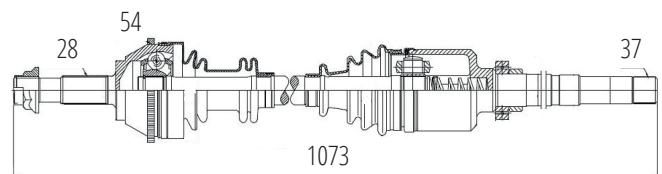

DG86080

Direito Aro 15 Boxer 1.4T (94...)
(28 Roda X 37 Câmbio X 54 Abs X 1073mm)