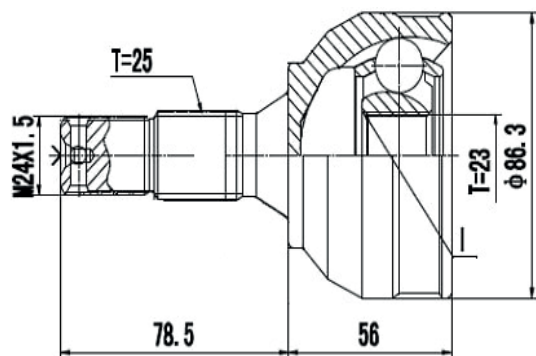

CITROËN

DG80022

Jumper 2.5/2.8 Aro 15 (98...07) (28 Roda X 39 Câmbio X 54 Abs X Trava IL)

DG80049

C3 1.4 8V Motor TU3JP (02...12) (21 Roda X 21 Câmbio X Trava IL)

JUNTA HOMOCINÉTICA

CITROËN

DG80102