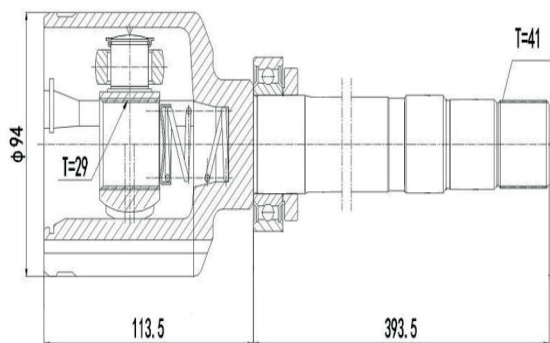

FIAT

DG80757

Direito Ducato 2.3/2.8 Aro 15 e 16 (10...)
(41 Câmbio X 29 Trizeta)

DG80828