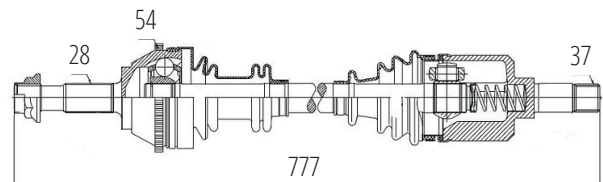

DG86079

Esquerdo Aro 15 Boxer 1.4T (94...)
(28 Roda X 37 Câmbio X 54 Abs X 777mm)