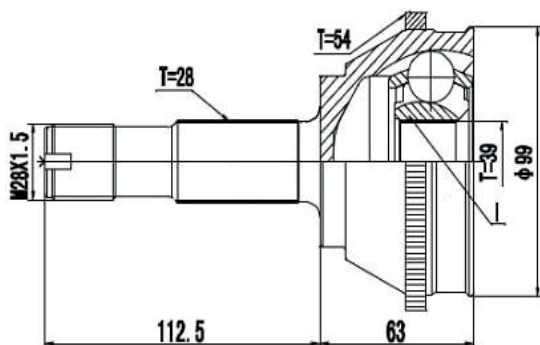

PEUGEOT

DG80022

Boxer 2.5/2.8 Aro 15 (98...07)
(28 Roda X 39 Câmbio X 54 Abs X Trava IL)

DG80082

Boxer Multijet Aro 16 (09...16)
(35 Roda X 29 Câmbio X 54 Abs X Trava IL)

DG80049

206 1.0 (00...) (21 Roda X 21 Câmbio X Trava IL)