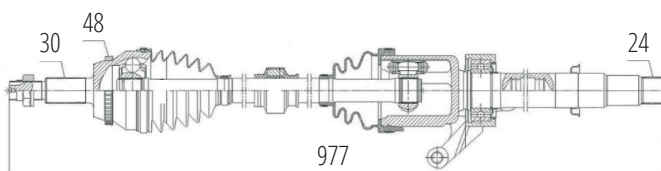

DG80822

Direito Camry Automático 3.0/3.5 (05...12)
(30 Roda X 24 Câmbio X 48 Abs X 977mm)