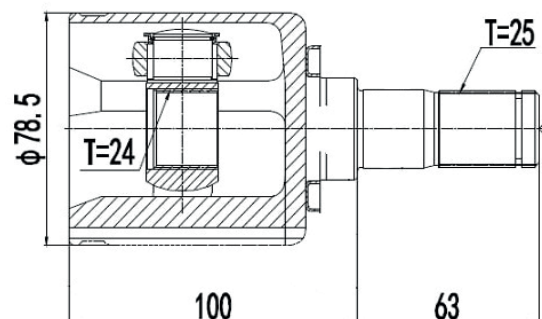

Esquerdo T6 2.0 16V (15...) (25 Câmbio X 24 Trizeta)