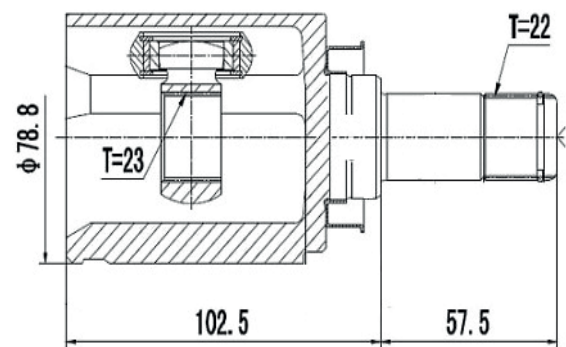

GM

DG80487

Cobalt 1.8 (13...16), Spin 1.8 (13...16)
(22 Câmbio X 23 Trizeta)

DG80541

Direito Cruze 1.4 Turbo Automático (17...)
(22 Câmbio X 23 Trizeta)

DG80519

Esquerdo Tracker 1.4 Turbo Automático (17...)
(34 Câmbio X 24 Trizeta)

DG80547

Sonic 1.6 16V (12...14) (34 Câmbio X 31 Trizeta)

DG80526

Direito Tracker 1.4 Turbo Automático (17...)
(34 Câmbio X 24 Trizeta X 120,5mm)

DG80659

Esquerdo Automático Onix 1.4 8V (13...), Cobalt
1.8 8V (13...), Spin 1.8 8V (13...), Novo Prisma 1.4 8V
(13...) (22 Câmbio X 30 Trizeta X 219mm)