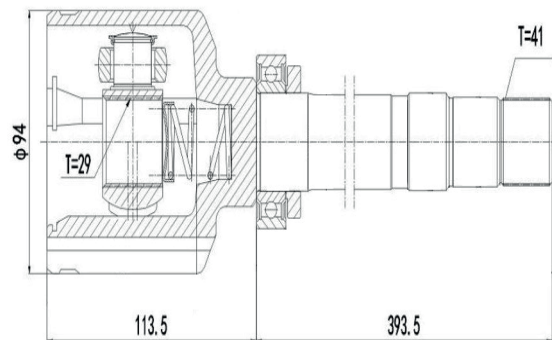

Esquerdo Automático 508 1.6 (12...), 3008 1.6 (11...),
408 2.0 16V (11...16) (37 Câmbio X 34 Trizeta)

DG80757