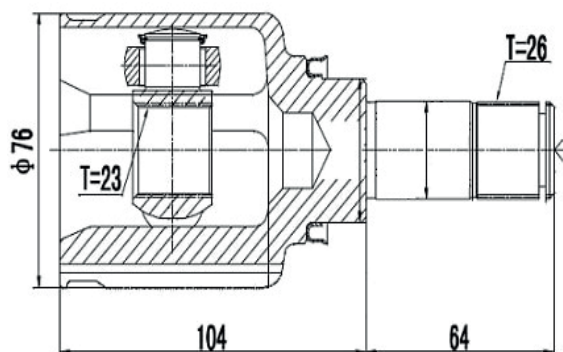

RENAULT

DG80327

Esquerdo Sandero RS 2.0 16V (16...)
(26 Câmbio X 23 Trizeta)

DG80328