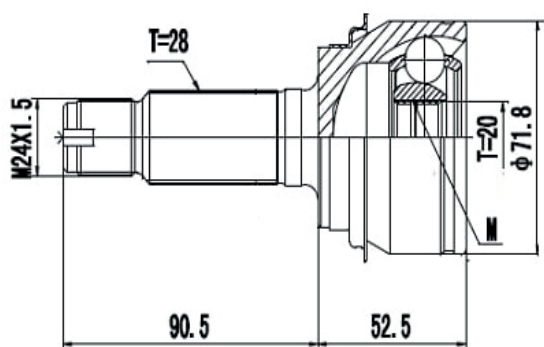

Accord 2.0 16V Automático (06...12)
(26 Roda X 30 Câmbio X Trava ML)

DG80208