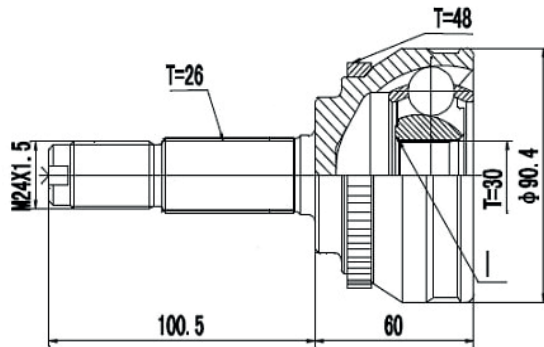

Traseira 320 (92...)
(27 Roda X 24 Câmbio X 48 Abs X Trava IL)

DG80587

120i (15...), 320i (15...) (F20, F30)
(28 Roda X 30 Câmbio X Trava IL)

JUNTA HOMOCINÉTICA

CHERY

DG80199

Tiggo 2.0 16V (09...15)
(26 Roda X 30 Câmbio X 48 Abs X Trava IL)