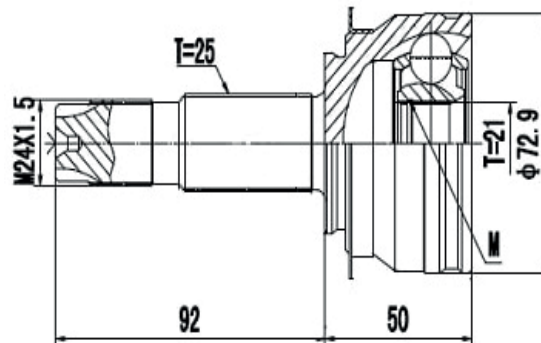

Cobalt 1.4 8V (12...) (25 Roda X 21 Câmbio X Trava ML)

DG80091