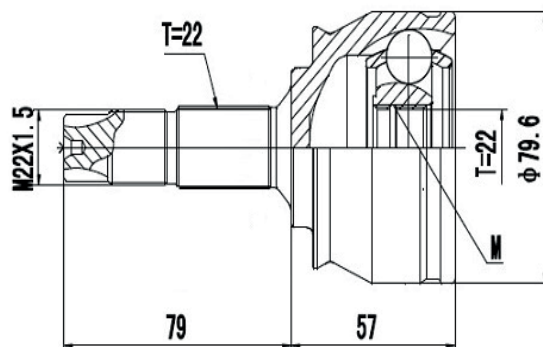

JUNTA HOMOCINÉTICA

FIAT

DG88743

Uno 1.0 (10...16), Palio 1.0 (11...16), Argo 1.0 (17...),
Mobi 1.0 (16...), Siena 1.0 (12...16)
(22 Roda X 21 Câmbio X Trava ML)

DG88765

Uno 1.4 (10...), Palio 1.4 (12...), Grand Siena 1.4 (12...),
Fiorino 1.4 8V Fire (11...), Argo 1.3 (17...), Cronos 1.3
(18...) (22 Roda X 22 Câmbio X Trava ML)