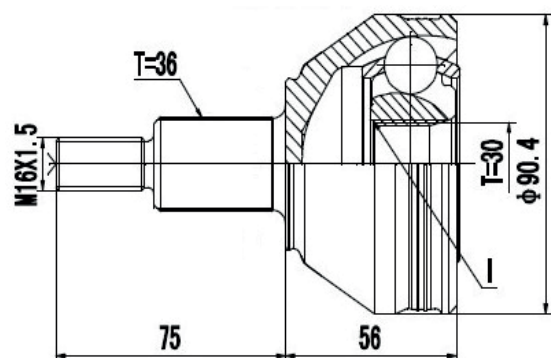

Cross Fox 1.6 8V (05...), Fox 1.6 8V (04...),
Polo Hatch 1.6/2.0 8V (03...), Polo Sedan 1.6 8V
(03...), Spacefox 1.6 8V Ea111 (07...)
(22 Roda X 30 Câmbio X Trava IL)

DG87058