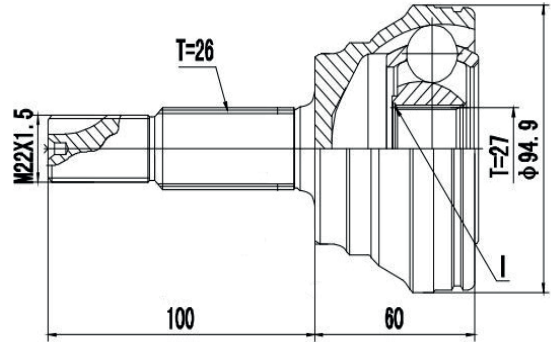

DG80507

Jimny 1.3 16V (98...)
(26 Roda X 19 Câmbio X Trava ML)

JUNTA HOMOCINÉTICA

TOYOTA

DG80055

Corolla 1.6/1.8 (93...98)
(26 Roda X 29 Câmbio X 48 Abs X Trava EL)

DG80136

Manual/Automático Rav4 2.0 4X4 (00...05),
Camry 2.2 4CC (93...)
(26 Roda X 27 Câmbio X 48 Abs X Trava IL)