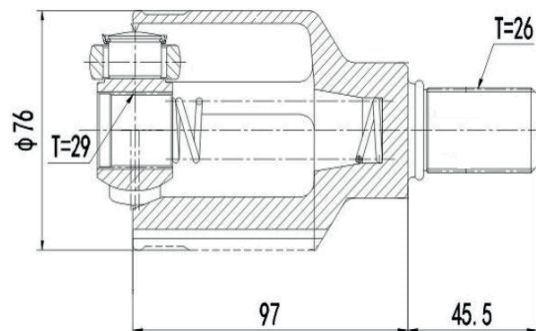

Esquerdo 208 1.6 16V Automático (13...)
(26 Câmbio X 29 Trizeta X 142,5mm)

DG80828