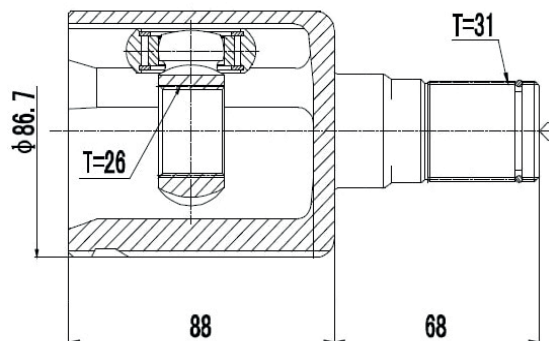

VOLVO

DG80734

Esquerdo V40 2.0 Automático (13...)
(31 Câmbio X 26 Trizeta)

DG80735