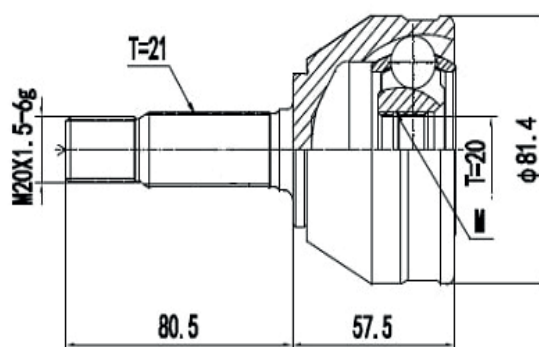

Clio 1.0 16V (00...15), Logan 1.0 16V (08...),
Sandero 1.0 16V (08...16), Megane 1.6/2.0 (98...)
(21 Roda X 20 Câmbio X Trava ML)