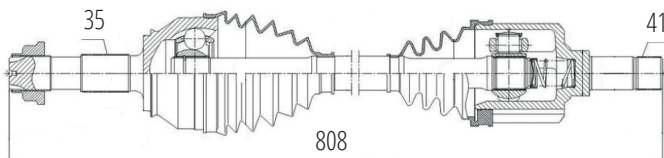

PEUGEOT

DG80805

Direito Boxer (19...)
(35 Roda X 41 Câmbio X 1140,5mm)

DG80863

Esquerdo Expert 1.6 HDI
(28 Roda X 37 Câmbio X 723,5mm)

DG80806

Esquerdo Boxer (19...)
(35 Roda X 41 Câmbio X 808mm)

DG80864