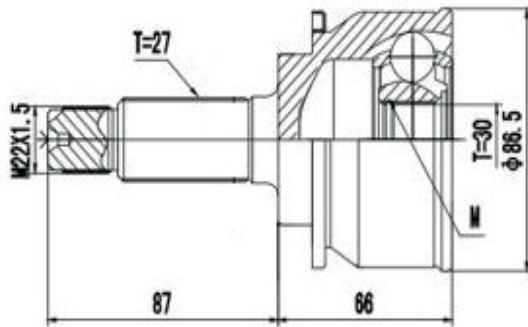

DG80649

WRX 2.5 Turbo (08...12), Legacy 2.2 4X2/4X4 (93...15),
Forester (05...), Outback (05...), Impreza 1.8/2.0/2.2
(93...15) (27 Roda X 30 Câmbio X Trava IL)

JUNTA HOMOCINÉTICA

SUBARU

DG80650

Impreza 1.8/2.0/2.2 (93...99), Legacy 2.2 4x2/4x4 (93...99) (27 Roda X 30 Câmbio X Trava ML)