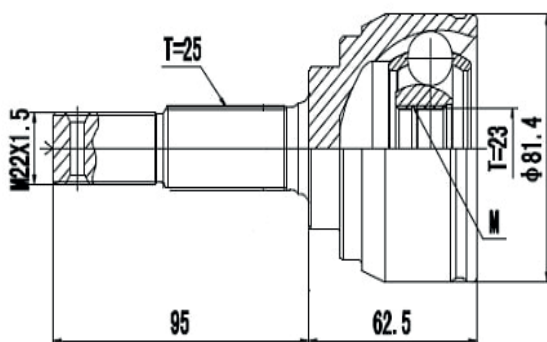

NISSAN

DG80021

Automático Livina 1.8 16V (09...14), Tiida 1.8 (08...13), Grand Livina (09...14)
(25 Roda X 23 Câmbio X Trava ML)

DG80023