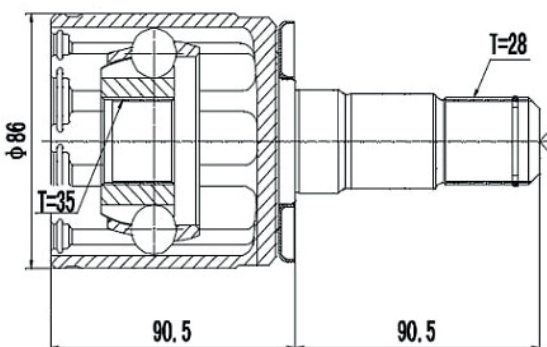

MITSUBISHI

DG80560

Dianteiro Esquerdo Pajero Full 3.2 Manual/Auto-
mático (01...) (28 Câmbio X 35 Trizeta)

DG80695