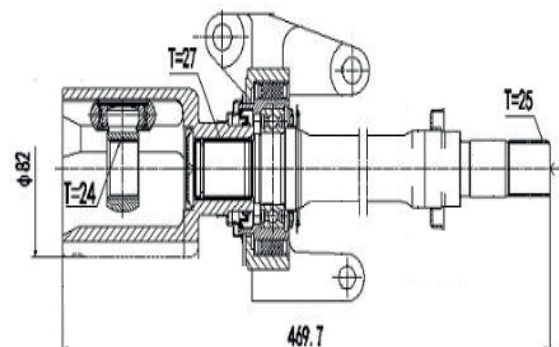

DG80833

Direito HR-V Automático (16...) (25 Câmbio X 24
Trizeta X Com Suporte X 469,7mm)

HONDA

DG80879

Esquerdo Fit 1.5 16V Automático (14...17)
(25 Câmbio X 29 Trizeta X 152,6mm)

DG80893

Direito Manual/Automático New Fit 1.4 (09...14),
City 1.5 (09...14)
(25 Câmbio X 23 Trizeta X 443mm)