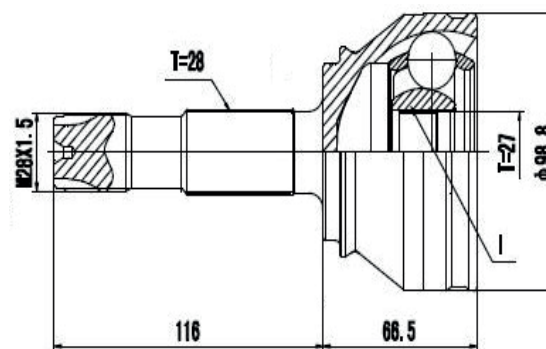

Brava 1.8 16V (99...02), Marea 1.6 16V (06...09), Marea 1.8 16V (Exceto Turbo) (98...07), Marea Weekend 1.8 16V (Exceto Turbo) (98...07) (25 Roda X 25 Câmbio X Trava EL)

DG88730