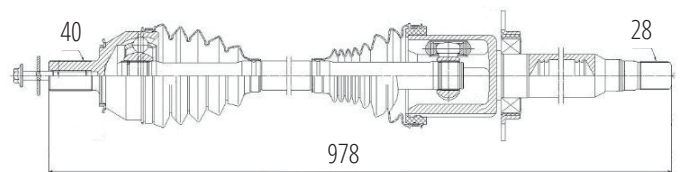

DG80350

Dianteiro Direito V60 2.0T (15...17)
(40 Roda X 28 Câmbio X 978mm)