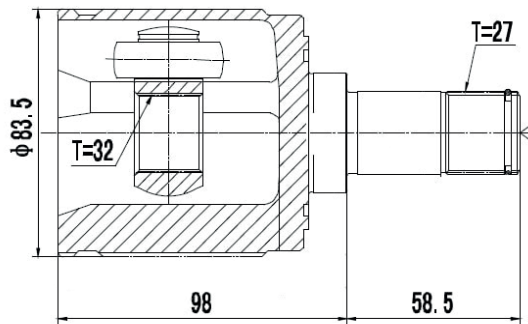

HONDA

DG80738

Esquerdo CR-V 2.0 16V 4X4 Automático (09...17)
(27 Câmbio X 32 Trizeta X 155,5mm)

DG80767