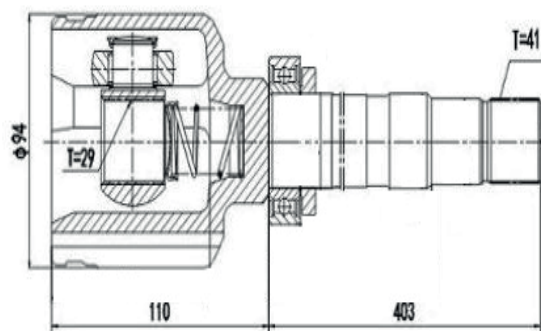

Direito Ducato Aro 16 (18...)
(41 Câmbio X 29 Trizeta X 513mm)

DG80783