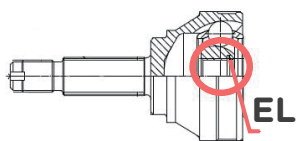

DICAS NA HORA DE COMPRAR SUA HOMOCINÉTICA

1 VERIFIQUE O
NÚMERO DE
ESTRIAS (DENTES)

2 VERIFIQUE AS
ESTRIAS ABS
(CASO TENHA)

3 VERIFIQUE A
TRAVA DO EIXO NA
HOMOCINÉTICA

- INTERNA
- EXTERNA
- CENTRAL

PARA IDENTIFICAR BASTA LIMPAR A PARTE INTERNA DA
HOMOCINÉTICA E PASSAR O DEDO NAS ESTRIAS INTERNAS,
ASSIM É POSSÍVEL IDENTIFICAR A POSIÇÃO DA TRAVA.