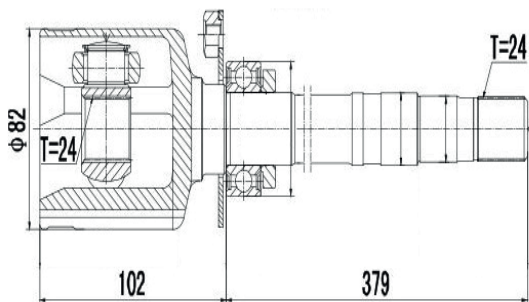

EFFA

DG80693

Esquerdo M100 1.0 8V (06...12)
(22 Câmbio X 19 Trizeta X 129,5mm)

DG80849

Direito EFFA M100 1.0 8V (06...12)
(22 Câmbio X 19 Trizeta X 148mm)

FIAT

DG80300

Direito Punto 1.4 T-Jet (09...), Linea 1.4 T-Jet (09...)
(24 Câmbio X 24 Trizeta)