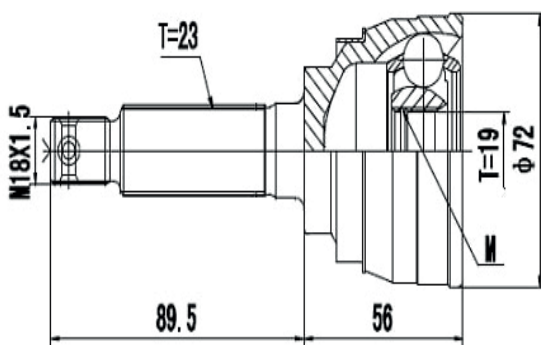

SUZUKI

DG80147

Grand Vitara 1.6/2.0/2.5 (98...06) (26 Roda X 29 Câmbio X Trava IL)

DG80260

Grand Vitara 2.0 4X4 16V Diesel (98...04), Vitara 2.0 (98...04) (26 Roda X 30 Câmbio X Trava IL)

DG80204

Sidekick 1.6 16V (91...96) (23 Roda X 19 Câmbio X Trava ML)