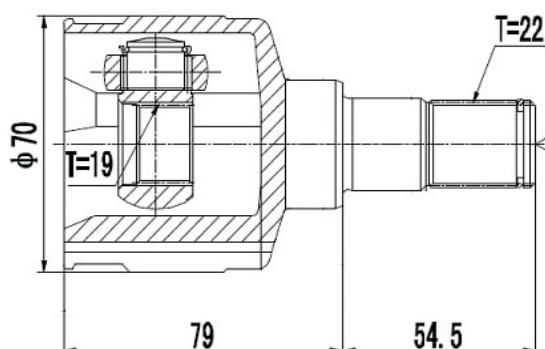

CHERY

DG80720

QQ 1.0/1.1 (11...) (22 Câmbio X 19 Trizeta)

DG80736