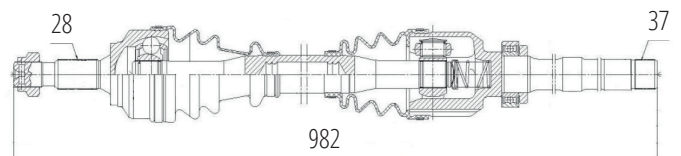

DG80422

Direito Expert 1.6 HDI
(28 Roda X 37 Câmbio X 982mm)