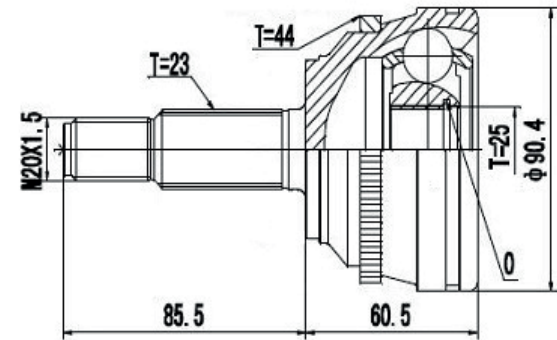

DG81258

Trafic 2.1/2.2 (91...99), Space Van 2.2 (91...99) (25
Roda X 27 Câmbio X Trava IL)

DG82779

Scenic 2.0 16V (Eixo Gkn) (01...12)
(23 Roda X 25 Câmbio X 44 Abs X Trava EL)

DG81259

Trafic 2.2 (91...99)
(23 Roda X 27 Câmbio X Trava IL)