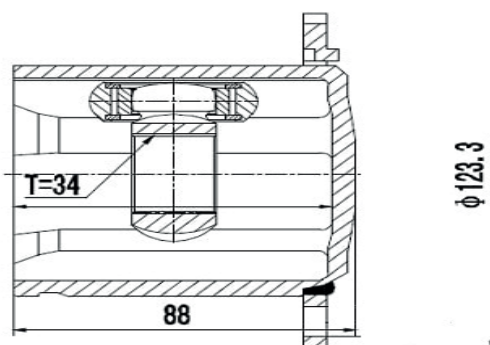

Direito Q7 3.0 V6 Automático (11...) (34 Trizeta)