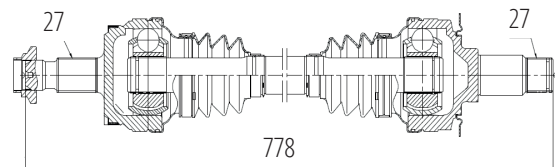

DG80372

Traseiro C200, C180 (W204) (08...13)
(27 Roda X 27 Câmbio X 48 Abs X 778mm)