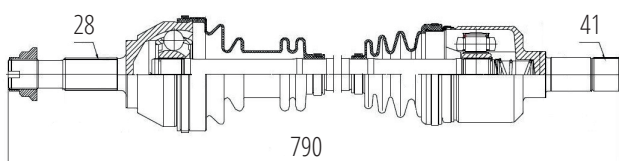

Esquerdo Aro 15 Ducato 2.8 Turbo,
Ducato 2.3 Multijet Turbo Aro 15
(28 Roda X 41 Câmbio X 790mm)

DG86079