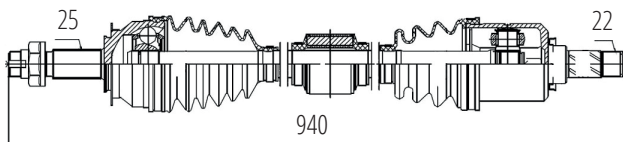

DG80168

Direito Cobalt 1.8 8V (12...), Spin 1.8 (12...)
(25 Roda X 22 Câmbio X 940mm)