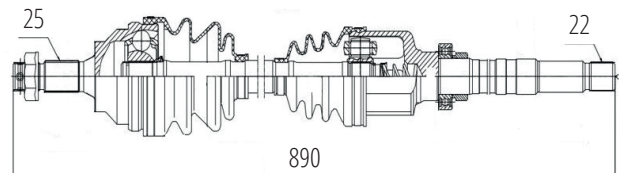

DG80304

Direito 308 1.6/2.0 (12...), 408 1.6/2.0 (11...)
(25 Roda X 24 Câmbio X 935mm)

DG80219

Esquerdo 206 SW 1.4 8V (03...)
(Eixo Grosso -36mm)
(21 Roda X 22 Câmbio X 640mm)

DG80305

Direito 208 1.6 (13...)
(25 Roda X 22 Câmbio X 890mm)