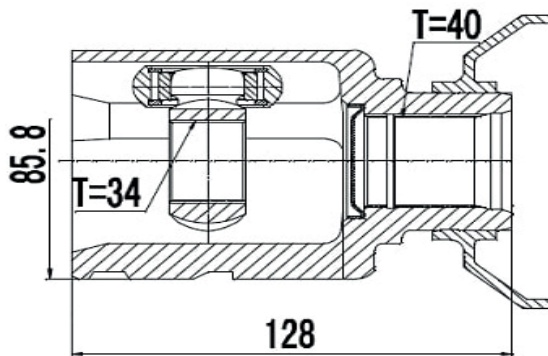

VOLKSWAGEN

DG80326

Direito Tiguan 2.0 4X4 TSI Automático (09...)
(40 Câmbio X 34 Trizeta)

DG80466