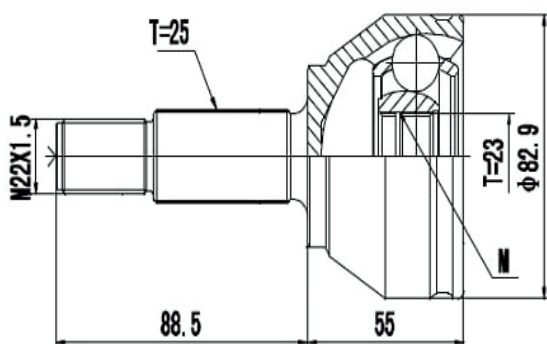

FORD

DG80002

Royale 1.8/2.0 (92), Versailles 1.8/2.0 (91...92)
(22 Roda X 30 Câmbio X Trava IL)

DG80015

Automático Fusion 2.3 (06...09), Fusion 2.5 (11...)
(28 Roda X 32 Câmbio X 44 Abs X Trava IL)

DG80012