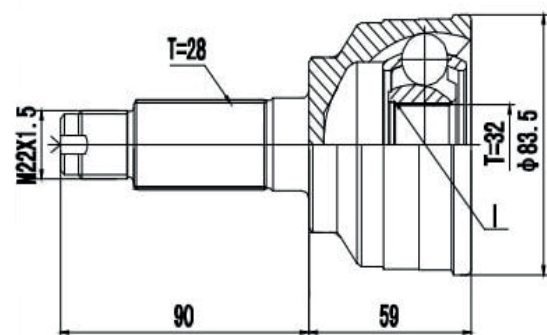

Automático 626 2.5 V6 (93...00),
Protege 2.0/2.5 (93...)
(28 Roda X 32 Câmbio X Trava IL)