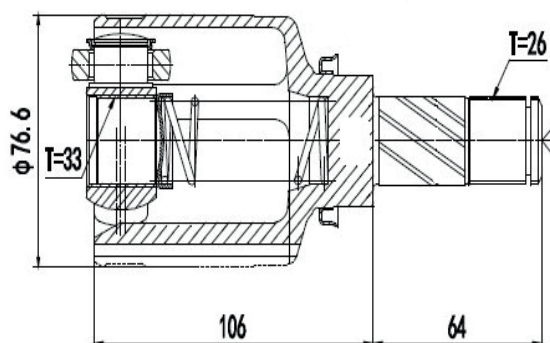

RENAULT

DG80601

Esquerdo Fluence 2.0 16V (11...)
(26 Câmbio X 33 Trizeta X 170mm)

DG80628