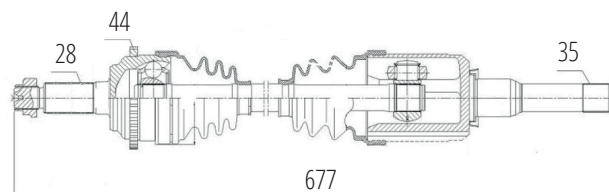

DG80070

Esquerdo Fusion 2.5 4 Cil Automático (09...12)
(28 Roda X 35 Câmbio X 44 Abs X 677mm)