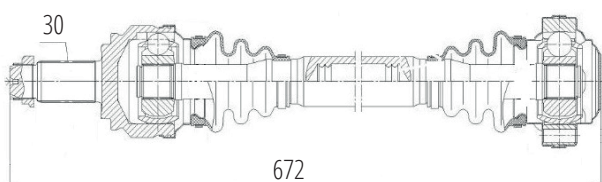

DG80337

Dianteiro Direito 130I (E81/E82/E87/E88) (07...)
(30 Roda X 672mm)