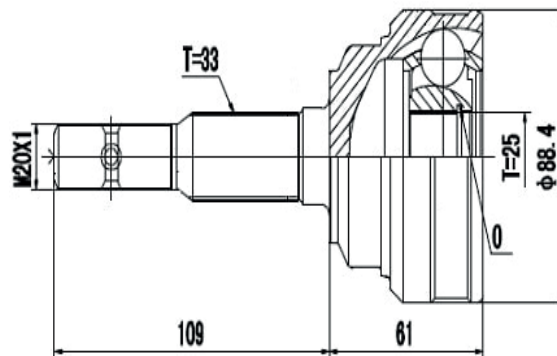

Monza (82...93), Kadett 1.8 (89...93),
Kadett 2.0 (89...97), Ipanema 1.8 (89...93),
Ipanema 2.0 (89...97), Vectra 1.8/2.0 (82...93)
(33 Roda X 25 Câmbio X Trava EL)

DG80090