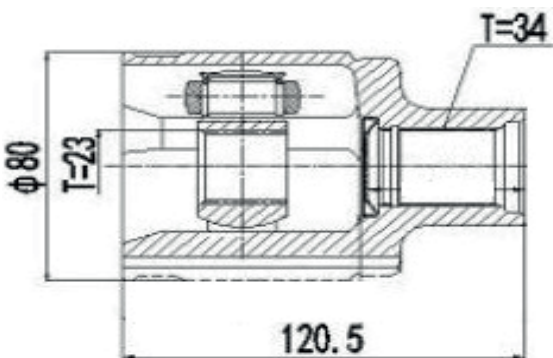

Sonic 1.6 16V (12...14) (34 Câmbio X 31 Trizeta)

DG80526