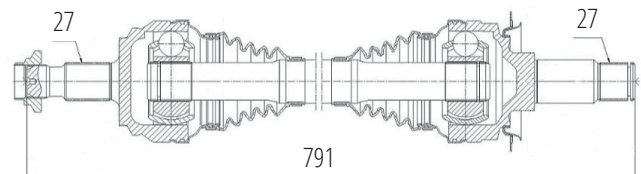

DG80373

Traseiro C180 1.6/1.8/2.0 (W205) (14...17),
C260 (14...17), C200L (14...17)
(27 Roda X 27 Câmbio X 791mm)