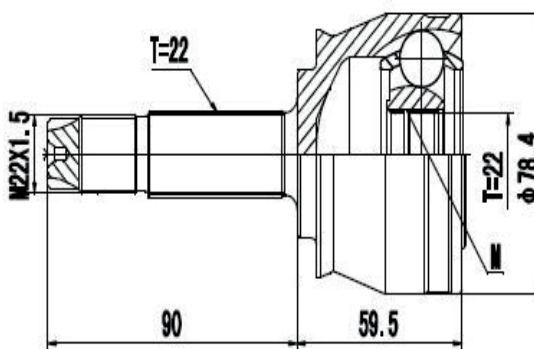

Doblo 1.4 8V (05...14), Palio 1.4 8V (05...14),
Siena 1.4 8V (05...14), Palio Weekend 1.4 8V
(05...14), Strada 1.4 8V (05...10) (Todos Eixo Gkn)
(22 Roda X 22 Câmbio X Trava ML)