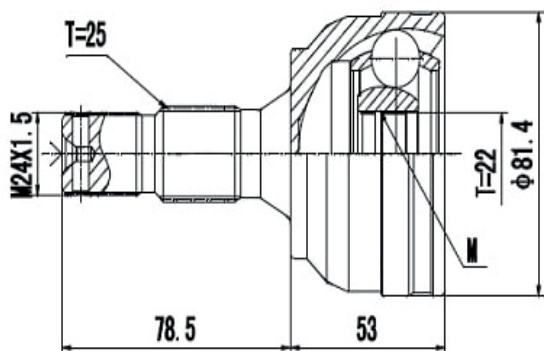

206 1.6 Automático (05...), 207 1.6 Automático
(09...), 208 1.6 Manual (13...), 307 1.6 Manual
(02...12), 2008 1.6 Automático (16...)
(25 Roda X 22 Câmbio X Trava ML)

DG80250