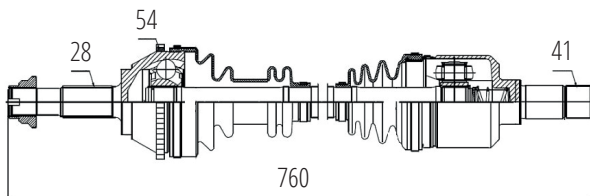

DG80112

Esquerdo Boxer 2.8 Aro 15 (99...09)
(28 Roda X 41 Câmbio X 54 Abs X 760mm)