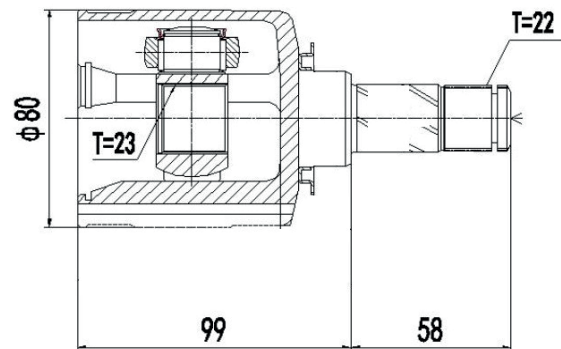

Esquerdo Automático Cobalt 1.8 (12...), Spin 1.8 (13...) (22 Câmbio X 23 Trizeta)

DG80475