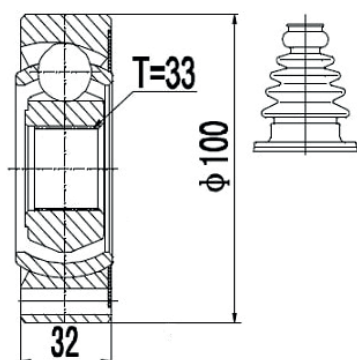

VOLKSWAGEN

DG80064

Kombi 1.4 (98...), Kombi 1.6 (98...) (33 Estrias)

DG80068