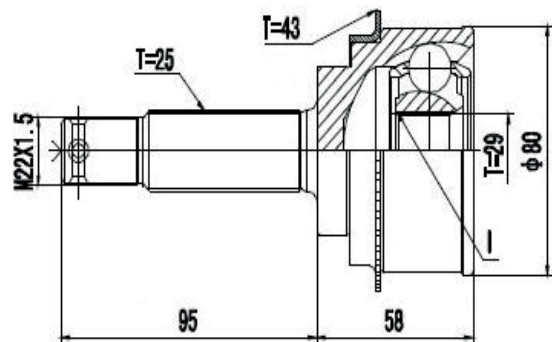

Manual/Automático Pajero IO 1.8 16V (99...01), Pajero TR4 2.0 16V (02...11) (25 Roda X 29 Câmbio X 43 Abs X Trava IL)

DG80207