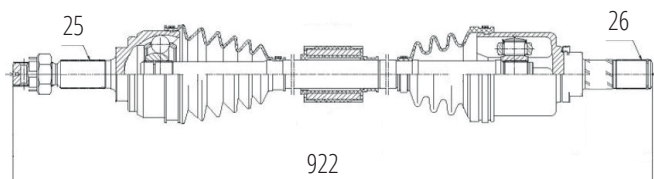

DG80409

Direito March 1.6 Automático, Versa 1.6 Automático,
March 1.0 Manual (25 Roda X 26 Câmbio X 922mm)