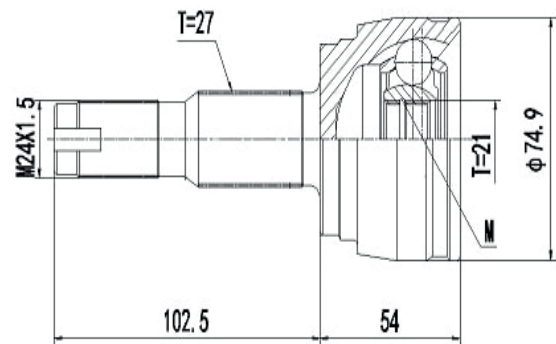

JUNTA HOMOCINÉTICA

JEEP

DG80604

Renegade Diesel 4X4 Automático, Compass 2.0
(27 Roda X 27 Câmbio X Trava IL)

DG80618

Traseiro Renegade Diesel 2.0 4X4 (16...)
(27 Roda X 21 Câmbio X Trava ML)

DG80614

Dianteiro Renegade Diesel 2.0 4X2 Automático
(16...) (27 Roda X 25 Câmbio X Trava ML)