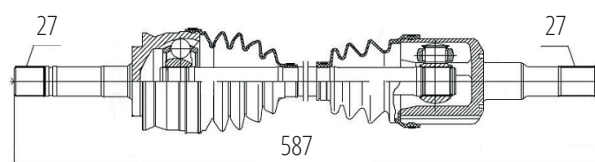

DG82030

Esquerdo Ranger 4X4, Explorer 4X4 (Com Roda
Livre) (27 Roda X 27 Câmbio X 587mm)