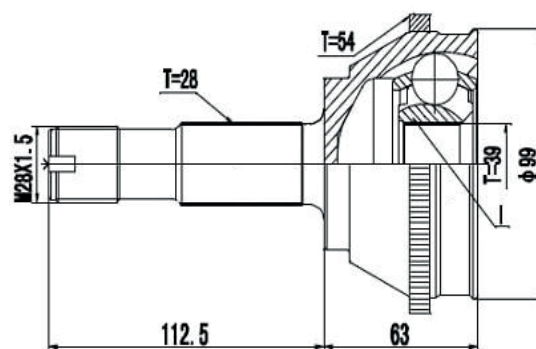

DG80022

Ducato Aro 15 (98...09)
(28 Roda X 39 Câmbio X 54 Abs X Trava IL)