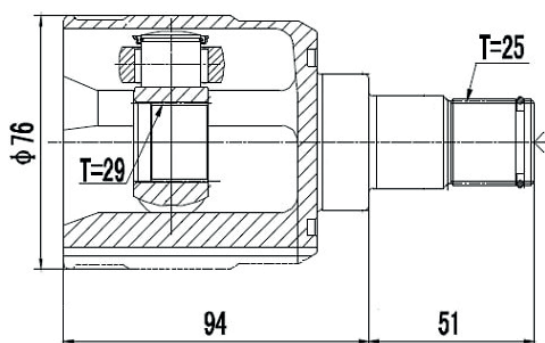

Esquerdo Celer 1.5 16V (13...)
(25 Câmbio X 29 Trizeta)

DG80781