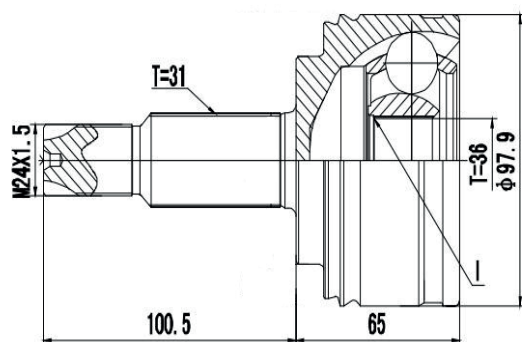

RENAULT

DG80097