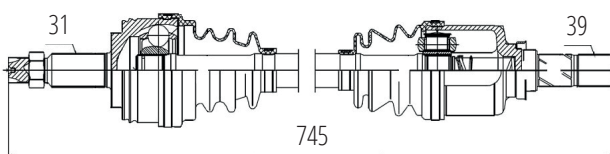

DG80089

Esquerdo Master 2.3 16V (13...)
(31 Roda X 39 Câmbio X 745mm)