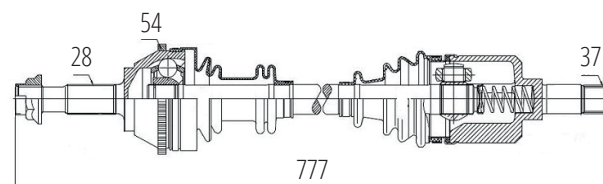

Esquerdo Aro 15 Jumper 1.4T (94...)
(28 Roda X 37 Câmbio X 54 Abs X 777mm)

DG83079