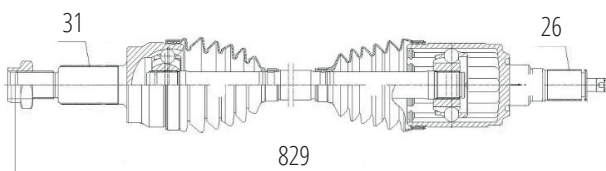

DG80229

Traseiro Direito Evoque 2.0T (12...)
(31 Roda X 26 Câmbio X 829mm)