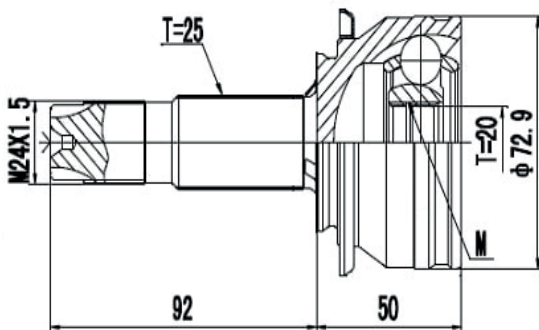

Onix 1.0/1.4 (13...), Prisma 1.0/1.4 (12...), Onix Joy 6
Marchas, Prisma Joy 6 Marchas (17...) (25 Roda X
20 Câmbio X Trava ML)

DG80203