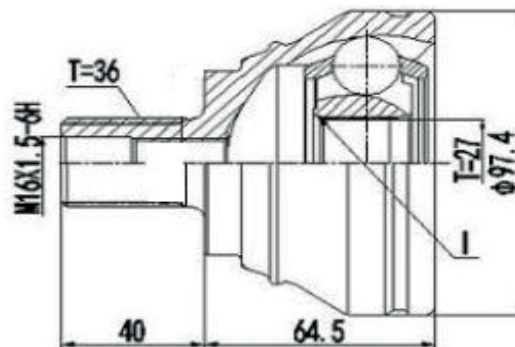

DG80100

Bora 2.0 (03...), Golf 2.0 (03...), Jetta 2.5 (05...10),
Passat 1.4/3.2I/2.0TDI/1.9TDI (03...), Tiguan 2.0
(07...16) (36 Roda X 27 Câmbio X Trava IL)