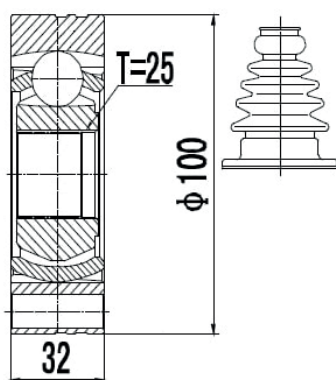

FIAT

DG82449

Marea 1.8 16V (98...04), Palio Weekend Etorq 1.6 (11...),
Brava 1.8 (00...03), Stilo 1.8 (02...06), Idea Etorq 1.6/18
(11...), Dobolo Etorq 1.6/1.8 (11...) (25 Estrias)

DG82450