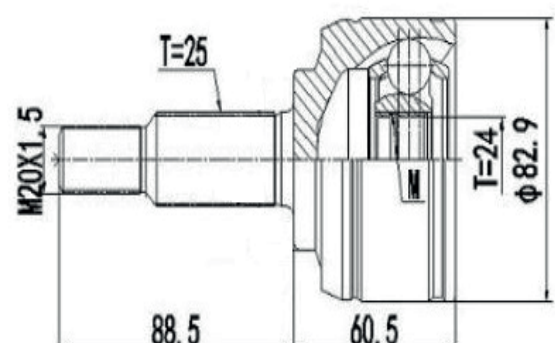

DG80846

Fluence 2.0 Automático