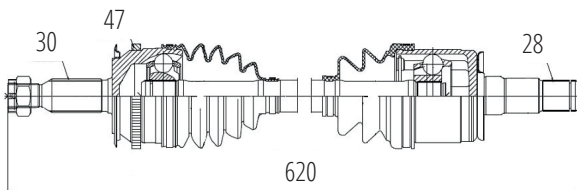

MITSUBISHI

DG80010

Esquerdo Manual/Automático L200 Triton 3.2/3.5
4X4 (07...), Pajero Dakar 3.2/3.5 4X4 (10...)
(30 Roda X 28 Câmbio X 47 Abs X 620mm)