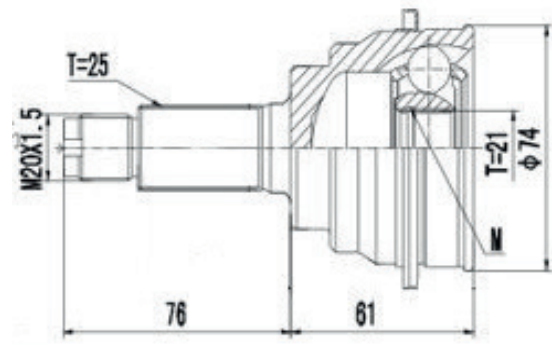

Baleno 1.6 (95...00) (25 Roda X 21 Câmbio X Trava ML)