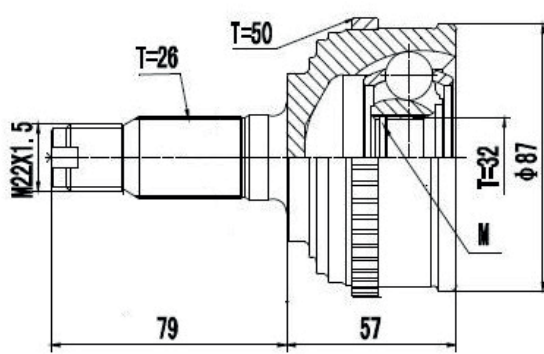

Civic 1.6 16V Manual/Automático (97...00)
(26 Roda X 32 Câmbio X 50 Abs X Trava ML)