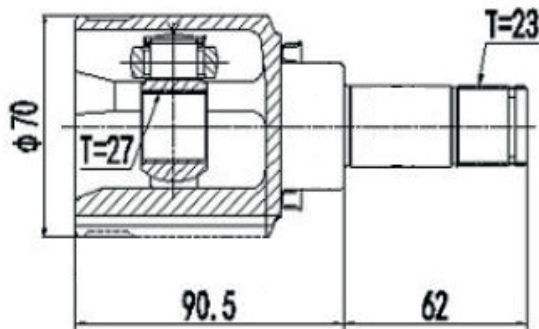

RENAULT

DG80443

Kwid 1.0 12V 3CC (18...) (23 Cambio X 27 Trizeta)

DG80576