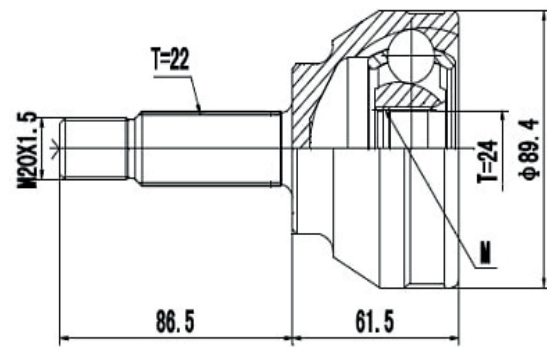

DG80247

Celer 1.5 16V (13...)
(22 Roda X 24 Câmbio X Trava ML)

DG80213

Cielo 1.6 16V (10...12)
(26 Roda X 32 Câmbio X Trava EL)

DG80248

Tiggo 2.0 16V (09...15)
(26 Roda X 25 Câmbio X 48 Abs X Trava ML)

DG80246