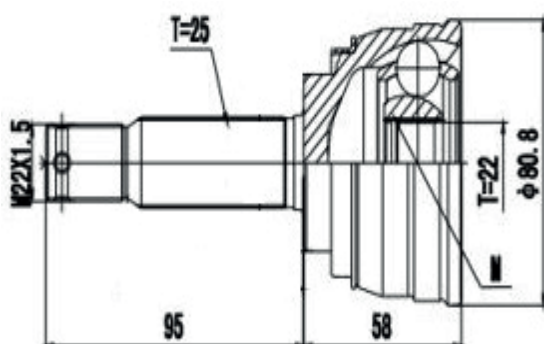

JUNTA HOMOCINÉTICA

HYUNDAI

DG80196

Tucson 2.7 V6 (02...09), Tucson 2.0 (02...09)
(30 Roda X 29 Câmbio X Trava ML)

DG80499

Creta 1.6 16V Automático
(27 Roda X 23 Câmbio X 46 Abs X Trava ML)

DG80216

Traseira Santa Fé 2.7 V6 24V (07...)
(30 Roda X 23 Câmbio X 52 Abs X Trava ML)

DG80690

Automático Direito/Esquerdo Veloster 1.6 16V
(11...13), Direito Creta 2.0 (17...)
(27 Roda X 23 Câmbio X 46 Abs X Trava ML)

DG80378

Accent 1.5 (95...01), Excel 1.5 (92...95)
(25 Roda X 22 Câmbio X Trava ML)

DG80788

Traseiro Santa Fé 3.5 V6 4X4 (10...13)
(30 Roda X 22 Câmbio X 52 Abs X Trava ML)