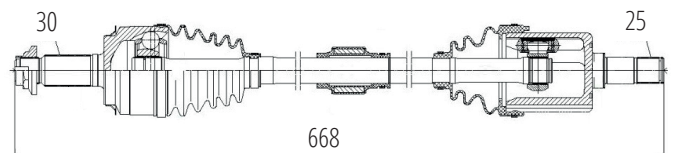

DG80794

Esquerdo HR-V 1.8 Automático (16...) (30 Roda X 25 Câmbio X 668mm)