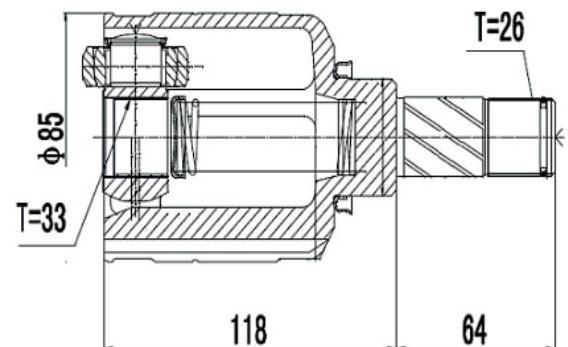

Direito Megane Grand Tour 2.0 16V (07...13)
(39 Câmbio X 32 Trizeta)

DG80333

Esquerdo Duster 1.6/2.0 16V 4X2/4X4 (10...)
(26 Câmbio X 33 Trizeta)

DG80331