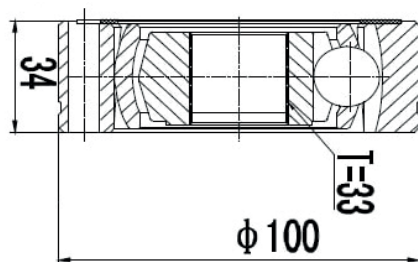

Esquerdo Cordoba 1.8 (93...99), Ibiza 1.8 (95...99), Inca 1.6 (98...) (33 Estrias)