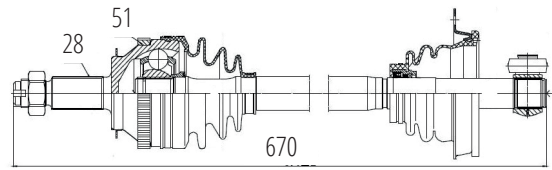

RENAULT

DG85080

Direito Clio (05...), Kangoo 1.6 (05...)
(23 Roda X 23 Câmbio X 754mm)

DG92018

Esquerdo Master 2.8 (...05) (28 Roda X 51 Abs X 670mm)

DG85090

Esquerdo Master 2.5 16V
(28 Roda X 51 Abs X 662mm)