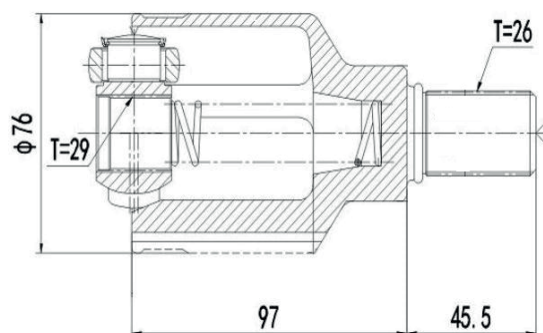

Esquerdo C3 1.6 16V Automático (13...)
(26 Câmbio X 29 Trizeta X 142,5mm)