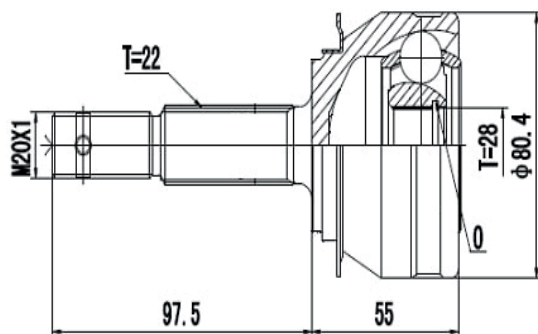

Celta 1.0/1.4 8V (00...06), Corsa 1.0/1.4/1.6
(94...03), Corsa Classic 1.0/1.6 (04...07), Novo
Corsa (02...14), Prisma 1.0/1.4 (07...15), Montana 1.4
8V Eixo Gkn (10...15) (Exceto Para Eixo Delphi)
(22 Roda X 28 Câmbio X Trava EL)

DG80140