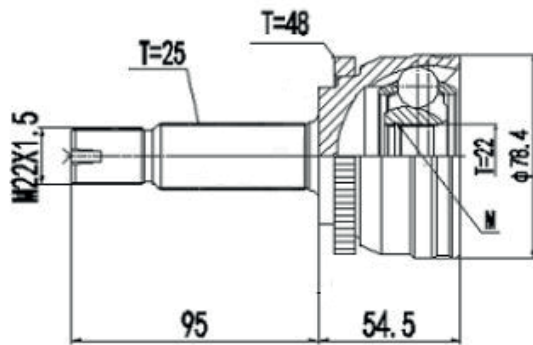

DG80788

Traseiro Santa Fé 3.5 V6 4X4 (10...13)
(30 Roda X 22 Câmbio X 52 Abs X Trava ML)

JUNTA HOMOCINÉTICA

HYUNDAI

DG80829

HB20X 1.6 (14...)
(25 Roda X 22 Câmbio X 48 Abs X Trava ML)

DG80865

HB20 1.6 Automático (18...)
(25 Roda X 22 Câmbio X 48 Abs X Trava ML)