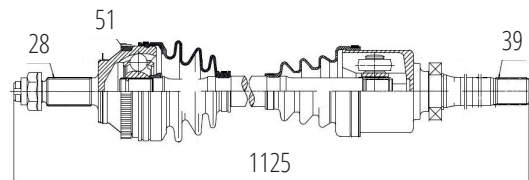

DG92022

Direito Master 2.8 (03...05)
(28 Roda X 39 Câmbio X 51 Abs X 1125mm)