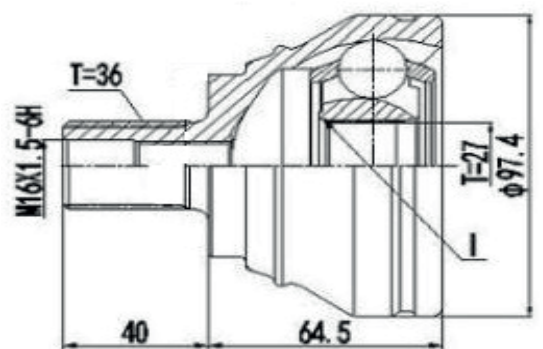

DG80244

Touareg 3.2/3.6/4.2 Automático (08...)
(30 Roda X 27 Câmbio X Trava ML)

DG80146

Up 1.0 (14...16), Up 1.0 TSI (14...)
(22 Roda X 24 Câmbio X Trava ML)

DG80245

Automático Jetta 2.0 TSI (11...),
Passat 2.0 TSI (11...); Fusca 2.0 TSI (13...16)
(36 Roda X 27 Câmbio X Trava IL)