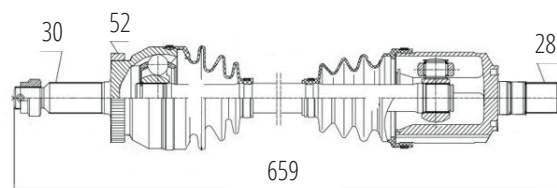

DG80393

Esquerdo Sorento 3.5 V6 Automático (10...15)
(30 Roda X 28 Câmbio X 52 Abs X 659mm)