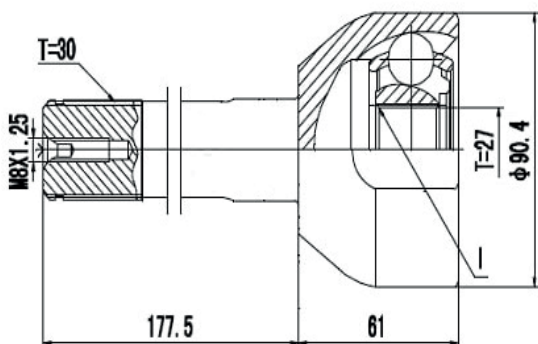

TROLLER

DG80192

T4 2.8/3.0 4X4 Diesel (02...14)
(30 Roda X 27 Câmbio X Trava IL)