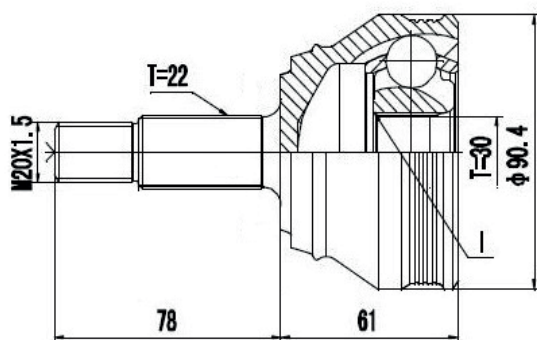

JUNTA HOMOCINÉTICA

VOLKSWAGEN

DG82031

Gol 1.0 Mi 8V/16V (97...05), Gol G4 1.0 8V/16V (05...13), Parati 1.0 16V (97...07)
(22 Roda X 28 Câmbio X Trava ML)

DG84281

Gol 2.0 16V (95...01), Parati 2.0 16V (96...05),
Passat 1.8 20V (98...01),
Passat Variant 1.8 20V (96...02)
(33 Roda X 30 Câmbio X 45 Abs X Trava IL)

DG83951

Passat Alemão 1.8 20V (98...05), Passat Alemão
2.8 V6 30V (97...03), Pointer 1.8/2.0 (94...96)
(38 Roda X 27 Câmbio X 45 Abs X Trava IL)

DG86279

Logus 1.6 (92...96)
(25 Roda X 30 Câmbio X Trava IL)

DG84007

Cross Fox 1.6 8V (05...), Fox 1.6 8V (04...),
Polo Hatch 1.6/2.0 8V (03...), Polo Sedan 1.6 8V
(03...), Spacefox 1.6 8V Ea111 (07...)
(22 Roda X 30 Câmbio X Trava IL)

DG87058

CrossFox 1.6 8V (05...14), Fox 1.6 8V Flex (04...13),
Polo 1.6/2.0 (03...14), Spacefox 1.6 8V Flex (07...14)
(36 Roda X 30 Câmbio X Trava IL)