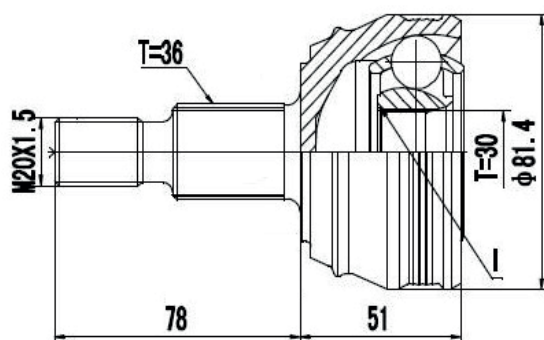

JUNTA HOMOCINÉTICA

VOLKSWAGEN

DG80784

Polo 1.0 3 Cil (18...)
(36 Roda X 24 Câmbio X Trava ML)

DG81419

Logus 1.8/2.0 (93...96), Pointer 1.8/2.0 (93...96)
(25 Roda X 30 Câmbio X Trava IL)

DG81011

Golf 1.8/2.0/Gti 2.0 (94...05), Golf 1.9 TDI /1.9 Diesel (99...05), Golf 1.6 8V (99...09), New Beetle 2.0 (97...), Bora 2.0 (00...)
(36 Roda X 30 Câmbio X Trava IL)