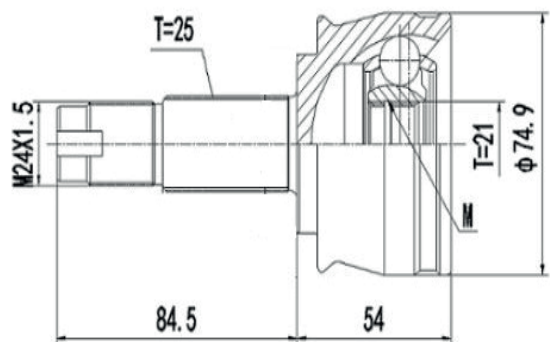

DG80435

408 2.0 16V Automático (11...16) (25 Roda X 21 Câmbio X Trava ML)