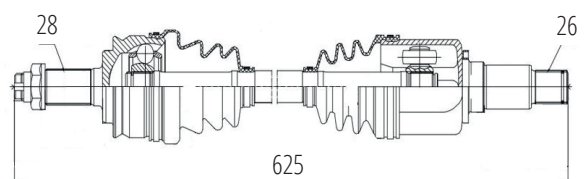

DG80302

Direito Grand Vitara 2.0 (10...16)
(28 Roda X 26 Câmbio X 625mm)