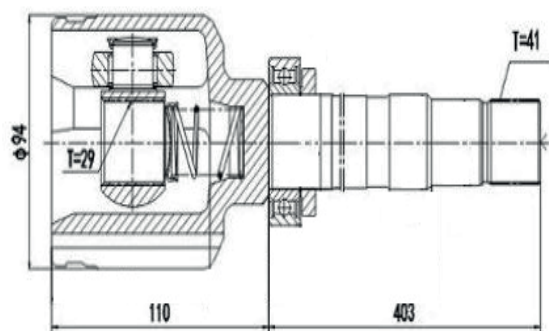

PEUGEOT

DG80771

Esquerdo Expert 1.6 (18...)
(37 Câmbio X 34 Trizeta)

DG80889

Esquerdo 208 1.6 16V Automático (13...)
(26 Câmbio X 29 Trizeta X 142,5mm)

DG80828

Direito Boxer Aro 16 (18...)
(41 Câmbio X 29 Trizeta X 513mm)

DG80890

Direito 208 1.6 16V Automático (13...)
(26 Câmbio X 29 Trizetas X 127mm)

RENAULT

DG80327

Esquerdo Sandero RS 2.0 16V (16...)
(26 Câmbio X 23 Trizeta)

DG80328

Direito Sandero RS 2.0 16V (16...)
(26 Câmbio X 23 Trizeta)