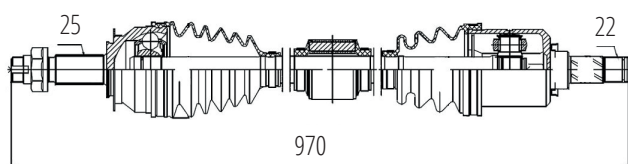

GM

DG80019

Direito Cobalt 1.4 8V (12...), Onix 1.4 8V (12...),
Prisma 1.4 8V (12...)
(25 Roda X 22 Câmbio X 970mm)