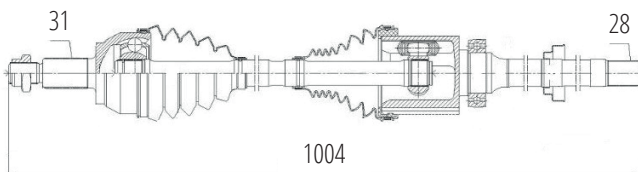

LAND ROVER

DG80225

Dianteiro Esquerdo Evoque 2.0T (12...)
(31 Roda X 31 Câmbio X 619mm)

DG80230

Dianteiro Esquerdo Evoque 2.2 (12...)
(31 Roda X 31 Câmbio X 596mm)

DG80226

Dianteiro Direito Evoque 2.0T (12...) (31 Roda X 28
Câmbio X 1004mm)