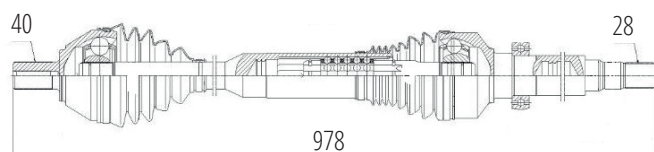

DG80342

Dianteiro Direito XC60 2.0T Automático (08...13)
(40 Roda X 28 Câmbio X 978mm)

DG80345

Dianteiro Direito XC60 3.0T Automático (08...13)
(40 Roda X 28 Câmbio X 1030mm)

VOLVO

DG80346

Dianteiro Esquerdo XC60 2.0T Automático (13...17),
XC60 3.0T (13...17) (40 Roda X 31 Câmbio X 598mm)