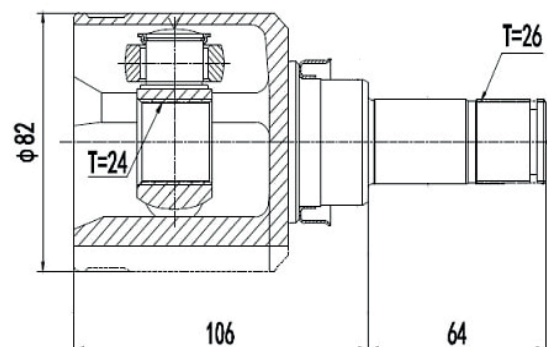

DG80631

Esquerdo Sentra 2.0 (07...13)
(26 Câmbio X 24 Trizeta)