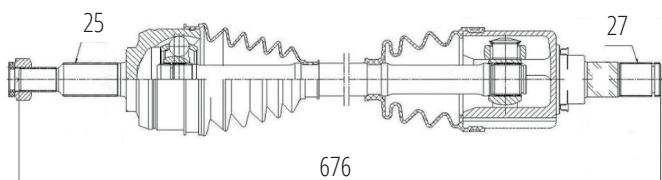

DG80826

Esquerdo Fluence 2.0 (13)
(25 Roda X 26 Câmbio X 685mm)

DG80821

Direito Automático Captur 1.6 16V
(25 Roda X 25 Câmbio X 948mm)

DG80827

Direito Fluence 2.0 (13)
(25 Roda X 26 Câmbio X 942mm)

DG80824