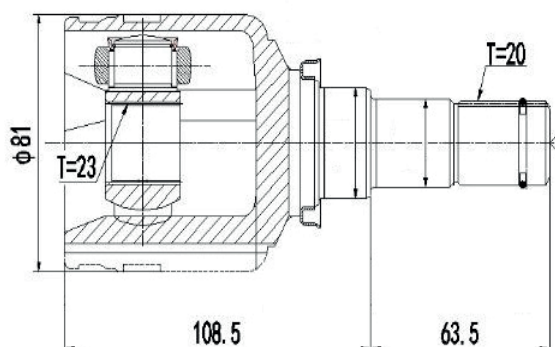

TOYOTA

DG80316

Corolla 1.8 Automático (03...08)
(23 Câmbio X 23 Trizeta)

DG80477

Corolla 1.8 WTI Manual/Automático (03...08)
(20 Câmbio X 23 Trizeta)

DG80317

Corolla 1.8 (08...13) (20 Câmbio X 23 Trizeta)

DG80492

Esquerdo Corolla 2.0 Automático (14...)
(24 Câmbio X 32 Trizeta)

DG80441

Yaris Automático (17...) (23 Câmbio X 22 Trizeta)

DG80578

Prius 1.8 Automático (17...) (24 Câmbio X 25 Trizeta)