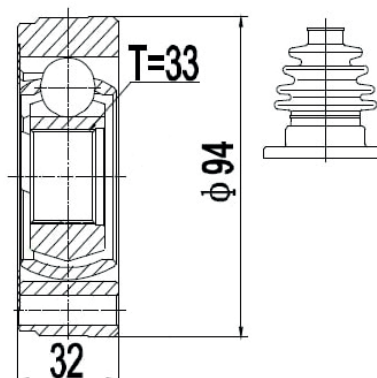

Escort 1.8/2.0 (93...06), Royale 1.8/2.0 (92...95),
Verona 1.8/2.0 (93...96), Versailles 1.8/2.0 (92...95),
Versailles Royale 1.8/2.0 (92...96) (33 Estrias)

DG82138

Belina Scala 1.8 Ap (89...91), Del Rey 1.6 (89...91)/
1.8 (81...91), Escort 1.6 Ap (92...96) /1.8 (89...92),
Pampa 1.6 4X2 (89...97)/1.8 4X2 (89...97), Royale
1.8/2.0 (91...92) (C/ e S/ Abs), Verona 1.8 (90...93),
Versailles 1.8/2.0 (91...92) (C/ e S/ Abs) (33 Estrias)

DG82139