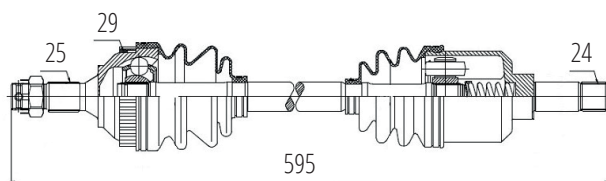

CITROËN

DG82725

Esquerdo Berlingo 1.8 8V (99...), Picasso 2.0 16V
(25 Roda X 24 Câmbio X 29 Abs X 595mm)

DG83080