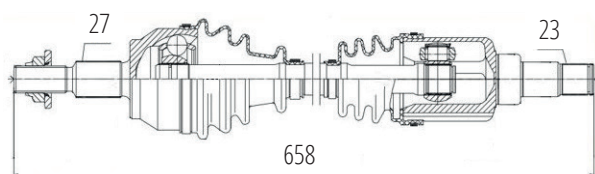

FORD

DG80405

Esquerdo Focus 1.6 (14...)
(27 Roda X 23 Câmbio X 658mm)