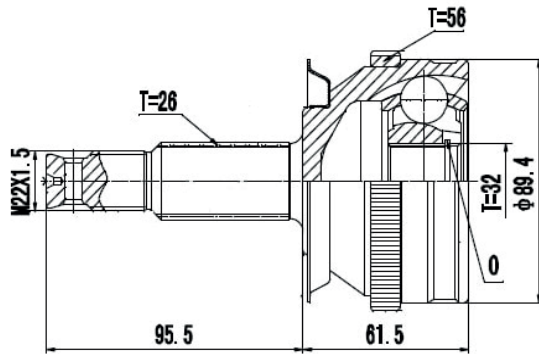

QQ 1.0/1.1 16V (11...19)
(22 Roda X 19 Câmbio X 40 Abs X Trava ML)

DG80780

Face 1.3 16V (10...), S18 1.3 16V (12...)
(23 Roda X 21 Câmbio X 43 Abs X Trava ML)

JUNTA HOMOCINÉTICA

CHRYSLER

DG80047

Stratus 2.0/2.5/3.0 (95...00), Grand Caravan 3.3 V6 (93...08), Grand Caravan 3.8 4X4 (98...05) (26 Roda X 32 Câmbio X 56 Abs X Trava EL)