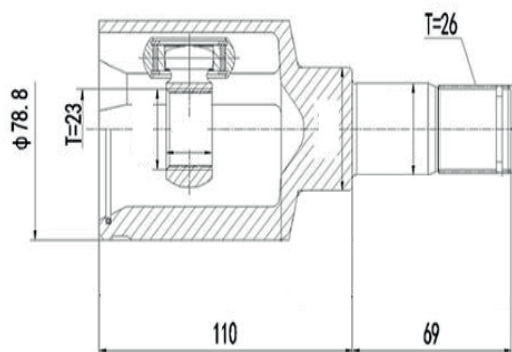

FORD

DG80313

Esquerdo Focus 2.0 Manual/Automático (01...13)
(26 Câmbio X 23 Trizeta)

DG80314