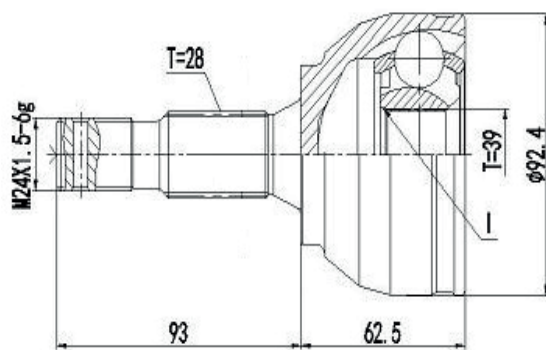

Jumper 2.5/2.8 TD Aro 16 (98...11) (35 Roda X 45
Câmbio X 54 Abs X Trava IL)

DG80841

Aircross 1.5 (16...) (25 Roda X 24 Câmbio X Trava ML)

DG85027

Jumper Aro 16 (19...)
(35 Roda X 29 Câmbio X Trava ML)

DG80862