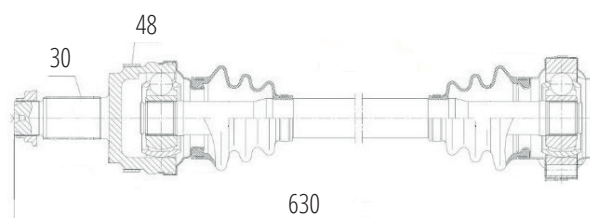

AUDI

DG80673

A4 3.0 (04...06), A6 (38 Roda X 45 Abs X 527mm)

BMW

DG80109

Esquerdo X5 (00...06)
(30 Roda X 27 Câmbio X 588mm)

DG80238

Traseiro Esquerdo X3 2.5 (E83) (04...06)
(30 Roda X 48 Abs X 630mm)