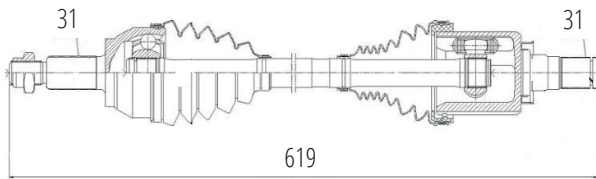

LAND ROVER

DG80225

Dianteiro Esquerdo Evoque 2.0T (12...)
(31 Roda X 31 Câmbio X 619mm)

DG80230

Dianteiro Esquerdo Evoque 2.2 (12...)
(31 Roda X 31 Câmbio X 596mm)

DG80226

Dianteiro Direito Evoque 2.0T (12...) (31 Roda X 28
Câmbio X 1004mm)