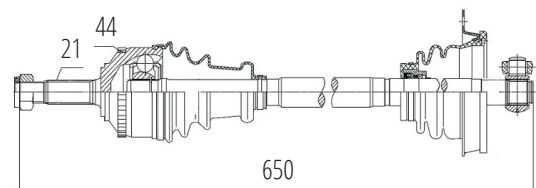

DG80166

Esquerdo Megane 1.6/2.0 16V (96...99) (21 Roda X
22 Câmbio X 44 Abs X 650mm)