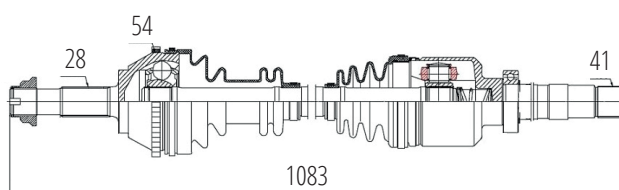

DG80177

Esquerdo QQ 1.1 16v (11...)
(22 Roda X 22 Câmbio X 40 Abs X 529mm)

DG80671

Esquerdo Face 1.3 (10...)
(23 Roda X 25 Câmbio X 43 Abs X 568mm)

CITROËN

DG80111

Direito Jumper 2.8 Aro 15 (99...09)
(28 Roda X 41 Câmbio X 54 Abs X 1083mm)