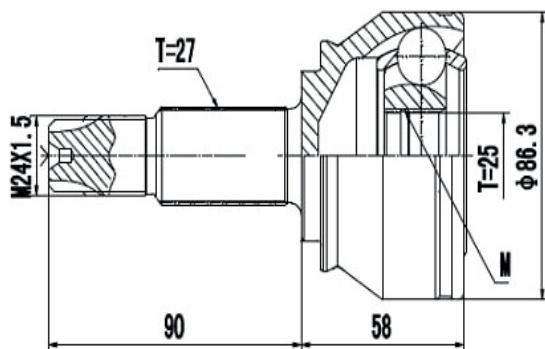

DG80848

M100 1.0 8V (06...12)
(23 Roda X 19 Câmbio X Trava ML)

JUNTA HOMOCINÉTICA

FIAT

DG80004

Doblo 1.6/1.8 Locker/Trekking (07...), Doblo Adventure 1.8 Etorq (11...), Idea 1.6/1.8 Locker/Trekking (07...), Idea 1.8 16V Etorq (11...), Idea Adventure 1.6 16V Etorq (11...), Palio Adventure 1.3 16V (09...), Palio Weekend 1.3 16V (09...), Palio Weekend Adventure 1.6 16V Etorq (11...), Palio Weekend 1.6 16V Etorq (11...), Strada 1.6/1.8 Locker/Trekking (07...), Strada Adventure 1.6 16V Etorq (11...), Strada 1.8 16V Etorq (11...) (27 Roda X 25 Câmbio X Trava ML)