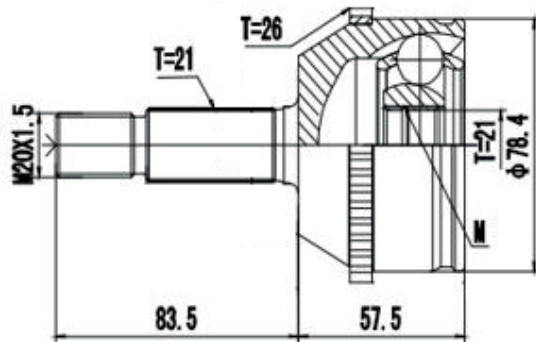

Master 2.8 Diesel (28 Roda X 27 Câmbio X Trava IL)

DG80577

Sandero 1.6 (14...), Logan 1.6 (14...) (23 Roda X 29 Câmbio X Trava IL)

JUNTA HOMOCINÉTICA

RENAULT

DG80645

Clio 1.6 8/16V (02...16), Logan 1.0/1.6 (08...), Sandero 1.0 (08...), Megane 1.6 (09...11) (Eixo Dana) (21 Roda X 21 Câmbio X 26 Abs X Trava ML)