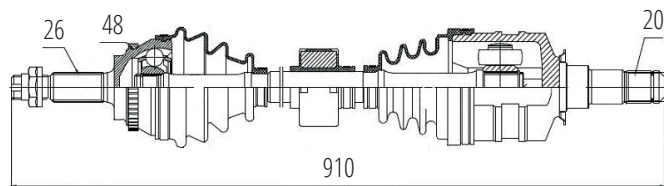

TOYOTA

DG82023

Direito Corolla 1.6/1.8 16V Manual (02...08),
Corolla 1.6/1.8 16V Automático (09...)
(26 Roda X 20 Câmbio X 48 Abs X 910mm)