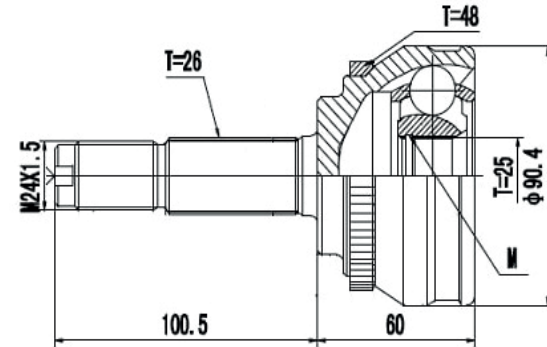

DG80247

Celer 1.5 16V (13...)
(22 Roda X 24 Câmbio X Trava ML)

DG80213

Cielo 1.6 16V (10...12)
(26 Roda X 32 Câmbio X Trava EL)

DG80248

Tiggo 2.0 16V (09...15)
(26 Roda X 25 Câmbio X 48 Abs X Trava ML)

DG80246