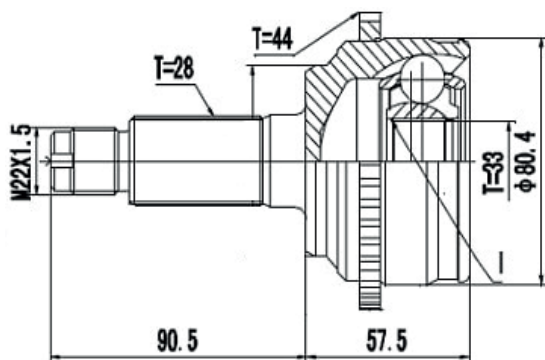

G80016

Escort Zetec 1.6/1.8 16V (97...03), Fiesta 1.0/1.4/1.6
(96...06), Courier 1.4 (97...06), Ka 1.0/1.3 Zetec
(96...99) (25 Roda X 22 Câmbio X Trava EL)

JUNTA HOMOCINÉTICA

FORD

DG80018

Fusion 3.0 V6 Automático (06...09)
(28 Roda X 33 Câmbio X 44 Abs X Trava IL)