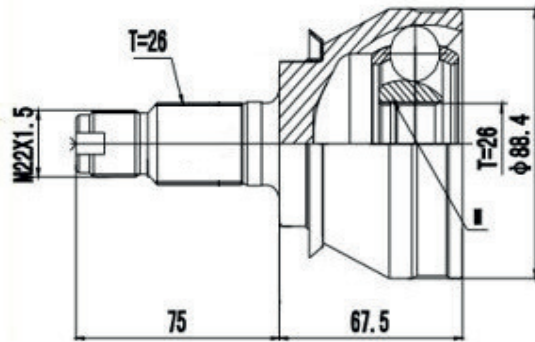

DG80539

ML 320 3.2 (99...09), ML 270 3.2 (04)
(30 Roda X 26 Câmbio X 48 Abs X Trava IL)

JUNTA HOMOCINÉTICA

MINI

DG80448

Automático Cabrio 1.6/2.0 (04...), Clubman 1.6/2.0 (08...), Cooper 1.5/1.6/2.0 (99...), Countryman 1.6/2.0 (11...), Coupe 1.6 (12...14), John Cooper 1.6/2.0 (09...), One 1.2/1.6 (11...15), Paceman 1.6 (14...15), Roadster (13... 14) (26 Roda X 26 Câmbio X Traval ML)