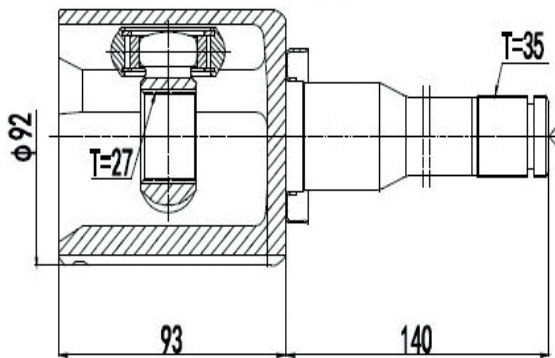

FORD

DG80321

Esquerdo Focus Titanium 2.0 Automático (14...)
(35 Câmbio X 27 Trizeta)

DG80439