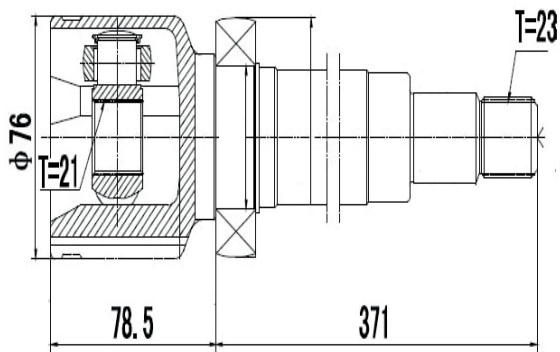

FORD

DG80473

Direito Focus 1.6/1.8 (99...09), New Fiesta Nacional 1.5/1.6 (13...), New Fiesta Mexicano (09...16) (23 Câmbio X 21 Trizeta)