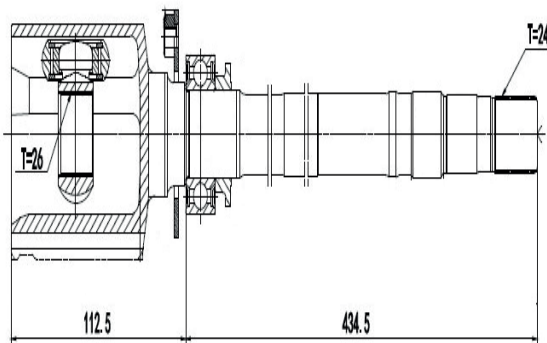

DG80494

Direito Bravo 1.8 16V Etorq (10...), Dobló 1.8 16V Etorq (10...), Grand Siena 1.6/1.8 16V Etorq (11...), Idea Adventure 1.6/1.8 16V Etorq (11...), Palio 1.6/1.8 16V Etorq (11...), Palio Adventure 1.6/1.8 16V Etorq (11...), Palio Weekend 1.6/1.8 16V Etorq (11...), Strada Adventure 1.6/1.8 16V Etorq (11...) (24 Câmbio X 26 Trizeta)