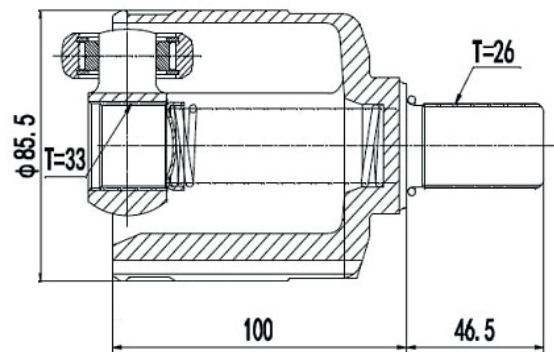

Esquerdo Duster 2.0 16V Automático (10...)
(26 Câmbio X 33 Trizeta)

DG80575