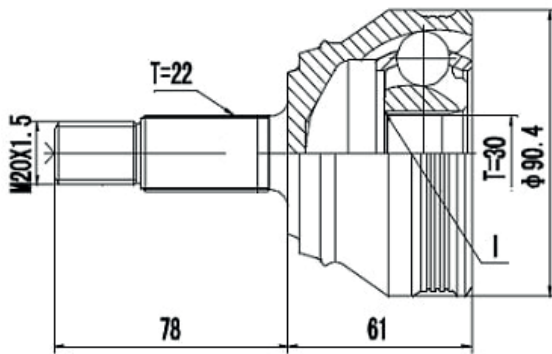

DG83002

Kangoo 1.0 16V (21 Roda X Câmbio 22 X Trava EL)

JUNTA HOMOCINÉTICA

SEAT

DG80017

Cordoba 1.8 (95...99), Cordoba 1.6 (99...),
Ibiza 1.8 (95...99), Inca 1.6 (98...02),
Vario 1.6 (99...) (22 Roda X 30 Câmbio X Trava IL)