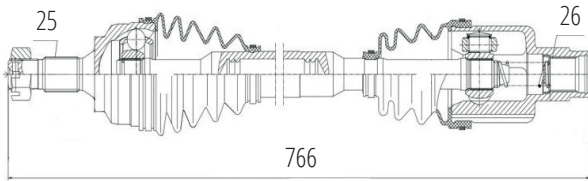

DG80220

Direito 206 SW 1.4 8V (03...)
(Eixo Grosso -36mm)
(21 Roda X 22 Câmbio X 923mm)

DG80306

Esquerdo 208 1.6 (13...)
(25 Roda X 22 Câmbio X 630mm)

PEUGEOT

DG80307

Direito Automático 208 1.6 16V (13...)
(25 Roda X 26 Câmbio X 766mm)