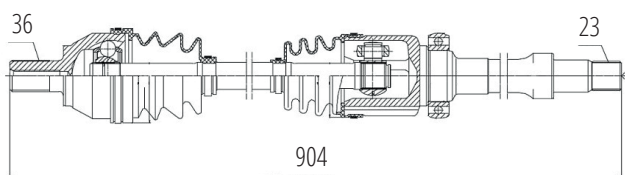

FORD

DG80066

Esquerdo Focus 1.6 (09...)
(36 Roda X 23 Câmbio X 598mm)

DG80070

Esquerdo Fusion 2.5 4 Cil Automático (09...12)
(28 Roda X 35 Câmbio X 44 Abs X 677mm)

DG80067

Direito Focus 1.6 (09...)
(36 Roda X 23 Câmbio X 904mm)