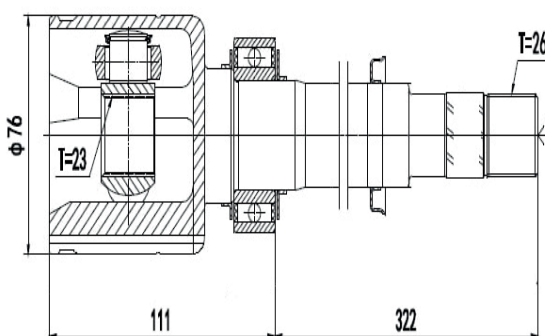

DG80764

Esquerdo Sentra 2.0 Automático (08...13) (27 Câmbio X 24 Trizeta X 162,5mm)

DG80719

Direito Tiida 1.8 16V (08...13), Livina 1.8 16V (08...13) (26 Câmbio X 23 Trizeta)

PEUGEOT

DG80298

Esquerdo 206 1.0 (01...06), 206 1.4/1.6 8V (01...06)
(22 Câmbio X 22 Trizeta)