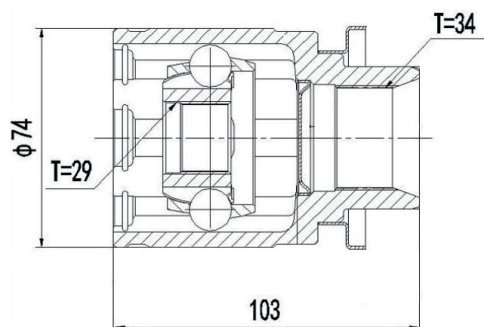

DG80563

Dianteiro Direito Pajero Full 3.2 Manual/ Automático (01...) (35 Estrias)

SEAT

DG80745

Esquerdo Automático Pajero Tr4 2.0 16V 4X4 (02...15), Pajero IO 1.8 16V 4X4 (99...01) (34 Interna X 29 Interna X 103mm)