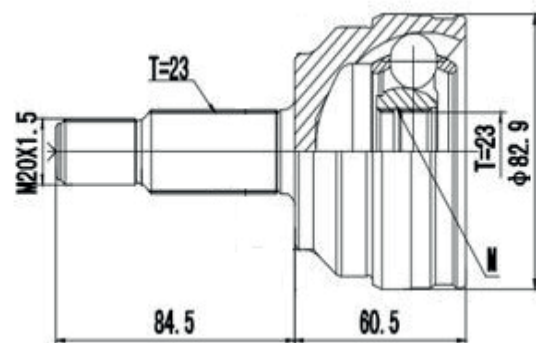

DG80647

Kangoo 1.6 (06...)