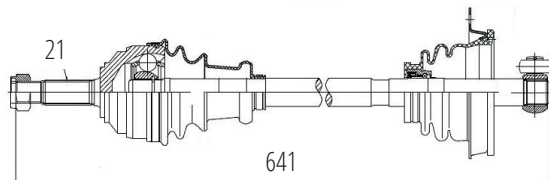

DG85006

Direito Twingo (93...07) (21 Roda X 23 Câmbio X 739mm)

DG85028

Direito Megane 2.0 16V (96...), Scenic 2.0 16V (96...) (21 Roda X 23 Câmbio X 44 Abs X 738mm)

DG85015

Esquerdo R19 RN/RT (21 Roda X 641mm)