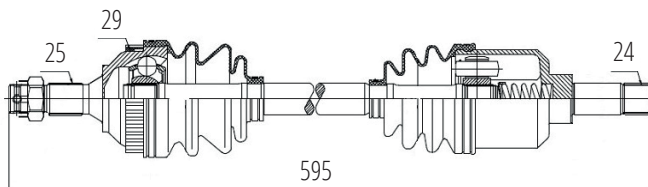

DG83079

Direito Boxer Aro 16
(35 Roda X 41 Câmbio X 54 Abs X 1087mm)

DG82021

Direito 206 1.6 16V (00...)
(25 Roda X 22 Câmbio X 920mm)

DG83080

Esquerdo Boxer Aro 16 (35 Roda X 41 Câmbio X
54 Abs X 762mm)

DG82725