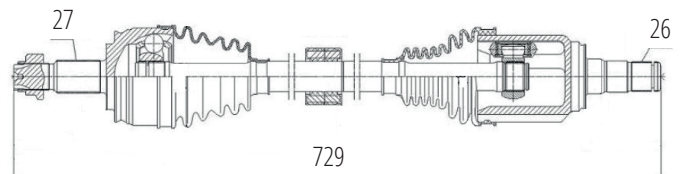

DG80417

Esquerdo Compass 2.0 Flex 4X4 Automático
(27 Roda X 26 Câmbio X 729mm)