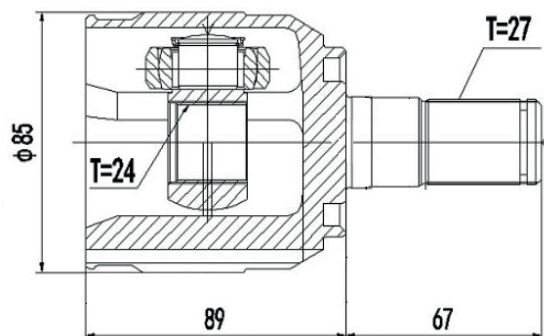

HYUNDAI

DG80562

Esquerdo Azera 3.3 V6 Automático (08...11)
(28 Câmbio X 35 Trizeta)

DG80701

IX35 2.0 Automático (11...)
(27 Câmbio X 24 Trizeta X 156mm)

DG80691

Automático Veloster 1.6 16V, HB20 1.6 (18...), I30 1.8
(14...), Elantra 1.8 (13...) (27 Câmbio X 22 Trizeta)

DG80708

Esquerdo I30 2.0 (09...13) (27 Câmbio X 22 Trizeta)

DG80694

HB20 1.0 (12...) (25 Câmbio X 20 Trizeta)

DG80740

Creta 2.0 Automático Direito (17...),
Creta 1.6 Manual Esquerdo (17...)
(25 Câmbio X 23 Trizeta)