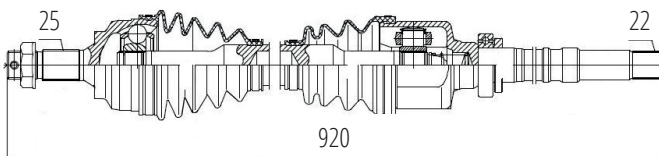

DG82021

Direito 206 1.6 16V (00...)
(25 Roda X 22 Câmbio X 920mm)