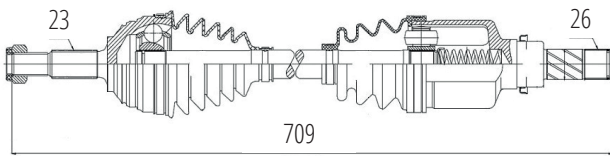

RENAULT

DG80000

Esquerdo Megane II 1.6 16V (06...)
(23 Roda X 26 Câmbio X 709mm)