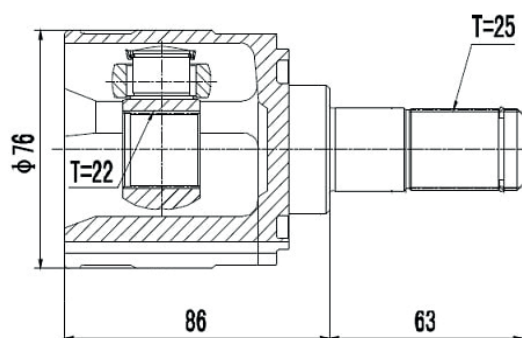

Direito Bongo (97...) (26 Câmbio X 35 Trizeta)

DG80707

Direito Cerato 1.6 Automático (11...)
(25 Câmbio X 22 Trizeta)