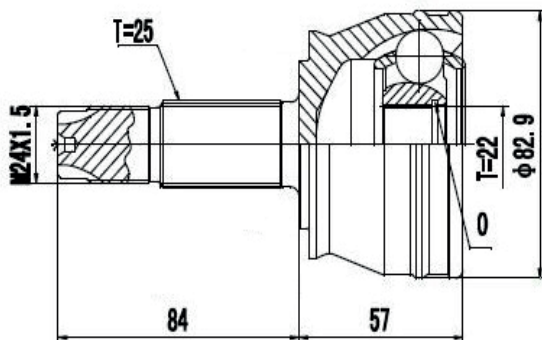

JUNTAS HOMOCINÉTICAS

ALFA ROMEO

DG80031

145 2.0 16V TS (96...97), 155 2.0 TS (95...98)
(25 Roda X 25 Câmbio X Trava IL)

DG86028

147 2.0 16V TS (02...)
(25 Roda X 25 Câmbio X Trava EL)

DG81669

146 1.4 16V (99...02), 145 1.4 16V (99...02)
(25 Roda X 22 Câmbio X Trava EL)