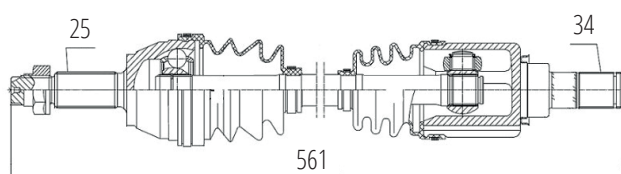

DG80180

Direito New Fiesta 1.6 16V Automático (11...)
(25 Roda X 34 Câmbio X 965mm)

DG80224

Direito Focus 2.0 Duratec Automático (01...13)
(36 Roda X 26 Câmbio X 942mm)

DG80181

Esquerdo New Fiesta 1.6 16V Automático (11...)
(25 Roda X 34 X Câmbio X 561mm)