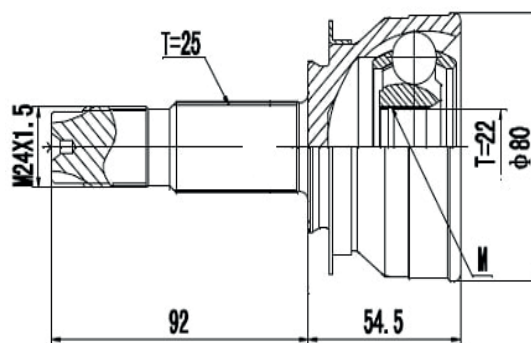

Agile 1.4 (09...), Montana 1.4 (11...), Celta 1.0 (13...15),
Corsa Hatch 1.0 (09...10), Corsa Hatch 1.4 (13...15)
(22 Roda X 21 Câmbio X Trava ML)

DG80038

Cobalt 1.4 (12...), Onix 1.4 (12...), Novo Prisma 1.4 (12...),
Spin 1.4 (12...) (25 Roda X 22 Câmbio X Trava ML)

DG80027