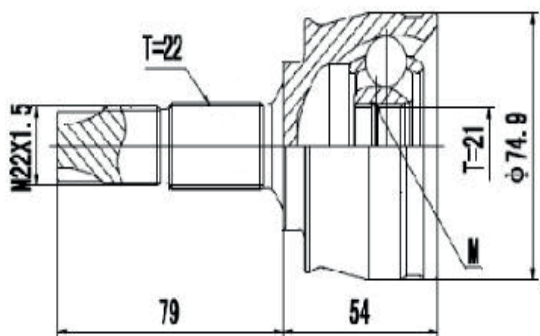

JUNTA HOMOCINÉTICA

FIAT

DG88743

Uno 1.0 (10...16), Palio 1.0 (11...16), Argo 1.0 (17...),
Mobi 1.0 (16...), Siena 1.0 (12...16)
(22 Roda X 21 Câmbio X Trava ML)

DG88765