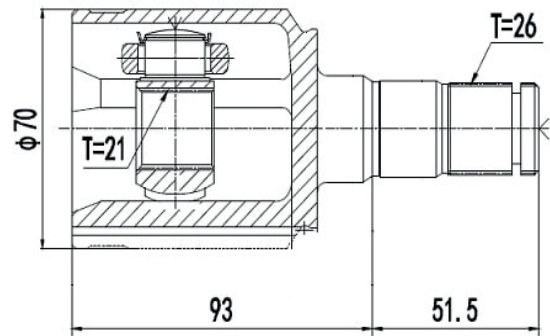

DG80713

500 1.4 Automático (10...15) (26 Câmbio X 21 Trizeta)