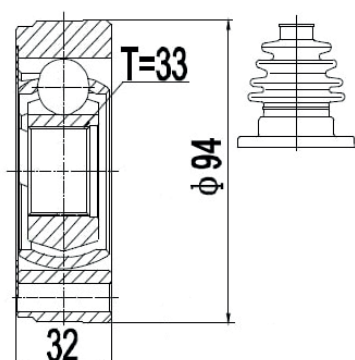

DESLIZANTE

VOLKSWAGEN

DG83879

Fox 1.0 8V (04...09) (33 Estrias)

DG87405