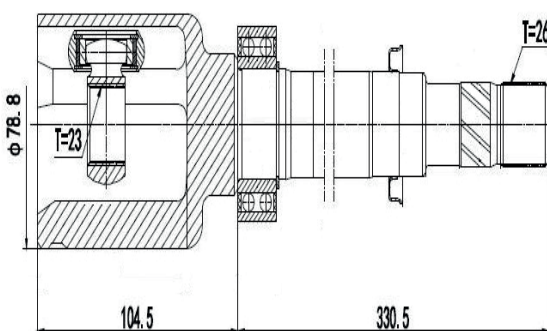

Direito Captur 1.6 16V (17...)
(26 Câmbio X 23 Trizeta)

DG80585