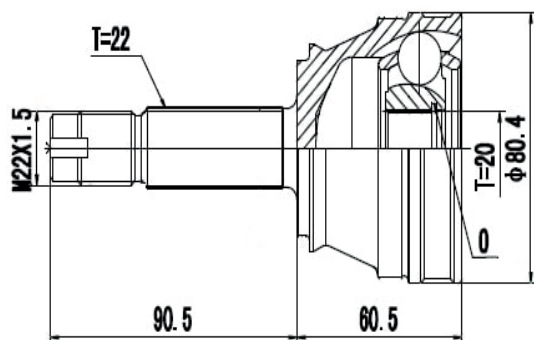

DG80040

Fiorino 1.3/1.5 (94...), Fiorino 1.6 (94...95) (22 Roda X 20 Câmbio X Trava EL)