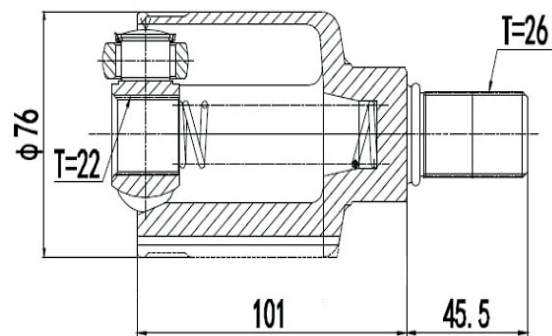

Esquerdo 2008 1.6 16V (16...)
(26 Câmbio X 22 Trizeta)

DG80725