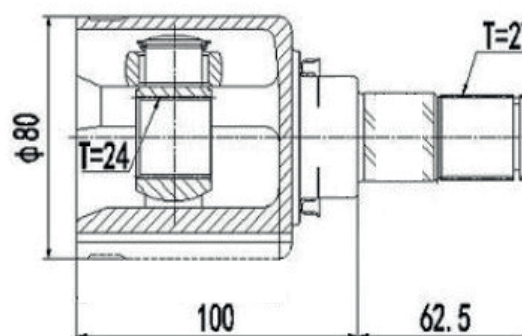

Esquerdo Fluence 2.0 16V Automático (11...16)
(27 Câmbio X 24 Trizeta X 162,5mm)

DG80607