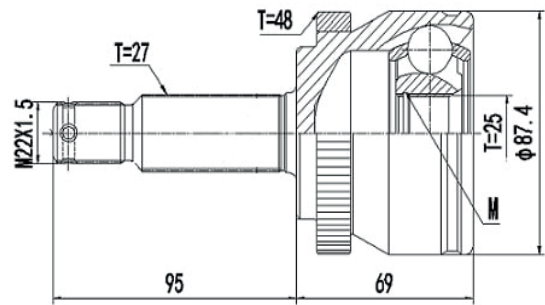

I30 2.0 (10...)
(27 Roda X 25 Câmbio X 48 Abs X Trava ML)

DG80086