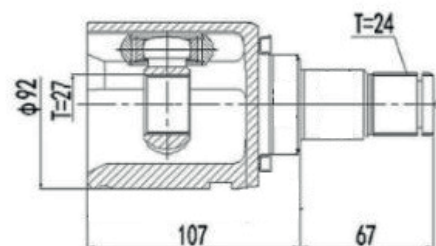

DG80878

Esquerdo Camry 3.0/3.5 (05...12)
(24 Câmbio X 27 Trizeta X 174mm)