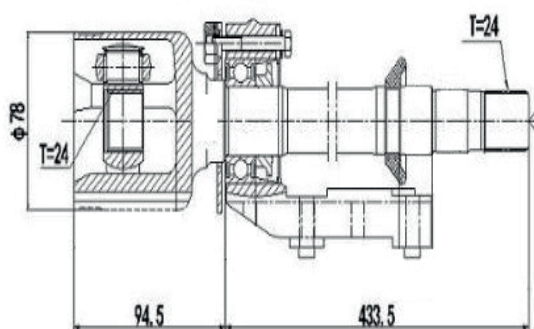

FIAT

DG80757

Direito Ducato 2.3/2.8 Aro 15 e 16 (10...)
(41 Câmbio X 29 Trizeta)

DG80828

Direito Ducato Aro 16 (18...)
(41 Câmbio X 29 Trizeta X 513mm)

DG80783

Direito Linea 1.8 Dualogic (12...16)
(24 Câmbio X 24 Trizeta)