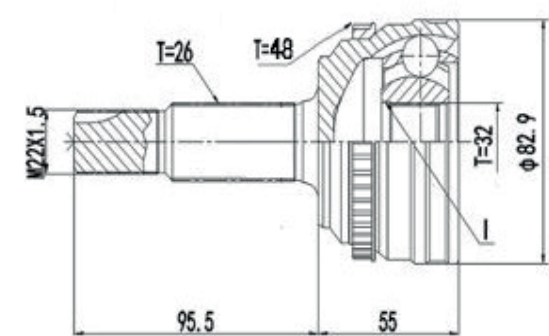

Hilux SRV/SW4 3.0 (05...), Hilux SRV 2.5 (05...),
Hilux Flex 2.7 4x4 Gasolina (09...15)
(30 Roda X 29 Câmbio X Trava ML)

DG80503