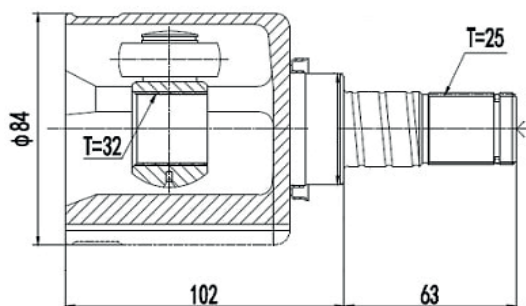

NISSAN

DG80632