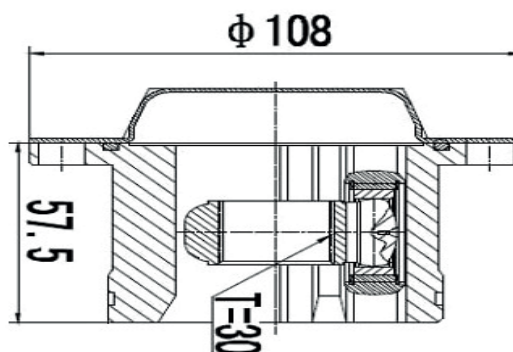

Direito Polo 1.0 3 Cil (18...) (33 Câmbio X 22 Trizeta)

DG87410

Golf V 1.8/2.0 (01...07), Bora 1.8/2.0 150CV (00...06), Passat 1.8/2.0 150CV (00...06) (30 Estrias)

DG80786