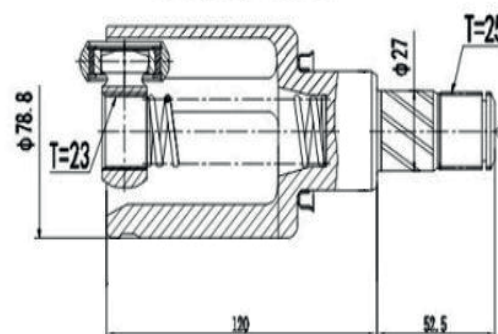

Esquerdo Captur 1.6 16V Automático (16...)
(25 Câmbio X 23 Trizeta X 172,5mm)

DG80605