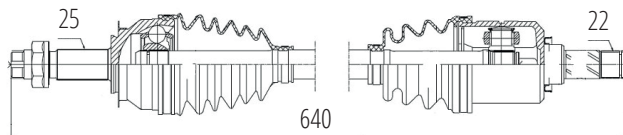

DG80168

Direito Cobalt 1.8 8V (12...), Spin 1.8 (12...)
(25 Roda X 22 Câmbio X 940mm)

DG80856

Direito Tracker 1.4 Turbo Automático (17...)
(25 Roda X 34 Câmbio X 937mm)

DG80169

Esquerdo Cobalt 1.8 8V (12...), Spin 1.8 (12...)
(25 Roda X 22 Câmbio X 640mm)