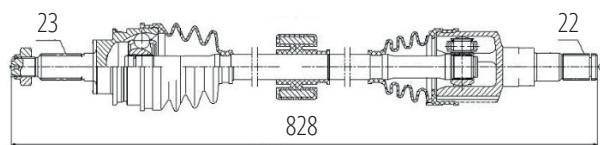

EFFA

DG80667

Direito M100 1.0 8V (06...12)
(23 Roda X 22 Câmbio X 828mm)

DG80668