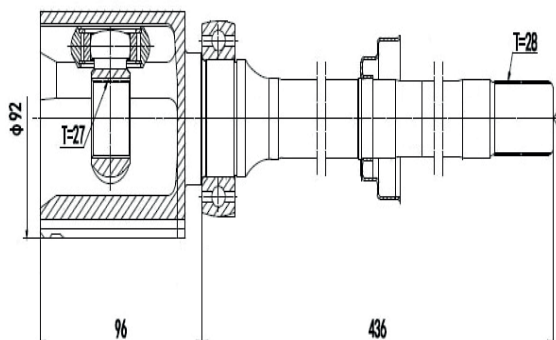

LAND ROVER

DG80699

Dianteiro Direito Evoque 2.0/2.2 Automático (12...)
(28 Câmbio X 27 Trizeta)

DG80729