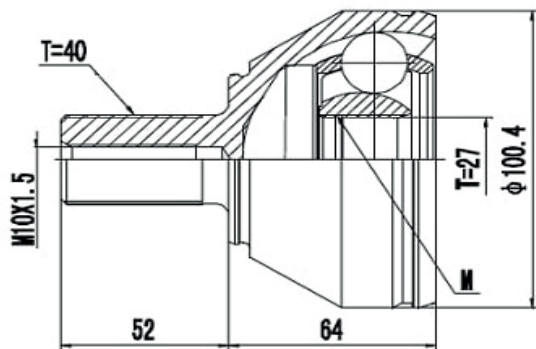

VOLVO

DG80079

XC60 (08...15)
(40 Roda X 27 Câmbio X Anel Abs X Trava ML)