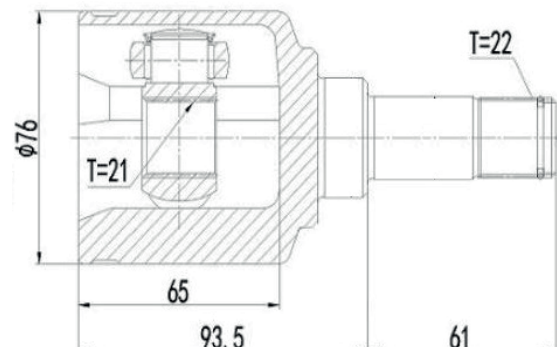

Direito Toro 1.8 4X2 Automático (16...)
(26 Câmbio X 23 Trizeta)

DG80469