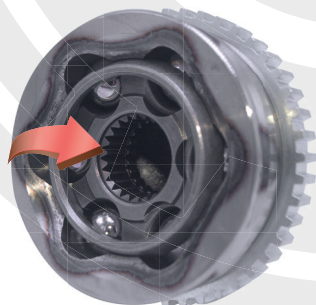

DICAS NA HORA DE COMPRAR SUA HOMOCINÉTICA

1 VERIFIQUE O
NÚMERO DE
ESTRIAS (DENTES)

2 VERIFIQUE AS
ESTRIAS ABS
(CASO TENHA)

3 VERIFIQUE A
TRAVA DO EIXO NA
HOMOCINÉTICA

- INTERNA
- EXTERNA
- CENTRAL

PARA IDENTIFICAR BASTA LIMPAR A PARTE INTERNA DA
HOMOCINÉTICA E PASSAR O DEDO NAS ESTRIAS INTERNAS,
ASSIM É POSSÍVEL IDENTIFICAR A POSIÇÃO DA TRAVA.