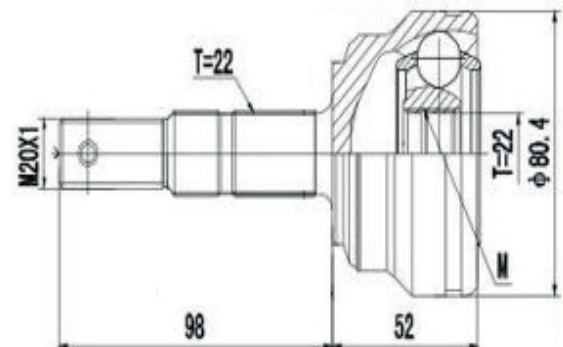

DG80377

Astra SW (95...), Astra 1.8/2.0 (95...98), Calibra 2.0 (95...)
(33 Roda X 25 Câmbio X 29 Abs X Trava EL)

DG80261

Cruze 1.8 (13...) (33 Roda X 23 Câmbio X Trava ML)

DG80380

Corsa Hatch 1.4 8V (04...07)
(22 Roda X 22 Câmbio X Trava ML)