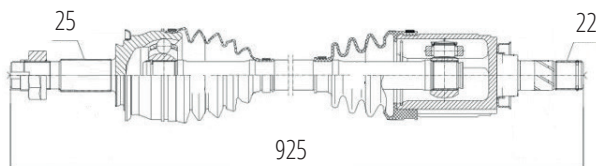

DG80818

Direito Automático Onix 1.4 8V (13...), Prisma 1.4 8V
(13...), Spin 1.8 8V (13...), Cobalt 1.8 8V (13...)
(25 Roda X 22 Câmbio X 925mm)