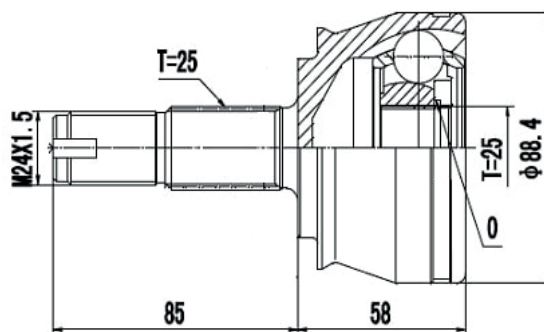

DG80050

Marea 2.0/2.4 (98...09), Marea Weekend 2.0/2.4 20V (98...09) (25 Roda X 25 Câmbio X Trava EL)

DG80031

Marea 2.0/2.4 (98...07), Tempra 2.0 (92...99), Tempra SW (94...97), Tipo 2.0 (94...95), Uno 1.4 (94...95) (25 Roda X 25 Câmbio X Trava IL)