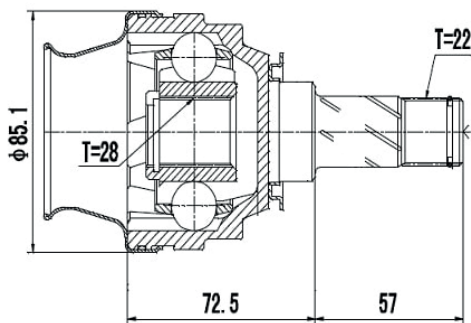

GM

DG80025

Agile 1.4 (09...), Montana 1.4 (11...) (22 Externo X 28 Interno)