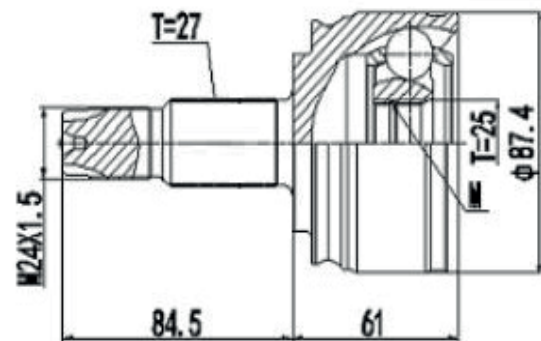

Compass Automático 2.0 4X2 Flex (17...)
(27 Roda X 25 Câmbio X Trava ML)

DG80054