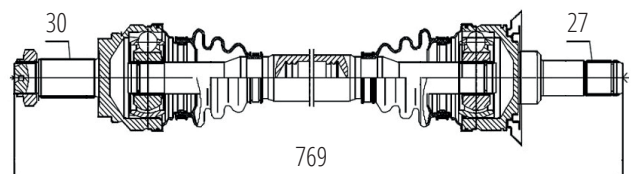

DG80365

Traseiro Esquerdo X3 2.8/3.0 (11...17) (F25),
X4 2.8/3.0 (11...17) (F26)
(30 Roda X 27 Câmbio X 769mm)