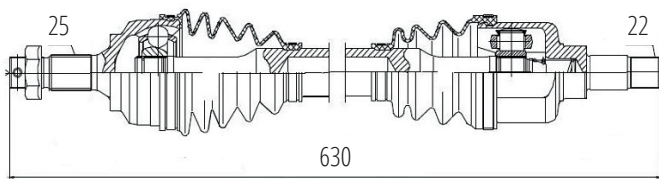

DG80810

Direito 106 1.0 (96...06)
(21 Roda X 22 Câmbio X 798mm)

DG82019

Direito 206 1.0 (00...15), 206 1.4 (04...)
(21 Roda X 22 Câmbio X 48 Abs X 920mm)

PEUGEOT

DG82020

Esquerdo 206 1.6 (00...)
(25 Roda X 22 Câmbio X 630mm)