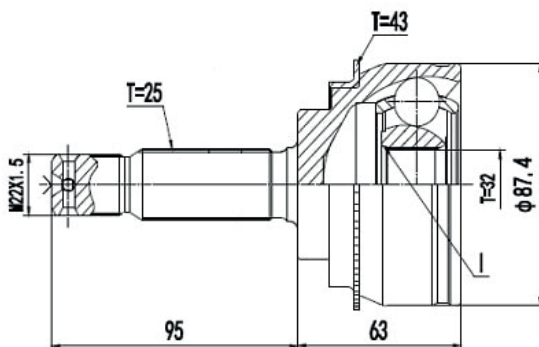

Pajero TR4 2.0 Manual/Automático (00...15), Pajero IO 1.8 Automático 16V 4X4 (99..01) (25 Roda X 32 Câmbio X 43 Abs X Trava IL)

DG80639