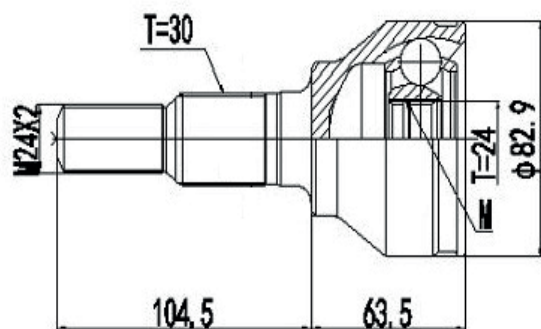

JUNTA HOMOCINÉTICA

GM

DG80026

Agile 1.4 (09...), Montana 1.4 (11...), Celta 1.0 (13...15),
Corsa Hatch 1.0 (09...10), Corsa Hatch 1.4 (13...15)
(22 Roda X 21 Câmbio X Trava ML)

DG80038

Cobalt 1.4 (12...), Onix 1.4 (12...), Novo Prisma 1.4 (12...),
Spin 1.4 (12...) (25 Roda X 22 Câmbio X Trava ML)

DG80027

Captiva 2.4/3.0 24V (08...14)
(30 Roda X 24 Câmbio X Trava ML)

DG80039

Manual/Automático Cobalt 1.8 (13...),
Onix 1.4 (13...), Spin 1.8 (13...), Sonic 1.6 (13...)
(25 Roda X 23 Câmbio X Trava ML)

DG80037

S10 (12...15), Trailblazer (13...15)
(17 Roda X 26 Câmbio X Trava IL)

DG80041

Cruze 1.8/2.0 LT/LTZ Automático (12...17)
(33 Roda X 31 Câmbio X Trava ML)