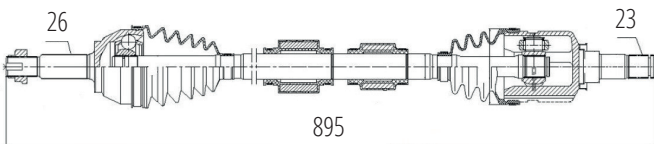

DG80389

Direito Yaris Automático (17...)
(26 Roda X 23 Câmbio X 895mm)