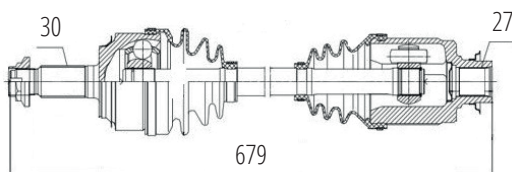

DG80398

Dianteiro Esquerdo CR-V 2.0 16V 4X4 Automático (09...11) (30 Roda X 27 Câmbio X 679mm)