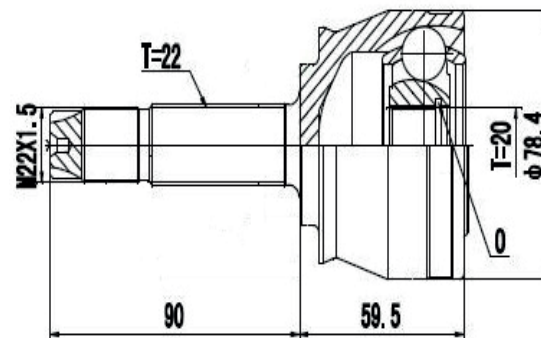

DG80599

Palio Fire 1.0/1.3 8V/16V (00...06), Palio Weekend 1.0/1.3 16V Fire (00...06), Palio Weekend 1.0/1.4 8V Fire (08...15), Siena 1.0/1.3 8V/16V Fire (01...06), Siena 1.4 8V Gnk (08...12), Stilo (02...09) (22 Roda X 20 Câmbio X Trava EL)