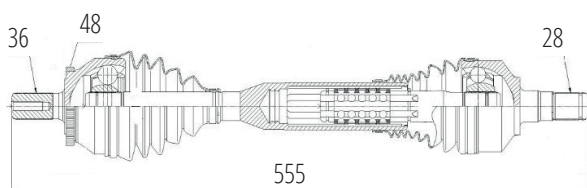

DG80355

Dianteiro Esquerdo XC90 4.4 (...07) (36 Roda X 28 Câmbio X 48 Abs X 555mm)