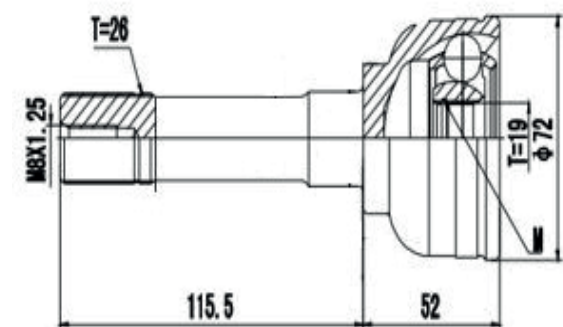

Jimny 1.3 16V (98...)
(26 Roda X 19 Câmbio X Trava ML)