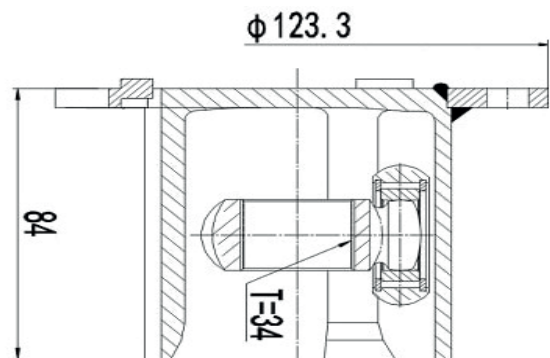

Automático Passat 2.5 Direito/Esquerdo (04...16),
Jetta 2.5 Direito/Esquerdo (07...11), Golf 2.5 Direi-
to/Esquerdo (04...16), Bora 2.5 Direito/Esquerdo
(04...16), Tiguan 2.0 4X4 Esquerdo (09...)
(26 Câmbio X 34 Trizeta)

DG80489

Manual/Automático Tiptronic Golf 1.8/2.0 (01...),
Passat Alemao 1.8/2.0 (01...) (34 Trizeta)

DG80432