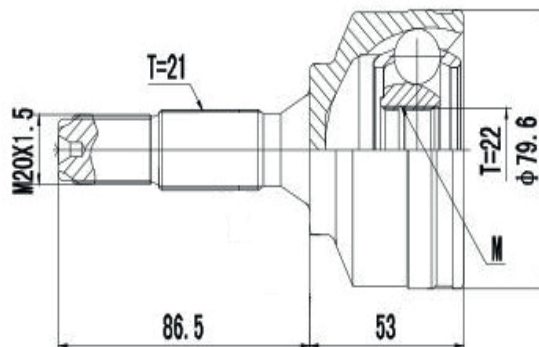

DG80299

206 1.0 (02...), 206 1.4 (04...10), 206 1.6 (05...09),
207 1.0 (02...06), 207 1.4 (04...),
207 1.6 (05...09)
(21 Roda X 22 Câmbio X Trava ML)