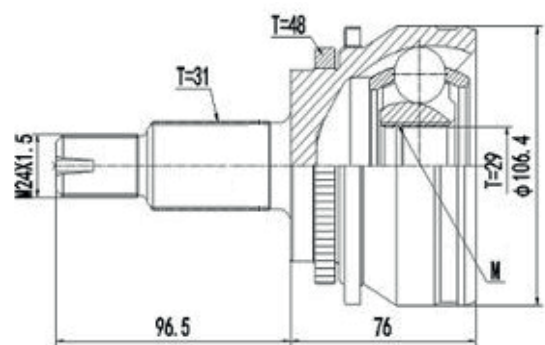

Traseira Range Rover 5.0 V8 4X4 Automático (11...)
(31 Roda X 29 Câmbio X 48 Abs X Trava ML)