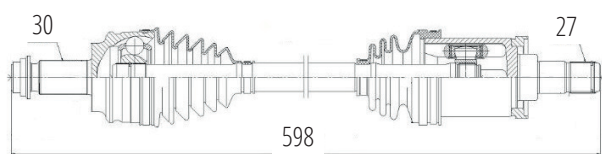

DG80110

Direito X5 (00...06)
(27 Roda X 30 Câmbio X 973mm)

DG80239

Traseiro Direito X3 2.5 (E83) (04...06)
(30 Roda X 48 Abs X 680mm)

BMW

DG80240

Dianteiro Esquerdo X3 2.5 (E83) (04...06)
(30 Roda X 27 Câmbio X 598mm)