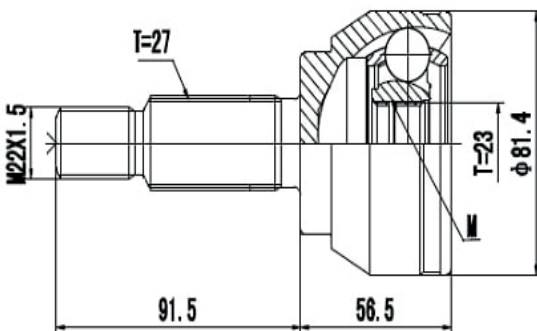

Mondeo 1.6/1.8/2.0 (95...00)
(27 Roda X 23 Câmbio X Trava ML)

DG80258