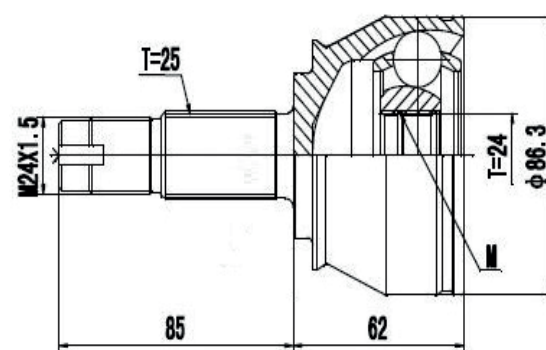

Punto Hlx 1.8 8V Flex (07...10), Linea 1.9 (08...13), Bravo 1.8 (11...), Grand Siena 1.6 (12...), Palio 1.6/1.8 (12...), Stilo 1.8 (02...10) (25 Roda X 24 Câmbio X Trava ML)

DG86028