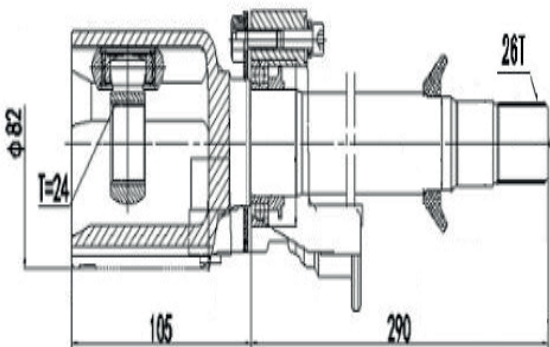

JEEP

DG80444

Direito Compass Automático 2.0 Flex
(26 Câmbio X 24 Trizeta)

DG80453