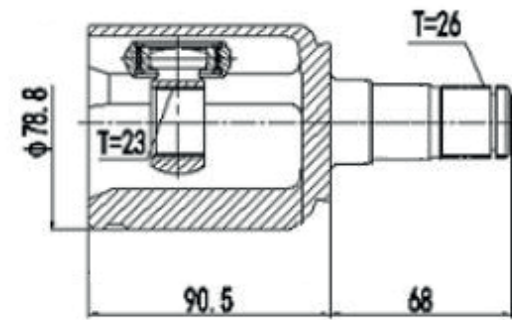

Direito Punto 1.4 T-Jet (09...), Linea 1.4 T-Jet (09...)
(24 Câmbio X 24 Trizeta)

DG80453