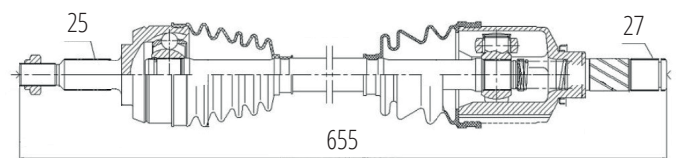

DG80095

Direito Duster 4X4 2.0 (15...), Captur 2.0 16V (16...)
(25 Roda X 31 Câmbio X 611mm)

DG80089

Esquerdo Master 2.3 16V (13...)
(31 Roda X 39 Câmbio X 745mm)

DG80096

Esquerdo Duster 4X4 2.0 (15...), Captur 2.0 16V
(16...) (25 Roda X 27 Câmbio X 655mm)