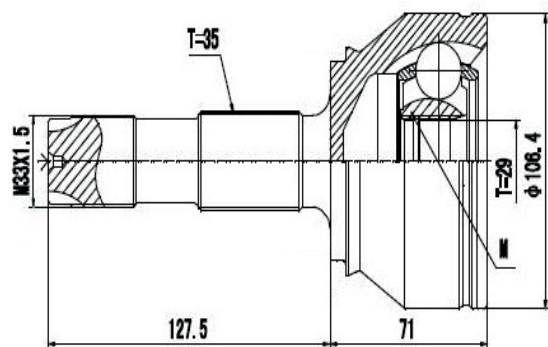

DG82013

206 1.0 16V (02...06), 207 1.4 (10...) (21 Roda X 22 Câmbio X Trava IL)

JUNTA HOMOCINÉTICA

PEUGEOT

DG85027

Boxer Aro 16 (19...) (35 Roda X 29 Câmbio X Trava ML)

DG88730

Boxer 2.3 Aro 15 (10...)
(28 Roda X 27 Câmbio X Trava IL)