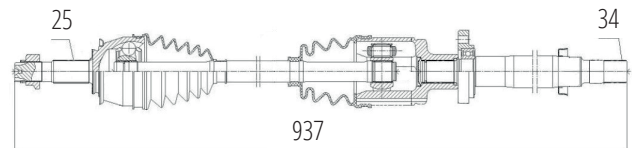

DG80856

Direito Tracker 1.4 Turbo Automático (17...)
(25 Roda X 34 Câmbio X 937mm)