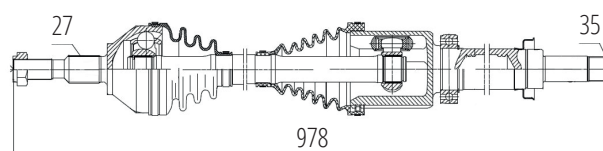

DG80176

Direito Fusion 2.5 Flex (10...)
(27 Roda X 35 Câmbio X 978mm)