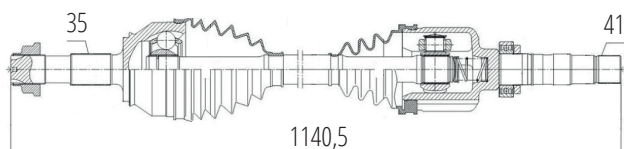

Direito Jumper (19...)
(35 Roda X 41 Câmbio X 1140,5mm)

DG80864