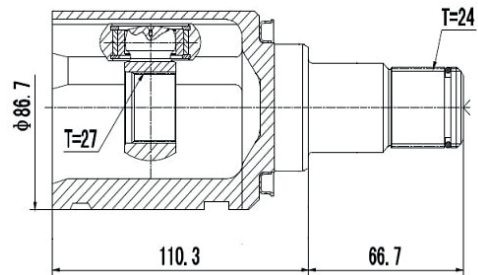

DG80760

Esquerdo Automático Rav4 2.0 4X4 (13...),
Rav4 2.5 4X4 (13...), Corolla 2.0 16V (11...13) (24
Câmbio X 27 Trizeta)