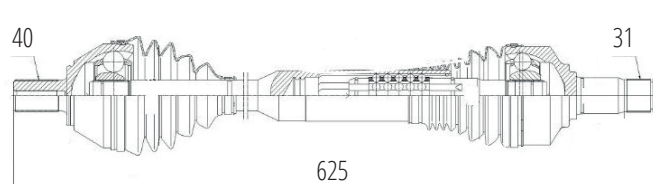

DG89043

Esquerdo Gol 1.0 Mi 8V/16V (97...05),
Gol 1.0 G4 8V/16V (05...13), Parati 1.0 16V (97...13)
(22 Roda X 640mm)

VOLVO

DG80281

Esquerdo V40 2.0 Automático (12...)
(36 Roda X 31 Câmbio X 516mm)

DG80343