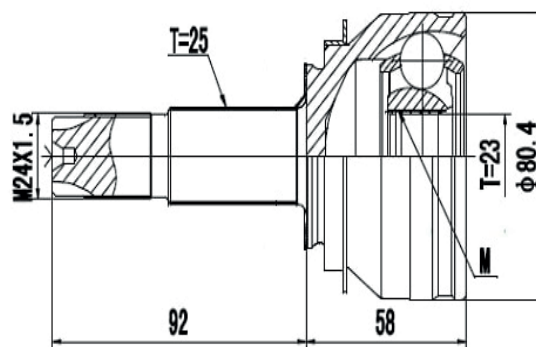

DG80038

Cobalt 1.4 (12...), Onix 1.4 (12...), Novo Prisma 1.4 (12...),
Spin 1.4 (12...) (25 Roda X 22 Câmbio X Trava ML)

DG80027

Captiva 2.4/3.0 24V (08...14)
(30 Roda X 24 Câmbio X Trava ML)

DG80039

Manual/Automático Cobalt 1.8 (13...),
Onix 1.4 (13...), Spin 1.8 (13...), Sonic 1.6 (13...)
(25 Roda X 23 Câmbio X Trava ML)