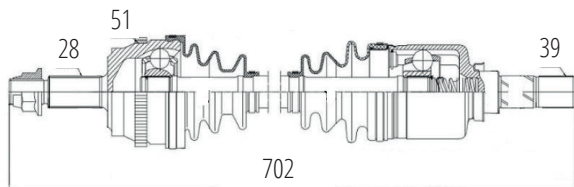

DG80371

Esquerdo Master 2.5 16V Câmbio PF6 FD01/FD31/
UD01 (12...13) (28 Roda X 39 Câmbio X 51 Abs X
702mm)