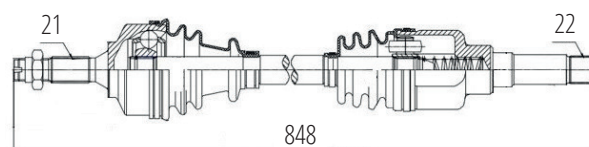

DG80402

Direito C3 1.4 8V (03...)
(21 Roda X 22 Câmbio X 848mm)