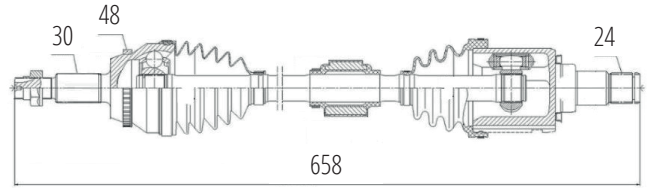

DG80285

Esquerdo Etios 1.3/1.5 16V (12...)
(26 Roda X 23 Câmbio X 683,5mm)

TOYOTA

DG80286

Esquerdo Corolla 2.0 Automático (14...)
(26 Roda X 24 Câmbio X 48 Abs X 675mm)

DG80823

Esquerdo Camry Automático 3.0/3.5 (05...12)
(30 Roda X 24 Câmbio X 48 Abs X 658mm)