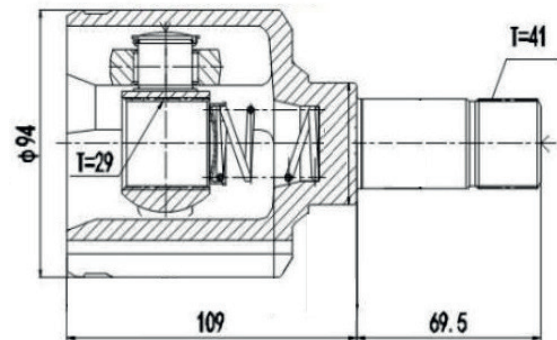

DG80756

Esquerdo Ducato 2.3/2.8 Aro 15 e 16 (10...) (41 Câmbio X 29 Trizeta)