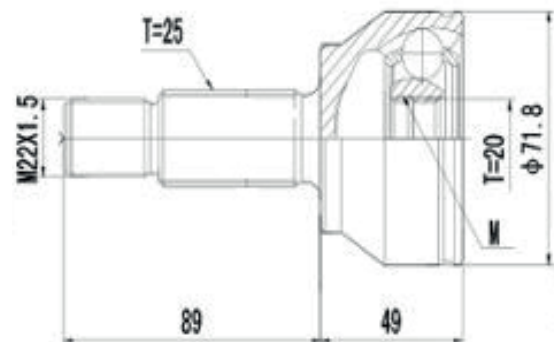

JUNTA HOMOCINÉTICA

FORD

DG80319

Royale 1.8/2.0 (92...96), Versailles 1.8/2.0 (92...96)
(22 Roda X 30 Câmbio X 43 Abs X Trava IL)

DG80427

Ka 1.0 3CC (15...), New Fiesta 1.0 3CC (15...)
(25 Roda X 20 Câmbio X Trava ML)

DG80390

Ranger 3.0 XL/XLX 4X4 Eletronic (05...12)
(27 Roda X 24 Câmbio X Trava IL)

DG80511

Mondeo SW 1.6/1.8/2.0 16V (93...96)
(27 Roda X 25 Câmbio X 44 Abs X Trava IL)

DG80419

Verailles 1.8/2.0 (92...96), Versailles Royale 1.8/2.0
(92...96) (22 Roda X 30 Câmbio X Trava IL)

DG80609

Fiesta 1.0/1.3 (96...98), Courier 1.3 (97...99),
Ka 1.0/1.3 (96...99) (Motor Endura)
(25 Roda X 20 Câmbio X Trava EL)