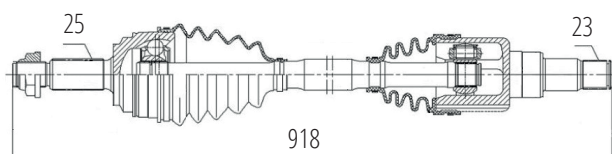

DG80414

Direito Ka 1.0 3CC (15...)
(25 Roda X 23 Câmbio X 918mm)