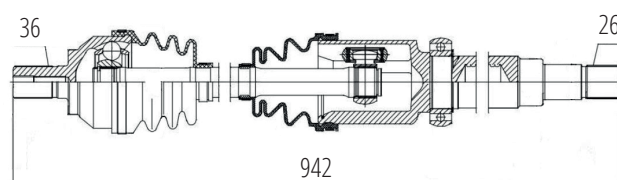

DG80224

Direito Focus 2.0 Duratec Automático (01...13)
(36 Roda X 26 Câmbio X 942mm)