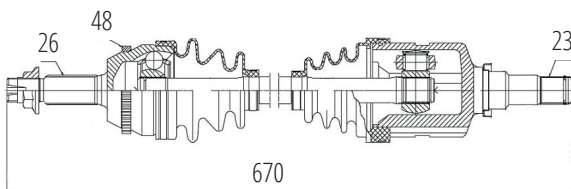

DG80005

Esquerdo Corolla 1.8 Automático (03...08),
Corolla Fielder Automático (02...08)
(26 Roda X 23 Câmbio X 48 Abs X 670mm)