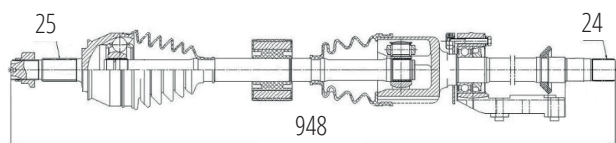

FIAT

DG80674

Direito Linea 1.8 Dualogic (12...16)
(25 Roda X 24 Câmbio X 948mm)

DG80797

Direito Cronos 1.3 4 CC (18...)
(22 Roda X 21 Câmbio X 926mm)

DG80795

Esquerdo Argo 3 Cil 1.0 (18...), Mobi 3 Cil 1.0 (18...)
(22 Roda X 21 Câmbio X 618mm)