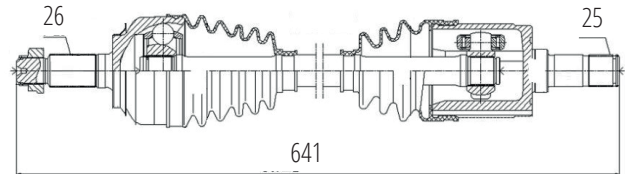

DG80859

Esquerdo Manual/Automático Fit (15...), City (15...)
(26 Roda X 25 Câmbio X 641mm)