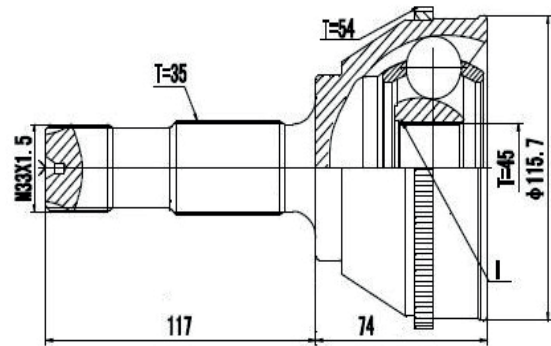

DG80424

Jumpy 1.6 HDI (28 Roda X 34 Câmbio X Trava IL)
(Somente Eixo Devigili)

JUNTA HOMOCINÉTICA

CITROËN

DG80425

Xsara Picasso 2.0 16V (02...), Berlingo 1.8 (80...90)
(25 Roda X 34 Câmbio X Trava IL)

DG81023