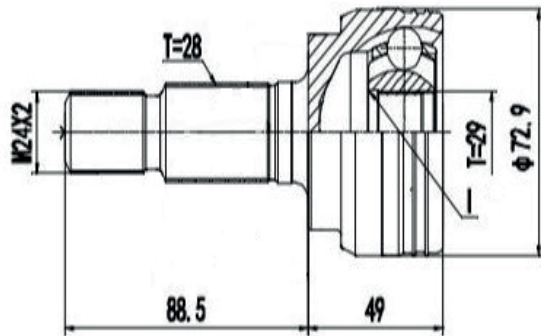

JUNTA HOMOCINÉTICA

LAND ROVER

DG80551

Traseira Freelander II 2.0 Turbo (13...15)
(28 Roda X 29 Câmbio X Trava IL)