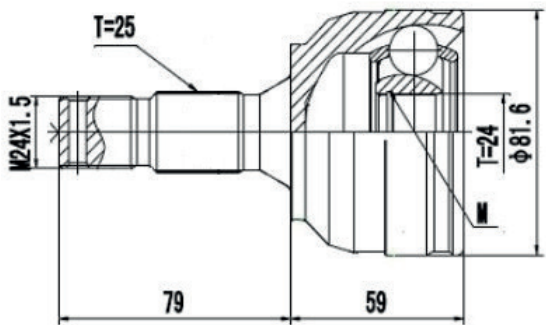

Aircross 1.5 (16...) (25 Roda X 24 Câmbio X Trava ML)

DG85027