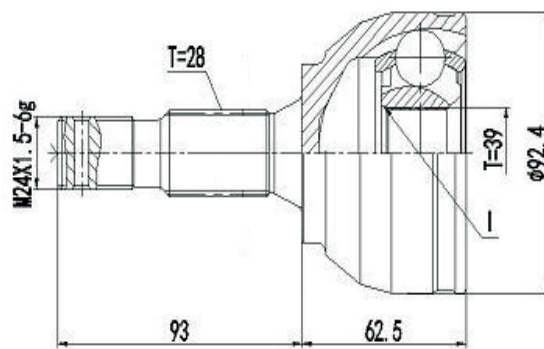

JUNTA HOMOCINÉTICA

PEUGEOT

DG80425

306 2.0 (80...90), 306 1.8 (95...97), 405 1.6/2.0 (92...98), 406 2.0 (92...98), Partner 1.8 (98...03) (25 Roda X 34 Câmbio X Trava IL)

DG80862

Expert 1.6 HDI (28 Roda X 39 Câmbio X Trava IL)