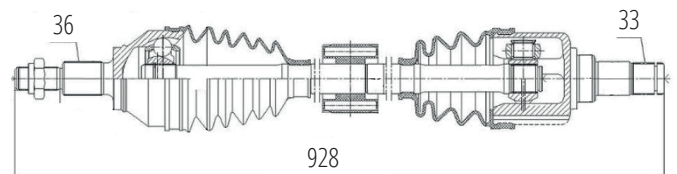

DG80710

Direito Polo 1.0 3Cil (18...) (36 Roda X 33 Câmbio X 928mm)