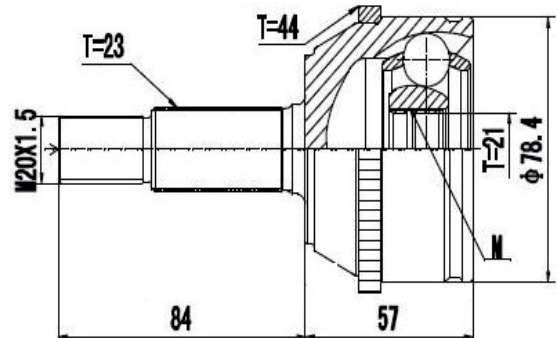

JUNTA HOMOCINÉTICA

RENAULT

DG80995

Laguna 2.0 16V (95...01)
(23 Roda X 25 Câmbio X Trava EL)

DG81909

Scenic 1.6 16V (01...12), Megane 1.6 16V (01...13),
Sandero 1.6 (10...16), Kangoo 1.6 (12...20)
(23 Roda X 21 Câmbio X 44 Abs X Trava ML)

DG81258

Trafic 2.1/2.2 (91...99), Space Van 2.2 (91...99) (25
Roda X 27 Câmbio X Trava IL)

DG82779

Scenic 2.0 16V (Eixo Gkn) (01...12)
(23 Roda X 25 Câmbio X 44 Abs X Trava EL)

DG81259

Trafic 2.2 (91...99)
(23 Roda X 27 Câmbio X Trava IL)

DG83002

Kangoo 1.0 16V (21 Roda X Câmbio 22 X Trava EL)