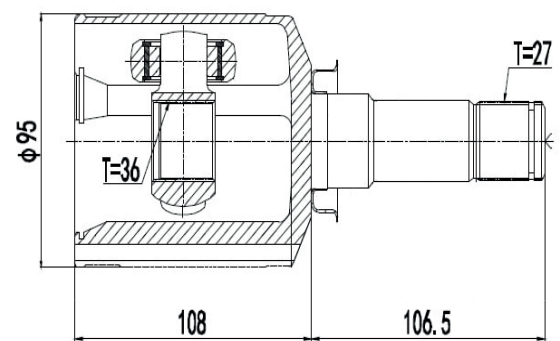

DG80751

Esquerdo Edge 3.5 V6 Automático (08...) (27 Câmbio X 36 Trizeta)