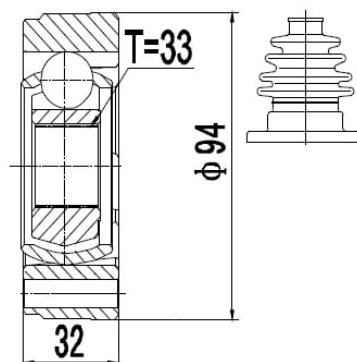

Gol 1.0 8V/16V (92...13), Gol 1.3/1.6 (80...94), Parati 1.0 16V (97...01), Parati 1.6 8V (82...96), Passat 1.5/1.6 (75...88), Saveiro 1.3 (84...86)/1.6 (84...95), Voyage 1.5 (82...89)/1.6 (86...96) (33 Estrias)

DG82037