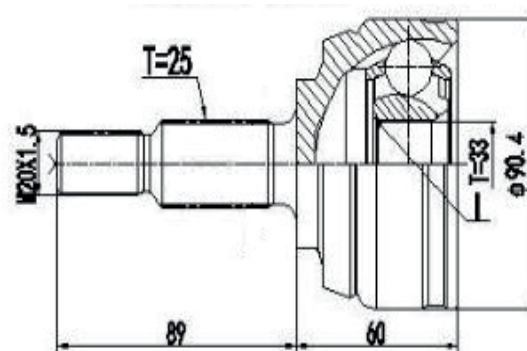

Master 2.3 16V (13...)
(31 Roda X 36 Câmbio X Trava IL)

DG80117

Fluence 2.0 16V (10...16), Duster Manual/
Automática 1.6 16V (10...)
(33 Roda X 25 Câmbio X Trava IL)

DG80108