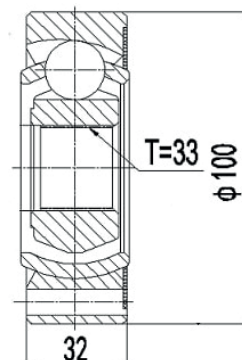

Gol 1.6/1.8 (96...), Logus 1.8/2.0 (93...96), Pointer 1.8/2.0 (93...96), Quantum 1.8/2.0 (91...02), Santana 1.8/2.0 (91...95) (33 Estrias)