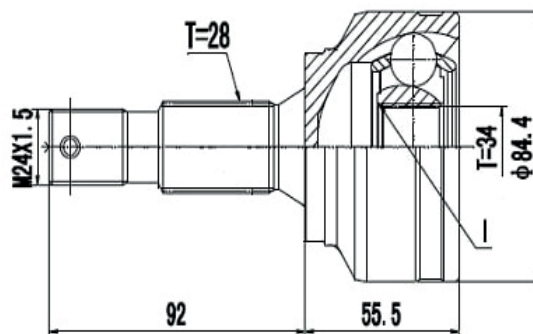

JUNTA HOMOCINÉTICA

PEUGEOT

DG80102

306 1.6/1.8/2.0 (92...01)
(25 Roda X 23 Câmbio X Trava IL)

DG80209

306 2.0 16V (92...99), 405 2.0 (92...98),
406 2.0 16V (97...03), Partner 1.6 (03...)
(25 Roda X 25 Câmbio X Trava EL)

DG80132

206 1.6 Automático (05...), 207 1.6 Automático
(09...), 208 1.6 Manual (13...), 307 1.6 Manual
(02...12), 2008 1.6 Automático (16...)
(25 Roda X 22 Câmbio X Trava ML)

DG80250

Dianteiro 508 1.6 (12...13)
(28 Roda X 34 Câmbio X Trava IL)

DG80189

208 1.2 12V 3CC (17...), 208 1.5 (13...),
207 Passion 1.4 8V (12...), 207 1.6 16V (11...)
(21 Roda X 29 Câmbio X Trava ML)

DG80263

405 2.0 (92...98), 305
(25 Roda X 22 Câmbio X Trava IL)