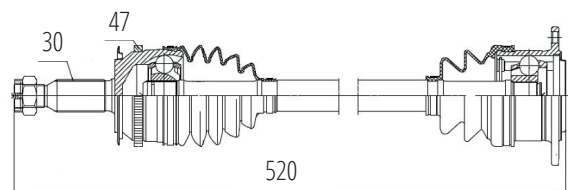

DG80011

Direito Manual/Automático L200 Triton 3.2/3.5
4X4 (07...), Pajero Dakar 3.2/3.5 4X4 (10...)
(30 Roda X 47 Abs X 520mm)