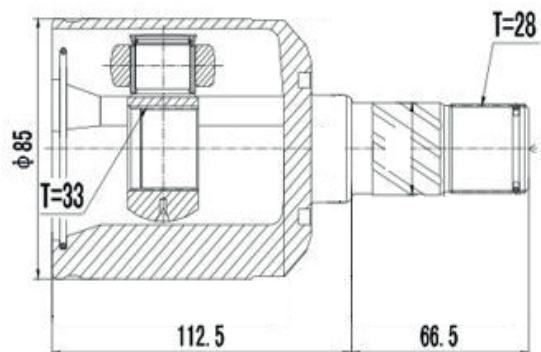

Esquerdo Fusion 2.3/2.5 Automático (06...12)
(28 Câmbio X 33 Trizeta)