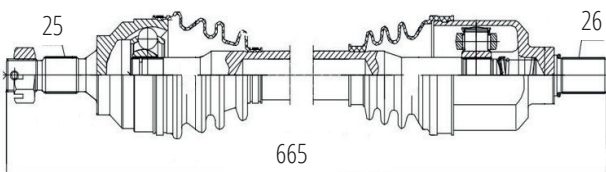

DG80308

Esquerdo Automático 208 1.6 16 (13...)
(25 Roda X 26 Câmbio X 665mm)