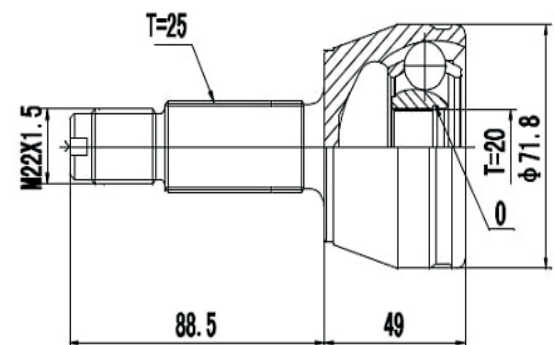

Verailles 1.8/2.0 (92...96), Versailles Royale 1.8/2.0
(92...96) (22 Roda X 30 Câmbio X Trava IL)

DG80609