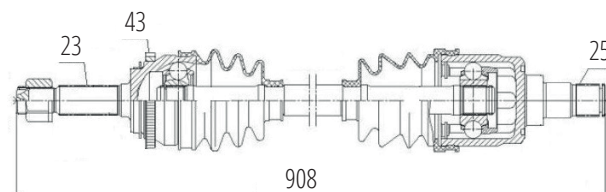

DG80366

Traseiro Direito X3 2.8/3.0 (11...17) (F25), X4 2.8/3.0
(11...17) (F26) (30 Roda X 27 Câmbio X 824mm)

CHERY

DG80175

Direito QQ 1.1 16V (11...15)
(22 Roda X 22 Câmbio X 40 Abs X 870mm)

DG80670

Direito Face 1.3 (10...)
(23 Roda X 25 Câmbio X 43 Abs X 908mm)