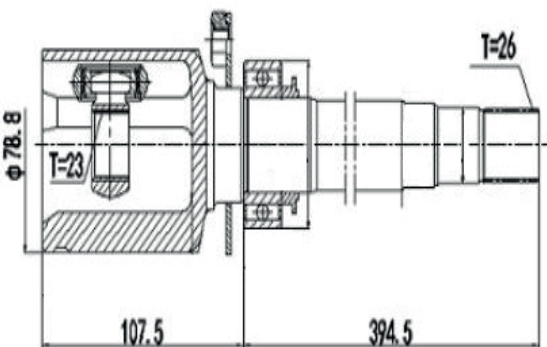

Esquerdo Toro 1.8 4X2 Automático (16...)
(26 Câmbio X 23 Trizeta)

DG80452