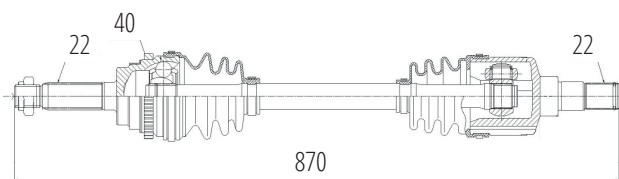

CHERY

DG80175

Direito QQ 1.1 16V (11...15)
(22 Roda X 22 Câmbio X 40 Abs X 870mm)

DG80670