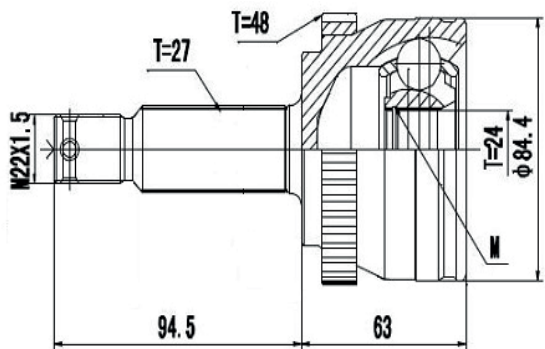

DG80126

Sonata 2.4 (11...)
(27 Roda X 25 Câmbio X 48 Abs X Trava ML)

DG80124

Automático Azera 3.0 V6 (11...), Sonata 3.0 V6 (11...)
(30 Roda X 36 Câmbio X 48 Abs X Trava IL)

DG80131

Tucson 2.0 (10...16)
(27 Roda X 24 Câmbio X 48 Abs X Trava ML)