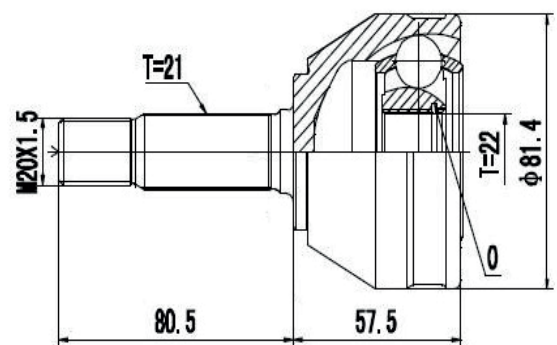

Kangoo 1.0 16V (21 Roda X Câmbio 22 X Trava EL)