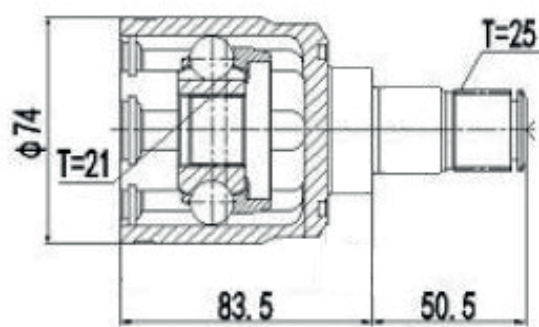

Face 1.3 16V (10...), S18 1.3 16V (12...)
(25 Câmbio X 21 Trizeta)