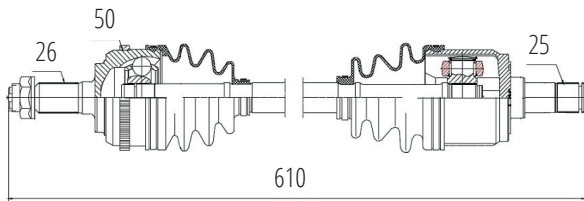

HONDA

DG80006

Direito Civic 1.7 Automático (01...07)
(26 Roda X 25 Câmbio X 50 Abs X 610mm)