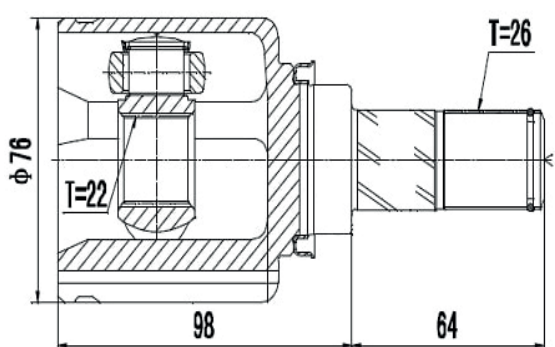

DG80471

March 1.6 16V (10...), Versa 1.6 16V (10...), Livina 1.6
(09...) (26 Câmbio X 22 Trizeta)