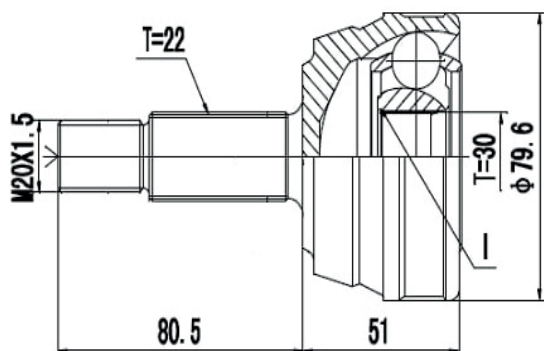

VOLKSWAGEN

DG80002