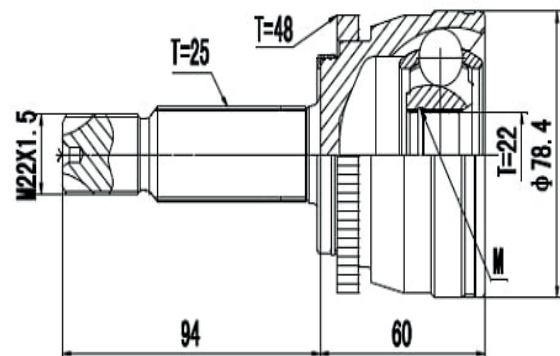

HB20 1.6 16V Automático (13...)
(25 Roda X 22 Câmbio X 48 Abs X Trava ML)