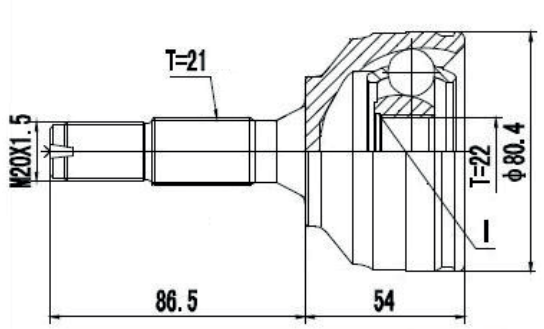

DG82013

206 1.0 16V (02...06), 207 1.4 (10...) (21 Roda X 22 Câmbio X Trava IL)