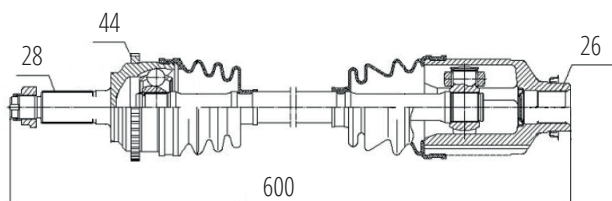

FORD

DG80179

Direito Fusion 2.3/2.5 (01...09)
(28 Roda X 26 Câmbio X 44 Abs X 600mm)