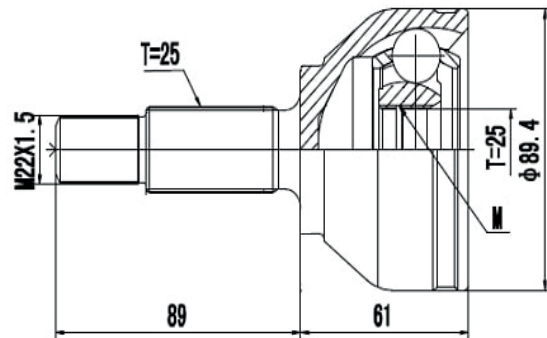

Automático Ecosport 1.6 16V Freestyle (13...17),
Ecosport 2.0 16V 4X2 (14...19)
(25 Roda X 25 Câmbio X Trava ML)

DG80255