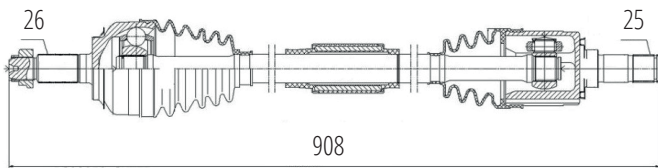

HONDA

DG80858

Direito Manual/Automático Fit (15...), City (15...)
(26 Roda X 25 Câmbio X 908mm)