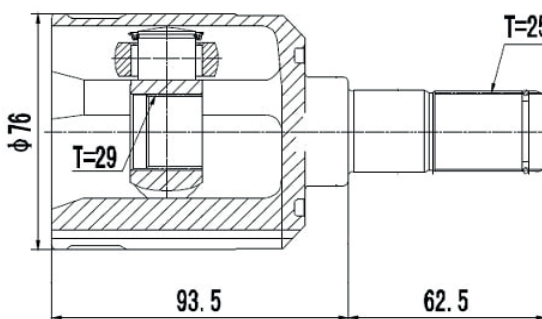

JAC

DG80463

Esquerdo J5 1.5 16V (10...) (25 Câmbio X 29 Trizeta)

DG80743