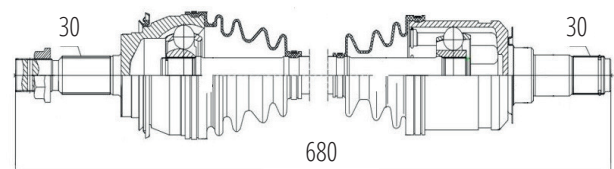

DG80283

Dianteiro Hilux 2.8 4X4 Manual/Automático (16...)
(30 Roda X 30 Câmbio X 680mm)