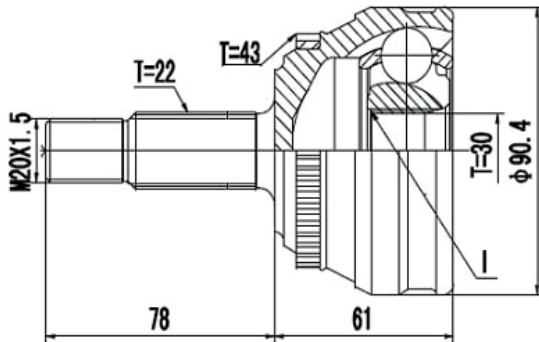

JUNTA HOMOCINÉTICA

FORD

DG80319

Royale 1.8/2.0 (92...96), Versailles 1.8/2.0 (92...96)
(22 Roda X 30 Câmbio X 43 Abs X Trava IL)

DG80427