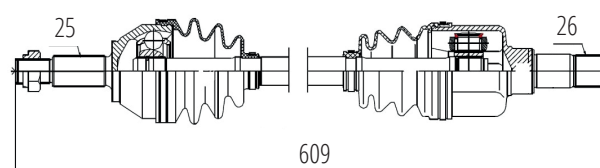

DG80071

Direito Fusion 2.5 4 Cil Automático (09...12)
(28 Roda X 26 Câmbio X 44 Abs X 608mm)

FORD

DG80113

Esquerdo New Ranger 2.2/3.2 4X4 Diesel (12...)
(28 Roda X 29 Câmbio X 607mm)

DG80161

Esquerdo Focus 2.0 (00...05)
(25 Roda X 26 Câmbio X 609mm)