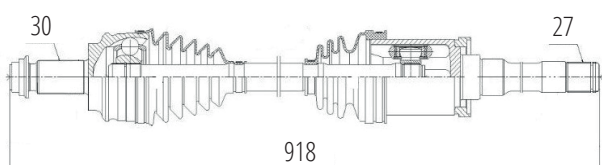

DG80241

Dianteiro Direito X3 2.5 (E83) (04...06)
(30 Roda X 27 Câmbio X 918mm)