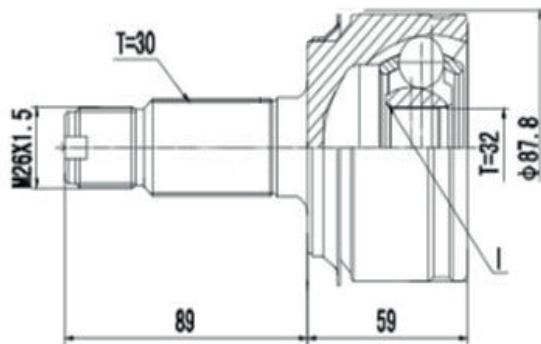

Fit 1.5 16V Automático (14...17), WRV 1,5 16V (18...)
(26 Roda X 30 Câmbio X Trava ML)

DG80440

HR-V (19...) (30 Roda X 32 Câmbio X Trava IL)

DG80840