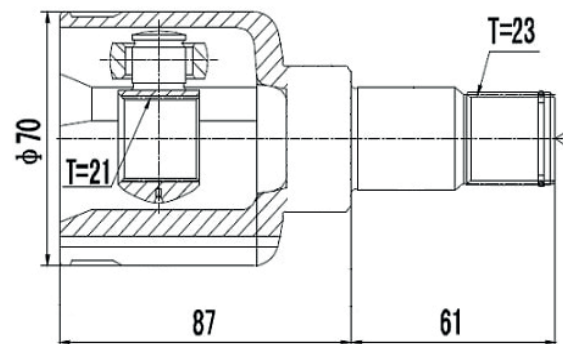

FORD

DG80321

Esquerdo Focus Titanium 2.0 Automático (14...)
(35 Câmbio X 27 Trizeta)

DG80439

Direito Fusion 2.5 4CC (09...)
(26 Câmbio X 32 Trizeta)

DG80436

Direito Ecosport 1.0/1.6 (03...12), Courier 1.6
(99...12), KA 1.0/1.6 (99...13), Fiesta 1.0/1.6 (03...12),
Focus 1.6 (01...09) (23 Câmbio X 21 Trizeta)

DG80464

Esquerdo Ecosport 1.0/1.6 (03...12), Fiesta 1.0/1.6
(99...13), Focus 1.6 (01...09), New Fiesta 1.5/1.6
(10...16), Ka 1.0/1.6 (99...13), Courier 1.6 (99...12) (23
Câmbio X 21 Trizeta)

DG80438

Esquerdo Fusion 2.5 4CC (09...)
(35 Câmbio X 32 Trizeta)

DG80472

Esquerdo Ecosport 1.6 16V Motor Sigma (13...)
(23 Câmbio X 21 Trizeta)