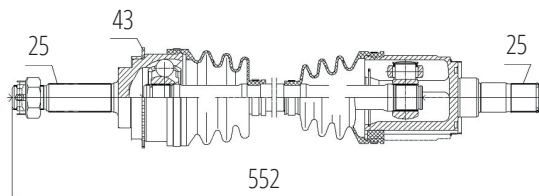

DG80077

Direito Automático Pajero TR4 2.0 16V 4X4 (02...11), Pajero IO 1.8 16V 4X4 (99...01) (25 Roda X 25 Câmbio X 43 Abs X 552mm) (Eixo Tulipa 35mm)