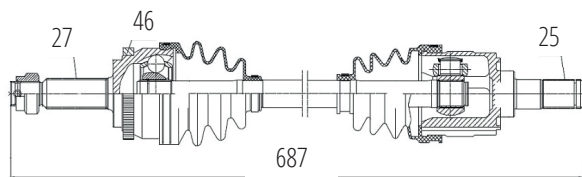

DG80142

Dianteiro Esquerdo Sportage 2.0 16V (10...)
(27 Roda X 27 Câmbio X 48 Abs X 701mm)

DG80173

Direito Sportage 2.0 16V (11...)
(27 Roda X 27 Câmbio X 48 Abs X 969mm)

KIA

DG80182

Esquerdo Soul 1.6 16V (09...)
(27 Roda X 25 Câmbio X 46 Abs X 687mm)