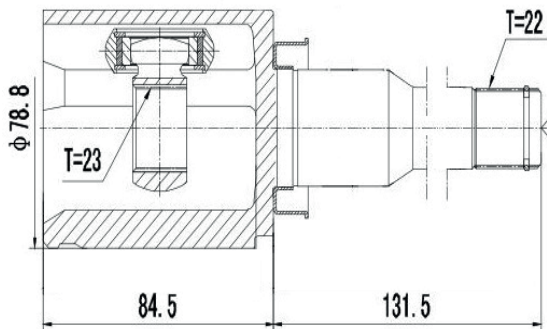

GEELY

DG80556

Esquerdo Ec7 1.8 (14) (25 Câmbio X 23 Trizeta)

DG80557

Direito Ec7 1.8 (14) (25 Câmbio X 23 Trizeta)

GM

DG80315

Esquerdo Automático Cobalt 1.8 (12...), Spin 1.8 (13...) (22 Câmbio X 23 Trizeta)

DG80475

Onix 1.4 (12...), Spin 1.8 (13...), Prisma 1.4 (13...16), Novo Prisma 1.4 (12...) (22 Câmbio X 23 Trizeta X 157mm)

DG80474

Direito Automático Cobalt 1.8 8V (12...), Prisma 1.4 8V (12...), Spin 1.8 8V (12...), Onix 1.4 8V (13...) (22 Câmbio X 30 Trizeta)

DG80476

Cobalt 1.4 (12...) (22 Câmbio X 22 Trizeta)