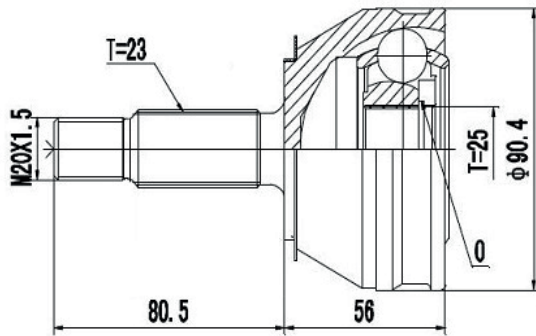

JUNTA HOMOCINÉTICA

RENAULT

DG80995

Laguna 2.0 16V (95...01)
(23 Roda X 25 Câmbio X Trava EL)

DG81909