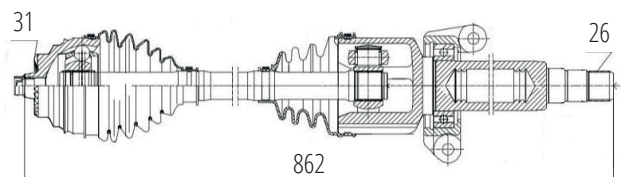

DG80450

Dianteiro Direito Mini Cooper (R56/R55) 3CC 1.5
(13...17) (31 Roda X 26 Câmbio X 862mm)