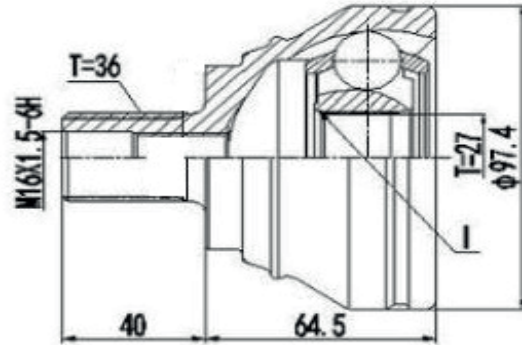

DG80100

Toledo 1.8 20V (03...04)
(36 Roda X 27 Câmbio X Trava IL)