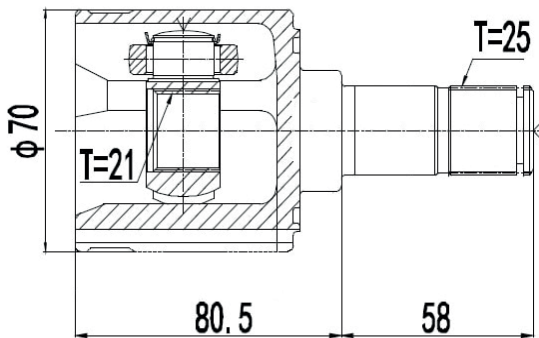

HONDA

DG80738

Esquerdo CR-V 2.0 16V 4X4 Automático (09...17)
(27 Câmbio X 32 Trizeta X 155,5mm)

DG80767

Esquerdo Manual/Automático City 1.5 (09...14), Fit
1.4/1.5 (09...14)
(25 Câmbio X 22 Trizeta X 162,4mm)

DG80742

Direito Civic 1.8 16V Automático (12...16)
(25 Câmbio X 21 Trizeta)

DG80768

Direito Manual/Automático City 1.5 (09...14), Fit
1.4/1.5 (09...14) (25 Câmbio X 22 Trizeta)

DG80762

Esquerdo Fit 1.4 (03...08) (25 Câmbio X 28 Trizeta)

DG80833

Direito HR-V Automático (16...) (25 Câmbio X 24
Trizeta X Com Suporte X 469,7mm)