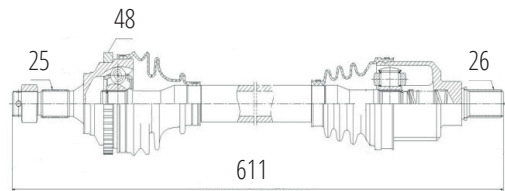

DG80311

Esquerdo 207 SW Escapade 1.6 16V (09...13),
Hoggar 1.6 Escapade (11...) (Eixo Grosso)
(25 Roda X 26 Câmbio X 48 Abs X 611mm)