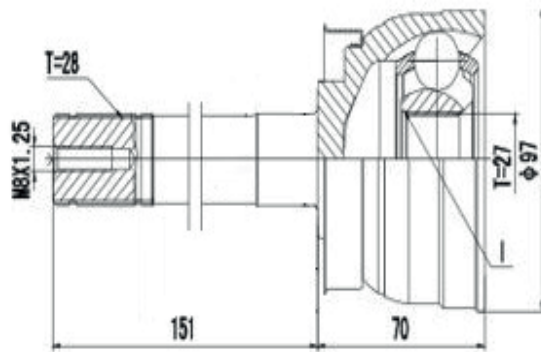

March 1.0 12V 3CC (15...), Versa 1.0 3CC (15...) (25
Roda X 20 Câmbio X Trava ML)

DG80384

Pathfinder V6 (90...98)
(28 Roda X 27 Câmbio X Trava IL)

DG80642