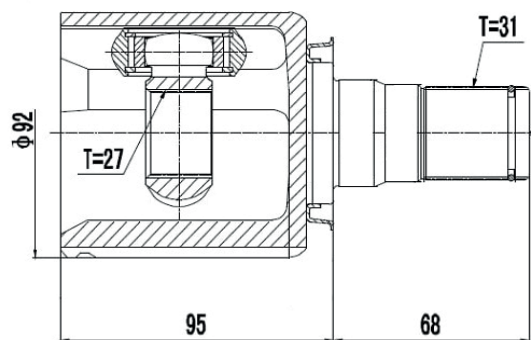

Dianteiro Esquerdo Range Rover Evoque 2.0/2.2
(12...) (31 Câmbio X 27 Trizeta)

DG80727