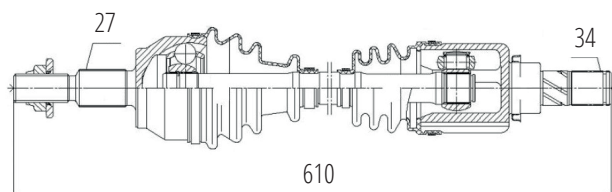

DG80854

Direito Focus 2.0 Automático Powershift (14...)
(27 Roda X 34 Câmbio X 1013mm)

FORD

DG80855

Esquerdo Focus 2.0 Automático Powershift (14...)
(27 Roda X 34 Câmbio X 610mm)

DG82010

Direito Ranger 4X4 (98...14), Explorer 4X4 (91...06)
Ambos Com Roda Livre
(27 Roda X 26 Câmbio X 540mm)