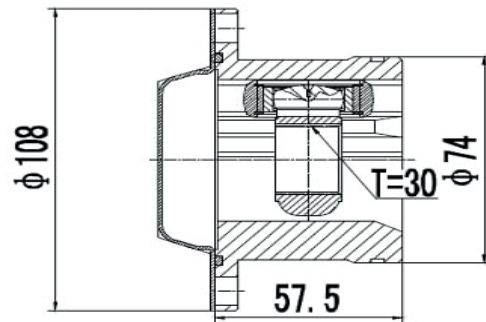

VOLKSWAGEN

DG80326

Direito Tiguan 2.0 4X4 TSI Automático (09...)
(40 Câmbio X 34 Trizeta)

DG80466

Golf G5 1.8/2.0 (01...07), Bora 1.8/2.0 (00...06),
Passat 1.8/2.0 (00...06) (Menos Tiptronic)
(30 Estrias)

DG80431

Automático Passat 2.5 Direito/Esquerdo (04...16),
Jetta 2.5 Direito/Esquerdo (07...11), Golf 2.5 Direi-
to/Esquerdo (04...16), Bora 2.5 Direito/Esquerdo
(04...16), Tiguan 2.0 4X4 Esquerdo (09...)
(26 Câmbio X 34 Trizeta)

DG80489

Manual/Automático Tiptronic Golf 1.8/2.0 (01...),
Passat Alemao 1.8/2.0 (01...) (34 Trizeta)

DG80432

Automático Bora 2.5 (04...), Passat 2.5 (04...), Golf
2.5 (04...), Jetta 2.5 (04...) (26 Câmbio X 32 Trizeta)

DG80721

Up 1.0 3CC (14...) (33 Câmbio X 21 Trizeta)