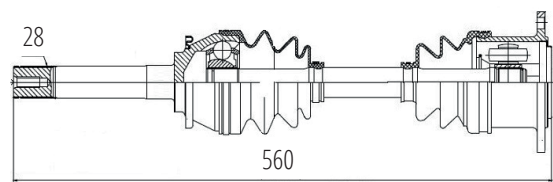

DG82014

Direito L200 2.5 4X4 Sport Outdoor (Bolinha) (03...11), Pajero Sport 2.5/2.8/3.0 (01...10) (28 Roda X 560mm)