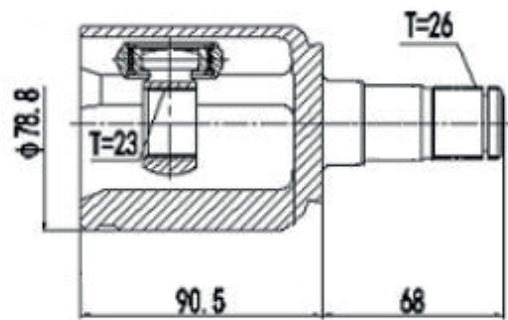

JAC

DG80744

Direito T6 2.0 16V (15...) (28 Câmbio X 24 Trizeta)

DG80792

Direito J6 2.0 16V (11...) (25 Câmbio X 24 Trizeta)

JEEP

DG80444

Direito Compass Automático 2.0 Flex
(26 Câmbio X 24 Trizeta)

DG80453

Esquerdo Renegade 1.8 4X2 Automático (16...)
(26 Câmbio X 23 Trizeta)

DG80452

Direito Renegade 1.8 4X2 Automático (16...)
(26 Câmbio X 23 Trizeta)

DG80608

Dianteiro Renegade 2.0 Diesel 4X4 Automático,
Compass 2.0 (30 Câmbio X 28 Trizeta)