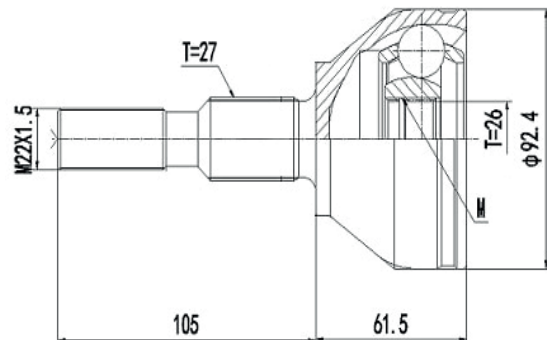

Dianteira Fusion 2.0 16V Turbo 4X4 (13...16)
(27 Roda X 26 Câmbio X Trava ML)