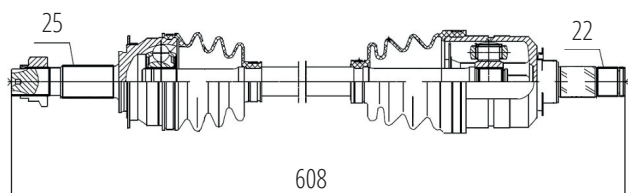

GM

DG80019

Direito Cobalt 1.4 8V (12...), Onix 1.4 8V (12...),
Prisma 1.4 8V (12...)
(25 Roda X 22 Câmbio X 970mm)

DG80098

Direito Cruze 1.8 16V (12...)
(33 Roda X 25 Câmbio X 1000mm)

DG80020

Esquerdo Cobalt 1.4 8V (12...), Onix 1.4 8V (12...),
Prisma 1.4 8V (12...)
(25 Roda X 22 Câmbio X 608mm)