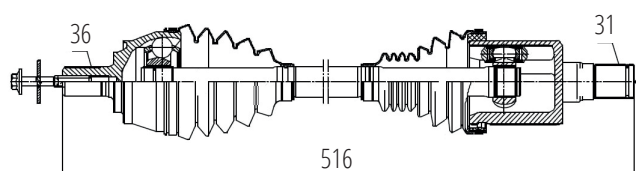

VOLVO

DG80281

Esquerdo V40 2.0 Automático (12...)
(36 Roda X 31 Câmbio X 516mm)