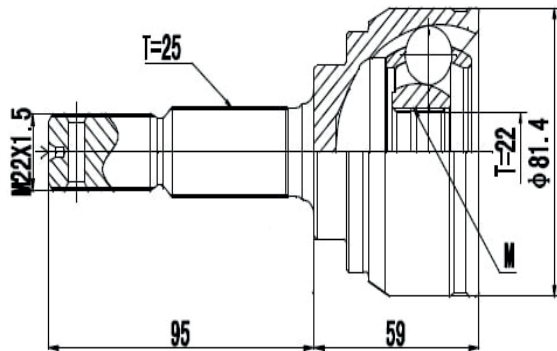

DG80023

Sentra 2.0 16V Automático Com Abs/Sem Abs (07...13) (29 Roda X 24 Câmbio X Trava ML)

JUNTA HOMOCINÉTICA

NISSAN

DG80024

March 1.6 16V (11...), Versa 1.6 16V (12...16),
Livina 1.6 16V (09...14), Tiida 1.6 16V (09...14)
(25 Roda X 22 Câmbio X Trava ML)