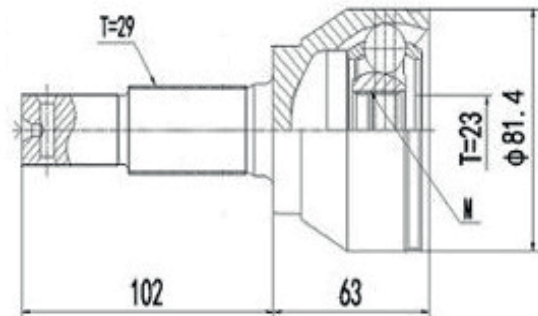

DG80495

March 1.0 12V 3CC (15...), Versa 1.0 3CC (15...) (25
Roda X 20 Câmbio X Trava ML)

DG80384

Pathfinder V6 (90...98)
(28 Roda X 27 Câmbio X Trava IL)

DG80642

Sentra 2.0 16V Automático (14...)
(29 Roda X 23 Câmbio X Trava ML)