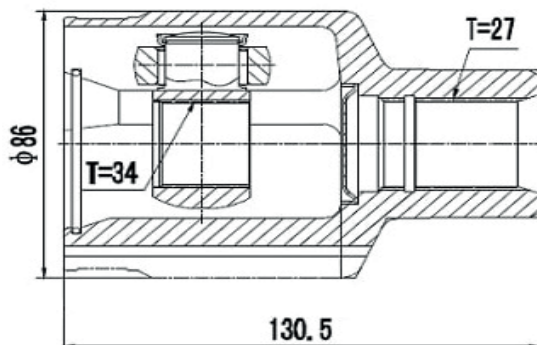

SSANGYONG

DG80520

Actyon 2.0 4X4 Diesel Automático (07...), Kyron 2.0 4X4 Manual/Automático (07...), Rexton 2.0 4X4 Manual/Automático (07...) (27 Câmbio X 34 Trizeta)