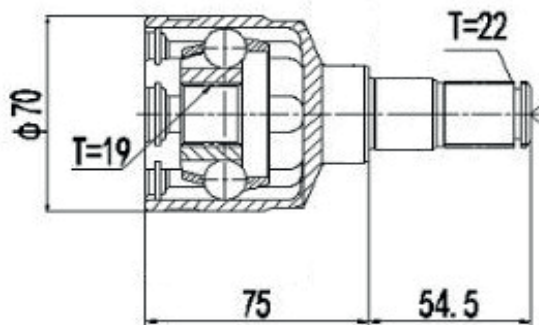

EFFA

DG80693

Esquerdo M100 1.0 8V (06...12)
(22 Câmbio X 19 Trizeta X 129,5mm)

DG80849