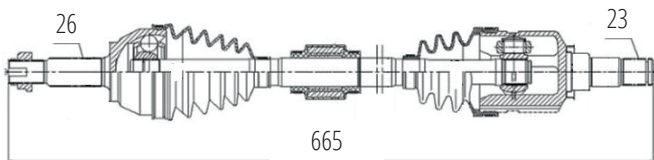

DG80388

Esquerdo Yaris Automático (17...)
(26 Roda X 23 Câmbio X 665mm)