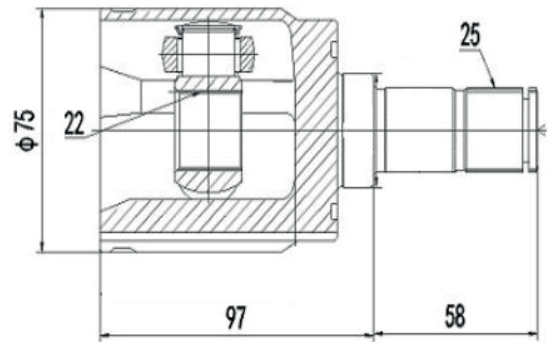

DG80596

Direito New Civic 1.8 16V Automático (06...11), Fit 1.4 Manual (03...08), Civic 1.6 Manual/Automático (97...00) (25 Câmbio X 22 Trizeta)