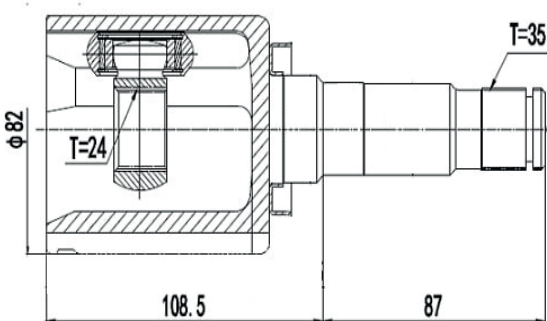

DG80565

Esquerdo Fusion 2.0 Híbrido (13...) (35 Câmbio X 24 Trizeta)