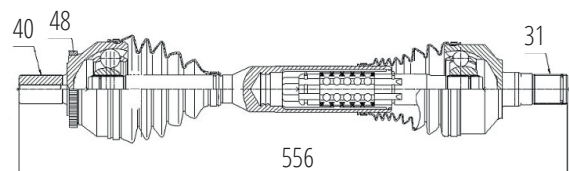

DG80353

Dianteiro Esquerdo XC90 3.2 (07...14)
(40 Roda X 31 Câmbio X 48 Abs X 556mm)