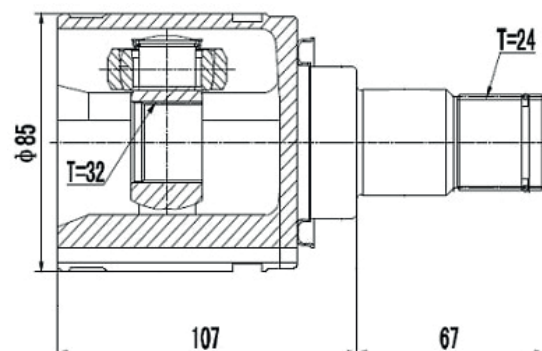

Corolla 1.8 (08...13) (20 Câmbio X 23 Trizeta)

DG80492

Esquerdo Corolla 2.0 Automático (14...)
(24 Câmbio X 32 Trizeta)

DG80441