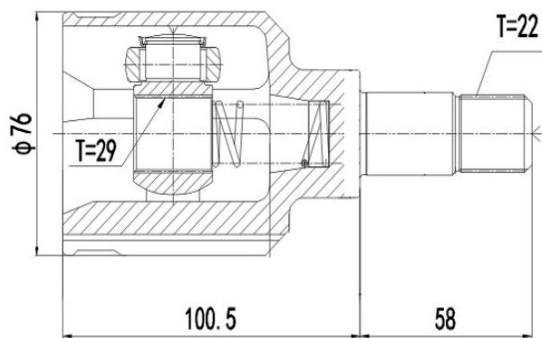

PEUGEOT

DG80697

Esquerdo 208 1.2 12V 3CC (17...), Hoggar 1.4 (11...)
(22 Câmbio X 29 Trizeta)

DG80732