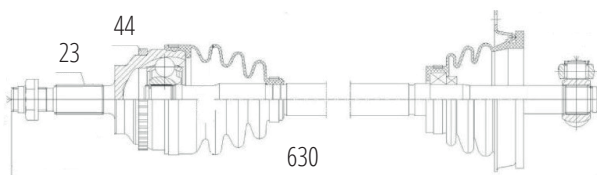

DG80778

Esquerdo Kangoo 1.6 (05...)
(23 Roda X 22 Câmbio X 44 Abs X 630mm)