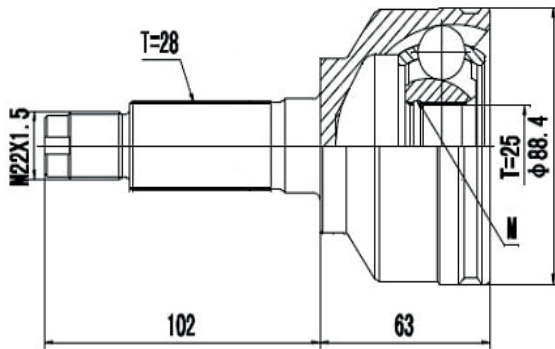

JUNTA HOMOCINÉTICA

KIA

DG80130

Sorento 2.4 16V (02...09), Sorento 2.5 Diesel (02...09), Sorento 3.5 V6 (02...09)
(28 Roda X 25 Câmbio X Trava ML)