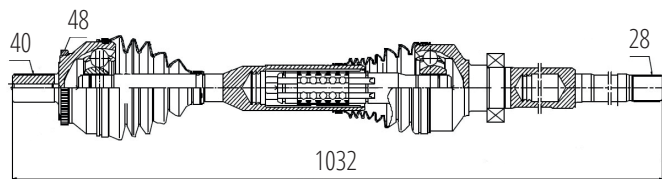

DG80353

Dianteiro Esquerdo XC90 3.2 (07...14)
(40 Roda X 31 Câmbio X 48 Abs X 556mm)

VOLVO

DG80354

Dianteiro Direito XC90 3.2 (07...14) (40 Roda X 28 Câmbio X 48 Abs X 1032mm)

DG80358

Dianteiro Direito XC90 4.4 (07...14) (40 Roda X 28 Câmbio X 48 Abs X 1027mm)