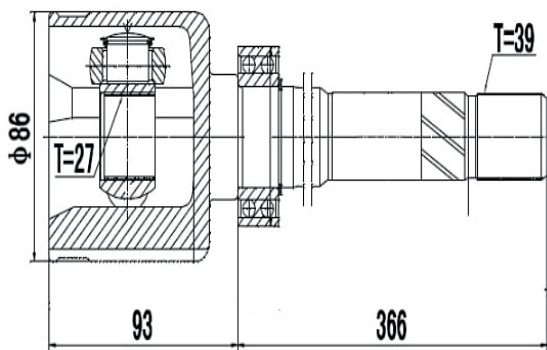

Direito Master 2.3 (13...)
(39 Câmbio X 27 Trizeta X 460mm)

DG80581