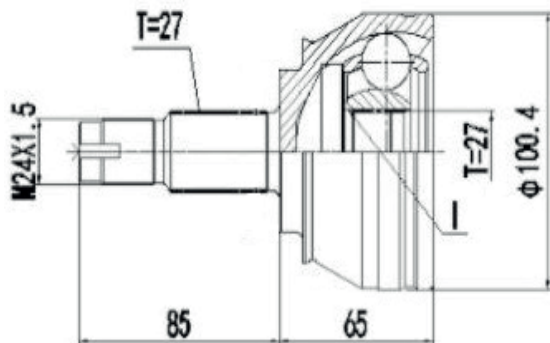

JUNTA HOMOCINÉTICA

FIAT

DG80604

Toro Diesel 4X4 Automático
(27 Roda X 27 Câmbio X Trava IL)

DG80669