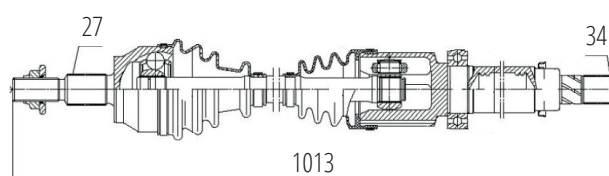

DG80854

Direito Focus 2.0 Automático Powershift (14...)
(27 Roda X 34 Câmbio X 1013mm)

FORD

DG80855

Esquerdo Focus 2.0 Automático Powershift (14...)
(27 Roda X 34 Câmbio X 610mm)

DG82010

Direito Ranger 4X4 (98...14), Explorer 4X4 (91...06)
Ambos Com Roda Livre
(27 Roda X 26 Câmbio X 540mm)