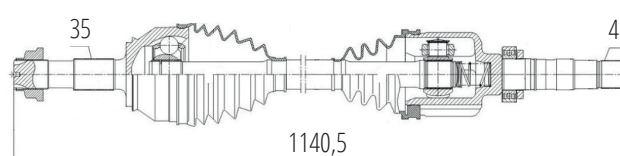

DG80805

Direito Ducato Aro 16 (18...)
(35 Roda X 41 Câmbio X 1140,5mm)