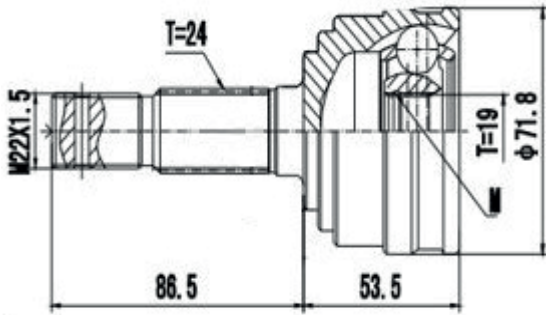

Jumpy 1.6 HDI (28 Roda X 39 Câmbio X Trava IL)

DG88730

Jumper 2.3 Aro 15 (10...)
(28 Roda X 27 Câmbio X Trava IL)

JUNTA HOMOCINÉTICA

DAIHATSU

DG80509

Charade 1.0/1.3 (94...96)
(24 Roda X 19 Câmbio X Trava ML)