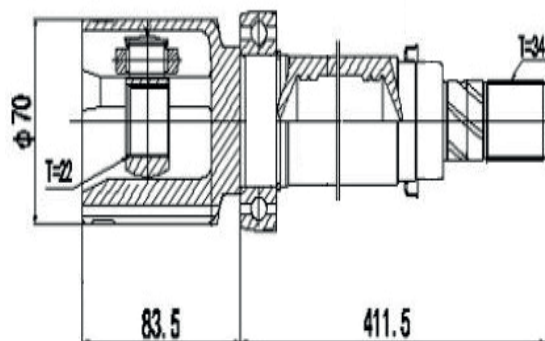

DG80891

Direito Focus 2.0 16V Powershift Automático (14...) (34 Câmbio X 22 Trizeta X 495mm)

DG80754

Direito Focus 2.0 16V Manual/Automático (01...13) (23 Câmbio X 24 Trizeta)

DG80892

Esquerdo Focus 2.0 16V Powershift Automático (14...) (34 Câmbio X 22 Trizeta X 150,5mm)