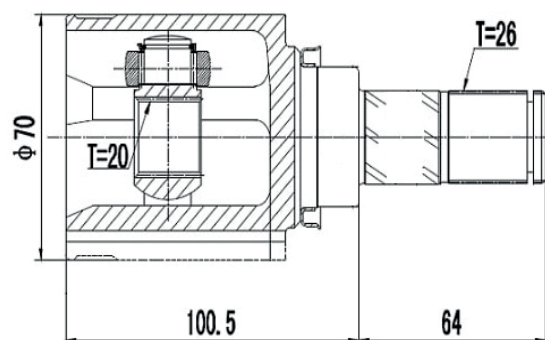

Sentra 1.8 16V Automático (04...08)
(25 Câmbio X 32 Trizeta)

DG80706