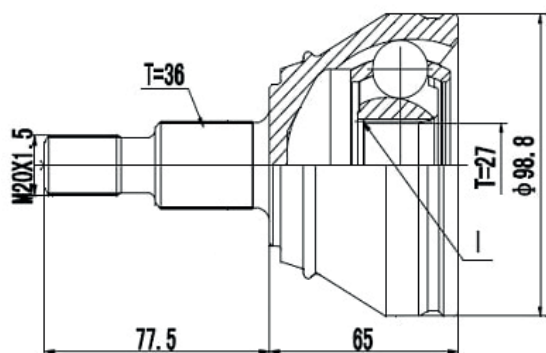

AUDI

DG80137

Automático Q7 3.0 (11...), Q7 3.6 (08...), Q7 4.2 V8 FSI (07...) (30 Roda X 27 Câmbio X Trava ML)

DG80210

A4 2.0 Turbo Automático (12...16) (42 Roda X 28 Câmbio X Trava IL)

DG80138

A3 1.8T (99...), TT 1.8 (96...06) (36 Roda X 27 Câmbio X Trava IL)