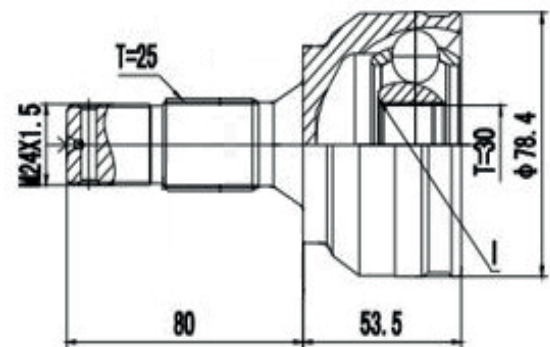

C4 1.6 16V (10...) (25 Roda X 30 Câmbio X Trava IL)

DG80274