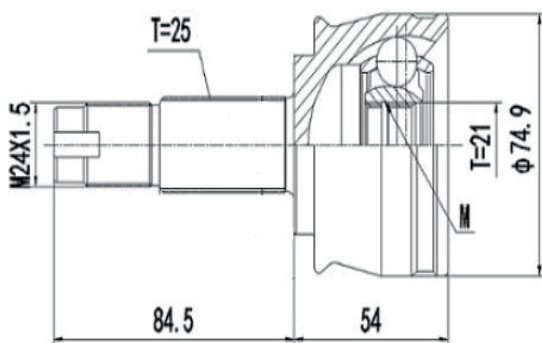

DG80435

500 1.8 16V Automático (10...15) (25 Roda X 21 Câmbio X Trava ML)

DG80529

Ducato Aro 16 Mult-Jet (10...15) (35 Roda X 29 Câmbio X Trava IL)

DG80451

Toro 1.8 4x2 Automático (16...) (27 Roda X 24 Câmbio X Trava ML)