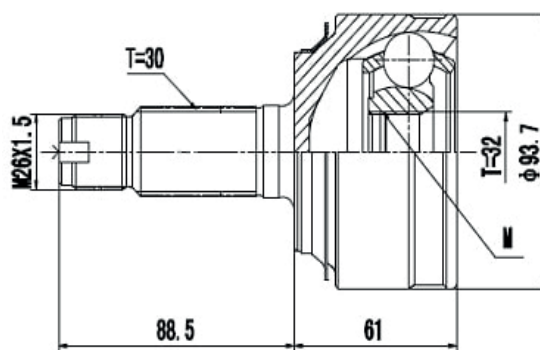

Dianteira CR-V 2.0 16V 4X2/4X4 Manual/Automático (09...12) (30 Roda X 32 Câmbio X Trava ML)