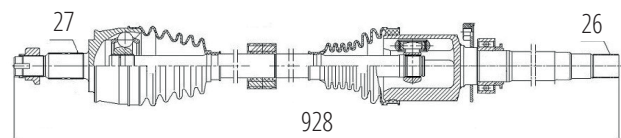

EFFA

DG80667

Direito M100 1.0 8V (06...12)
(23 Roda X 22 Câmbio X 828mm)

DG80668

Esquerdo M100 1.0 8V (06...12)
(23 Roda X 22 Câmbio X 598mm)

FIAT

DG80111

Direito Aro 15 Ducato 2.3 Multjet Turbo,
Ducato 2.8 (99...09)
(28 Roda X 41 Câmbio X 54 Abs X 1083mm)

DG80410

Direito Toro 4X2 Automático (16...)
(27 Roda X 26 Câmbio X 928mm)

DG80112

Esquerdo Aro 15 Ducato 2.3 Multjet Turbo, Duca-
to 2.8 (99...09) (28 Roda X 41 Câmbio X 54 Abs
X 760mm)

DG80411

Esquerdo Toro 4X2 Automático (16...)
(27 Roda X 26 Câmbio X 640mm)