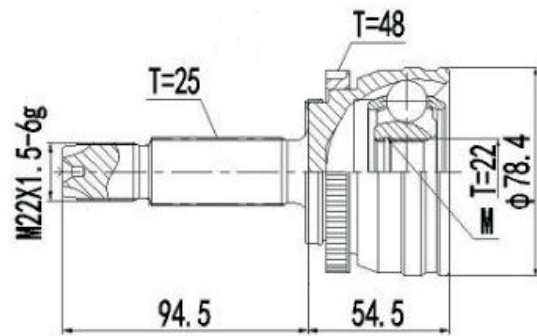

DG80788

Traseiro Santa Fé 3.5 V6 4X4 (10...13)
(30 Roda X 22 Câmbio X 52 Abs X Trava ML)

JUNTA HOMOCINÉTICA

HYUNDAI

DG80829

HB20X 1.6 (14...)
(25 Roda X 22 Câmbio X 48 Abs X Trava ML)

DG80865

HB20 1.6 Automático (18...)
(25 Roda X 22 Câmbio X 48 Abs X Trava ML)