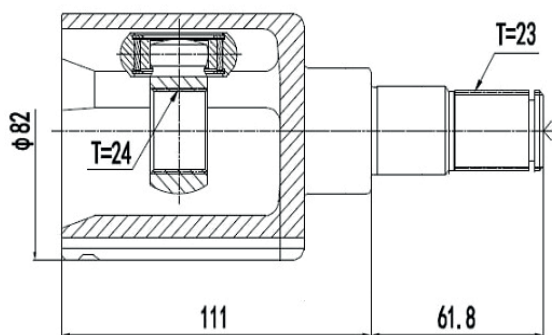

FORD

DG80753