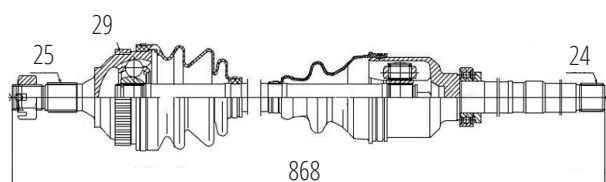

CITROËN

DG82725

Esquerdo Berlingo 1.8 8V (99...), Picasso 2.0 16V
(25 Roda X 24 Câmbio X 29 Abs X 595mm)

DG83080

Esquerdo Jumper Aro 16
(35 Roda X 41 Câmbio X 54 Abs X 762mm)

DG82726

Direito Berlingo 1.8 8V (99...), Picasso 2.0 16V
(25 Roda X 24 Câmbio X 29 Abs X 868mm)