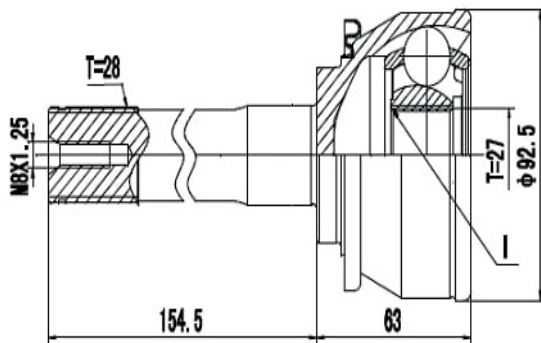

MITSUBISHI

DG80206

L200 (...97) (28 Roda X 27 Câmbio X Trava IL)

DG80428