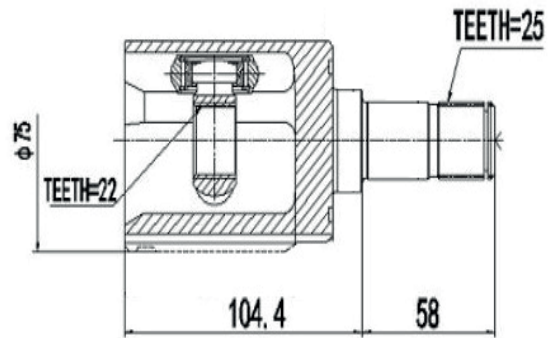

HONDA

DG80738

Esquerdo CR-V 2.0 16V 4X4 Automático (09...17)
(27 Câmbio X 32 Trizeta X 155,5mm)

DG80767

Esquerdo Manual/Automático City 1.5 (09...14), Fit
1.4/1.5 (09...14)
(25 Câmbio X 22 Trizeta X 162,4mm)