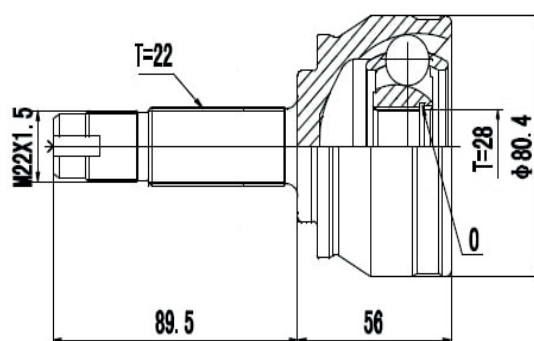

DG80051

Palio 1.4 Fire (09...) (Sistema Delphi), Siena 1.0/1.4 8V Fire (08...13), Palio Weekend 1.4 8V (09...), Strada 1.3 16V (11...12), Strada 1.4 8V (09...) (22 Roda X 28 Câmbio X Trava EL)