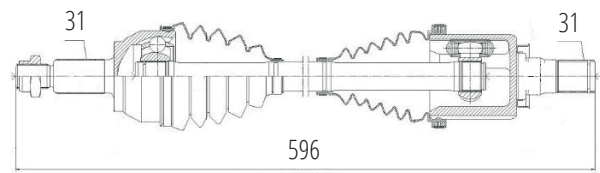

LAND ROVER

DG80225

Dianteiro Esquerdo Evoque 2.0T (12...)
(31 Roda X 31 Câmbio X 619mm)

DG80230

Dianteiro Esquerdo Evoque 2.2 (12...)
(31 Roda X 31 Câmbio X 596mm)

DG80226

Dianteiro Direito Evoque 2.0T (12...) (31 Roda X 28
Câmbio X 1004mm)