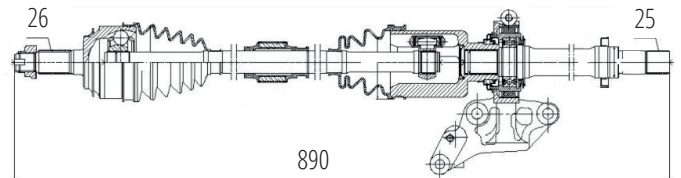

DG80401

Direito Manual/Automático New Fit 1.4 (09...14), New Fit 1.5 (09...14), City 1.5 (09...14) (26 Roda X 25 Câmbio X 890mm)