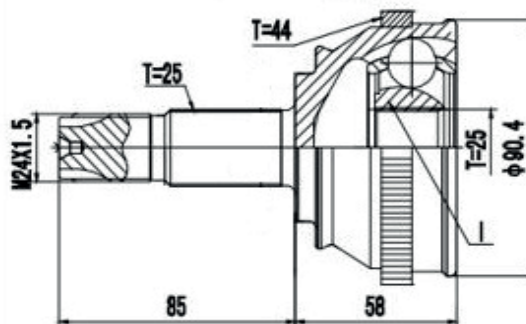

DG80510

Marea 2.0 16V (99...07), Marea 2.4 20V (99...07), Tipo 2.0 (94...97), Tempra SW 2.0 (92...99), Tempra 2.0 8/16V (92...99) (25 Roda X 25 Câmbio X 44 Abs X Trava IL)