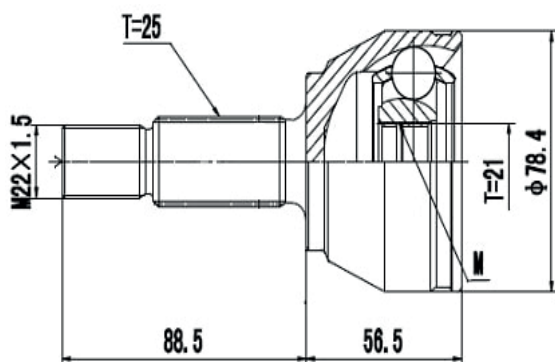

Ecosport 1.6 16V (13...)
(25 Roda X 22 Câmbio X Trava ML)

DG80061