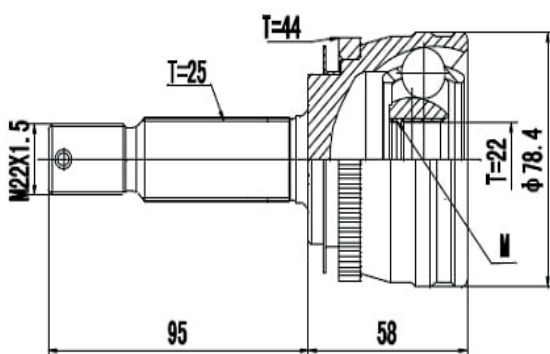

JAC

DG80127

J3 1.4 (10...15)
(25 Roda X 22 Câmbio X 44 Abs X Trava ML)

DG80128