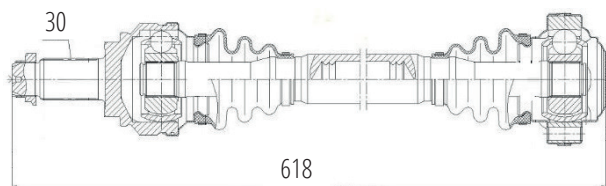

DG80278

Dianteiro Esquerdo X1 (E84) 1.6/1.8/2.0/2.5 (08...12) (31 Roda X 27 Câmbio X 501mm)

DG80334

Traseiro Direito X1 (E84) 1.6/1.8/2.0 (08...12)
(30 Roda X 683mm)

BMW

DG80335

Traseiro Esquerdo X1 (E84) 2.5 (08...12)
(30 Roda X 618mm)