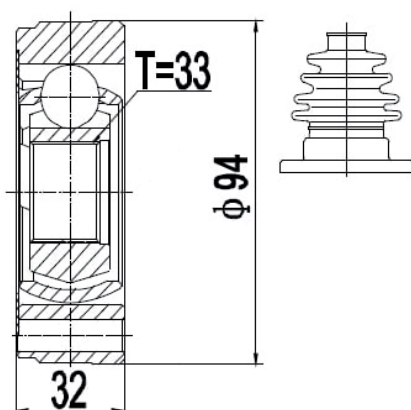

AUDI

DG82138