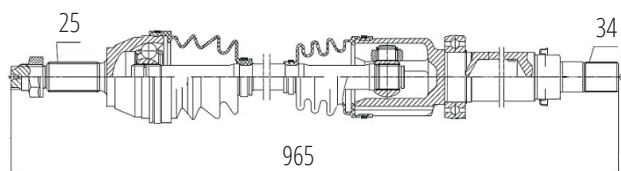

DG80180

Direito New Fiesta 1.6 16V Automático (11...)
(25 Roda X 34 Câmbio X 965mm)