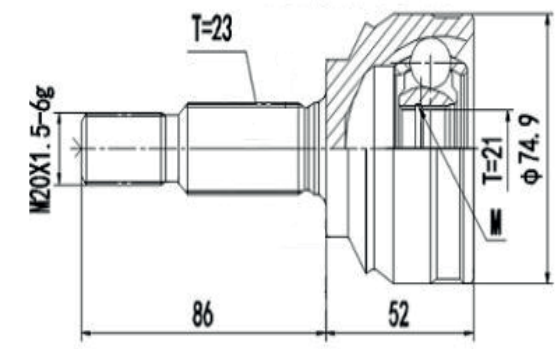

DG80831

Sandero 3 Cil (18...), Logan 3 Cil (18...)