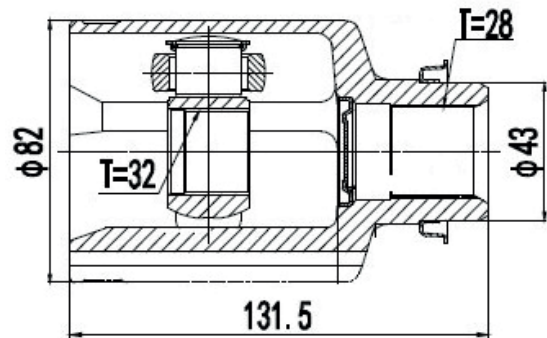

FORD

DG80321

Esquerdo Focus Titanium 2.0 Automático (14...)
(35 Câmbio X 27 Trizeta)

DG80439

Direito Fusion 2.5 4CC (09...)
(26 Câmbio X 32 Trizeta)

DG80436

Direito Ecosport 1.0/1.6 (03...12), Courier 1.6
(99...12), KA 1.0/1.6 (99...13), Fiesta 1.0/1.6 (03...12),
Focus 1.6 (01...09) (23 Câmbio X 21 Trizeta)

DG80464

Esquerdo Ecosport 1.0/1.6 (03...12), Fiesta 1.0/1.6
(99...13), Focus 1.6 (01...09), New Fiesta 1.5/1.6
(10...16), Ka 1.0/1.6 (99...13), Courier 1.6 (99...12) (23
Câmbio X 21 Trizeta)

DG80438

Esquerdo Fusion 2.5 4CC (09...)
(35 Câmbio X 32 Trizeta)

DG80472

Esquerdo Ecosport 1.6 16V Motor Sigma (13...)
(23 Câmbio X 21 Trizeta)