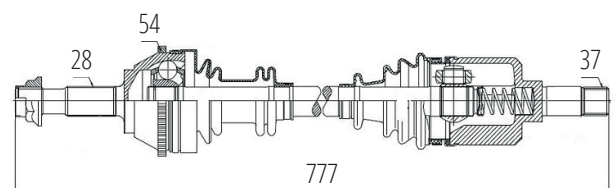

Esquerdo Ducato 2.8 Aspirada Aro 15
(28 Roda X 37 Câmbio X 54 Abs X 777mm)