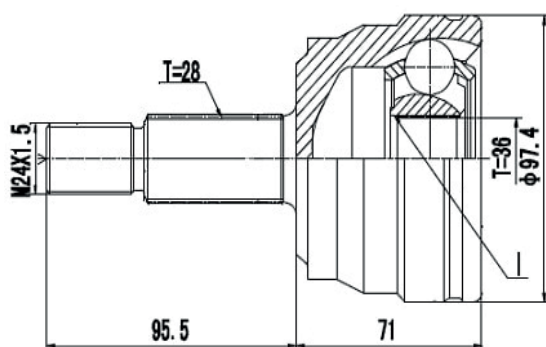

RENAULT

DG80097

Master 2.3 16V (13...)
(31 Roda X 36 Câmbio X Trava IL)

DG80117

Fluence 2.0 16V (10...16), Duster Manual/
Automática 1.6 16V (10...)
(33 Roda X 25 Câmbio X Trava IL)

DG80108

Master 2.5 (05...13), Master 2.8 (02...05)
(28 Roda X 36 Câmbio X Trava IL)