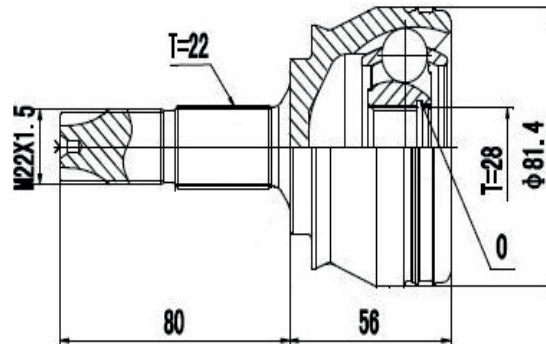

DG85027

Ducato Aro 16 (18...) (35 Roda X 29 Câmbio X Trava ML)

JUNTA HOMOCINÉTICA

FIAT

DG85128

Idea 1.4 8V Fire (03...16)
(22 Roda X 21 Câmbio X Trava ML)

DG86562

Punto 1.4 8V Fire Flex (08...)
(22 Roda X 28 Câmbio X Trava EL)