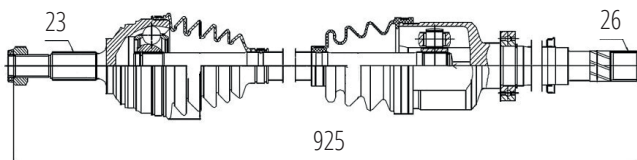

DG80001

Direito Megane 1.6 (06...) (23 Roda X 26 Câmbio X
925mm)