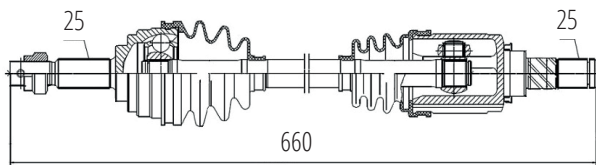

NISSAN

DG80184

Esquerdo Automático Livina 1.8 (09...),
Tiida 1.8 (08...) (25 Roda X 25 Câmbio X 660mm)