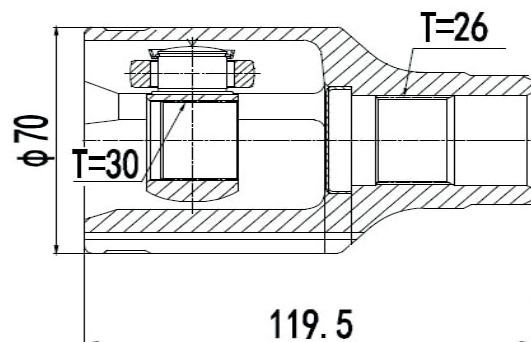

Direito SX4 2.0 16V (09...13)
(26 Câmbio X 30 Trizeta X 119,5mm)