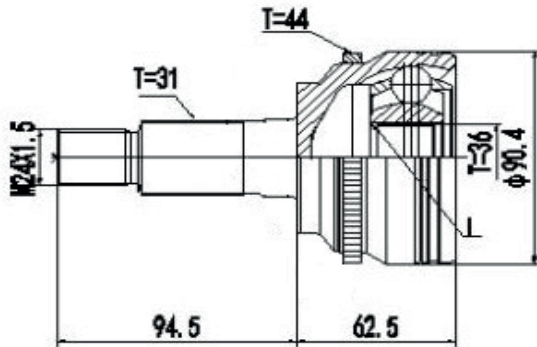

DG80121

Traseira Edge 4X4 Automático (10...)
(28 Roda X 30 Câmbio X 44 Abs X Trava IL)

JUNTA HOMOCINÉTICA

FORD

DG80190

Dianteira Edge 3.5 V6 Manual/Automático (11...)
(31 Roda X 36 Câmbio X 44 Abs X Trava IL)