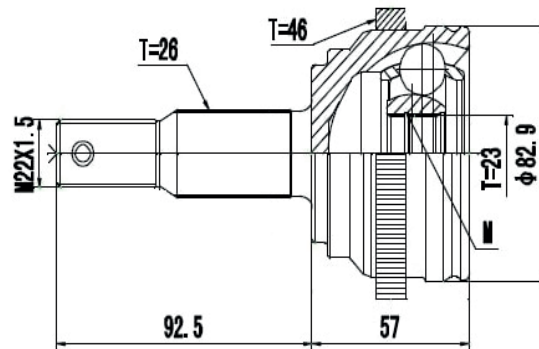

Town e Country 3.6 V6 (12...15) (32 Roda X 34 Câmbio X Trava ML)

DG80048

PT Cruiser 2.4/2.7 (26 Roda X 23 Câmbio X 46 Abs X Trava ML)

DG80839