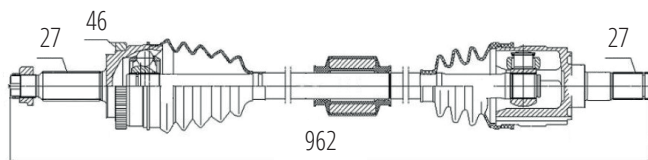

DG80478

Direito Automático Veloster 1.6 (11...)
(27 Roda X 27 Câmbio X 46 Abs X 962mm)