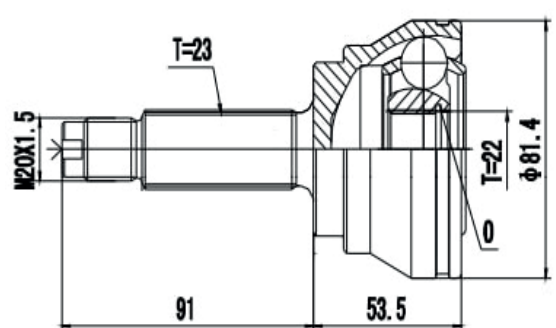

DG81419

Escort 1.8/2.0 (92...96), Verona 1.8/2.0 (93...96)
(25 Roda X 30 Câmbio X Trava IL)

DG81139

Fiesta 1.0 Zetec Rocam (99...06), Ka 1.0 Zetec
Rocam (00...14) (25 Roda X 20 Câmbio X Trava ML)

DG83279

Escort 1.3/1.6 Motor Ae (82...92), Verona 1.6 Motor
Ae (90...92) (23 Roda X 22 Câmbio X Trava EL)