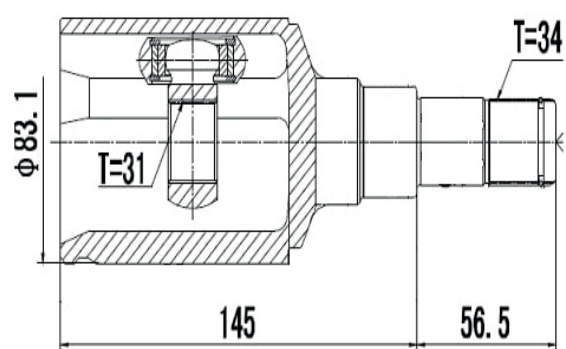

Esquerdo Tracker 1.4 Turbo Automático (17...)
(34 Câmbio X 24 Trizeta)

DG80547