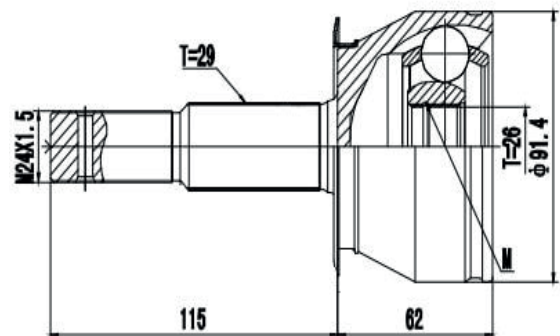

Pathfinder 4.0 V6 Automático (06...08)
(29 Roda X 26 Câmbio X Trava ML)