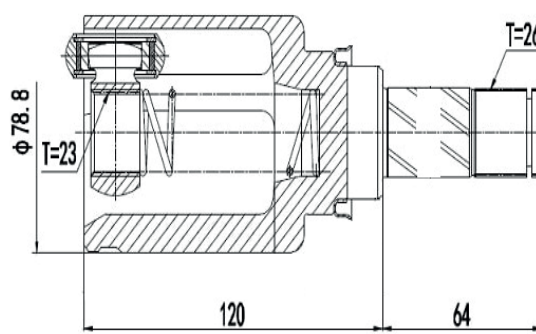

Esquerdo Captur 1.6 16V (17...)
(26 Câmbio X 23 Trizeta)