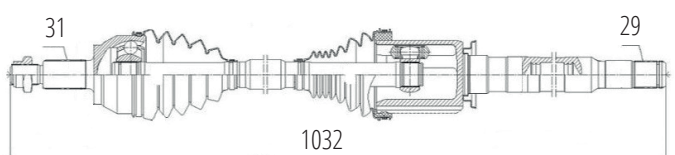

DG80376

Dianteiro Direito Range Rover Sport (13...)
(31 Roda X 29 Câmbio X 1032mm)