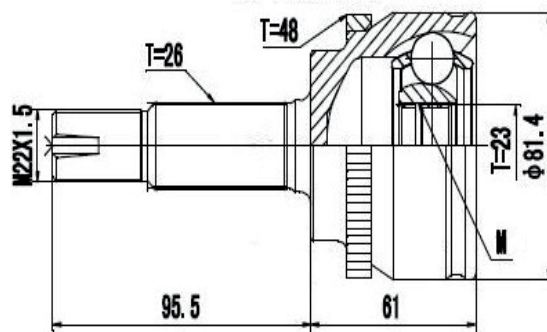

Corolla 1.6/1.8 (03...08), Corolla Fielder 1.8 Manual/
Automático (02...08), Corolla 1.8 Automático (02...14)
(26 Roda X 23 Câmbio X 48 Abs X Trava ML)