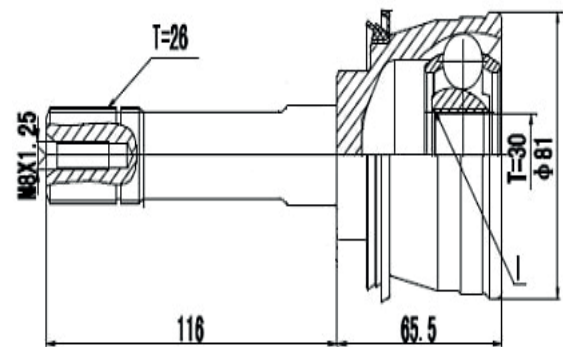

Grand Vitara 1.6/2.0/2.5 (98...06) (26 Roda X 29 Câmbio X Trava IL)

DG80260

Grand Vitara 2.0 4X4 16V Diesel (98...04), Vitara 2.0 (98...04) (26 Roda X 30 Câmbio X Trava IL)

DG80204