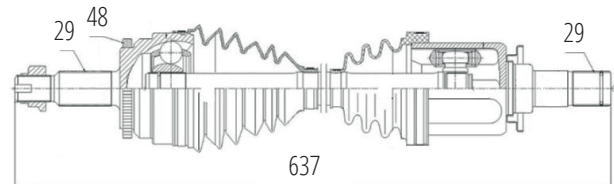

DG80681

Traseiro Direito Discovery 4 3.0/4.0/5.0 (10...13)
(31 Roda X 31 Câmbio X 48 Abs X 853mm)

DG80679

Direito Discovery 4 3.0/4.0/5.0 (10...13)
(29 Roda X 29 Câmbio X 48 Abs X 997mm)

DG80704

Dianteiro Esquerdo Discovery 3 2.7/4.0/4.4 4X4
(29 Roda X 29 Câmbio X 48 Abs X 637mm)