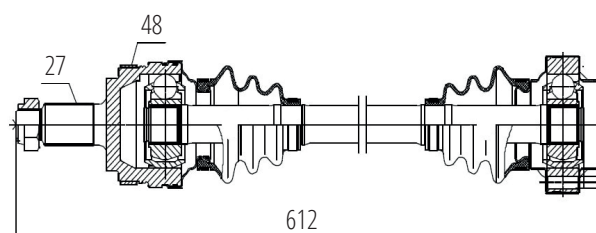

DG80341

Traseiro Esquerdo Série 3 318/320 (01...07)
(27 Roda X 48 Abs X 612mm)