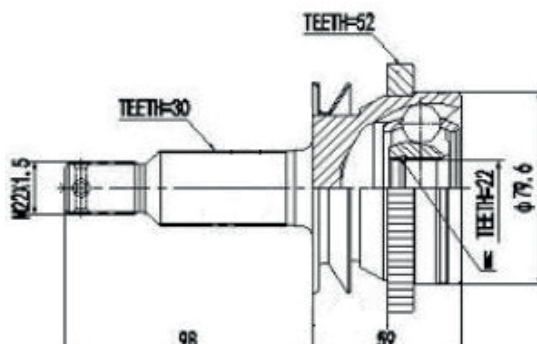

Accent 1.5 (95...01), Excel 1.5 (92...95)
(25 Roda X 22 Câmbio X Trava ML)

DG80788