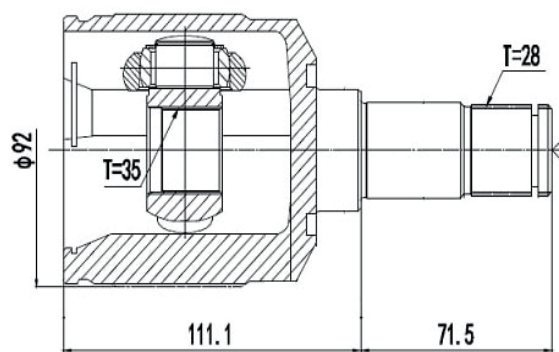

HYUNDAI

DG80562

Esquerdo Azera 3.3 V6 Automático (08...11)
(28 Câmbio X 35 Trizeta)

DG80701