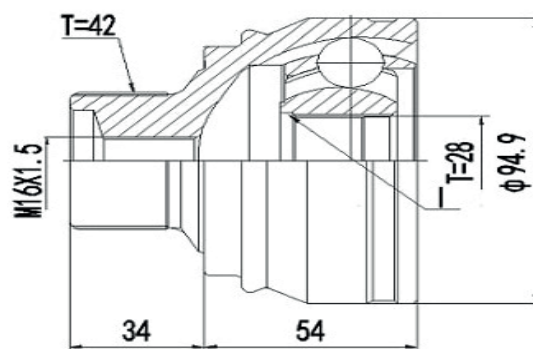

A4 2.0 Turbo Automático (12...16) (42 Roda X 28 Câmbio X Trava IL)

DG80138