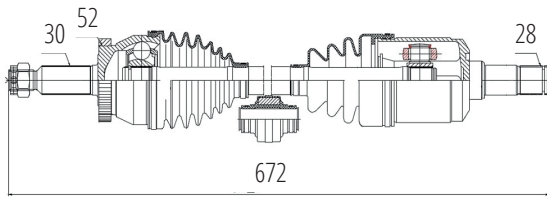

HYUNDAI

DG80170

Direito Azera, Sonata 3.0 V6 Automático (11...) (30 Roda X 28 Câmbio X 52 Abs X 672mm)