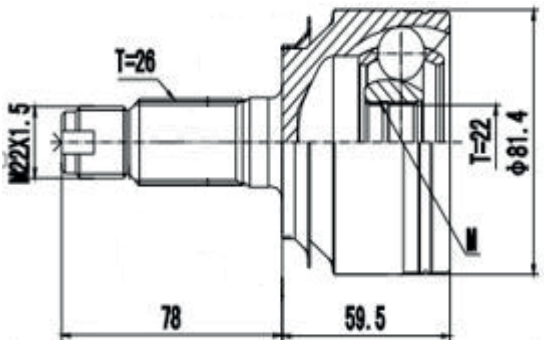

Traseira CR-V 4x4 2.0 16V (09...12)
(28 Roda X 20 Câmbio X Trava ML)

DG80391