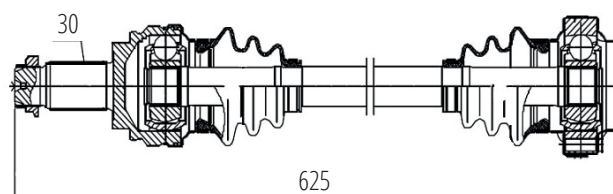

DG80279

Dianteiro Direito X1 (E84) 1.6/1.8/2.0/2.5 (08...12)
(31 Roda X 27 Câmbio X 822mm)

DG80241

Dianteiro Direito X3 2.5 (E83) (04...06)
(30 Roda X 27 Câmbio X 918mm)

DG80280

Traseiro Esquerdo X1 (E84) 1.6/1.8 (08...12)
(30 Roda X 625mm)