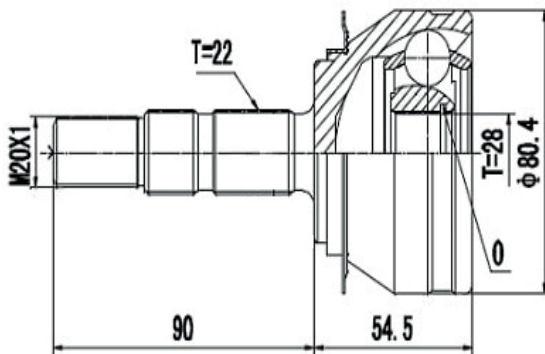

Agile 1.4 (09...), Celta 1.0 (13...15), Corsa Classic 1.4
(13...14), Corsa Hatch/Sedan 1.4 (10...14) (22 Roda X
21 Câmbio X 48 Abs X Trava ML)

DG80174

Corsa 1.0,1.4,1.6 (94/03) Celta 1.0/1.4 8V (00...06),
Corsa Classic 1.0/1.6 (04...07), Novo Corsa (02...14),
Prisma 1.0/1.4 (07...15), Montana 1.4 8V Eixo Gkn
(10...15) (Rosca Interna Ângulo 45Graus) (22 Roda
X 28 Câmbio X Trava EL) (Exceto eixo delphi)
(Substitui o DG80090)

DG80200