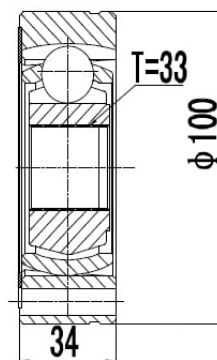

Direito Cordoba 1.8 (93...99), Ibiza 1.8 (95...99), Inca 1.6 (98...) (33 Estrias)

DG82027