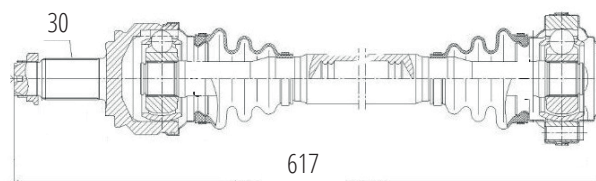

DG80338

Dianteiro Esquerdo 130I (E81/E82/E87/E88) (07...)
(30 Roda X 617mm)