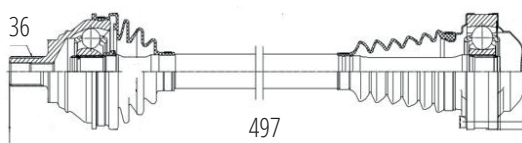

DG80294

Esquerdo Jetta 2.0 Automático (11...16) (36 Roda X 497mm)