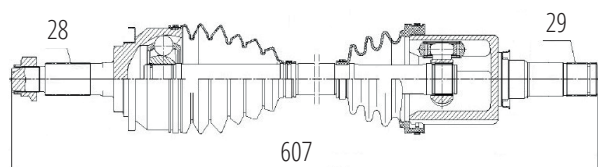

FORD

DG80113

Esquerdo New Ranger 2.2/3.2 4X4 Diesel (12...)
(28 Roda X 29 Câmbio X 607mm)