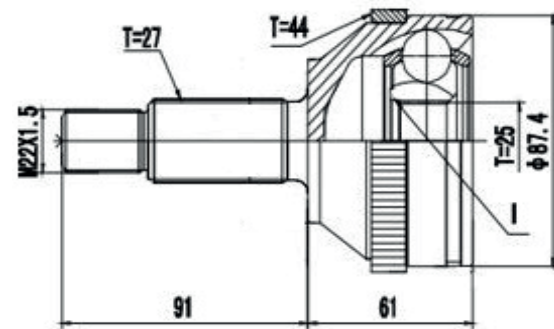

Mondeo SW 1.6/1.8/2.0 16V (93...96)
(27 Roda X 25 Câmbio X 44 Abs X Trava IL)

DG80419