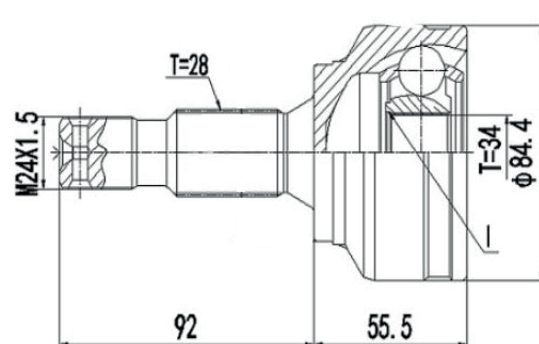

DG80424

Expert 1.6 HDI (28 Roda X 34 Câmbio X Trava IL)
(Somente Eixo Devigili)