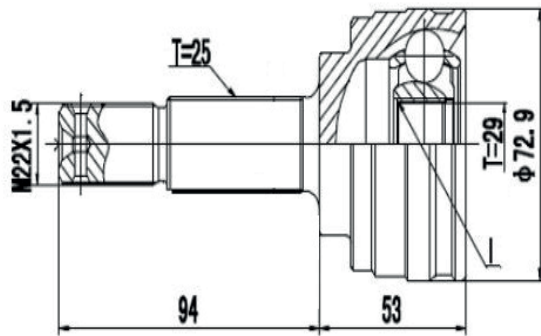

DG80454

Kicks 1.6 16V Automático (19...)
(25 Roda X 22 Câmbio X Trava ML)

DG80643

Pathfinder 4.0 V6 Automático (06...08)
(29 Roda X 26 Câmbio X Trava ML)

JUNTA HOMOCINÉTICA

NISSAN

DG80843

Kicks Automático 1.6 16V (17...)
(25 Roda X 29 Câmbio X Trava IL)