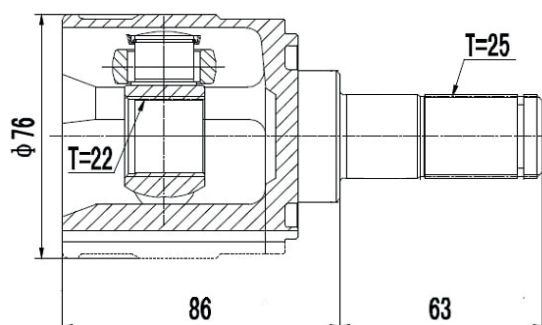

HB20 1.0 Turbo (17...), HB20 1.6 Automático (...17)
(25 Câmbio X 22 Trizeta)

DG80830