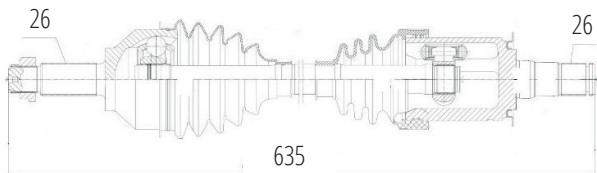

MERCEDES-BENZ

DG80675

Esquerdo Classe A 160
(24 Roda X 22 Câmbio X 48 Abs X 569mm)

DG80816

180D (93...96) (30 Roda X 30 Câmbio X 737mm)

MINI

DG80242

Dianteiro Esquerdo Mini Cooper 2WD (R60)
(12...16) (26 Roda X 26 Câmbio X 635mm)