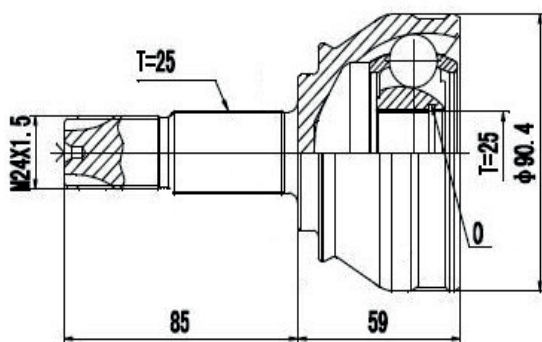

JUNTA HOMOCINÉTICA

FIAT

DG85128

Idea 1.4 8V Fire (03...16)
(22 Roda X 21 Câmbio X Trava ML)

DG86562

Punto 1.4 8V Fire Flex (08...)
(22 Roda X 28 Câmbio X Trava EL)

DG86027

Grand Siena 1.6 (12...), Linea 1.8 16V (11...16), Palio Novo 1.6/1.8 (12...), Punto 1.6/1.8 (11...), Stilo 1.8 8V/16V (02...10) (25 Roda X 24 Câmbio X Trava ML)

DG86577

Punto Hlx 1.8 8V Flex (07...10), Linea 1.9 (08...13), Bravo 1.8 (11...), Grand Siena 1.6 (12...), Palio 1.6/1.8 (12...), Stilo 1.8 (02...10) (25 Roda X 24 Câmbio X Trava ML)

DG86028

Brava 1.8 16V (99...02), Marea 1.6 16V (06...09), Marea 1.8 16V (Exceto Turbo) (98...07), Marea Weekend 1.8 16V (Exceto Turbo) (98...07) (25 Roda X 25 Câmbio X Trava EL)

DG88730

Ducato Aro 15 (09...)
(28 Roda X 27 Câmbio X Trava IL)