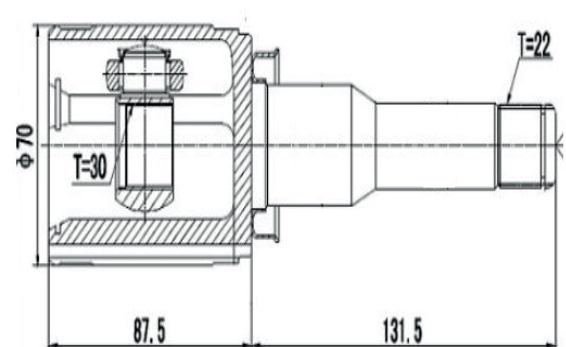

Direito Tracker 1.4 Turbo Automático (17...)
(34 Câmbio X 24 Trizeta X 120,5mm)

DG80659