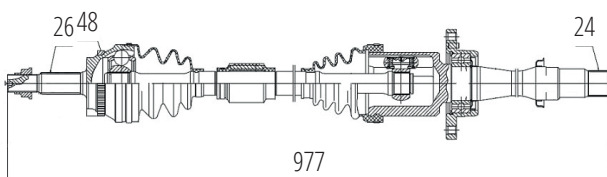

DG80143

Esquerdo Corolla 2.0 16V Automático (11...13)
(26 Roda X 24 Câmbio X 48 Abs X 640mm)

DG80284

Direito Etios 1.3/1.5 16V (12...)
(26 Roda X 23 Câmbio X 912mm)

DG80144

Direito Corolla 2.0 16V Automático (11...13)
(26 Roda X 24 Câmbio X 48 Abs X 977mm)