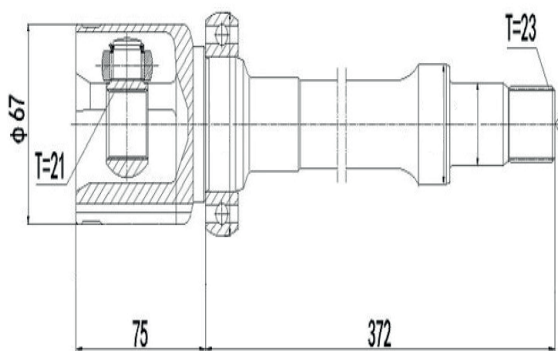

Direito Fusion 2.5 4CC (09...)
(26 Câmbio X 32 Trizeta)

DG80436

Direito Ecosport 1.0/1.6 (03...12), Courier 1.6
(99...12), KA 1.0/1.6 (99...13), Fiesta 1.0/1.6 (03...12),
Focus 1.6 (01...09) (23 Câmbio X 21 Trizeta)

DG80464