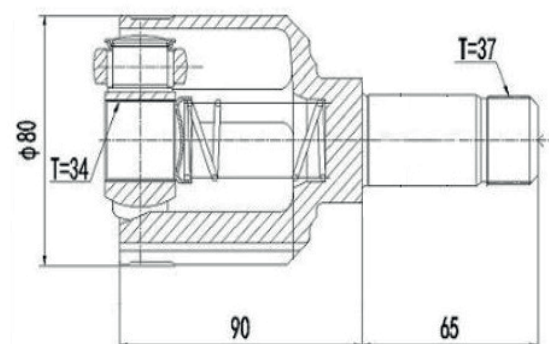

Esquerdo Jumpy 1.6 (18...)
(37 Câmbio X 34 Trizeta)