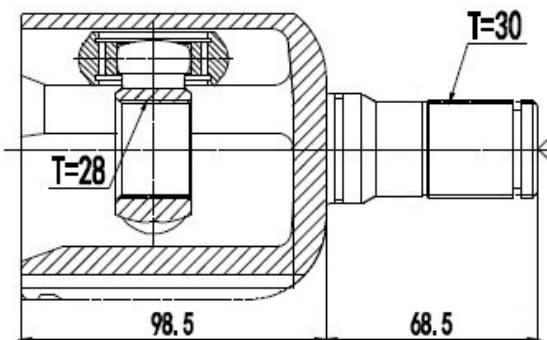

DG80608

Dianteiro Toro Vulcano 2.0 Diesel 4X4 Automático (30 Câmbio X 28 Trizeta)