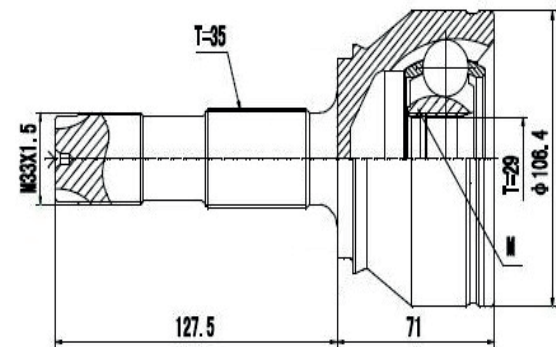

Jumper Aro 16 (19...)
(35 Roda X 29 Câmbio X Trava ML)

DG80862