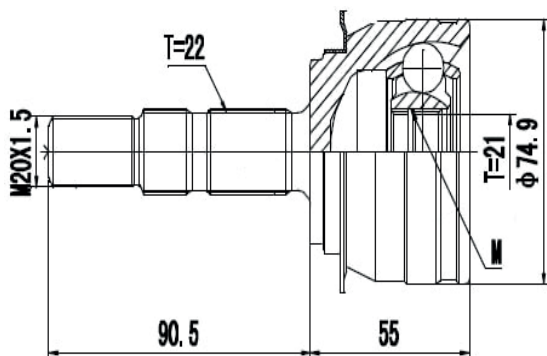

DG87091

Mondeo 1.8/2.0 (93...96) (27 Roda X 30 Câmbio X 44 Abs X Trava IL)

JUNTA HOMOCINÉTICA

GM

DG80026

Agile 1.4 (09...), Montana 1.4 (11...), Celta 1.0 (13...15),
Corsa Hatch 1.0 (09...10), Corsa Hatch 1.4 (13...15)
(22 Roda X 21 Câmbio X Trava ML)