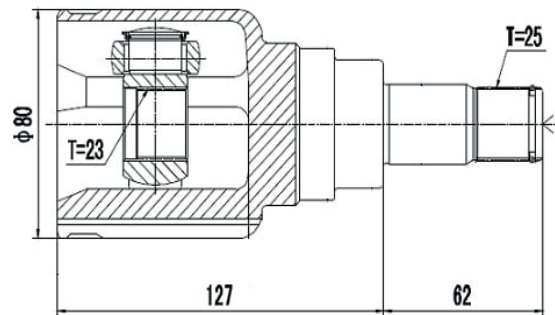

Direito Ec7 1.8 (14) (25 Câmbio X 23 Trizeta)