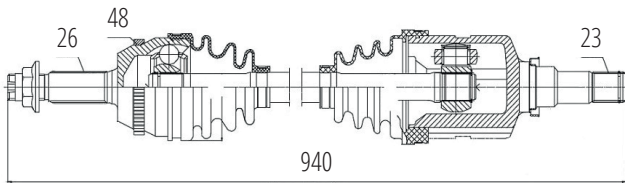

TOYOTA

DG80003

Direito Corolla 1.8 Automático (03...08),
Corolla Fielder Automático (02...08)
(26 Roda X 23 Câmbio X 48 Abs X 940mm)