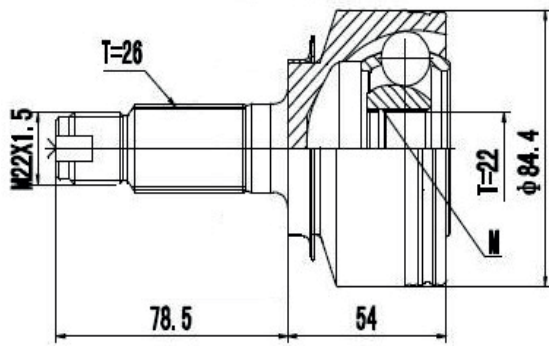

JUNTA HOMOCINÉTICA

HONDA

DG88057

Fit 1.4 Manual/Automático (03...08)
(26 Roda X 22 Câmbio X Trava ML)

DG88067