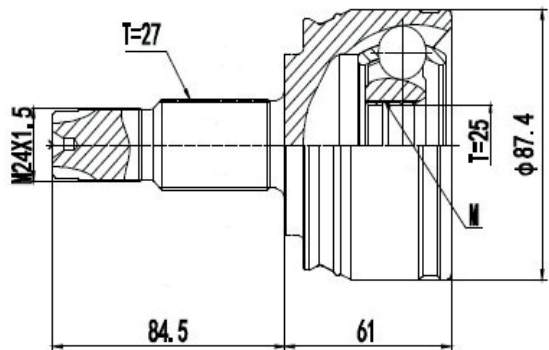

JUNTA HOMOCINÉTICA

JEEP

DG80604

Renegade Diesel 4X4 Automático, Compass 2.0
(27 Roda X 27 Câmbio X Trava IL)

DG80618

Traseiro Renegade Diesel 2.0 4X4 (16...)
(27 Roda X 21 Câmbio X Trava ML)

DG80614

Dianteiro Renegade Diesel 2.0 4X2 Automático
(16...) (27 Roda X 25 Câmbio X Trava ML)