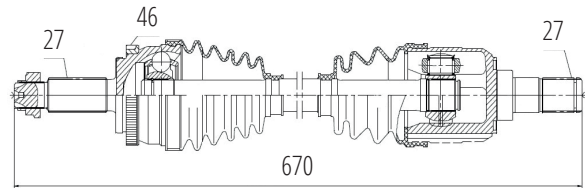

DG80406

Direito Creta 1.6 16V Automático (27 Roda X 27 Câmbio X 46 Abs X 950mm)

HYUNDAI

DG80407

Esquerdo Automático Creta 1.6 16V
(27 Roda X 27 Câmbio X 46 Abs X 657mm)

DG80772

Esquerdo I30 2.0 16V (09...), Tucson 2.0 16V (05...09)
(27 Roda X 27 Câmbio X 46 Abs X 670mm)