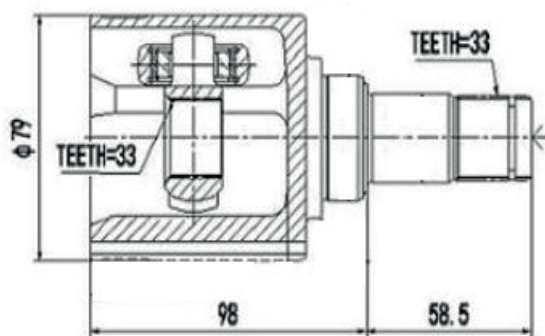

Esquerdo Polo 1.0 3 Cil (18...)
(33 Câmbio X 33 Trizeta)