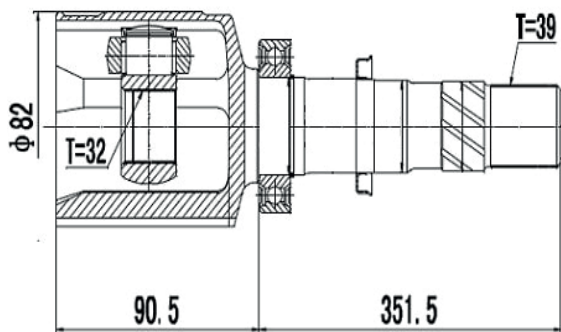

RENAULT

DG80329

Direito Sandero 1.6 8V (07...), Logan 1.6 8V (07...),
Clio 1.0 (13...16), Symbol 1.6 8V (07...)
(23 Câmbio X 21 Trizeta)

DG80332

Direito Duster 1.6/2.0 16V 4X2/4X4 (10...)
(26 Câmbio X 33 Trizeta)

DG80330

Direito Megane Grand Tour 2.0 16V (07...13)
(39 Câmbio X 32 Trizeta)

DG80333

Esquerdo Duster 1.6/2.0 16V 4X2/4X4 (10...)
(26 Câmbio X 33 Trizeta)

DG80331

Esquerdo Megane Grand Tour 2.0 16V (07...13)
(39 Câmbio X 32 Trizeta)

DG80369

Direito Automático Logan 1.6 (08...15), Sandero,
Kangoo Manual
(23 Câmbio X 30 Trizeta X 115,8mm)