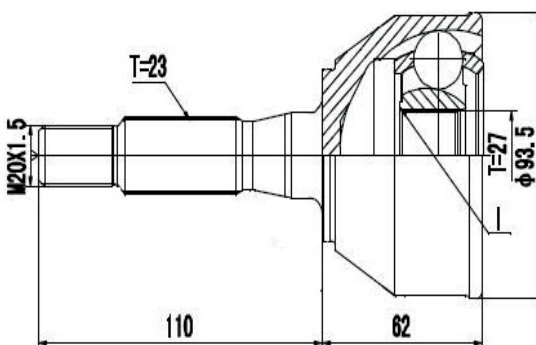

DG81258

Trafic 2.1/2.2 (91...99), Space Van 2.2 (91...99) (25
Roda X 27 Câmbio X Trava IL)

DG82779

Scenic 2.0 16V (Eixo Gkn) (01...12)
(23 Roda X 25 Câmbio X 44 Abs X Trava EL)

DG81259

Trafic 2.2 (91...99)
(23 Roda X 27 Câmbio X Trava IL)