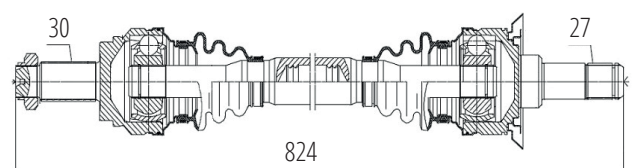

DG80366

Traseiro Direito X3 2.8/3.0 (11...17) (F25), X4 2.8/3.0
(11...17) (F26) (30 Roda X 27 Câmbio X 824mm)