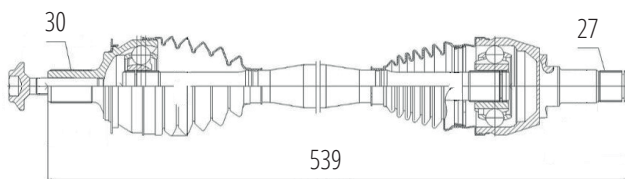

DG80233

Dianteiro Direito Cla250, Cla200, Cla180 (W117)
1.6/1.8/2.0 (14...17) (30 Roda X 27 Câmbio X 539mm)