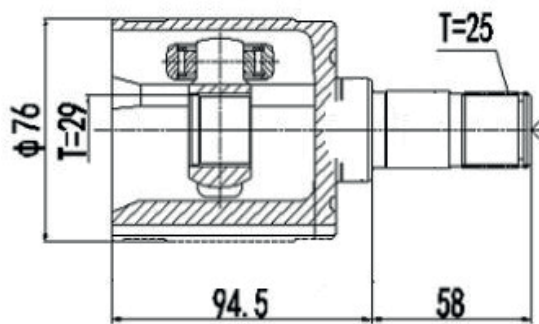

DG80833

Direito HR-V Automático (16...) (25 Câmbio X 24
Trizeta X Com Suporte X 469,7mm)

HONDA

DG80879

Esquerdo Fit 1.5 16V Automático (14...17)
(25 Câmbio X 29 Trizeta X 152,6mm)

DG80893

Direito Manual/Automático New Fit 1.4 (09...14),
City 1.5 (09...14)
(25 Câmbio X 23 Trizeta X 443mm)