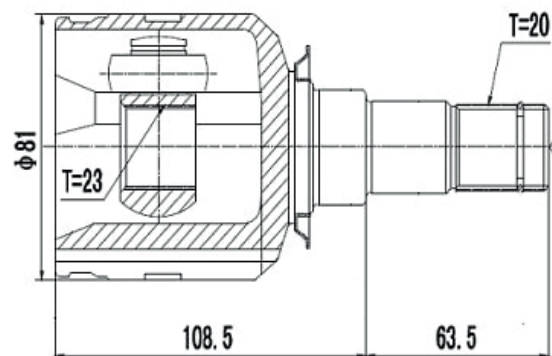

Corolla 1.8 Automático (03...08)
(23 Câmbio X 23 Trizeta)

DG80477

Corolla 1.8 WTI Manual/Automático (03...08)
(20 Câmbio X 23 Trizeta)

DG80317