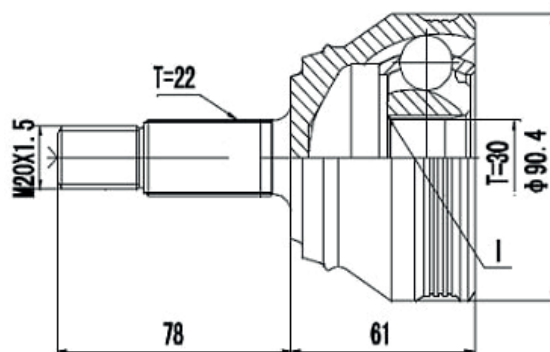

Gol 1.6/1.8/2.0 (86...94), Parati 1.6/1.8 (87...96),
Quantum 1.8/2.0 (86...92), Saveiro 1.6/1.8 Ap
(87...95), Santana 1.8/2.0 (84...92), Voyage 1.6/1.8
(86...96) (22 Roda X 30 Câmbio X Trava IL)

DG80017