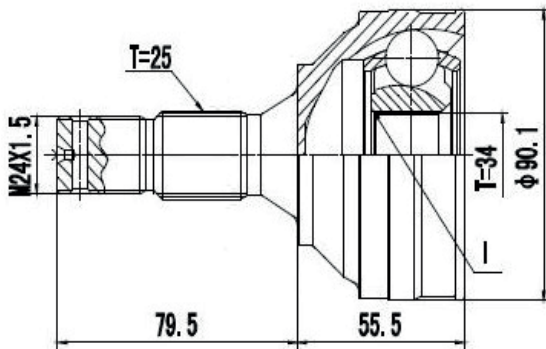

DG80424

Jumpy 1.6 HDI (28 Roda X 34 Câmbio X Trava IL)
(Somente Eixo Devigili)

JUNTA HOMOCINÉTICA

CITROËN

DG80425

Xsara Picasso 2.0 16V (02...), Berlingo 1.8 (80...90)
(25 Roda X 34 Câmbio X Trava IL)

DG81023