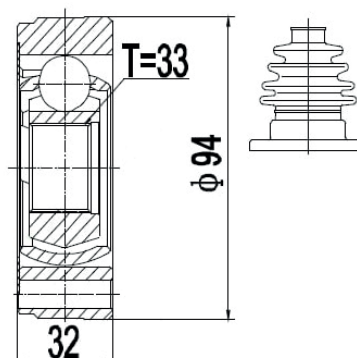

Apollo 1.8 (90...92), Gol 1.6 8V (Exceto G5) (94...09), Gol 1.8 8V (Exceto G5) (82...09), Gol 2.0 8V (88...94), Logus 1.6 (93...96), Parati 1.6 (94...07), Parati 1.8 (82...95), Parati 2.0 (88...95), Passat 1.8 (87...88), Quantum 1.8/2.0 8V (86...92), Santana 1.8/2.0 (84...92), Saveiro 1.6 (96...09)/1.8 (89...07)/2.0 (89...95), Voyage 1.8 (87...96) (33 Estrias)

DG82027