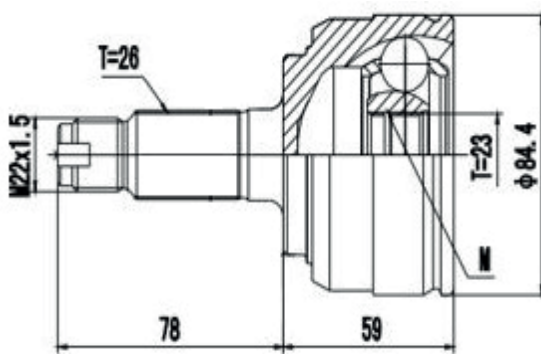

Manual/Automático Civic EX/LX 1.6 (97...00)
(26 Roda X 32 Câmbio X Trava ML)

DG80497

Civic 1.7 16V Manual/Automático (01...05)
(26 Roda X 23 Câmbio X Trava ML)

DG87856