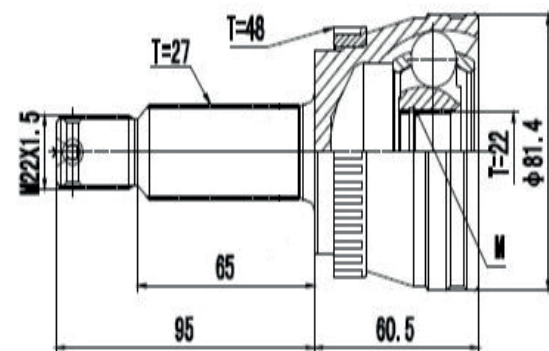

KIA

DG80080

Sportage 2.0 16V (05...09)
(27 Roda X 22 Câmbio X 48 Abs X Trava ML)

DG80087