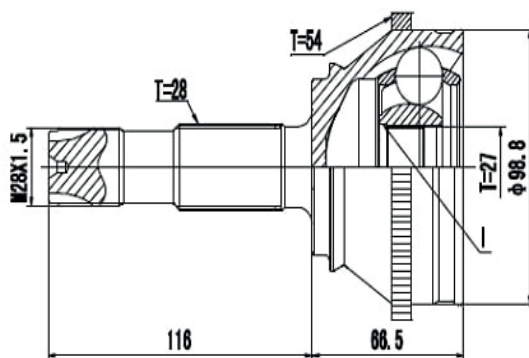

DG80083

Ducato Multijet Aro 15 (10...15) (28 Roda X 27 Câmbio X 54 Abs X Trava IL)

DG80254

Punto 1.4 Turbo T-Jet (09...16) (25 Roda X 25 Câmbio X Trava ML)

DG80120

Bravo 1.8 16V (11...) (25 Roda X 24 Câmbio X Trava ML)