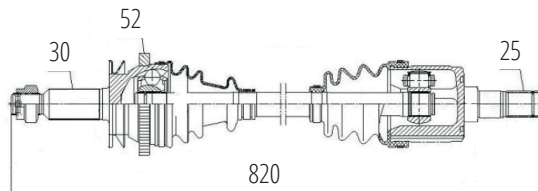

DG80672

Traseiro Santa Fé 3.5 V6 4X4 (10...13)
(30 Roda X 25 Câmbio X 52 Abs X 820mm)