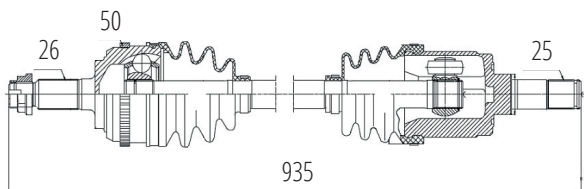

DG80007

Esquerdo Civic 1.7 Automático (01...07) (26 Roda X
25 Câmbio X 50 Abs X 935mm)