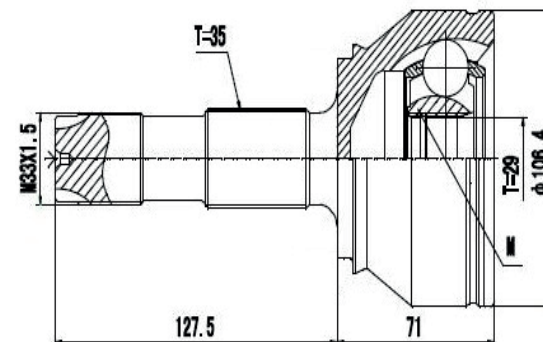

Ducato Aro 16 (18...) (35 Roda X 29 Câmbio X Trava ML)