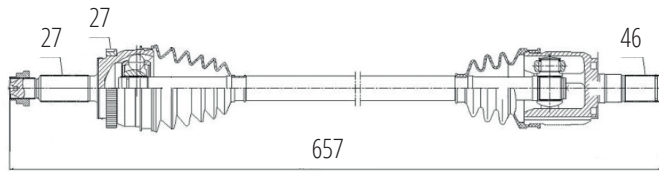

HYUNDAI

DG80407

Esquerdo Automático Creta 1.6 16V
(27 Roda X 27 Câmbio X 46 Abs X 657mm)