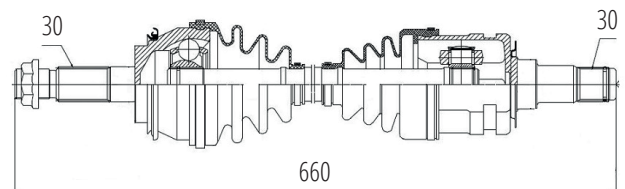

DG82016

Hilux 2.5/3.0 4X4 (05...15), Hilux SRV (06...15)
(30 Roda X 30 Câmbio X 660mm)