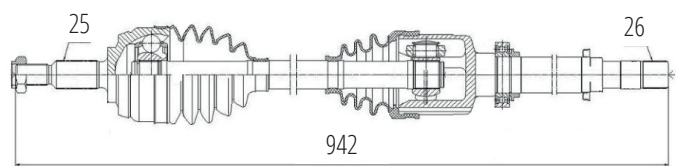

DG80826

Esquerdo Fluence 2.0 (13)
(25 Roda X 26 Câmbio X 685mm)

DG80821

Direito Automático Captur 1.6 16V
(25 Roda X 25 Câmbio X 948mm)

DG80827

Direito Fluence 2.0 (13)
(25 Roda X 26 Câmbio X 942mm)

DG80824