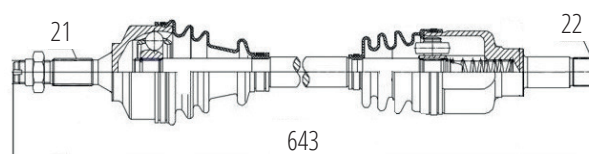

DG80403

Esquerdo C3 1.4 8V (03...)
(21 Roda X 22 Câmbio X 643mm)