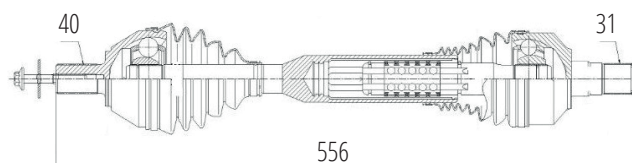

DG80344

Dianteiro Esquerdo XC60 3.0T Automático
(08...13) (40 Roda X 31 Câmbio X 556mm)