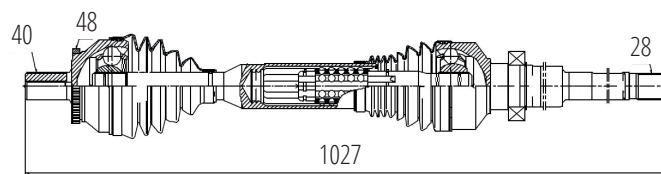

DG80353

Dianteiro Esquerdo XC90 3.2 (07...14)
(40 Roda X 31 Câmbio X 48 Abs X 556mm)

VOLVO

DG80354

Dianteiro Direito XC90 3.2 (07...14) (40 Roda X 28 Câmbio X 48 Abs X 1032mm)

DG80358

Dianteiro Direito XC90 4.4 (07...14) (40 Roda X 28 Câmbio X 48 Abs X 1027mm)