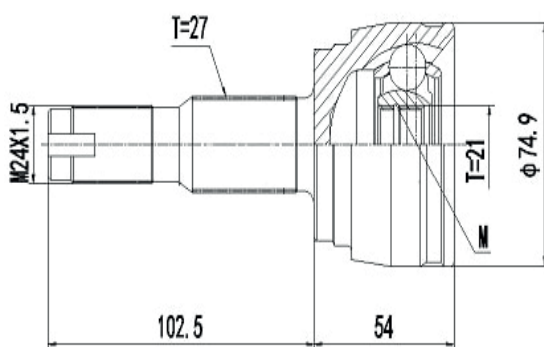

DG80614

Dianteiro Toro Diesel 2.0 4X2 Automático (16...)
(27 Roda X 25 Câmbio X Trava ML)

DG81023

Ducato 2.5/2.8 TD Aro 16 (98...09)
(35 Roda X 45 Câmbio X 54 Abs X Trava IL)

DG80618

Traseiro Toro Diesel 2.0 4X4 (16...)
(27 Roda X 21 Câmbio X Trava ML)