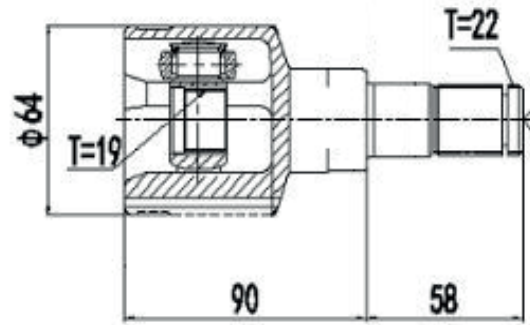

Direito EFFA M100 1.0 8V (06...12)
(22 Câmbio X 19 Trizeta X 148mm)