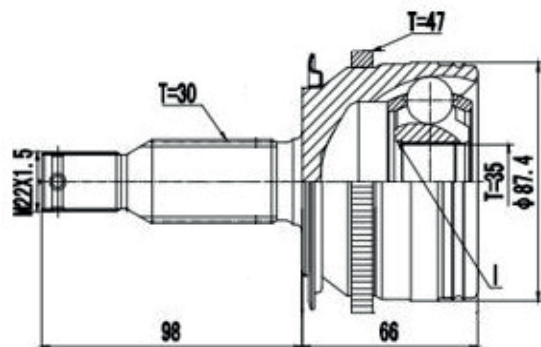

DG80641

L200 Triton 3.2/3.5 (08...)
(30 Roda X 35 Câmbio X 47 Abs X Trava IL)

NISSAN

DG80021

Automático Livina 1.8 16V (09...14), Tiida 1.8 (08...13), Grand Livina (09...14)
(25 Roda X 23 Câmbio X Trava ML)