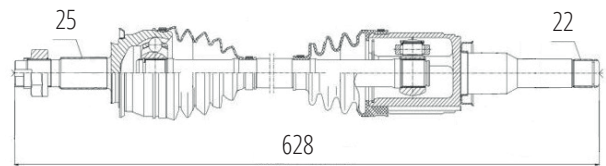

DG80819

Esquerdo Automático Onix 1.4 8V (13...),
Prisma 1.4 8V (13...), Spin 1.8 8V (13...),
Cobalt 1.8 8V (13...), Sonic 1.6 16V (13...)
(25 Roda X 22 Câmbio X 628mm)