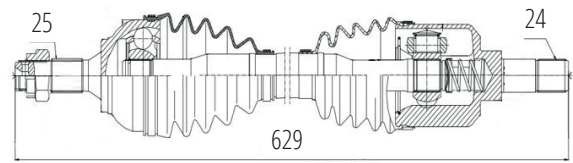

DG80303

Esquerdo 308 1.6/2.0 (12...), 408 1.6/2.0 (11...)
(25 Roda X 24 Câmbio X 629mm)