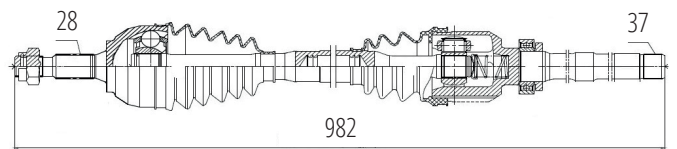

PEUGEOT

DG80805

Direito Boxer (19...)
(35 Roda X 41 Câmbio X 1140,5mm)

DG80863

Esquerdo Expert 1.6 HDI
(28 Roda X 37 Câmbio X 723,5mm)

DG80806

Esquerdo Boxer (19...)
(35 Roda X 41 Câmbio X 808mm)

DG80864