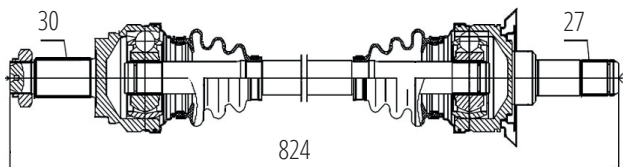

DG80362

Traseiro Direito X3 1.8/2.0 (11...17) (F25), X4 1.8/2.0
(11...17) (F26) (30 Roda X 27 Câmbio X 824mm)