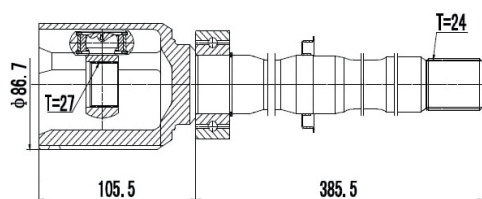

DG80759

Direito Rav4 2.5 4X4 Automático (13...15)
(24 Câmbio X 27 Trizeta)