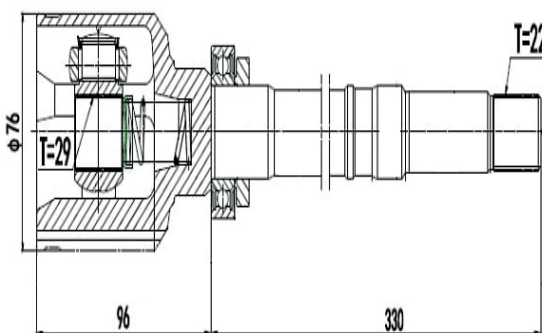

Direito Hoggar 1.4 (11...) (22 Câmbio X 29 Trizeta)

DG80756