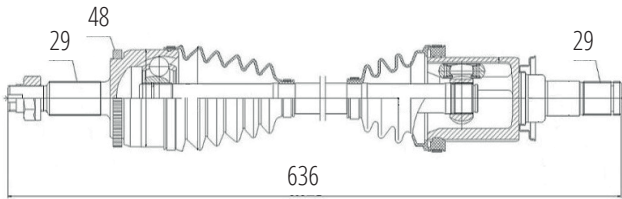

DG80229

Traseiro Direito Evoque 2.0T (12...)
(31 Roda X 26 Câmbio X 829mm)

DG80376

Dianteiro Direito Range Rover Sport (13...)
(31 Roda X 29 Câmbio X 1032mm)

LAND ROVER

DG80678

Esquerdo Discovery 4 3.0/4.0/5.0 (10...13)
(29 Roda X 29 Câmbio X 48 Abs X 636mm)