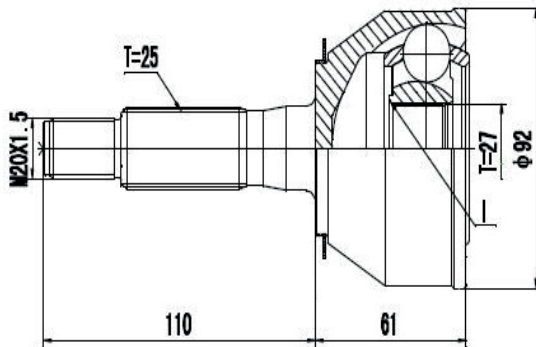

DG81258

Trafic 2.1/2.2 (91...99), Space Van 2.2 (91...99) (25
Roda X 27 Câmbio X Trava IL)

DG82779

Scenic 2.0 16V (Eixo Gkn) (01...12)
(23 Roda X 25 Câmbio X 44 Abs X Trava EL)

DG81259

Trafic 2.2 (91...99)
(23 Roda X 27 Câmbio X Trava IL)