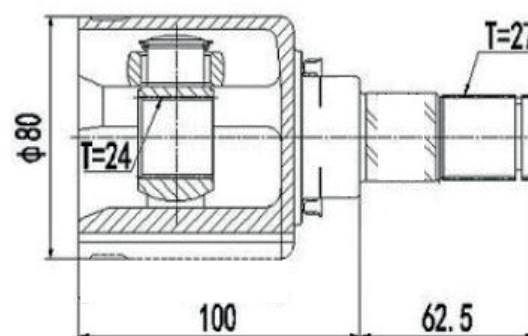

DG80764

Esquerdo Sentra 2.0 Automático (08...13) (27 Câmbio X 24 Trizeta X 162,5mm)

DG80719

Direito Tiida 1.8 16V (08...13), Livina 1.8 16V (08...13) (26 Câmbio X 23 Trizeta)

PEUGEOT

DG80298

Esquerdo 206 1.0 (01...06), 206 1.4/1.6 8V (01...06)
(22 Câmbio X 22 Trizeta)