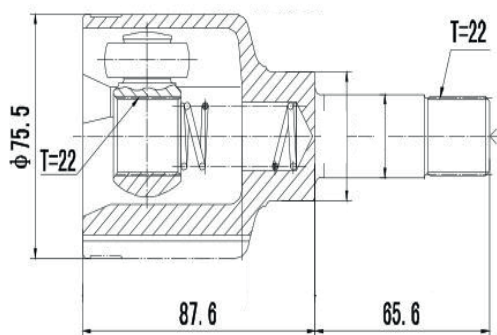

DG80764

Esquerdo Sentra 2.0 Automático (08...13) (27 Câmbio X 24 Trizeta X 162,5mm)

DG80719

Direito Tiida 1.8 16V (08...13), Livina 1.8 16V (08...13) (26 Câmbio X 23 Trizeta)

PEUGEOT

DG80298

Esquerdo 206 1.0 (01...06), 206 1.4/1.6 8V (01...06)
(22 Câmbio X 22 Trizeta)