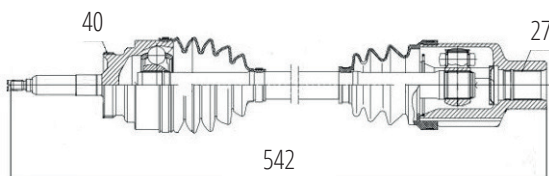

SSANGYONG

DG80817

Dianteiro Manual/Automático
Actyon/Kyron/Rexton 2.0 Diesel (07...12)
(27 Câmbio X 40 Abs X 542mm)