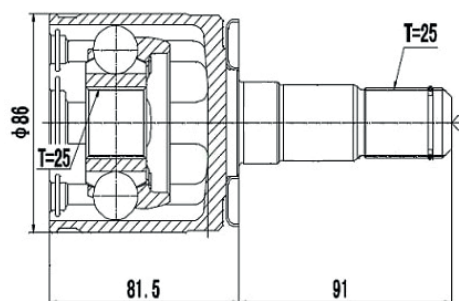

MITSUBISHI

DG80297

Esquerdo L200 Triton 3.2 (08...) (28 Externo X 33 Interno)

DG80461

Direito L200 Triton 3.2 (08...) (33 Estrias)

DG80460

L200 GLS 2.5 4X4 Esquerdo (96...05), L200 HPE 2.5 4X4 Esquerdo (03...16), Pajero Full GLS 2.8 4X4 Esquerdo (98...16), Pajero TR4 2.0 16V Automático Direito (09...) (25 Câmbio X 25 Trizeta)