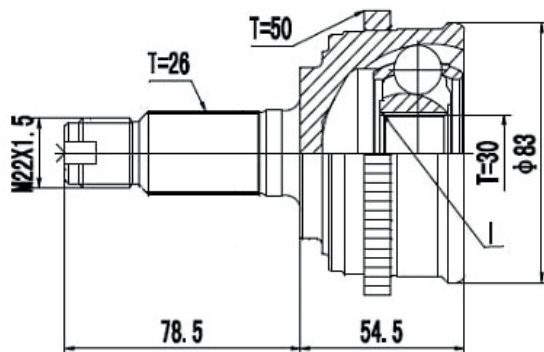

Manual/Automático Civic 1.5/ 1.6 (97...00)
(26 Roda X 30 Câmbio X 50 Abs X Trava IL)

DG80262