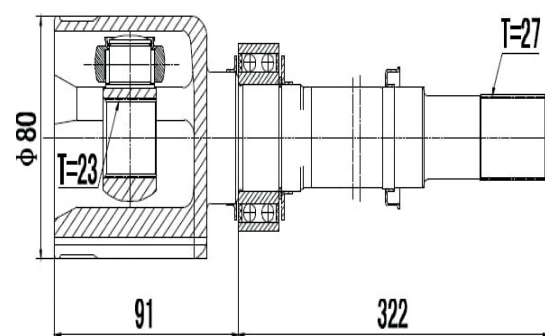

NISSAN

DG80632

Sentra 1.8 16V Automático (04...08)
(25 Câmbio X 32 Trizeta)

DG80706

March 1.0 3CC (17...), Versa 1.0 3CC (17...)
(26 Câmbio X 20 Trizeta)

DG80688

Esquerdo Automatico Sentra 2.0 (19...)
(27 Câmbio X 23 Trizeta)

DG80709

Direito Sentra 2.0 Automático (14...)
(27 Câmbio X 23 Trizeta)

DG80689

Direito Sentra 2.0 Automático (19...)
(27 Câmbio X 23 Trizeta)

DG80716

Esquerdo Automático Tiida 1.8 16V (08...13),
Livina 1.8 16V (09...13) (25 Câmbio X 23 Trizeta)