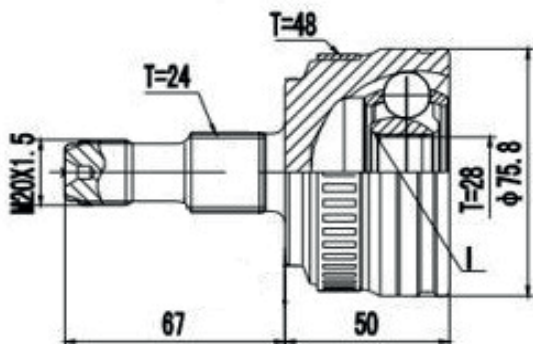

DG80036

Classe A 190 1.6 8V (99...05)
(24 Roda X 28 Câmbio X 48 Abs X Trava IL)

DG80538

Gla 1.6 (13...), A200 1.6 (06...)
(30 Roda X 28 Câmbio X Trava IL)

DG80205

Classe A 160 1.6 MPI (97...06) (Semi Automático)
(24 Roda X 28 Câmbio X 48 Abs X Trava IL)