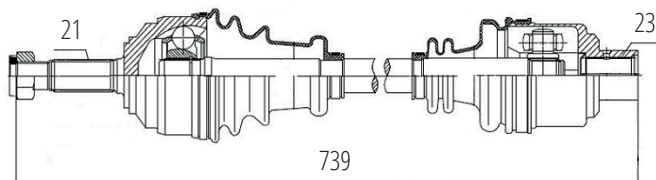

DG85006

Direito Twingo (93...07) (21 Roda X 23 Câmbio X 739mm)