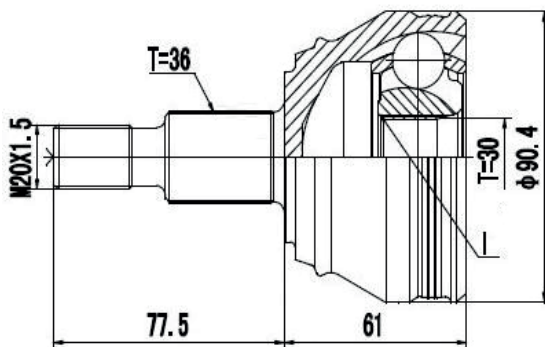

AUDI

DG80042

A3 1.8 20V (99...06)
(36 Roda X 30 Câmbio X Trava IL)

DG80100