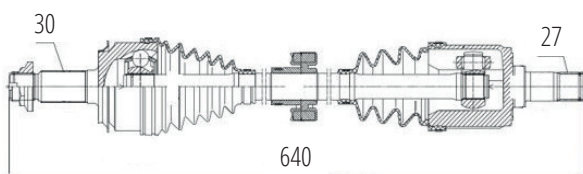

DG80398

Dianteiro Esquerdo CR-V 2.0 16V 4X4 Automático (09...11) (30 Roda X 27 Câmbio X 679mm)

DG80793

Direito HR-V 1.8 Automático (16...) (30 Roda X 25 Câmbio X 955mm)

DG80399

Dianteiro Direito CR-V 2.0 16V 4X4 Automático (09...11) (30 Roda X 27 Câmbio X 640mm)