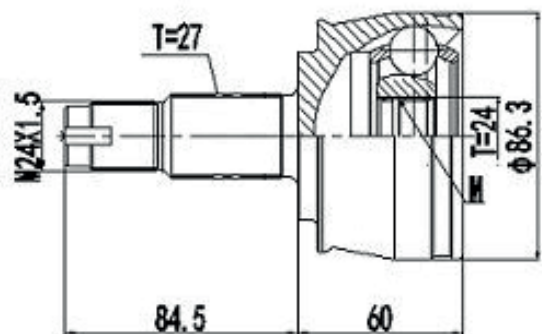

DG80435

500 1.8 16V Automático (10...15) (25 Roda X 21 Câmbio X Trava ML)

DG80529

Ducato Aro 16 Mult-Jet (10...15) (35 Roda X 29 Câmbio X Trava IL)

DG80451

Toro 1.8 4x2 Automático (16...) (27 Roda X 24 Câmbio X Trava ML)