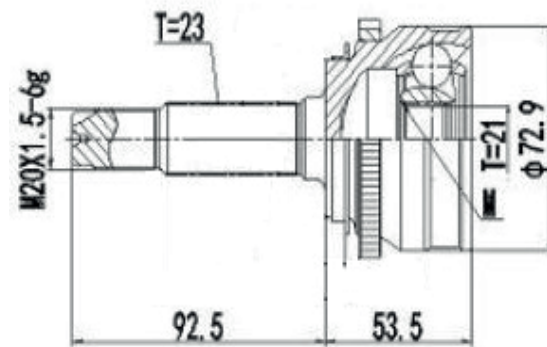

Face 1.3 16V (10...), S18 1.3 16V (12...)
(23 Roda X 21 Câmbio X 43 Abs X Trava ML)