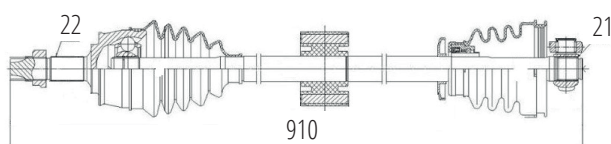

DG80796

Direito Argo 3 Cil 1.0 (18...), Mobi 3 Cil 1.0 (18...)
(22 Roda X 21 Câmbio X 910mm)