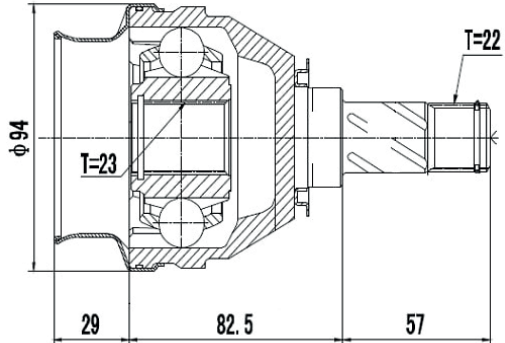

DG86401

Corsa Sedan 1.8 8V (02...12), Meriva 1.4 8V (08...13),
Meriva 1.8 8/16V (02...12), Montana 1.4 8V (07...),
Montana 1.8 8V (04...12) (Eixo Gkn)
(22 Externo X 23 Interno)