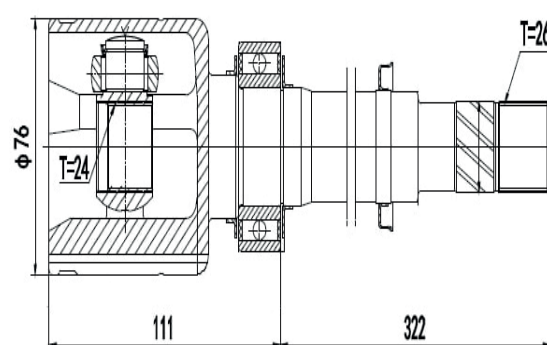

DG80573

Direito Sentra 2.0 (08...13)
(26 Câmbio X 24 Trizeta)