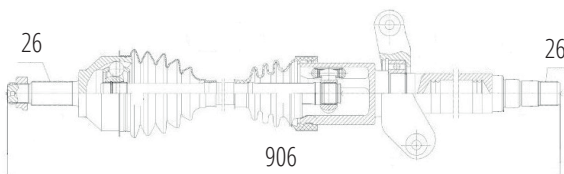

DG80243

Dianteiro Direito Mini Cooper 2WD (R60) (12...16)
(26 Roda X 26 Câmbio X 906mm)