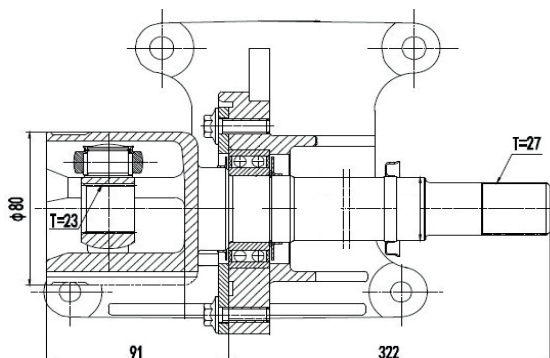

Direito Sentra 2.0 Automático (14...)
(27 Câmbio X 23 Trizeta)

DG80689

Direito Sentra 2.0 Automático (19...)
(27 Câmbio X 23 Trizeta)

DG80716