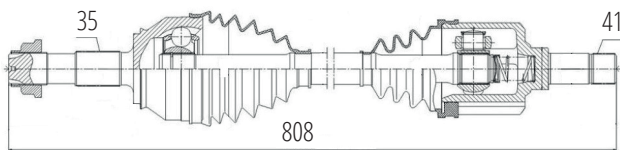

FIAT

DG80806

Esquerdo Ducato Aro 16 (18...)
(35 Roda X 41 Câmbio X 808mm)

DG83079