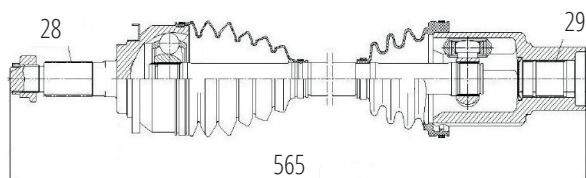

DG80114

Direito New Ranger 2.2/3.2 4X4 Diesel (12...)
(28 Roda X 29 Câmbio X 565mm)