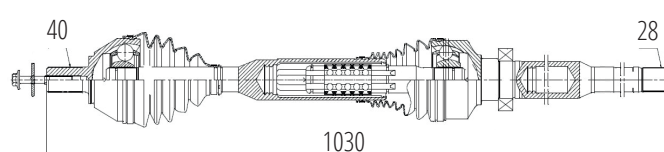

DG80345

Dianteiro Direito XC60 3.0T Automático (08...13)
(40 Roda X 28 Câmbio X 1030mm)