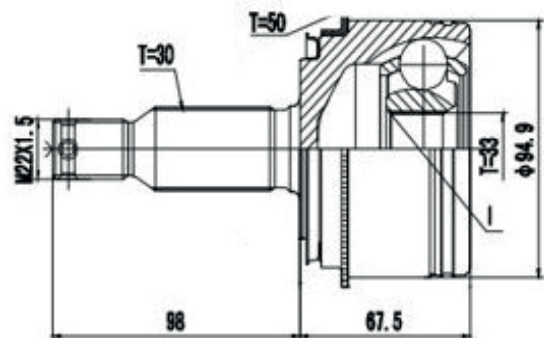

Pajero 3.2/3.5 V6 (00...)