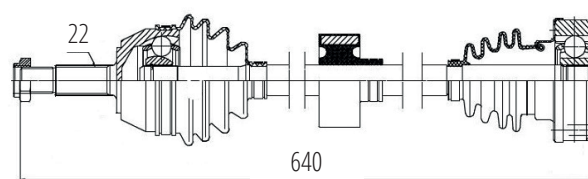

DG89043

Esquerdo Gol 1.0 Mi 8V/16V (97...05),
Gol 1.0 G4 8V/16V (05...13), Parati 1.0 16V (97...13)
(22 Roda X 640mm)

VOLVO

DG80281

Esquerdo V40 2.0 Automático (12...)
(36 Roda X 31 Câmbio X 516mm)

DG80343