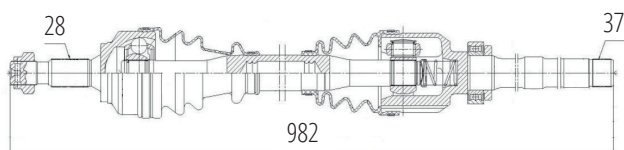

CITROËN

DG80422

Direito Jumpy 1.6 HDI
(28 Roda X 37 Câmbio X 982mm)

DG80806