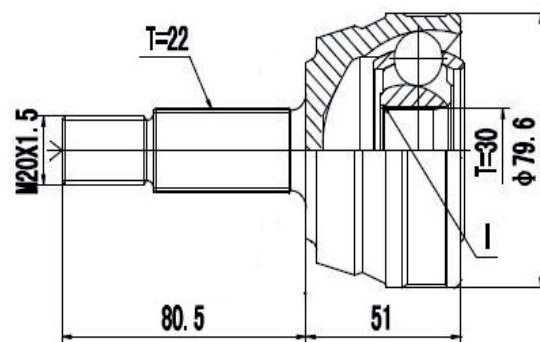

Fox 1.0 8V Ea111 (04...09), Gol G5 1.0 8V Ea111 (08...09), Voyage 1.0 (08...09)
(22 Roda X 30 Câmbio X Trava IL)