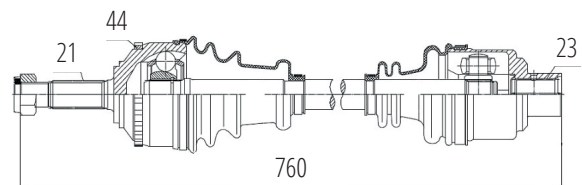

DG80164

Direito Scenic 1.6 16V, Scenic 2.0 8/16V (99...)
(23 Roda X 23 Câmbio X 760mm)

DG80166

Esquerdo Megane 1.6/2.0 16V (96...99) (21 Roda X
22 Câmbio X 44 Abs X 650mm)

DG80167

Direito Megane 1.6/2.0 16V (96...99)
(21 Roda X 23 Câmbio X 44 Abs X 760mm)