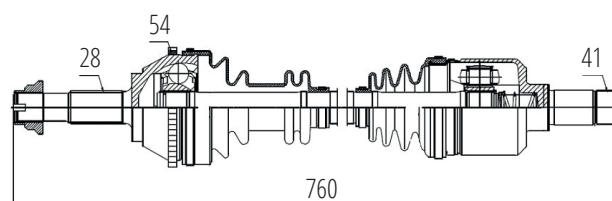

Esquerdo Jumper 2.8 Aro 15 (99...09)
(28 Roda X 41 Câmbio X 54 Abs X 760mm)