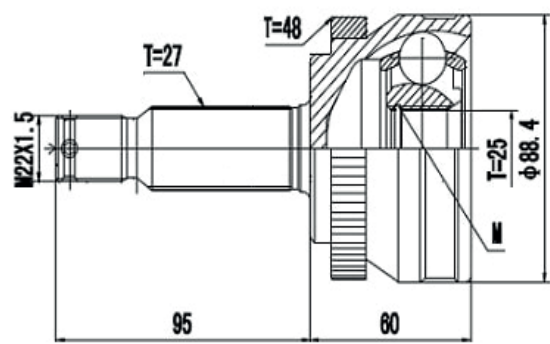

Sonata 2.4 (11...)
(27 Roda X 25 Câmbio X 48 Abs X Trava ML)

DG80124