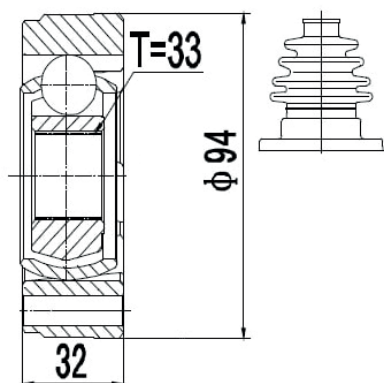

Escort Hobby 1.0/1.6 (93...96) (33 Estrias)

DG82279