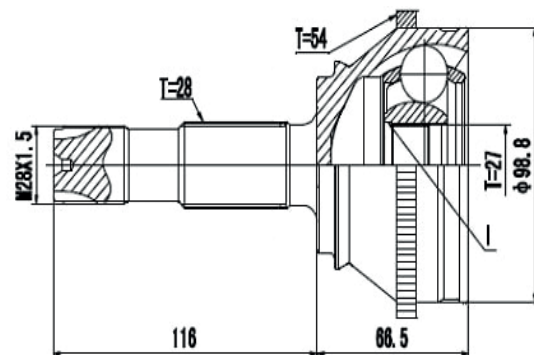

206 1.0 (00...) (21 Roda X 21 Câmbio X Trava IL)

DG80083