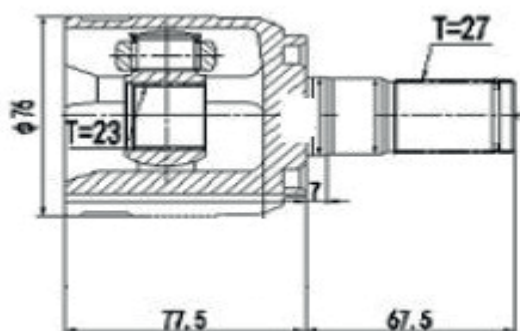

HYUNDAI

DG80500