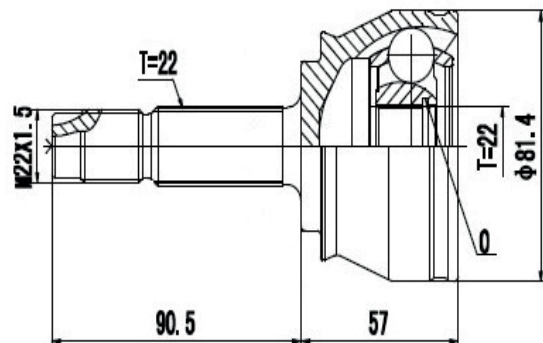

Strada 1.3 8V/16V Fire (00...06), Strada 1.5/1.6 (98...06) (22 Roda X 22 Câmbio X Trava EL)

DG83013