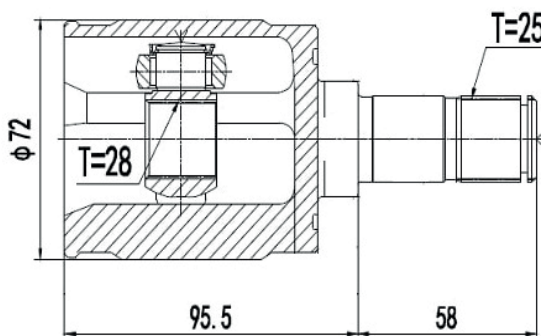

Direito Manual/Automático City 1.5 (09...14), Fit
1.4/1.5 (09...14) (25 Câmbio X 22 Trizeta)

DG80762